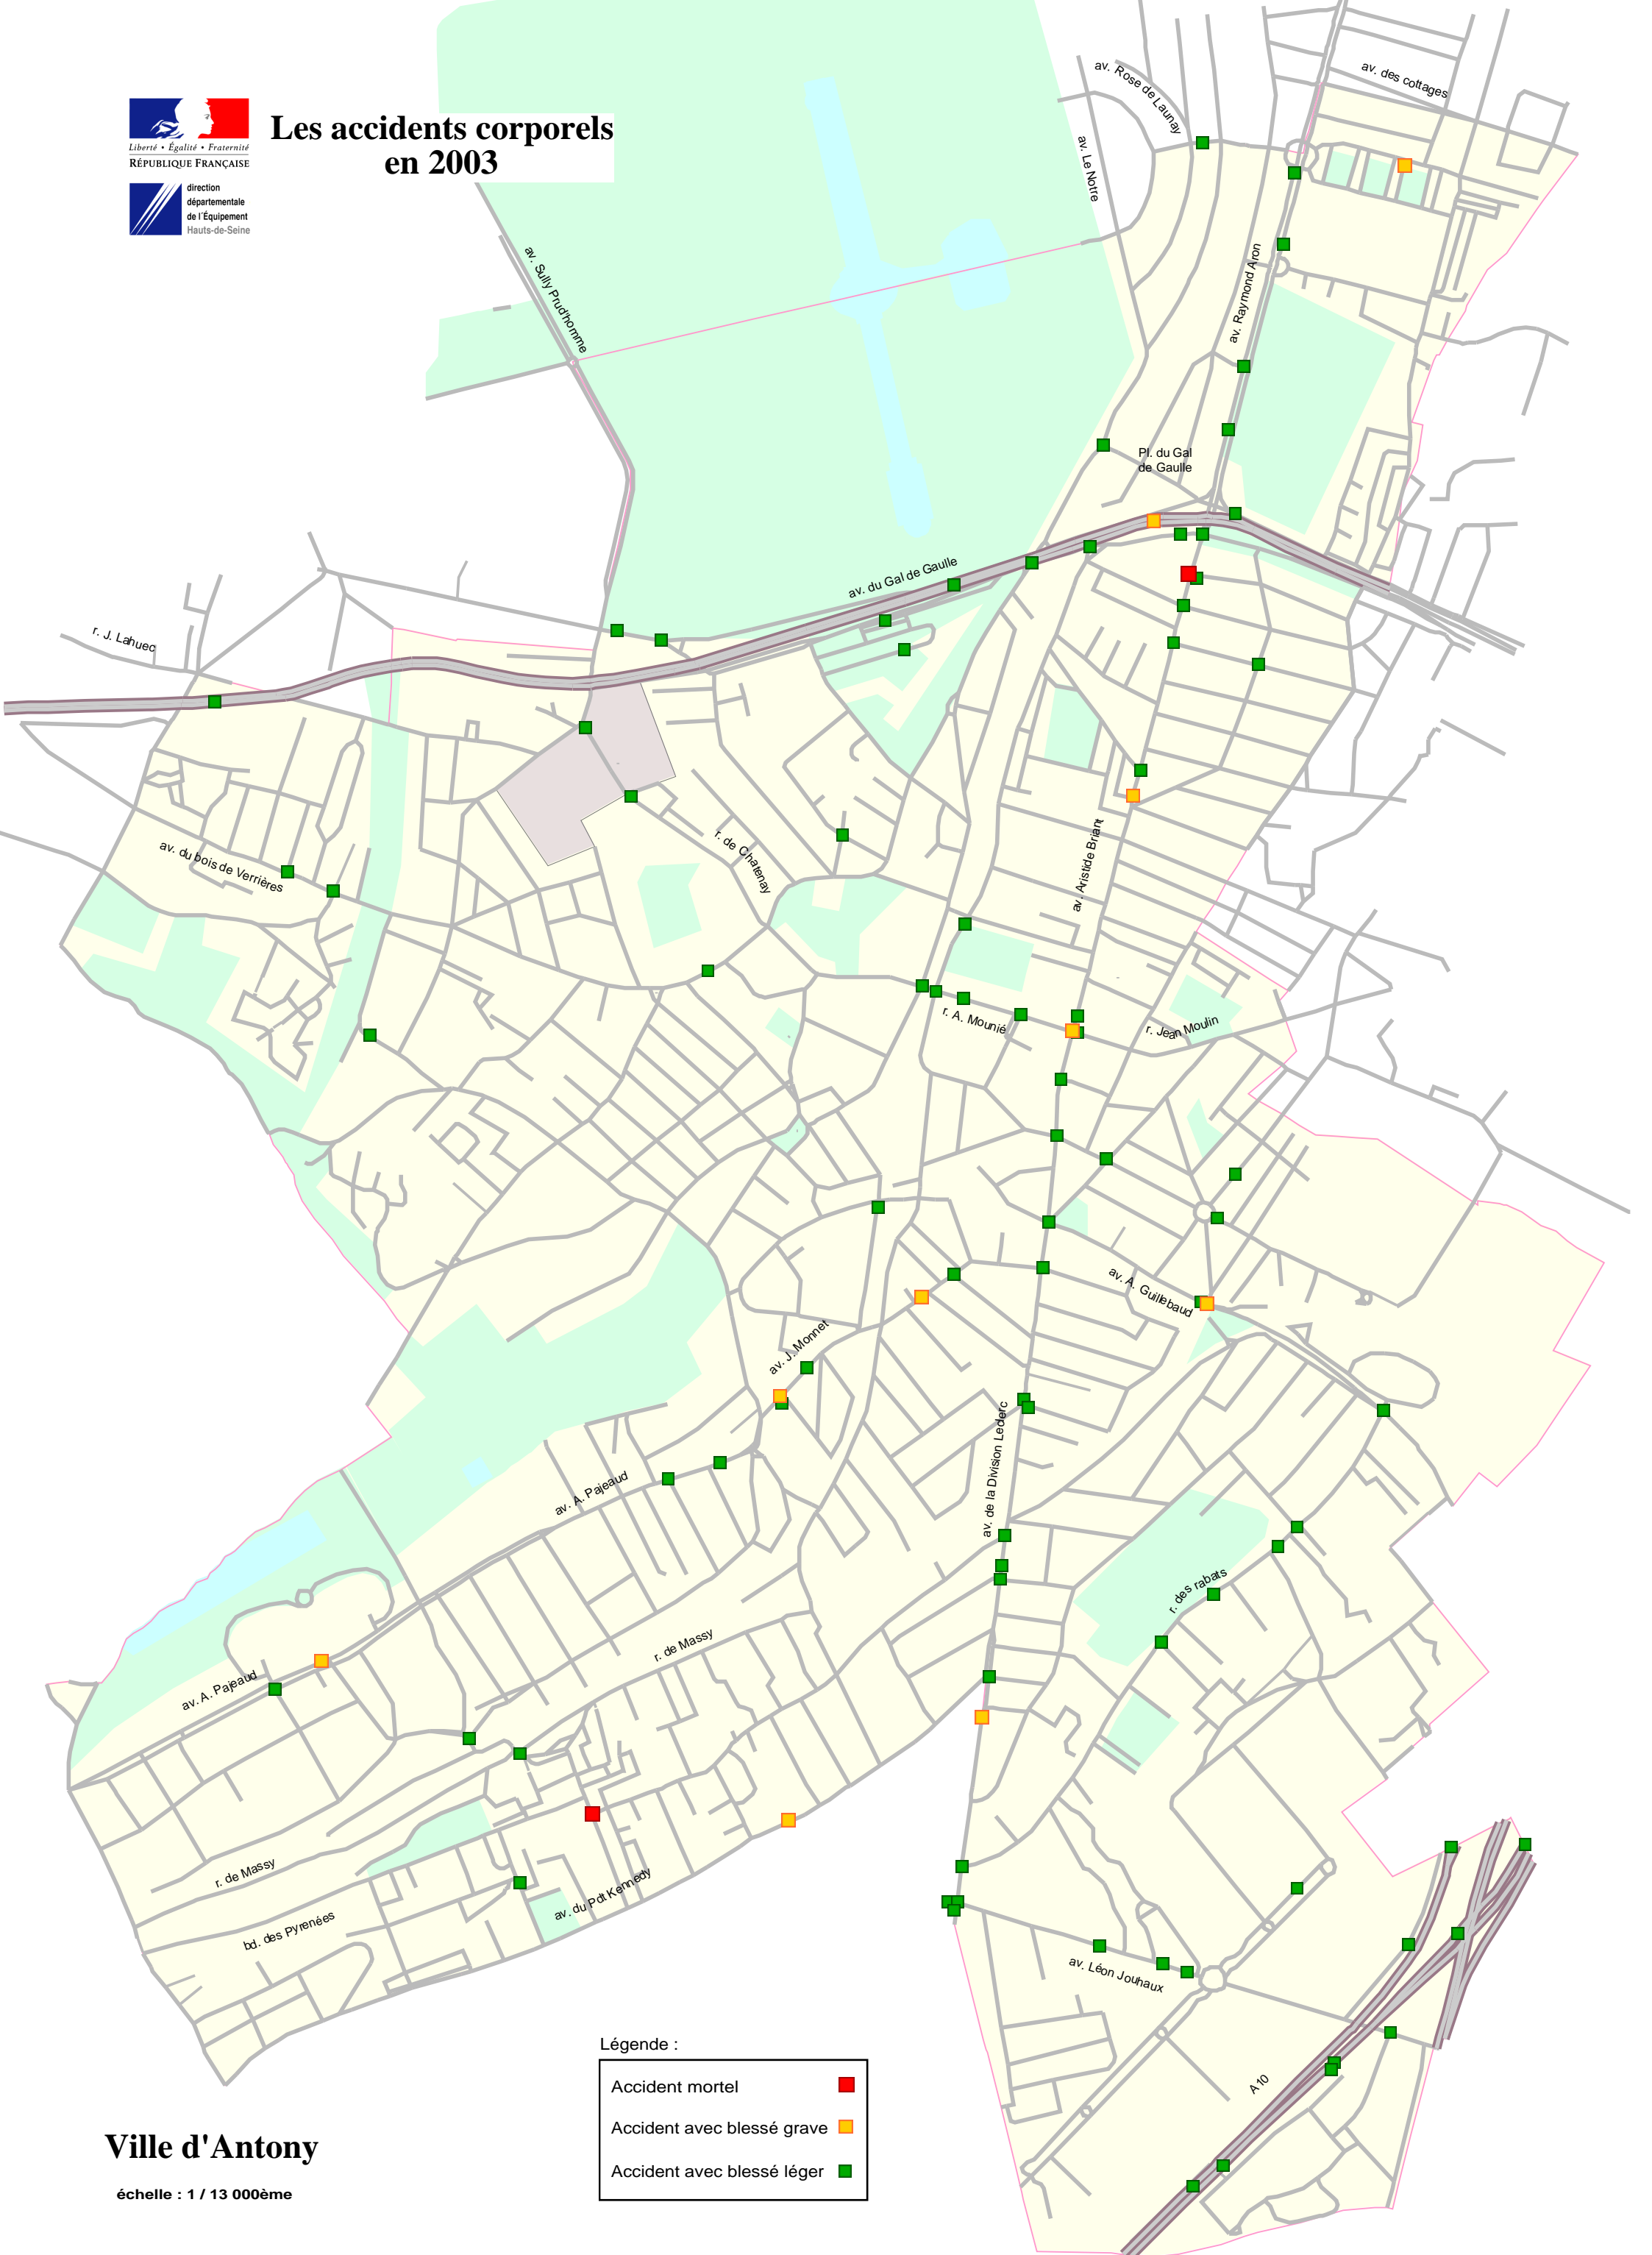

# Les accidents corporels en 2003

Légende :

- Accident mortel ■
- Accident avec blessé grave ■
- Accident avec blessé léger ■

Ville d'Antony

échelle : 1 / 13 000ème