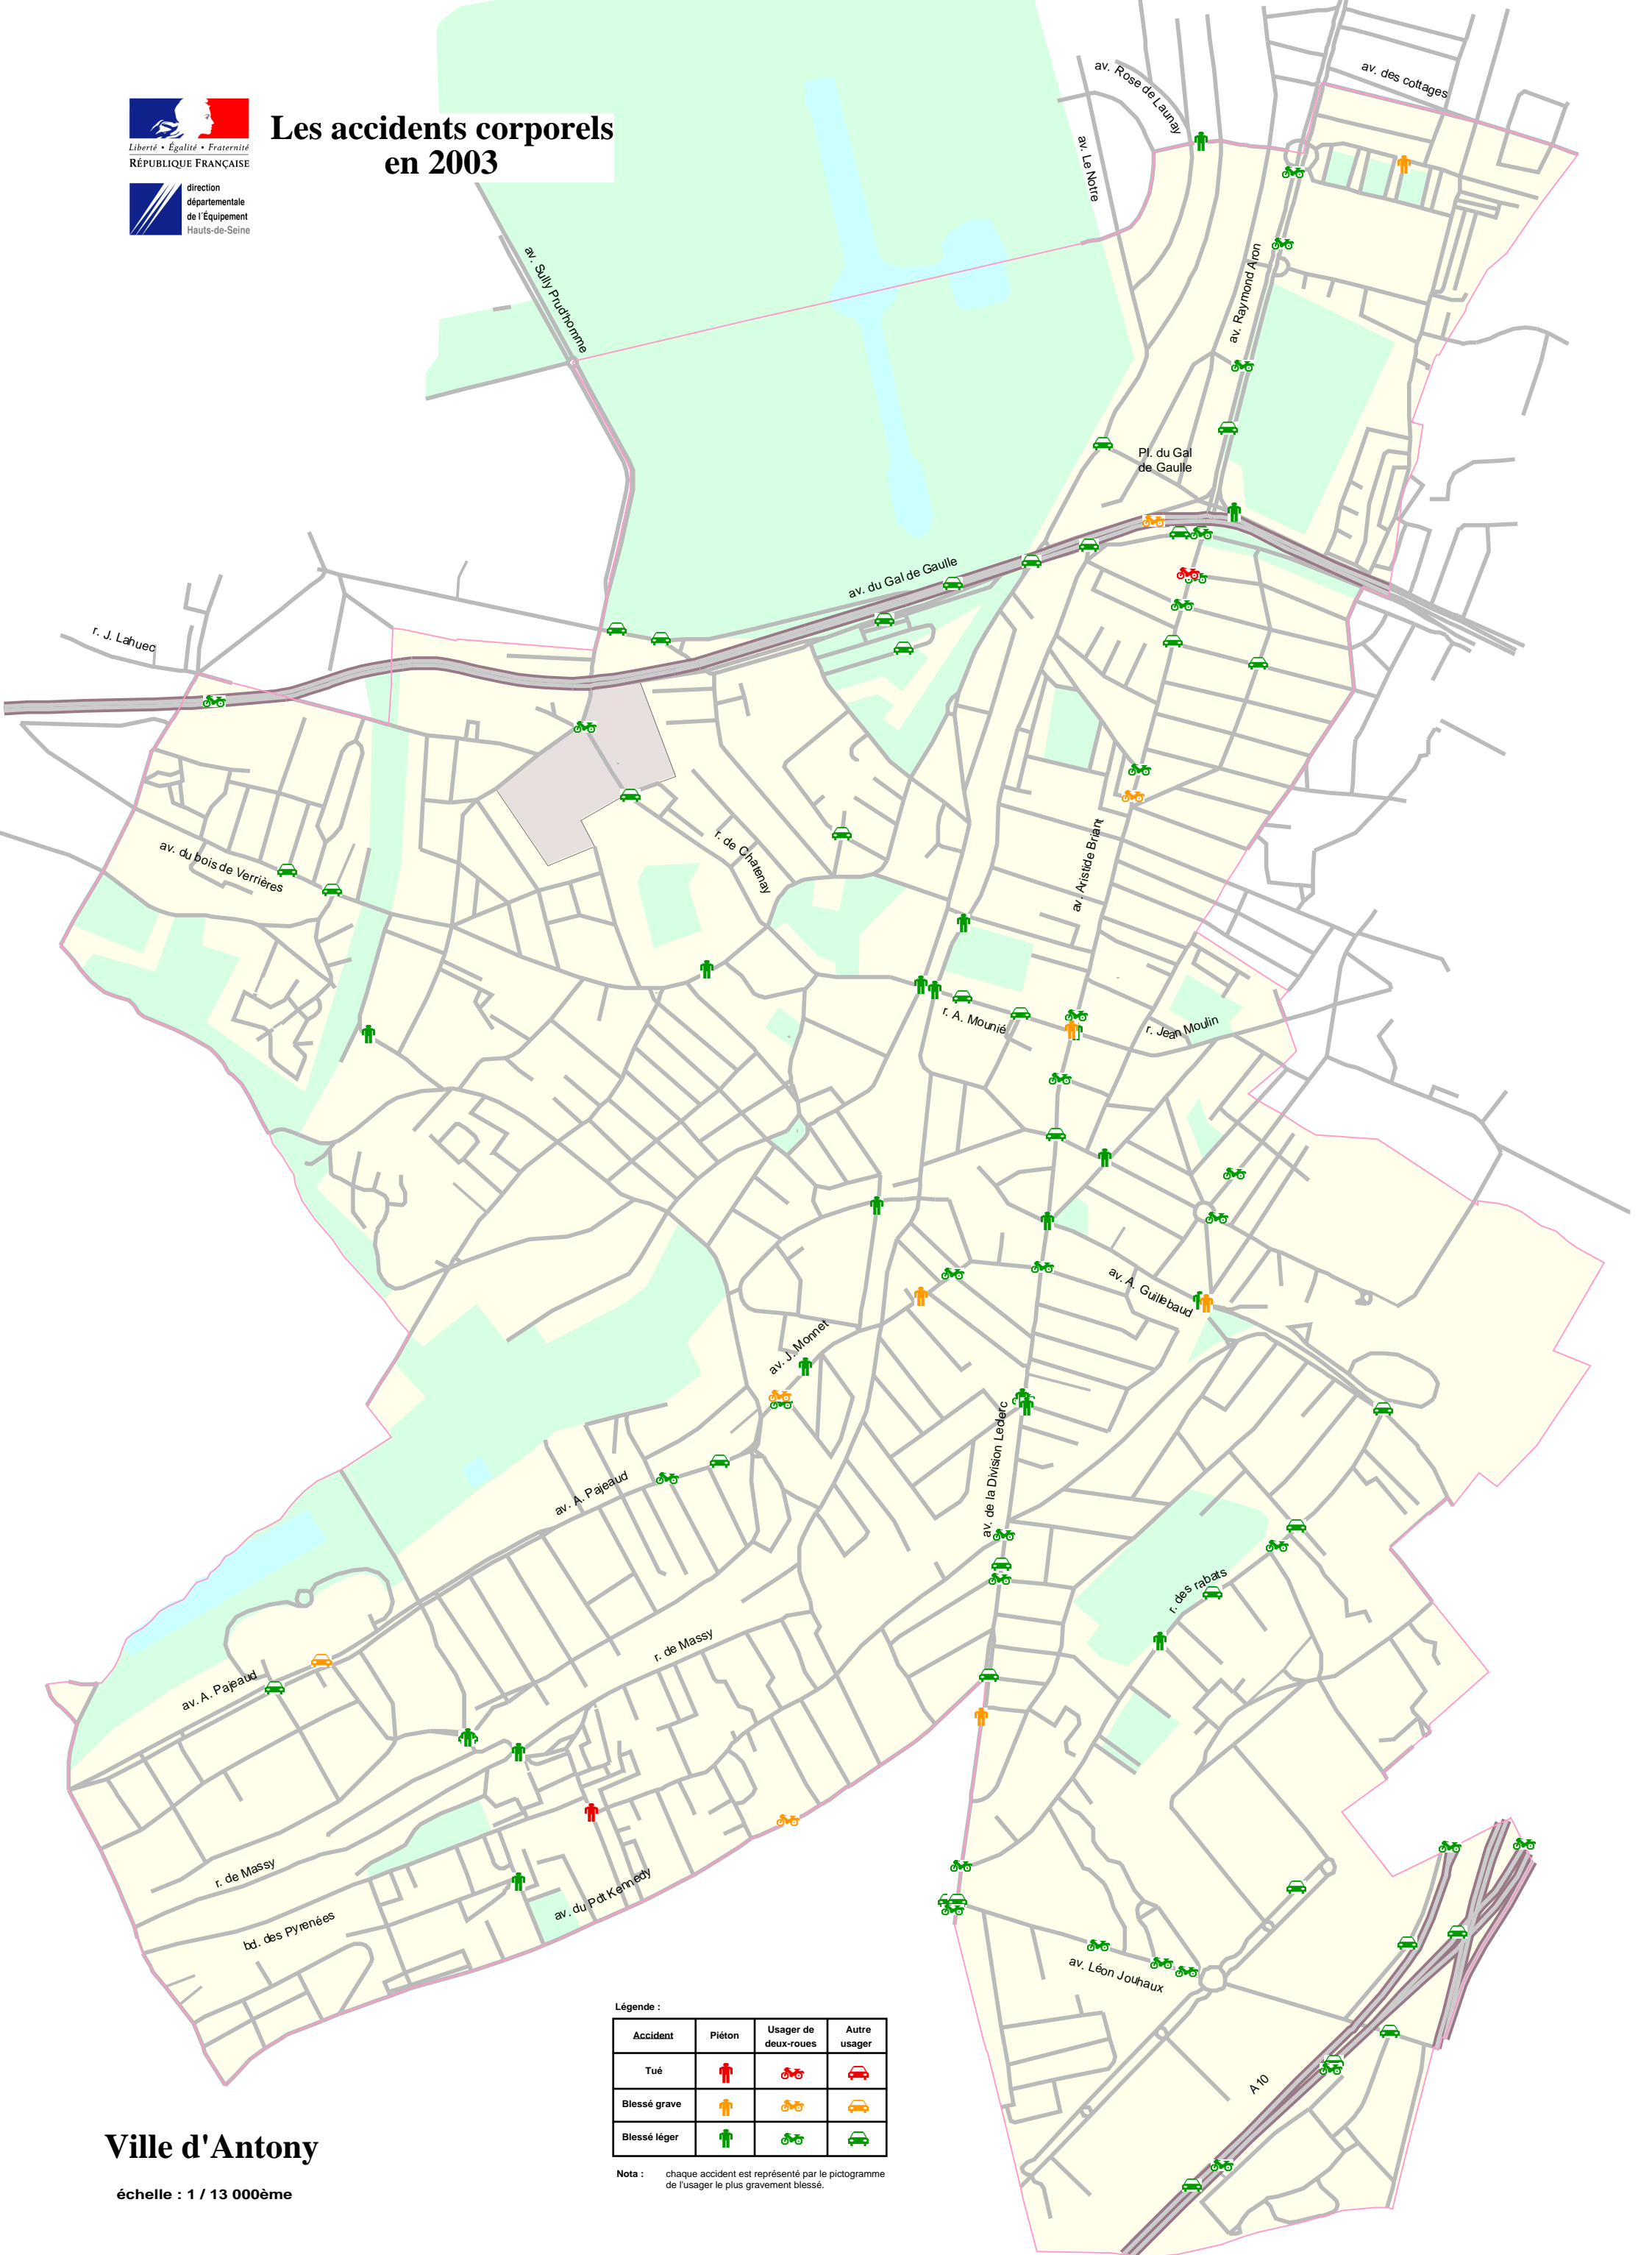

Les accidents corporels en 2003

Légende :

Accident	Piéton	Usager de deux-roues	Autre usager
Tué			
Blessé grave			
Blessé léger			

Nota : chaque accident est représenté par le pictogramme de l'utilisateur le plus gravement blessé.

Ville d'Antony

échelle : 1 / 13 000ème