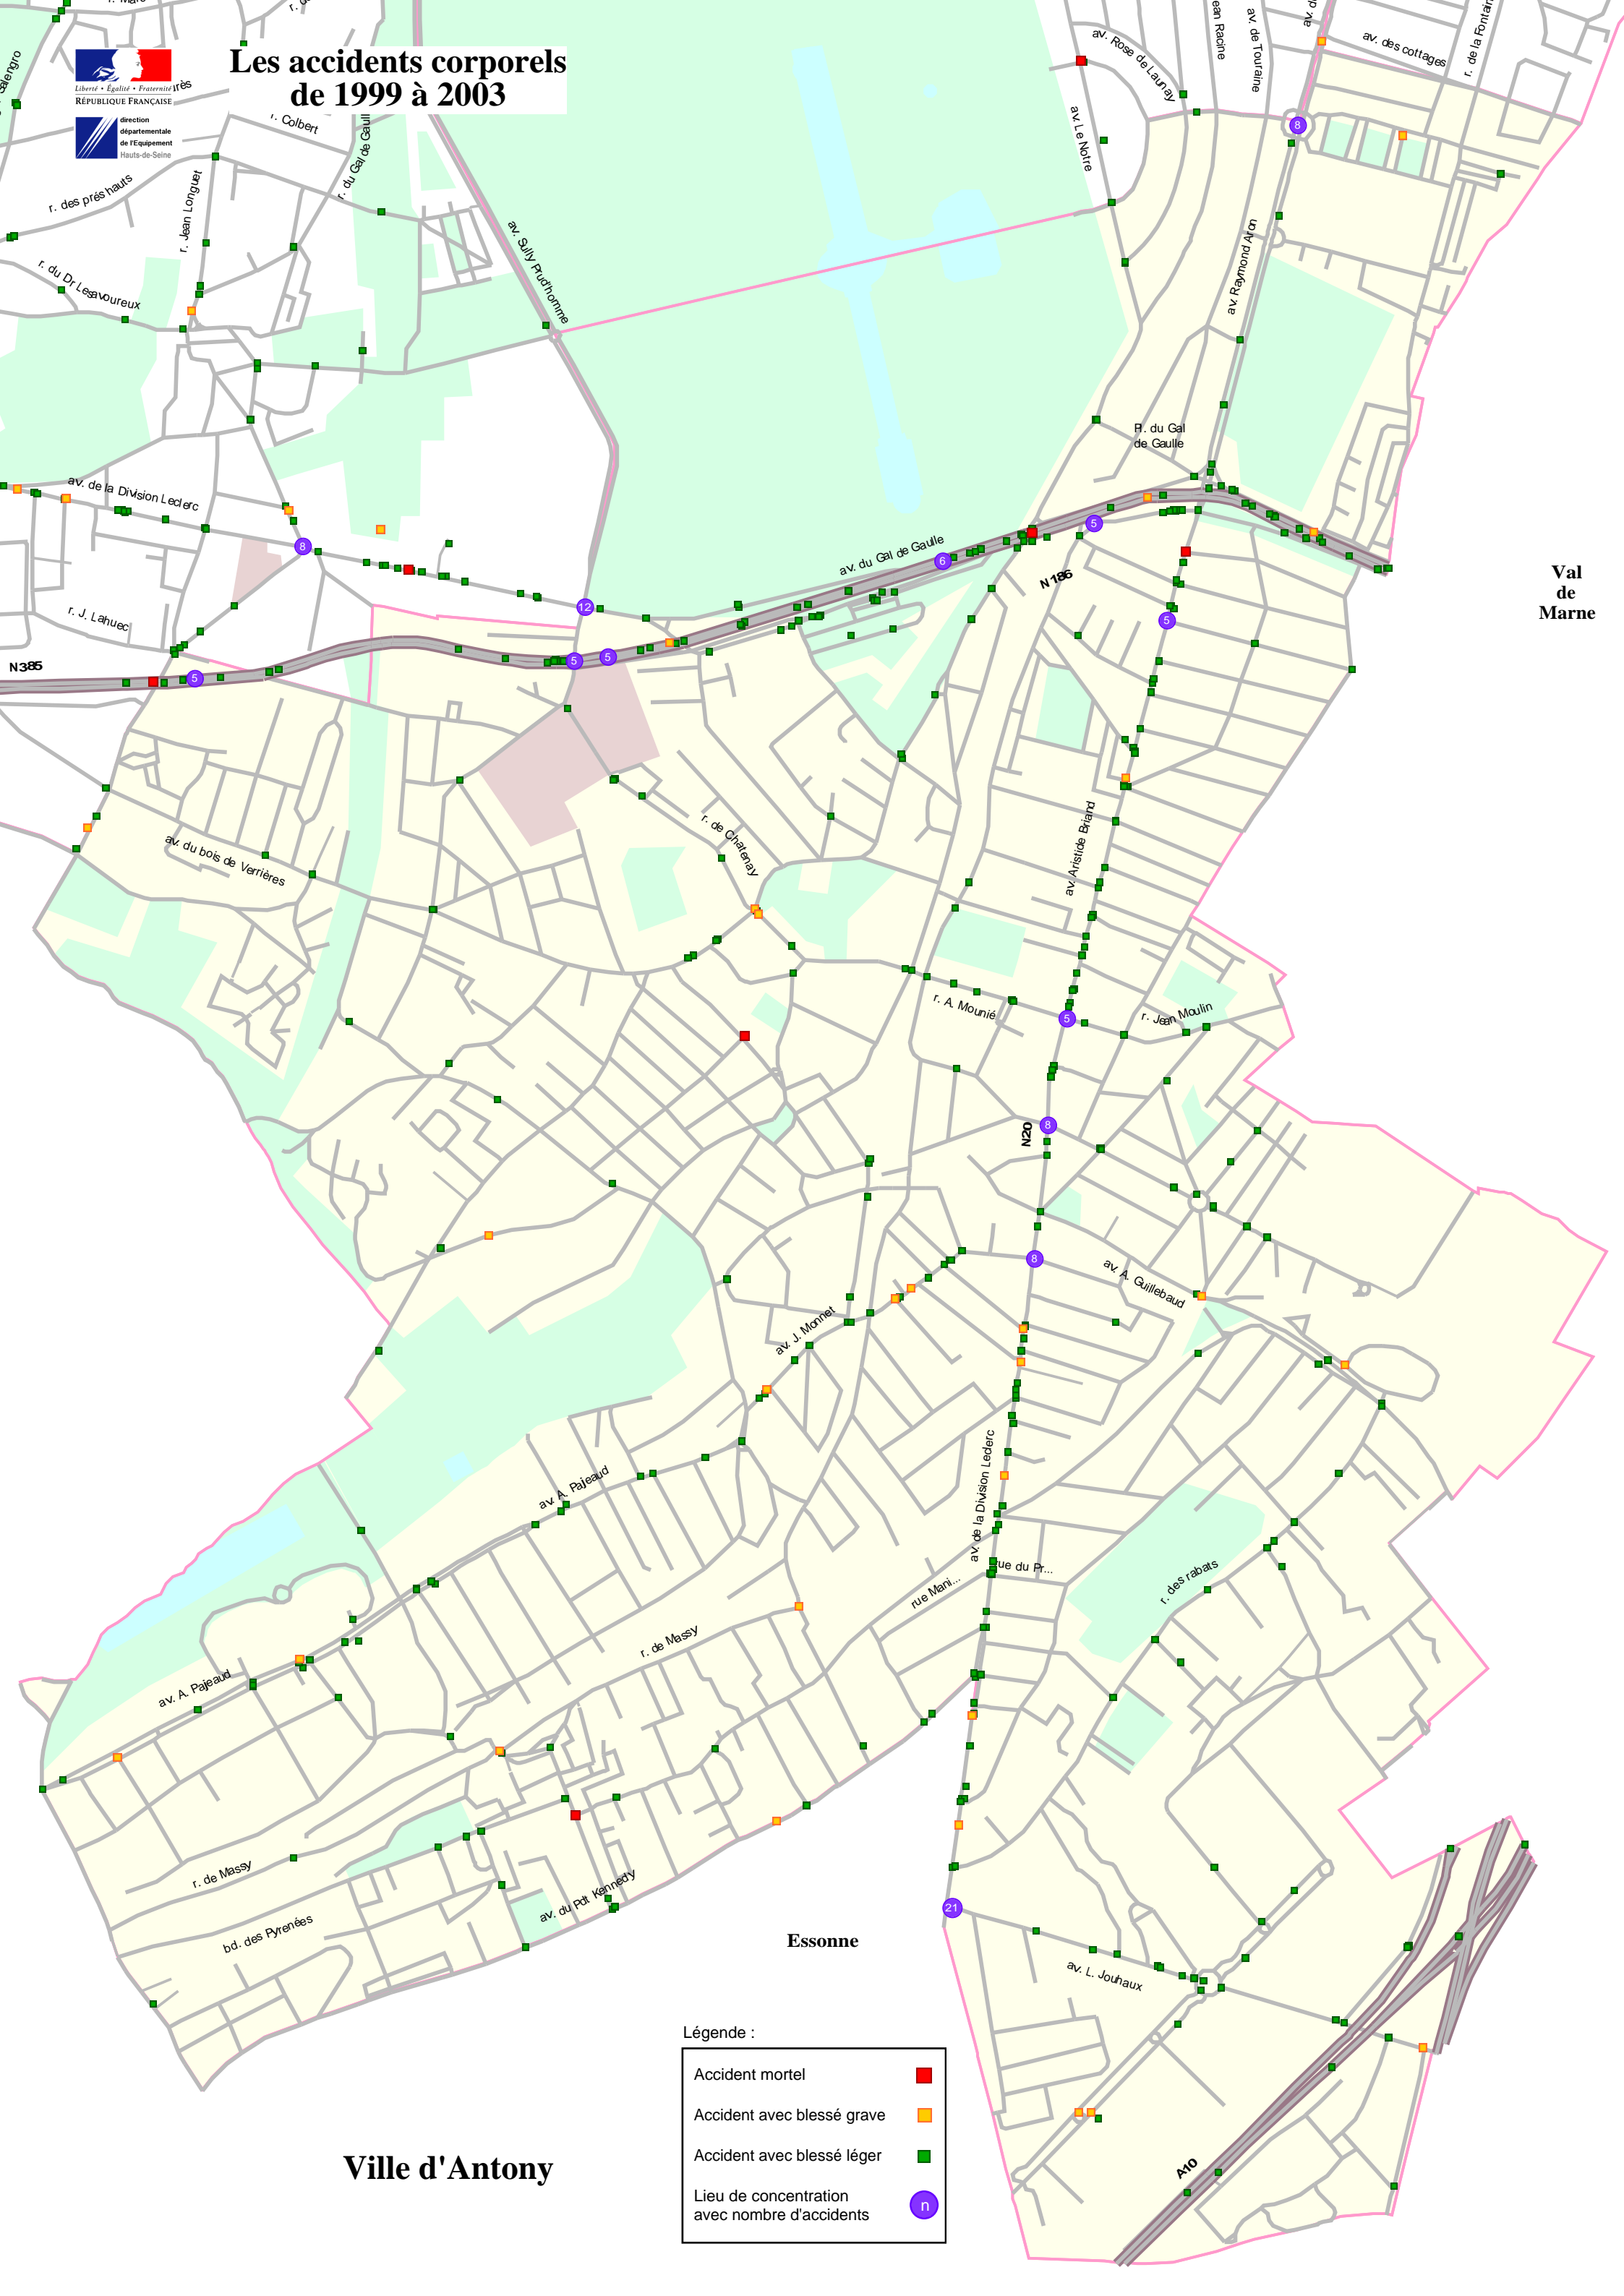

Les accidents corporels de 1999 à 2003

Val
 de
 Marne

Essonne

Ville d'Antony

Légende :

Accident mortel	■
Accident avec blessé grave	■
Accident avec blessé léger	■
Lieu de concentration avec nombre d'accidents	○