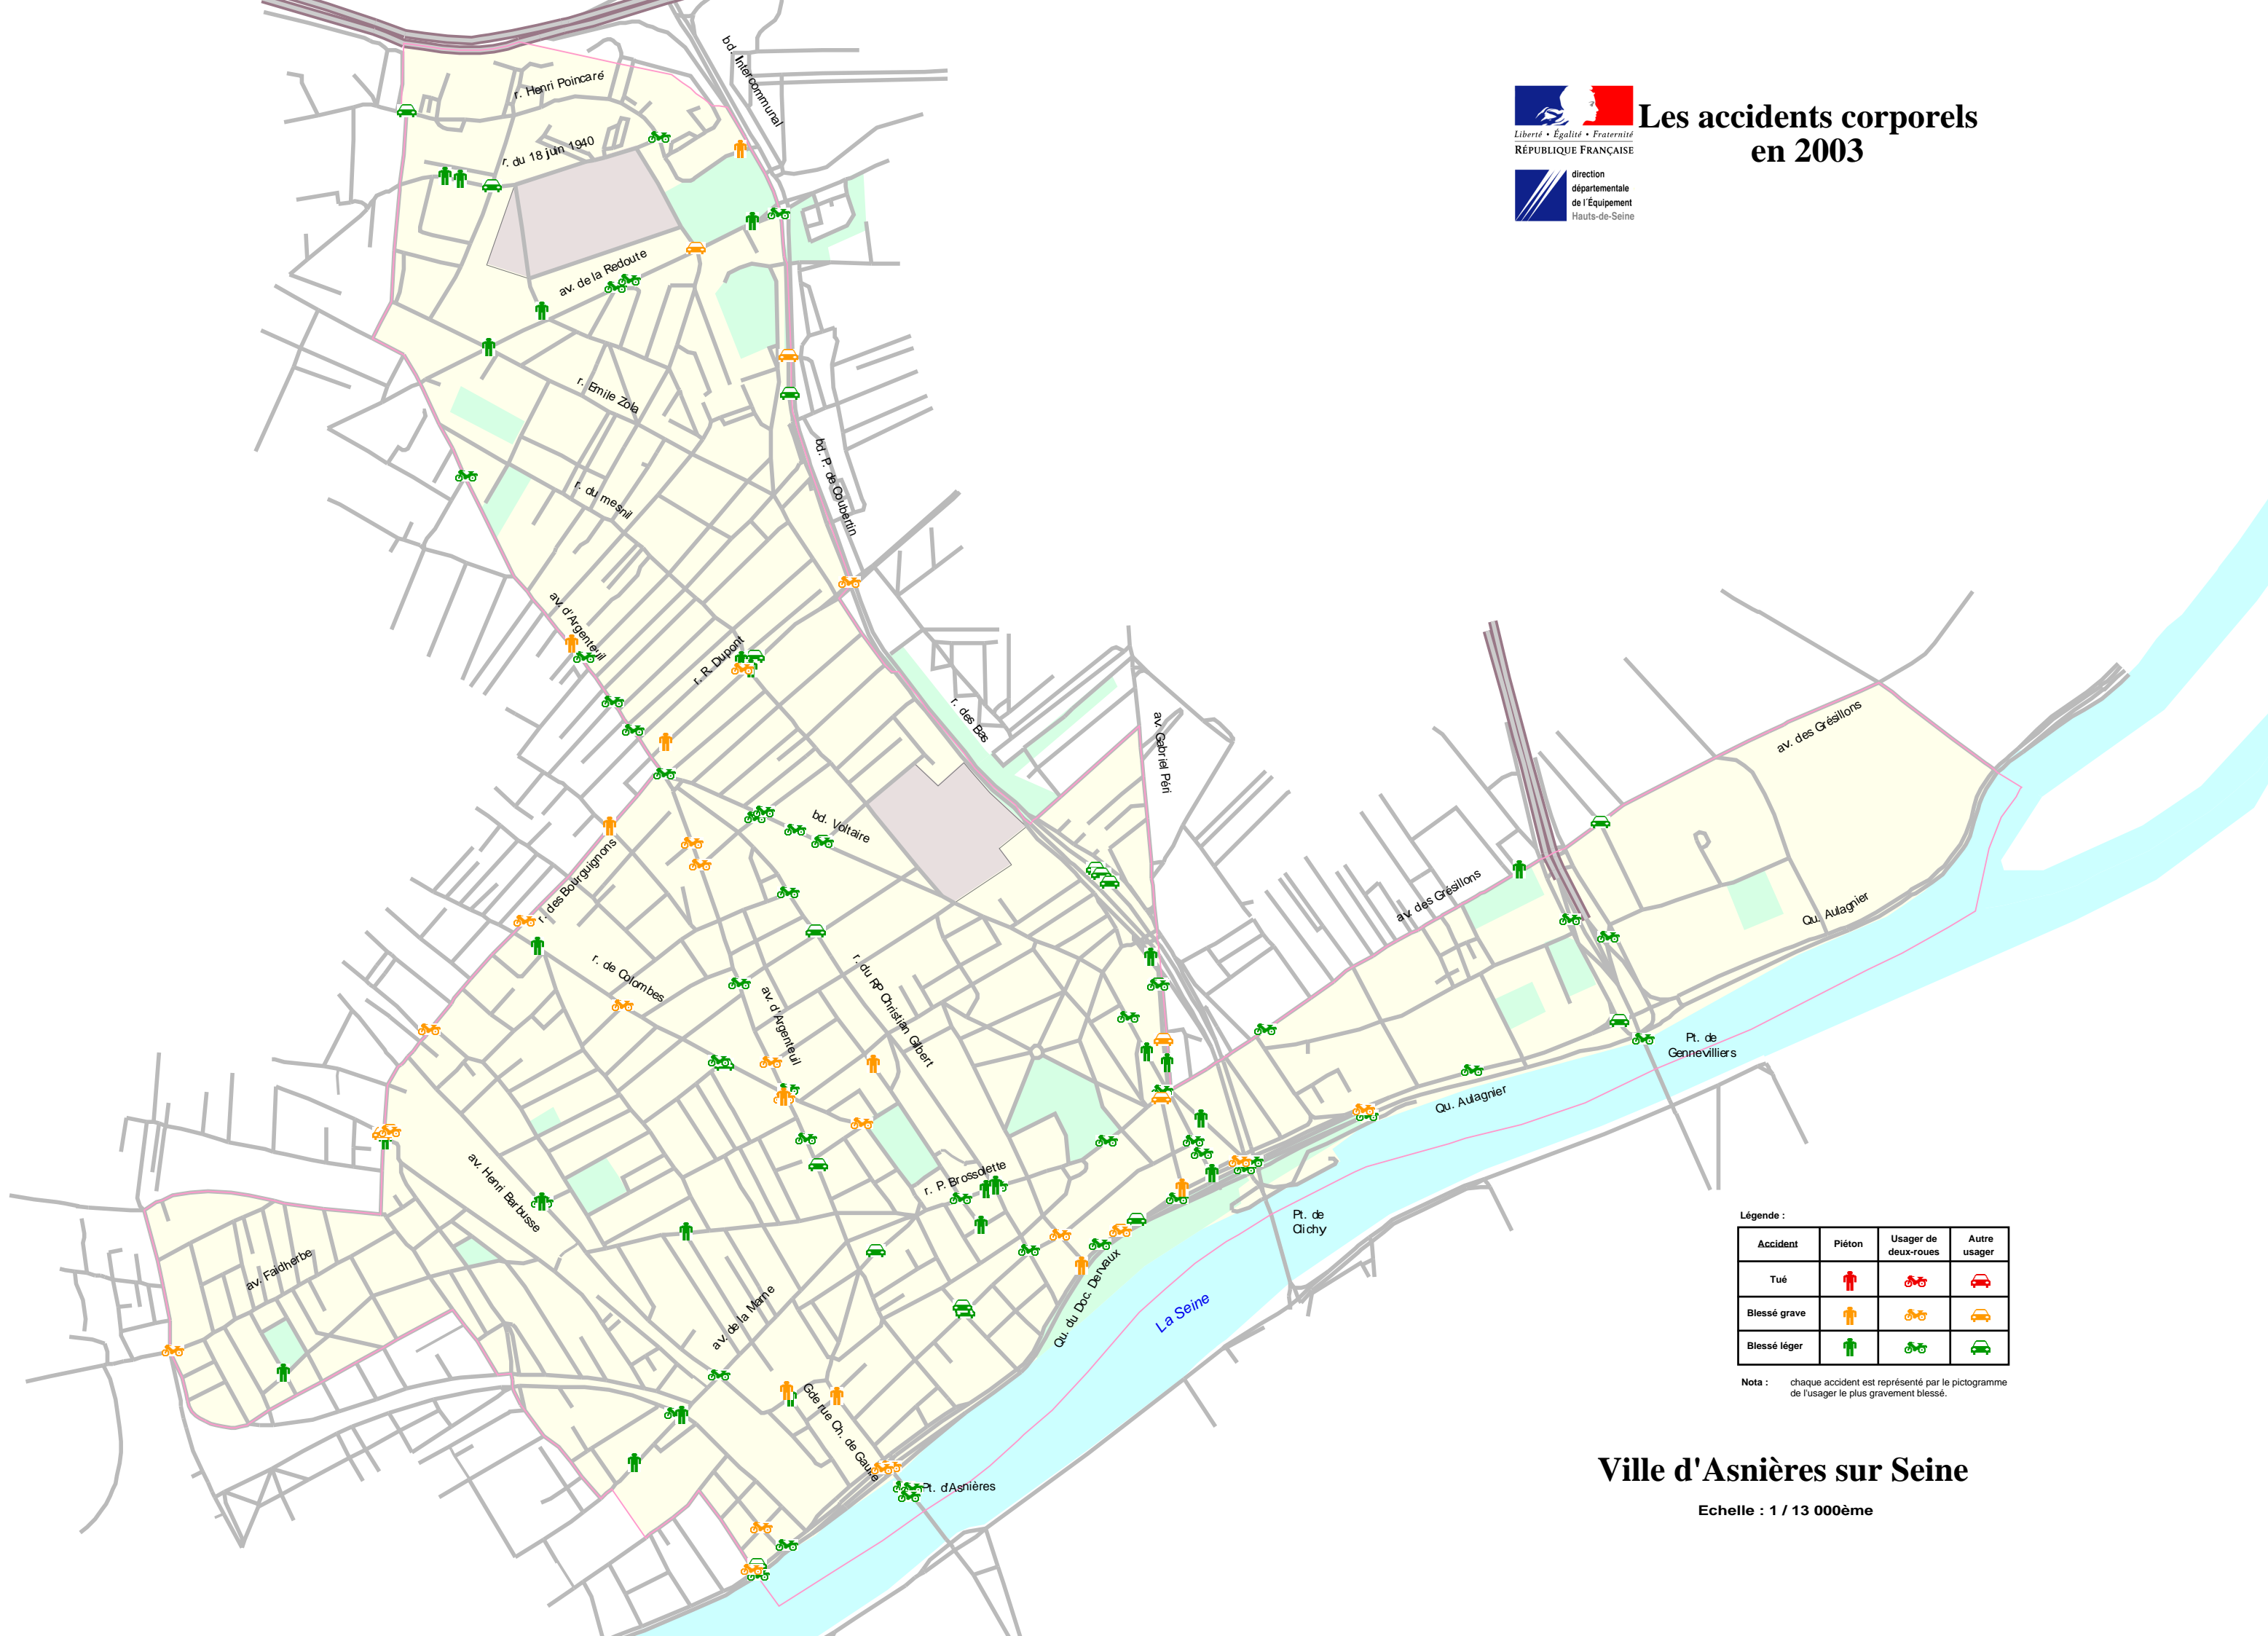

Les accidents corporels en 2003

Légende :

Accident	Piéton	Usager de deux-roues	Autre usager
Tué			
Blessé grave			
Blessé léger			

Nota : chaque accident est représenté par le pictogramme de l'usager le plus gravement blessé.

Ville d'Asnières sur Seine

Echelle : 1 / 13 000ème