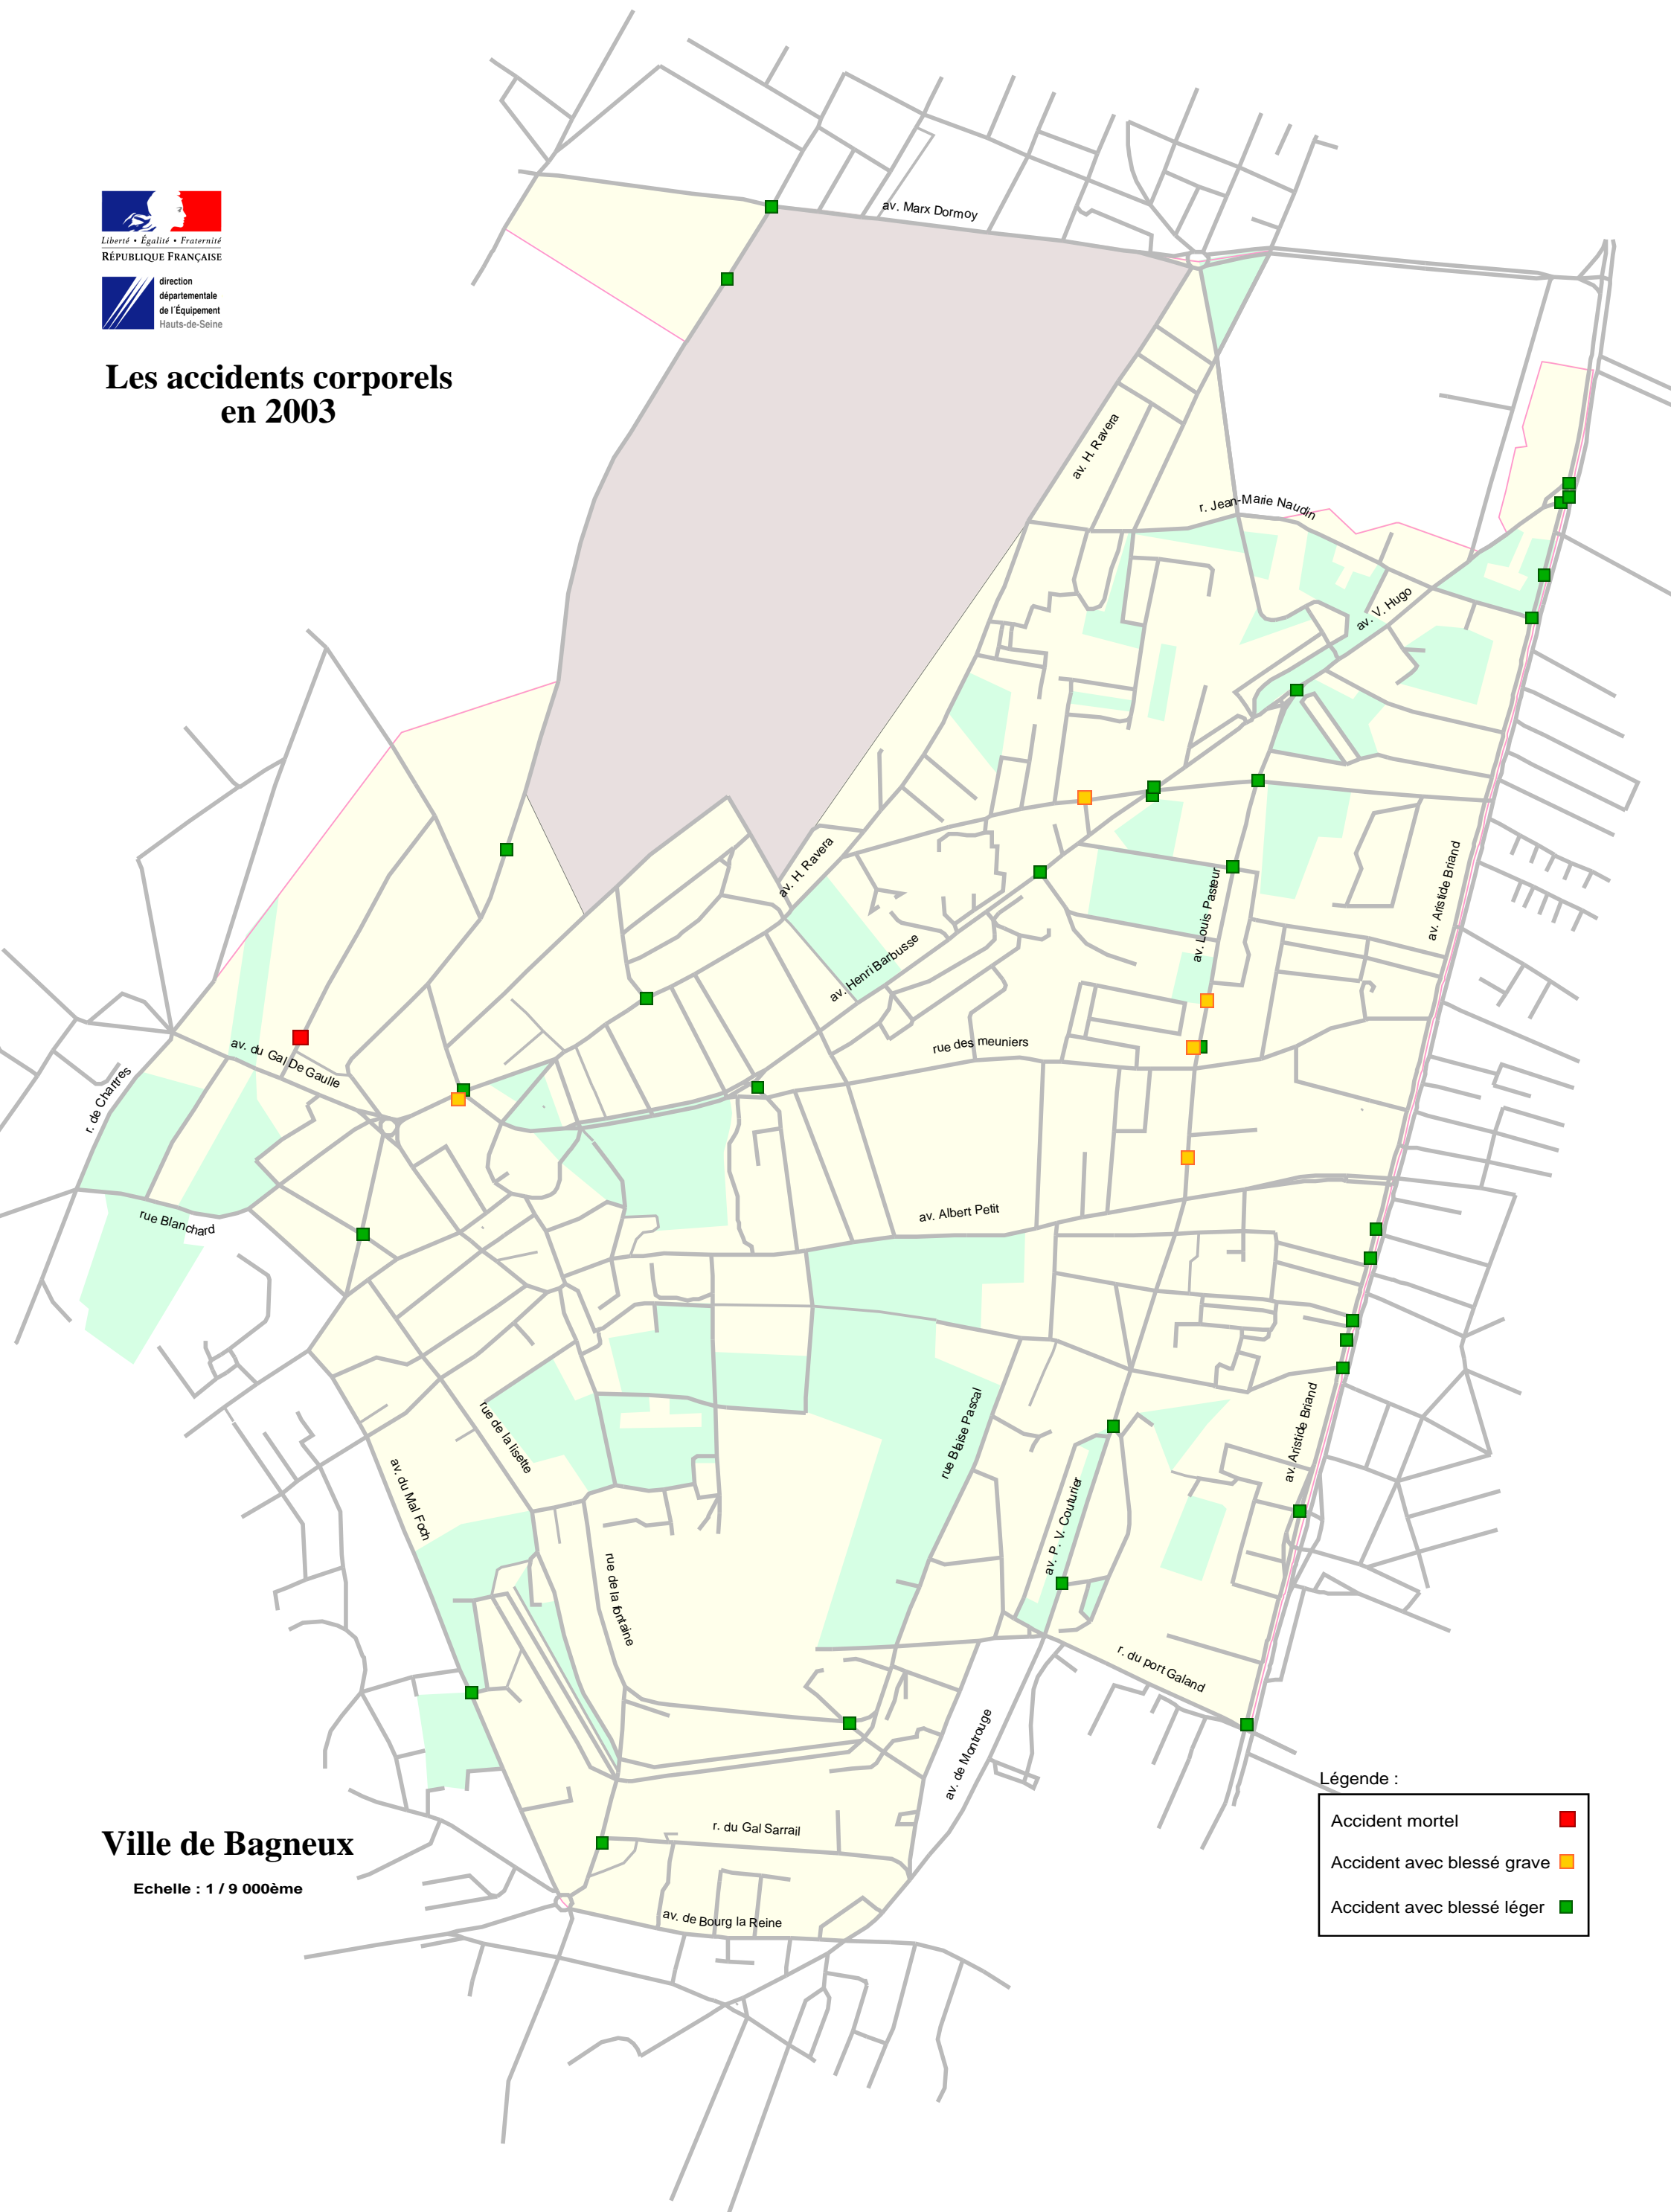

direction
départementale
de l'Équipement
Hauts-de-Seine

Les accidents corporels en 2003

Légende :

Accident mortel	■
Accident avec blessé grave	■
Accident avec blessé léger	■

Ville de Bagneux

Echelle : 1 / 9 000ème