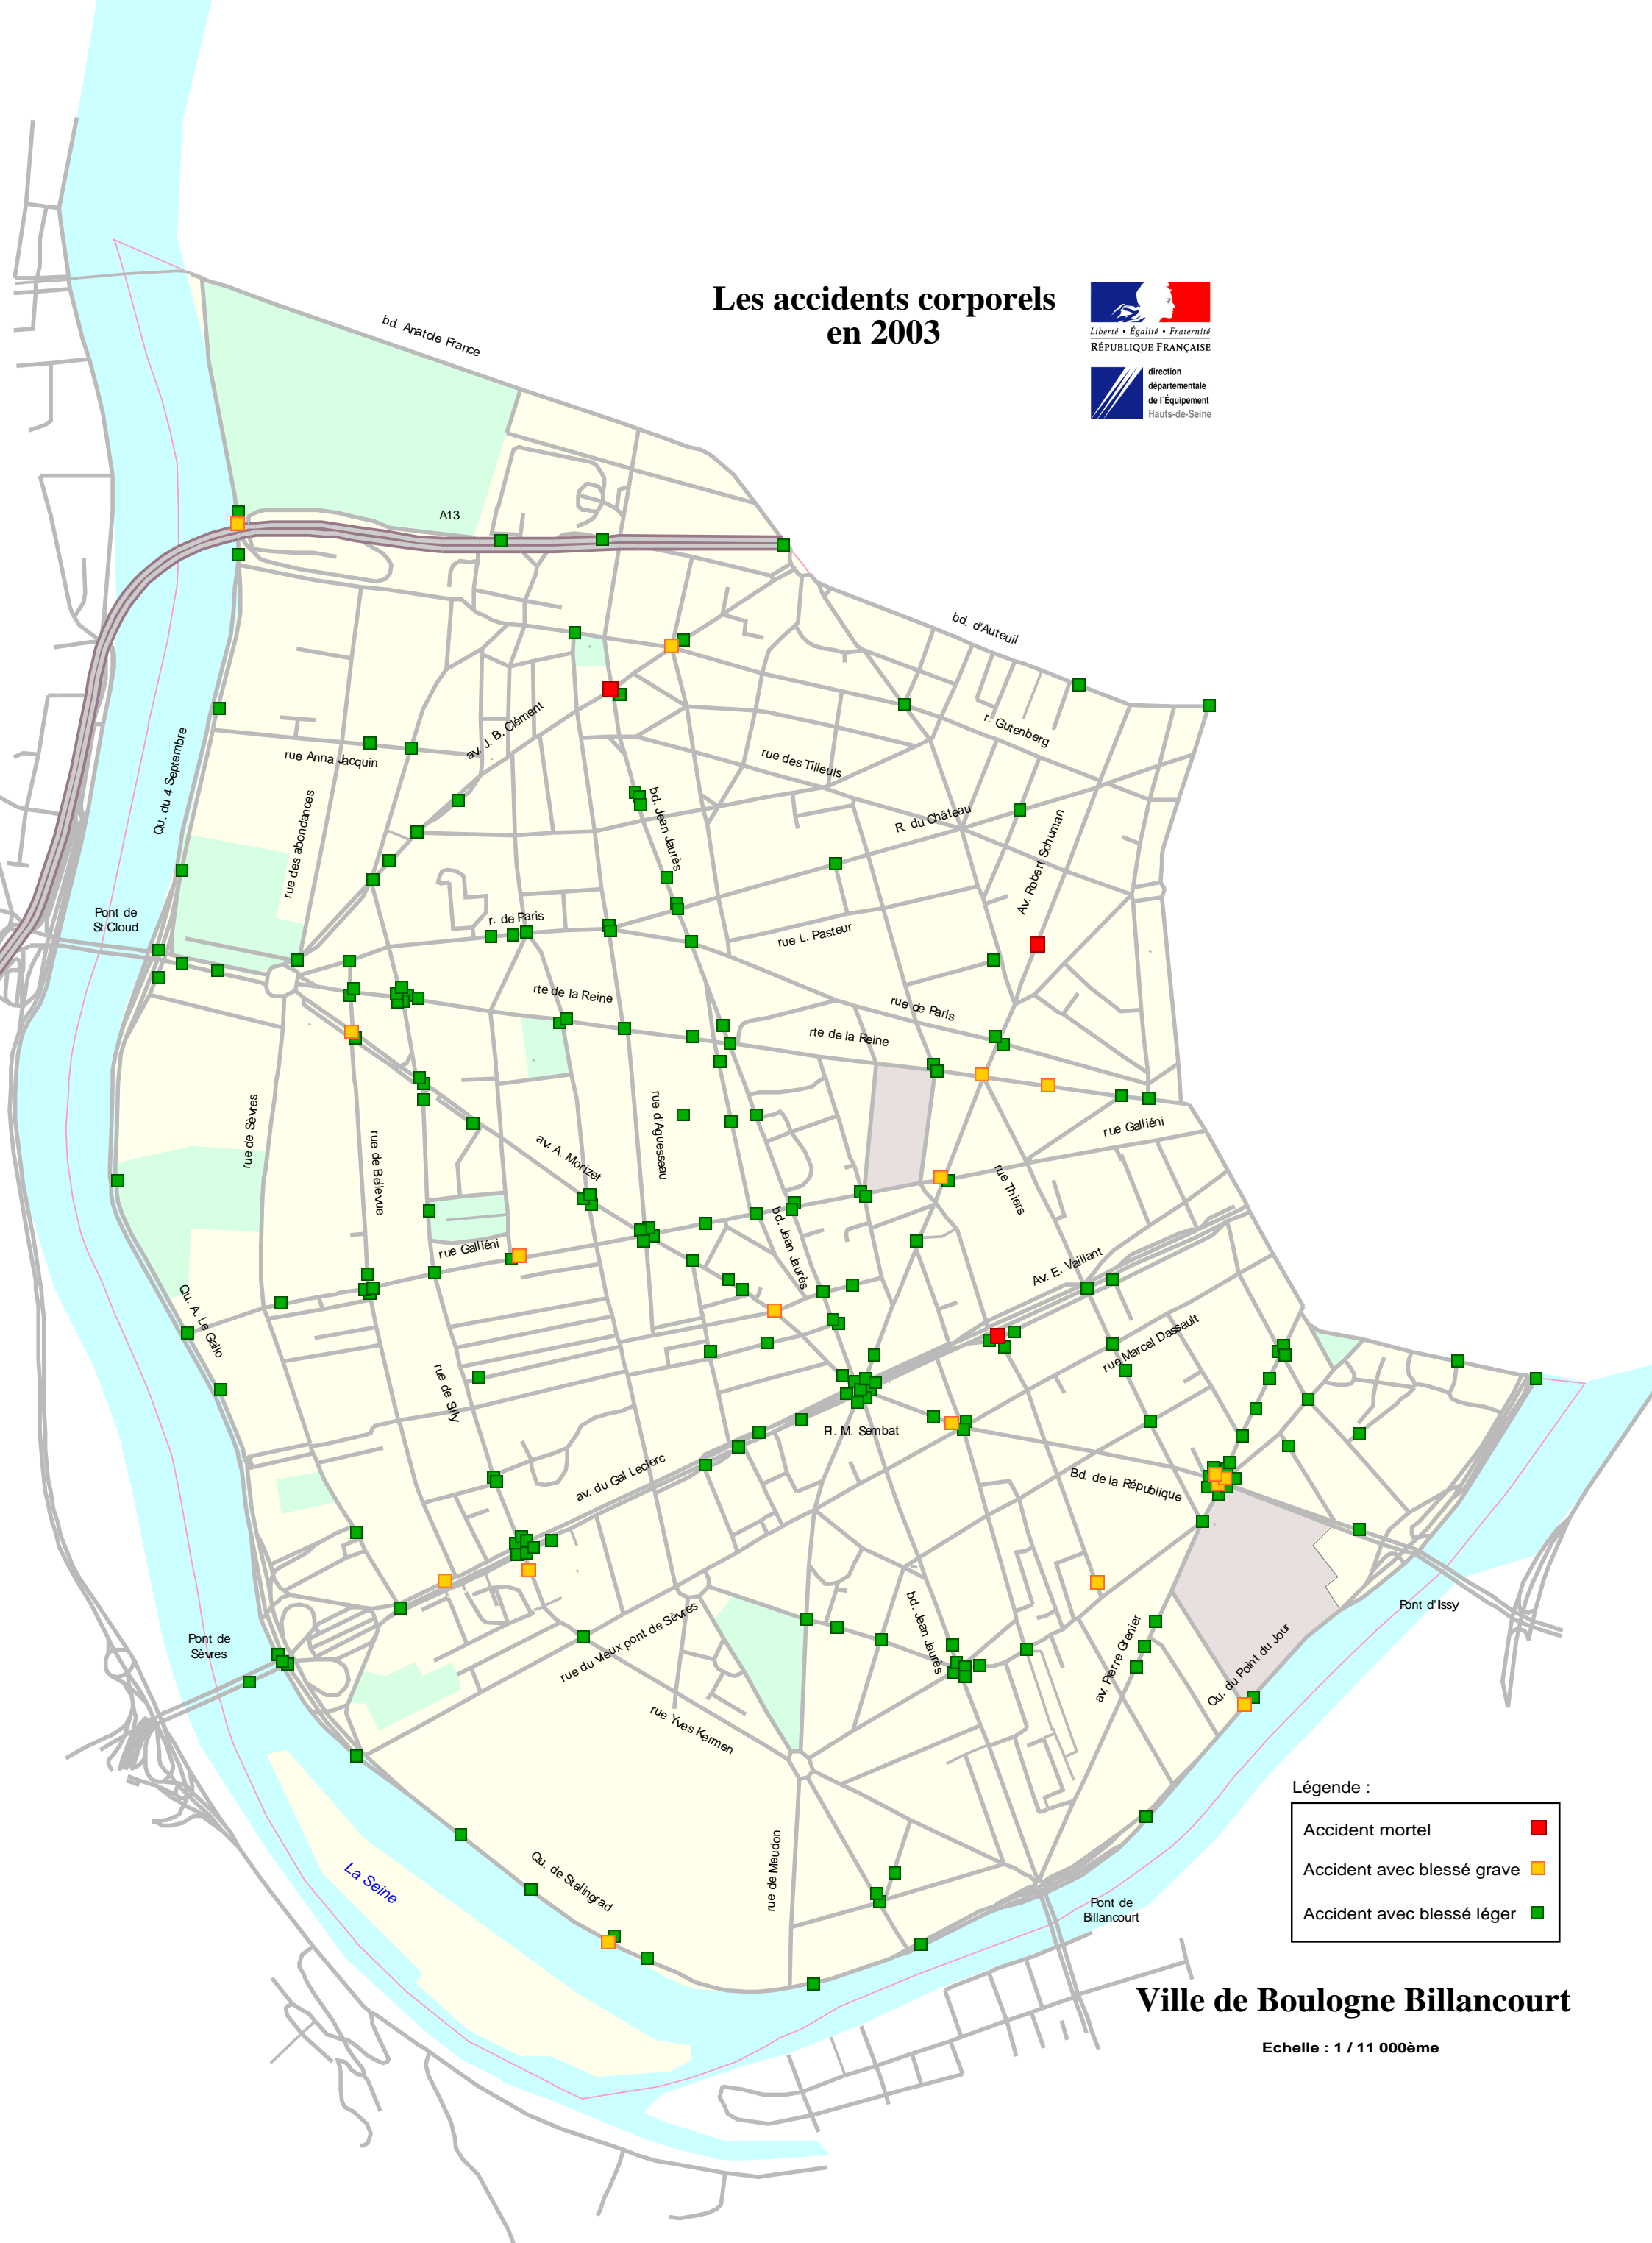

Les accidents corporels en 2003

direction
départementale
de l'Équipement
Hauts-de-Seine

Légende :

Accident mortel	■
Accident avec blessé grave	■
Accident avec blessé léger	■

Ville de Boulogne Billancourt

Echelle : 1 / 11 000ème