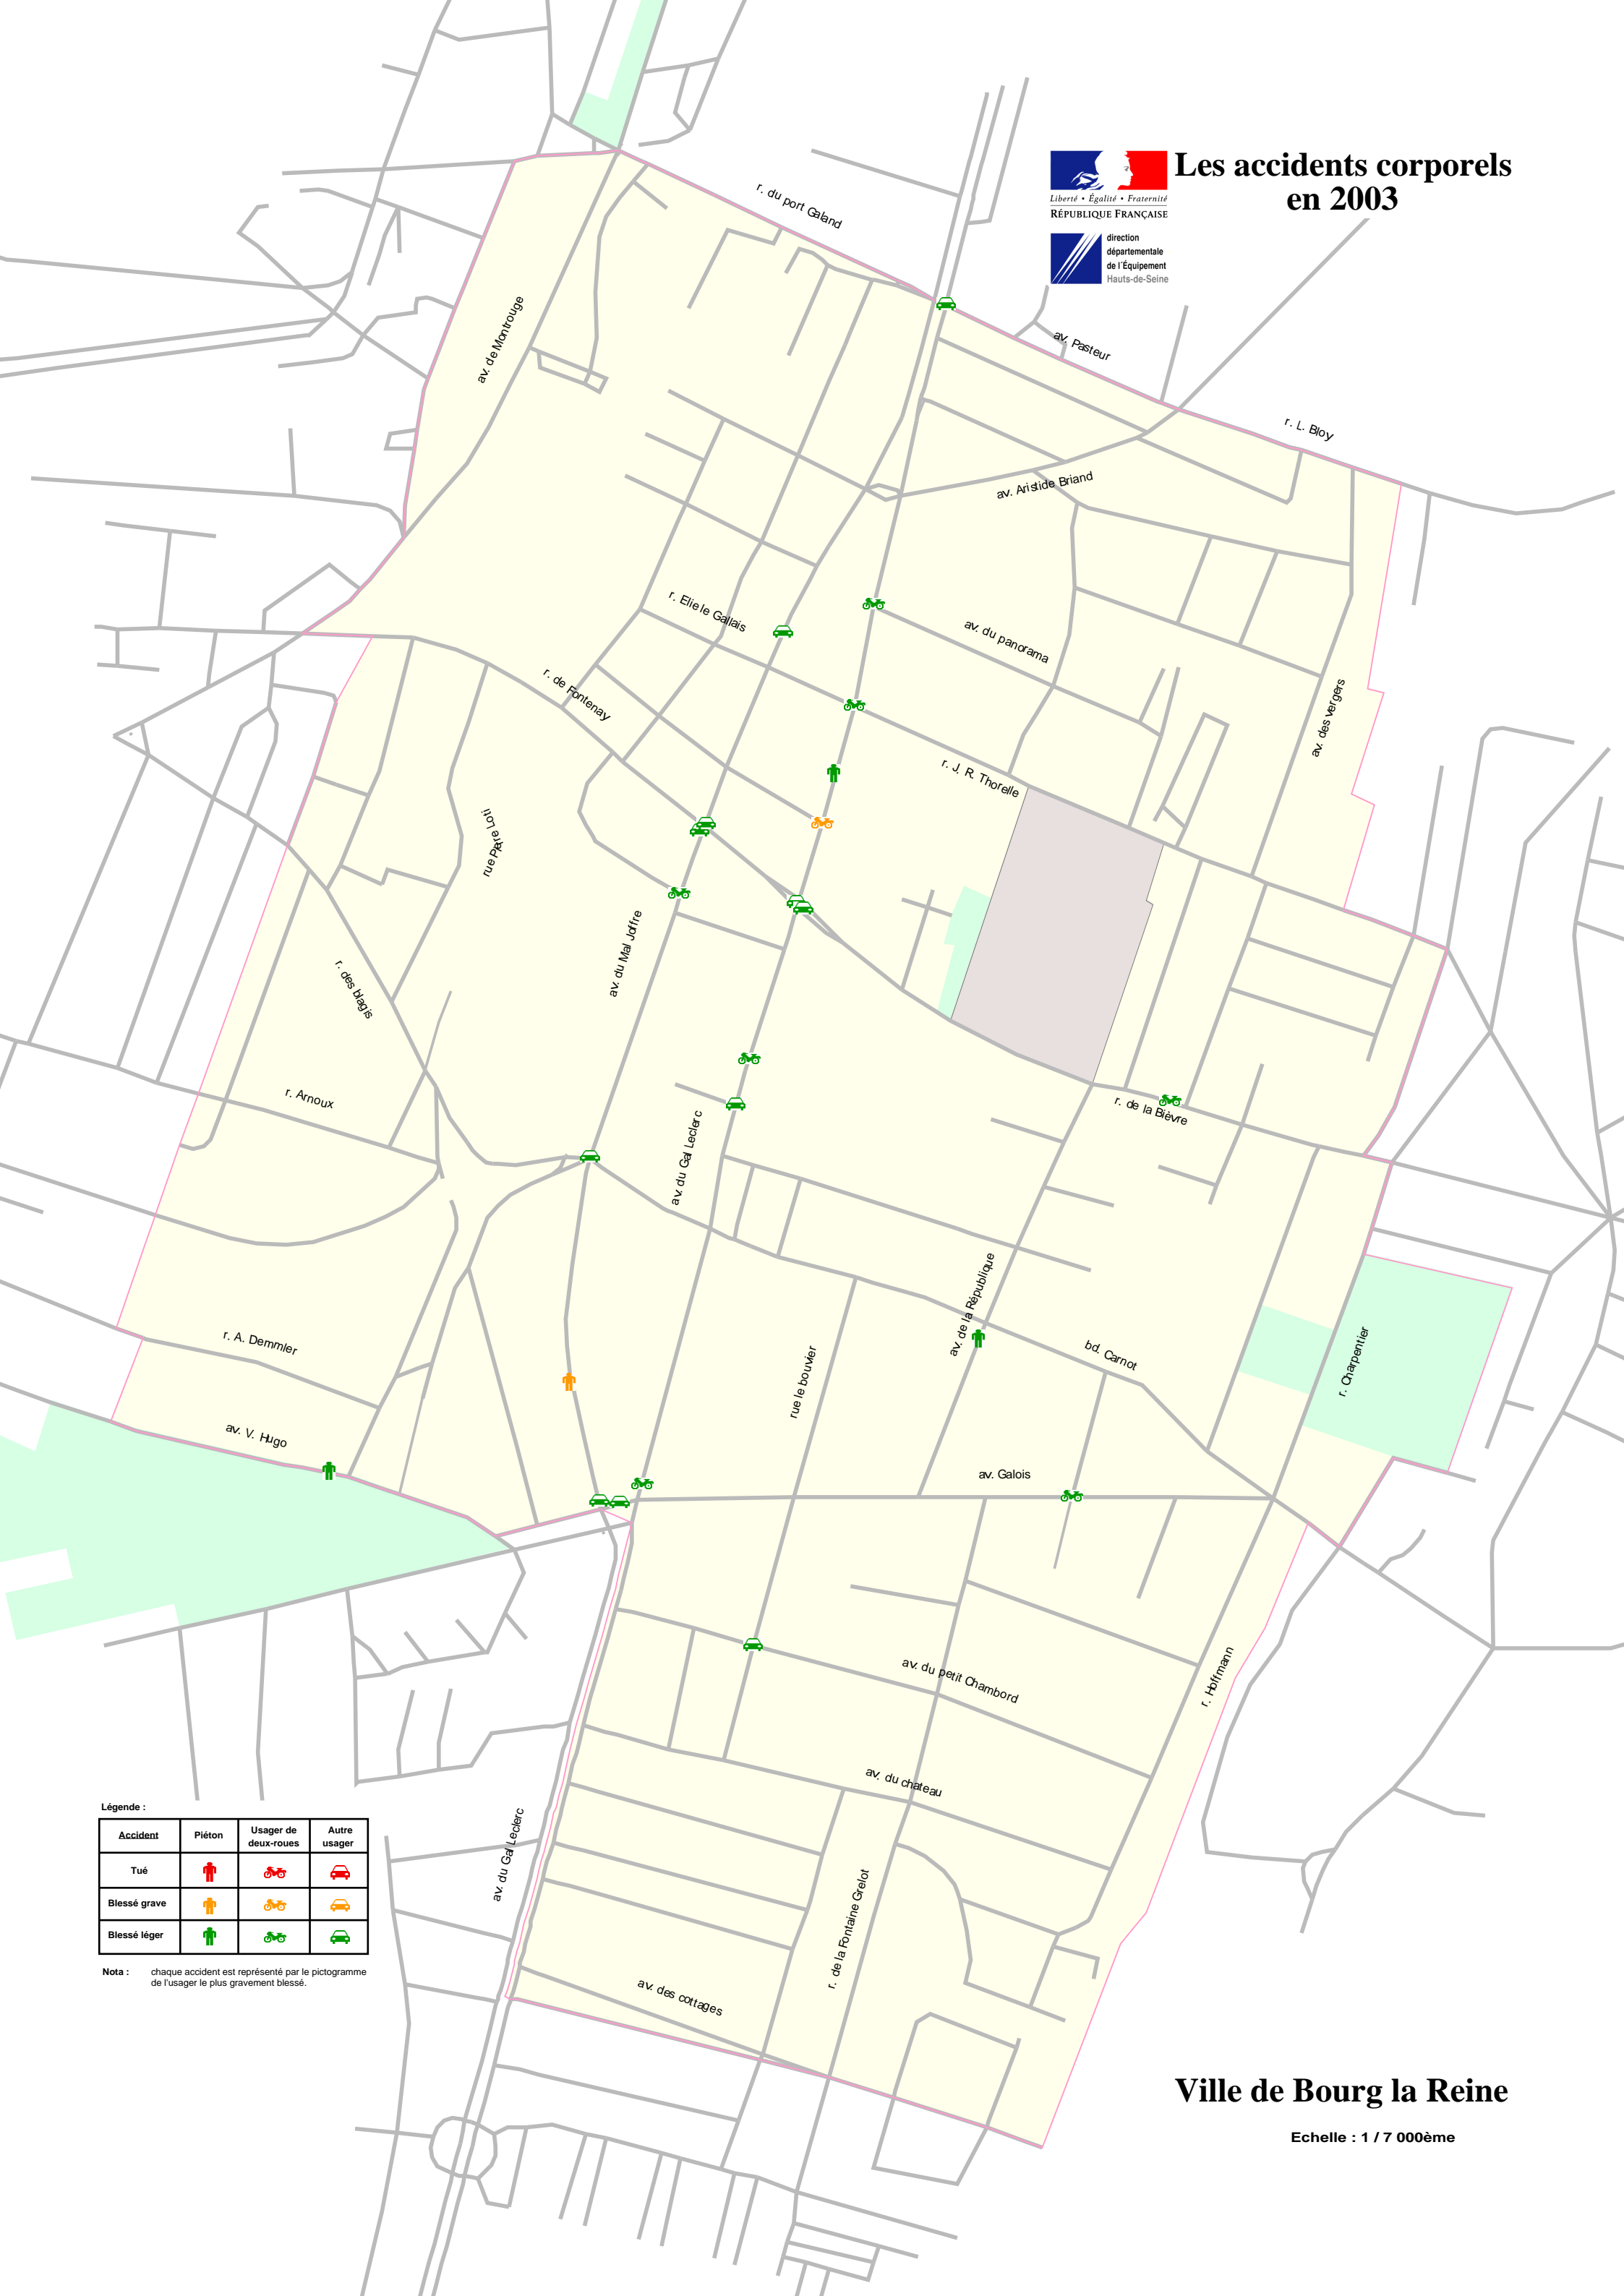

Les accidents corporels en 2003

Légende :

Accident	Piéton	Usager de deux-roues	Autre usager
Tué			
Blessé grave			
Blessé léger			

Nota : chaque accident est représenté par le pictogramme de l'utilisateur le plus gravement blessé.

Ville de Bourg la Reine

Echelle : 1 / 7 000ème