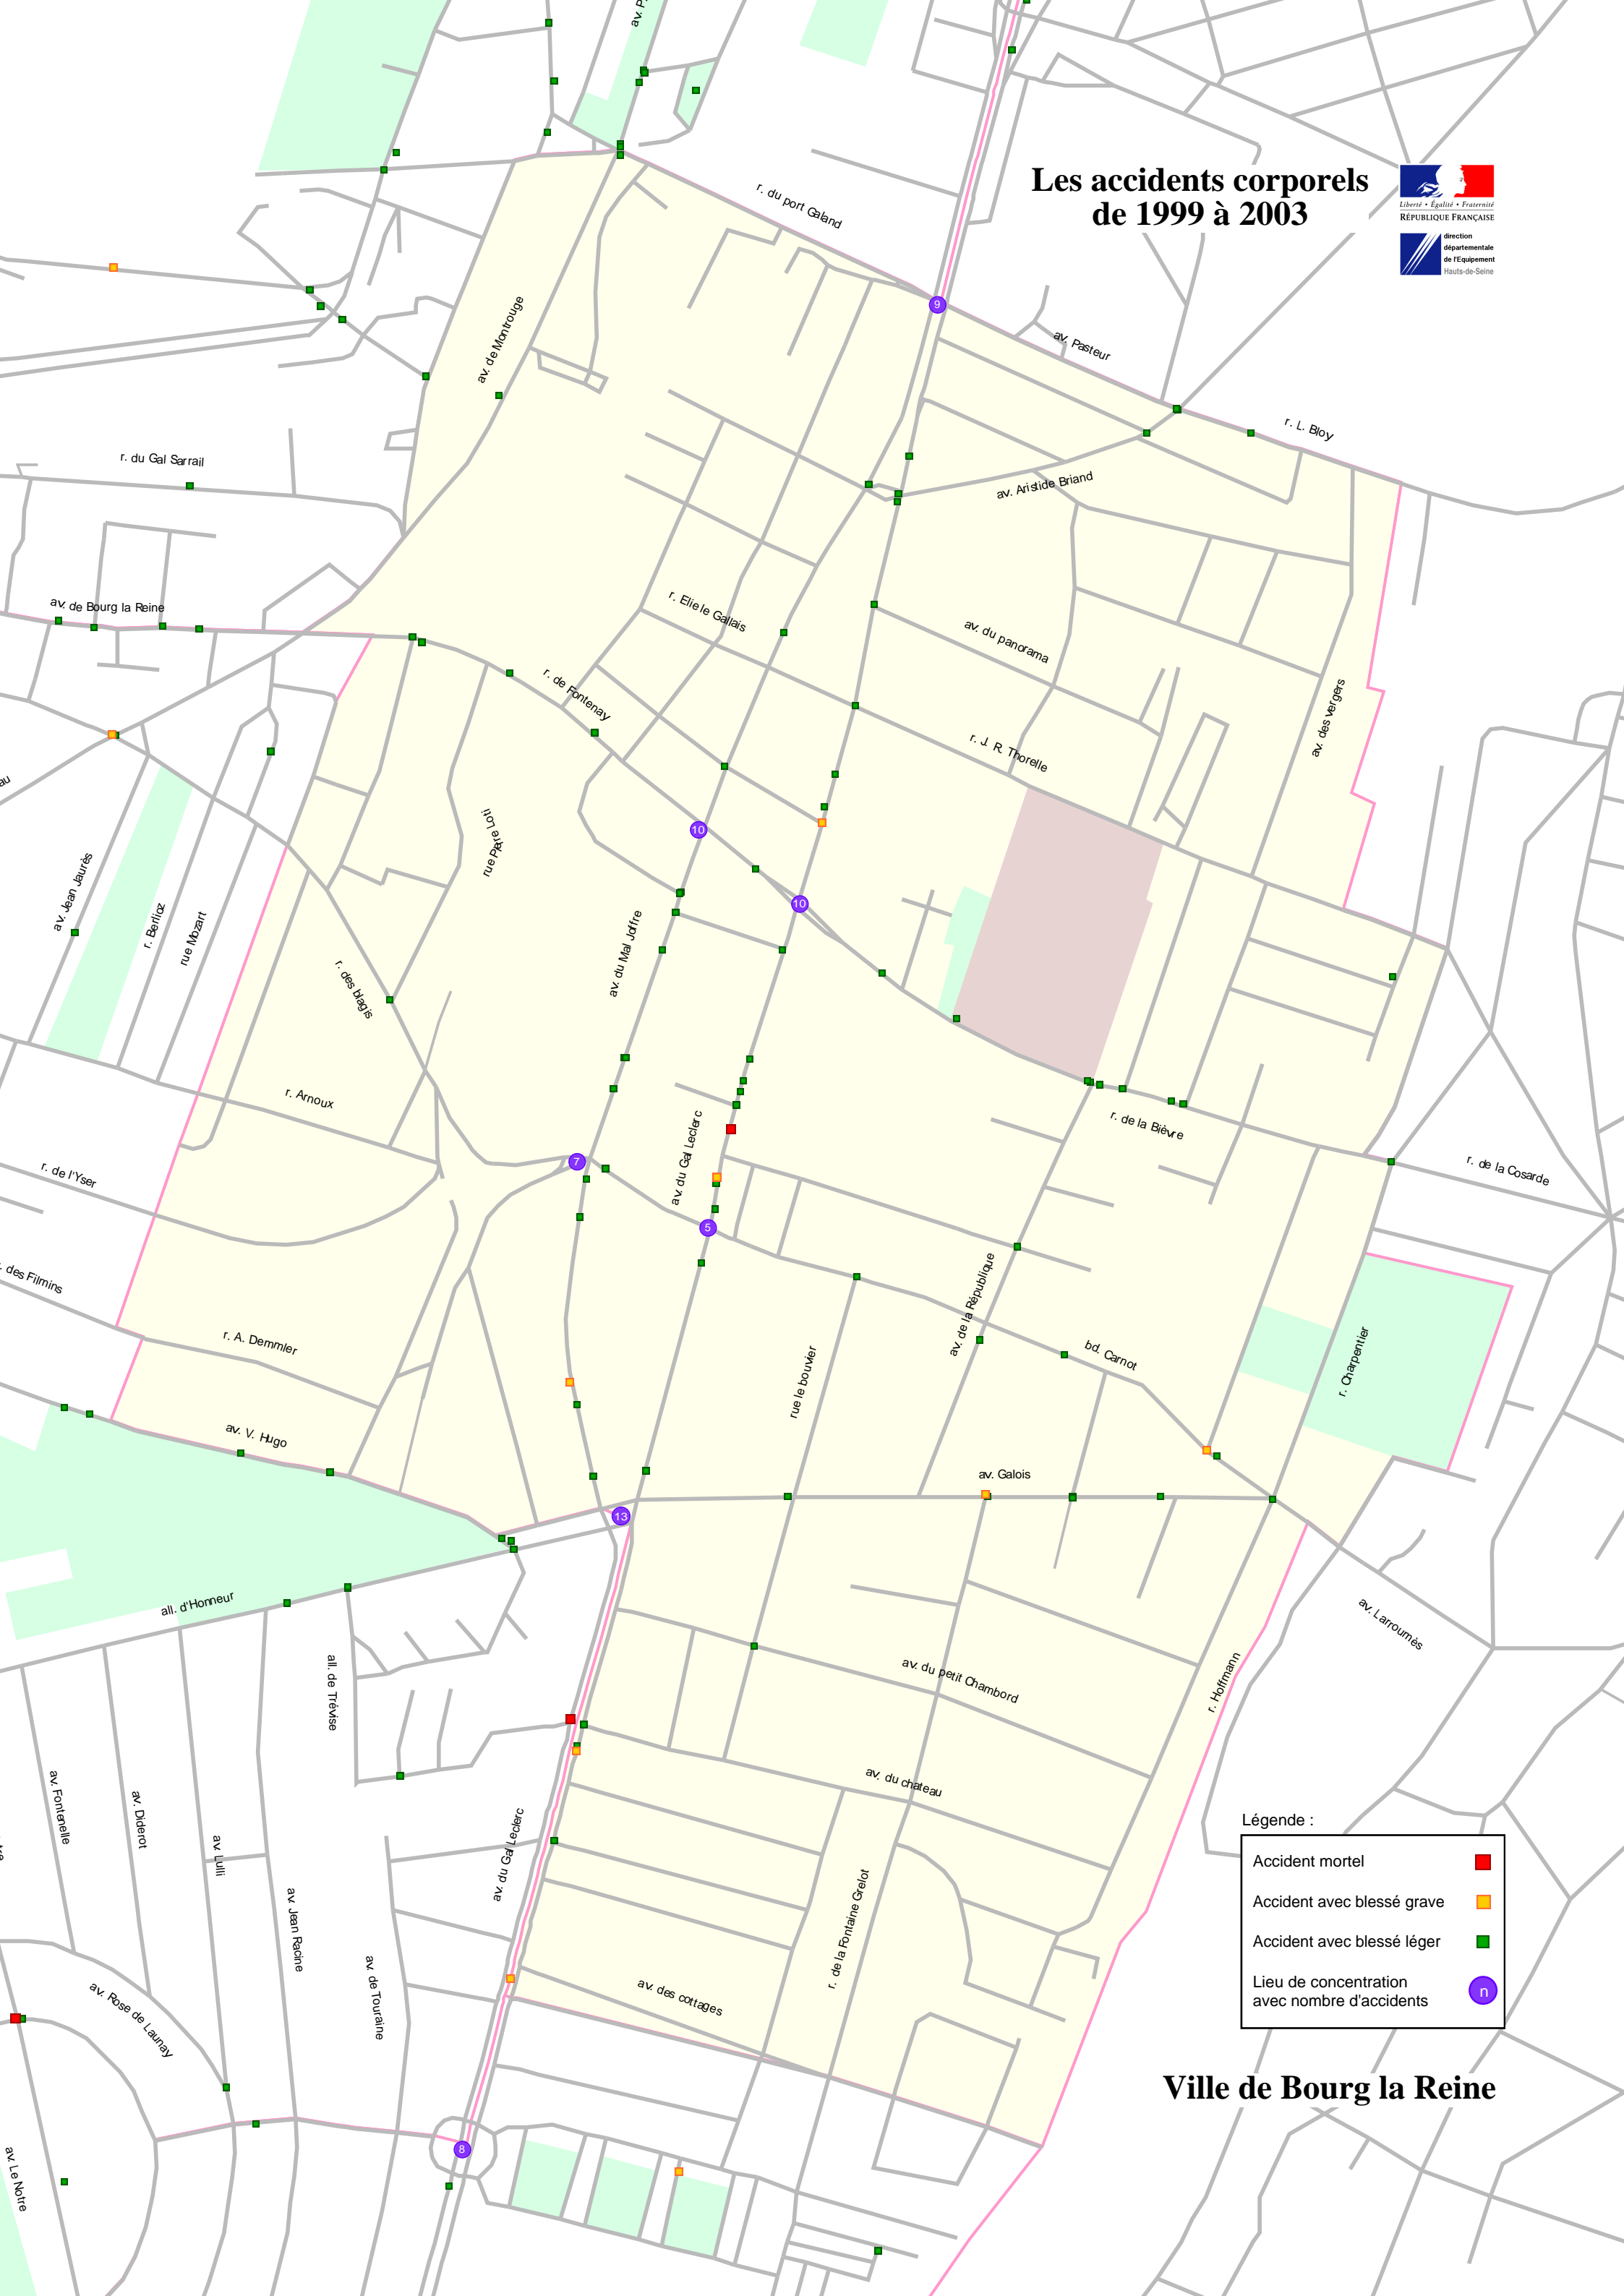

Les accidents corporels de 1999 à 2003

Légende :

Accident mortel	■
Accident avec blessé grave	■
Accident avec blessé léger	■
Lieu de concentration avec nombre d'accidents	○ n

Ville de Bourg la Reine