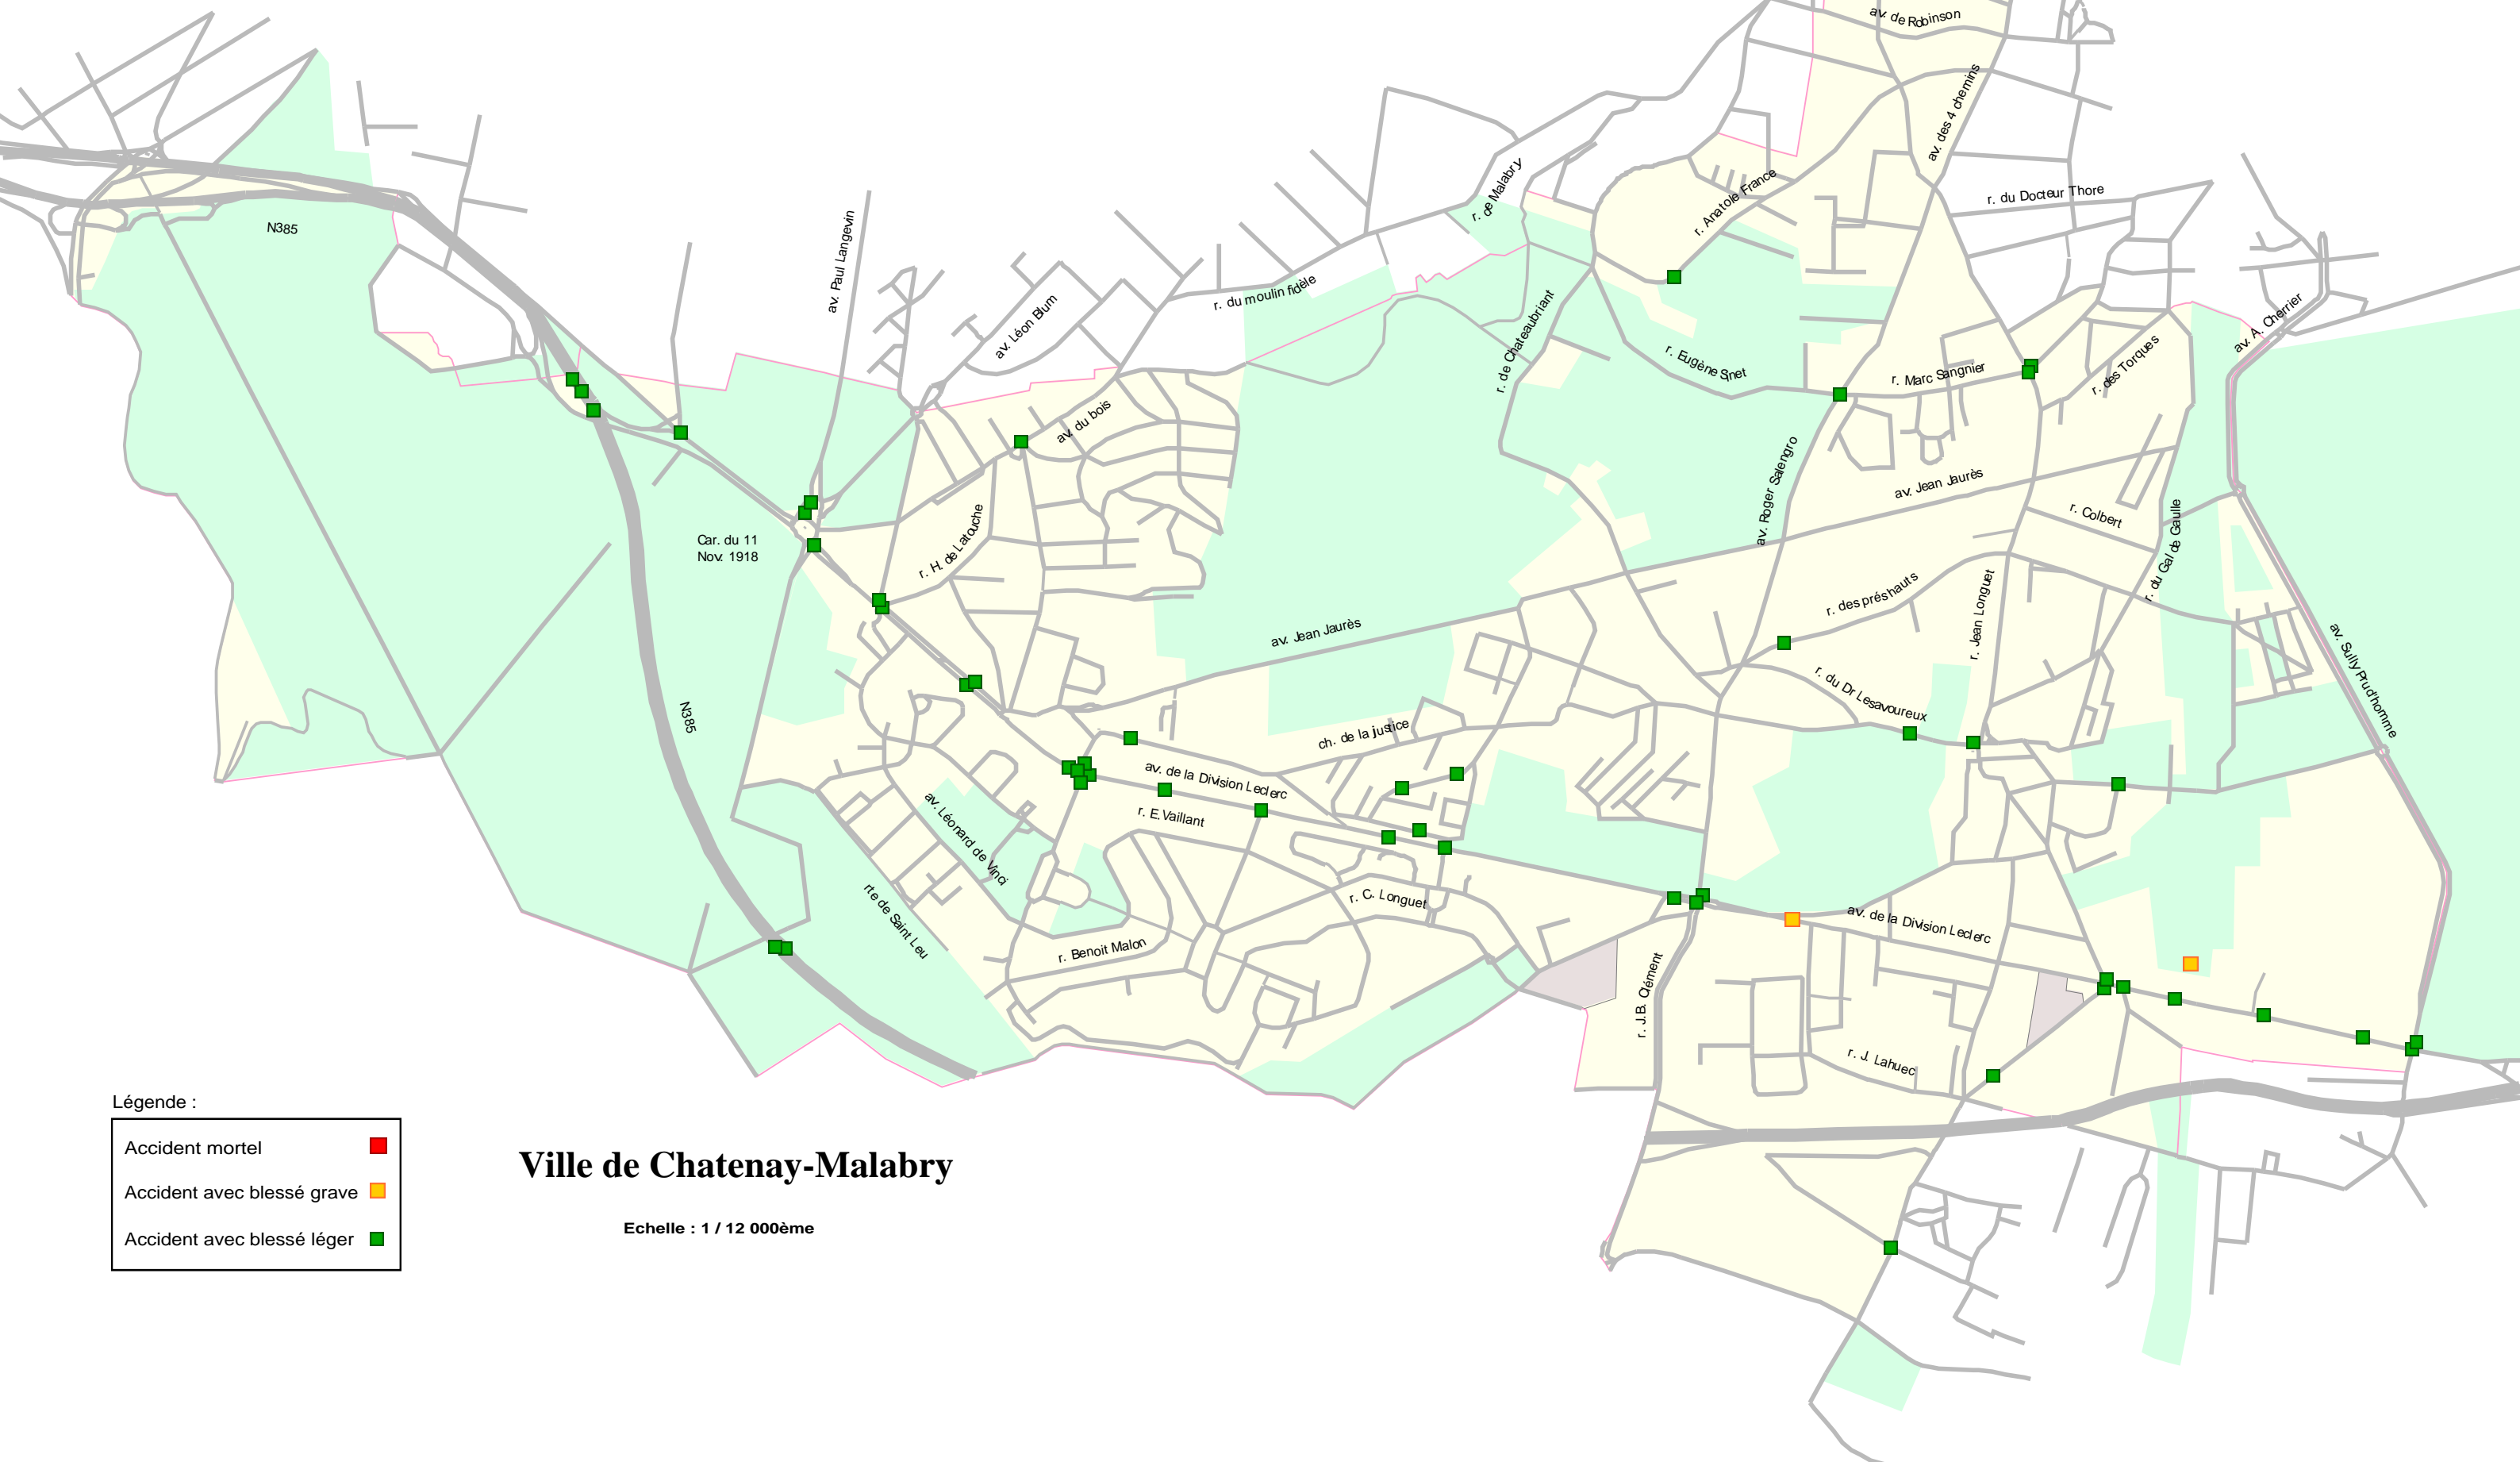

# Les accidents corporels en 2003

Légende :

Accident mortel	■
Accident avec blessé grave	■
Accident avec blessé léger	■

## Ville de Chatenay-Malabry

Echelle : 1 / 12 000ème