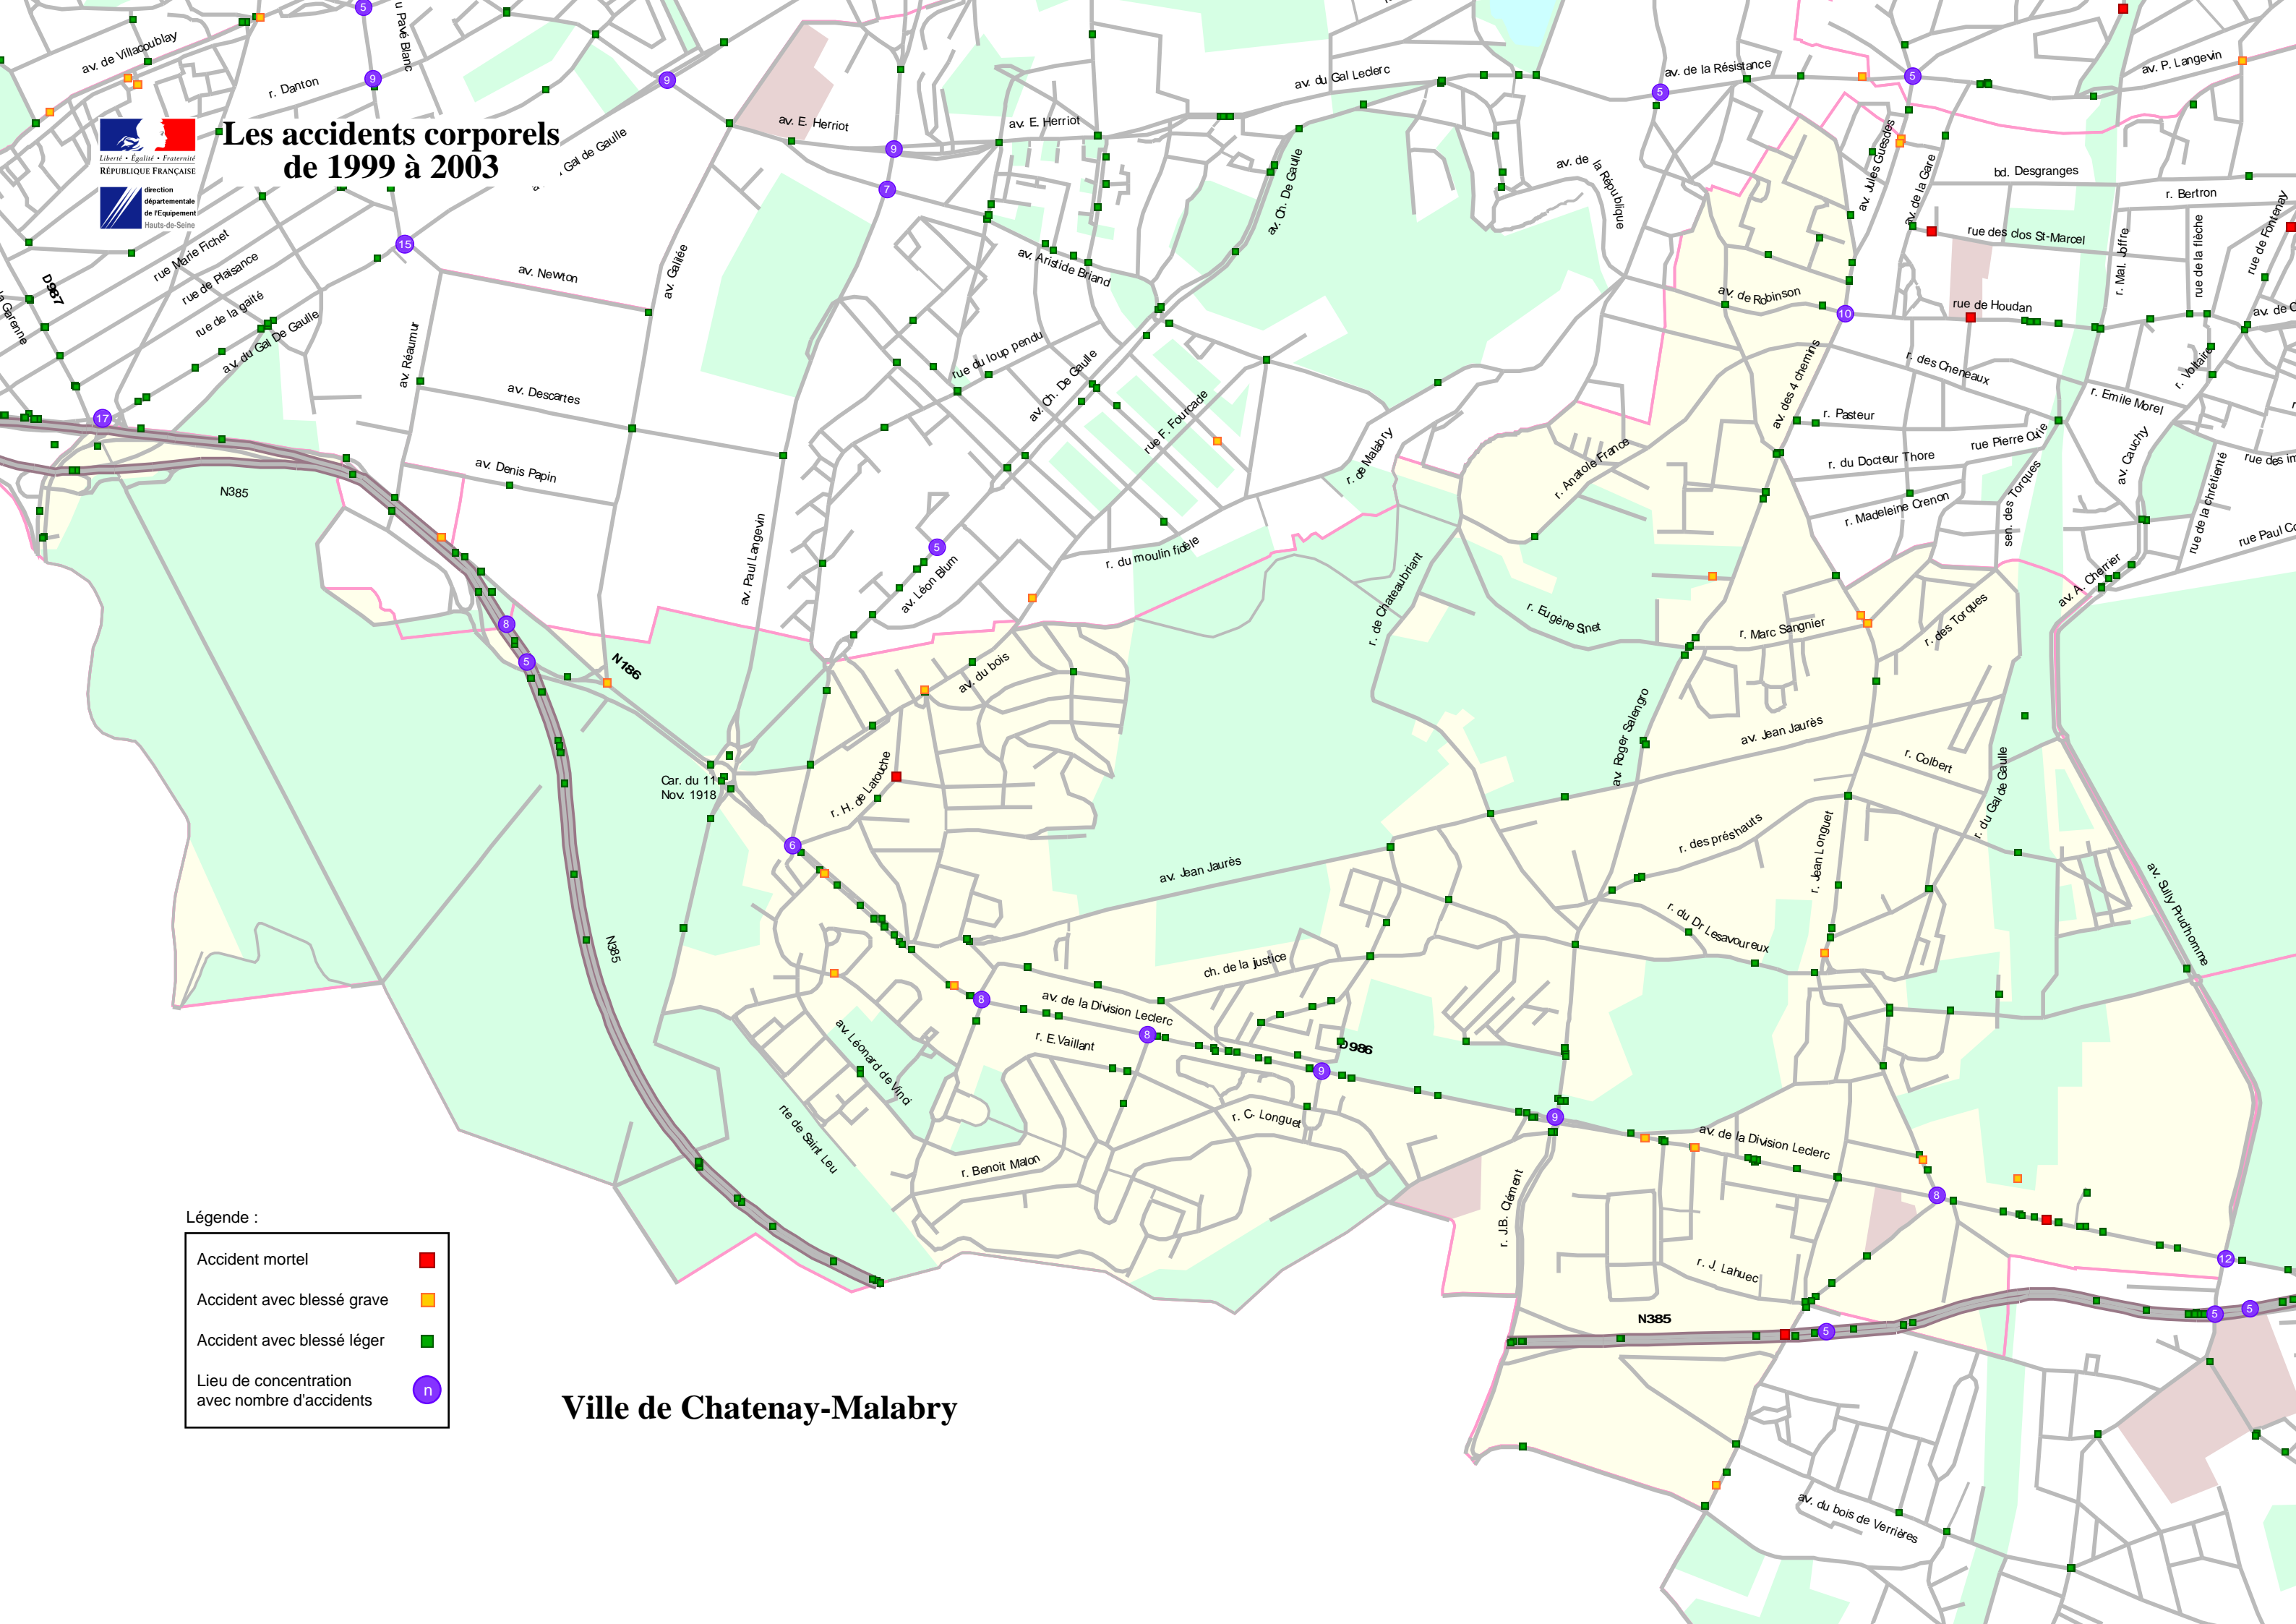

# Les accidents corporels de 1999 à 2003

Légende :

Accident mortel	■
Accident avec blessé grave	■
Accident avec blessé léger	■
Lieu de concentration avec nombre d'accidents	○ n

**Ville de Chatenay-Malabry**