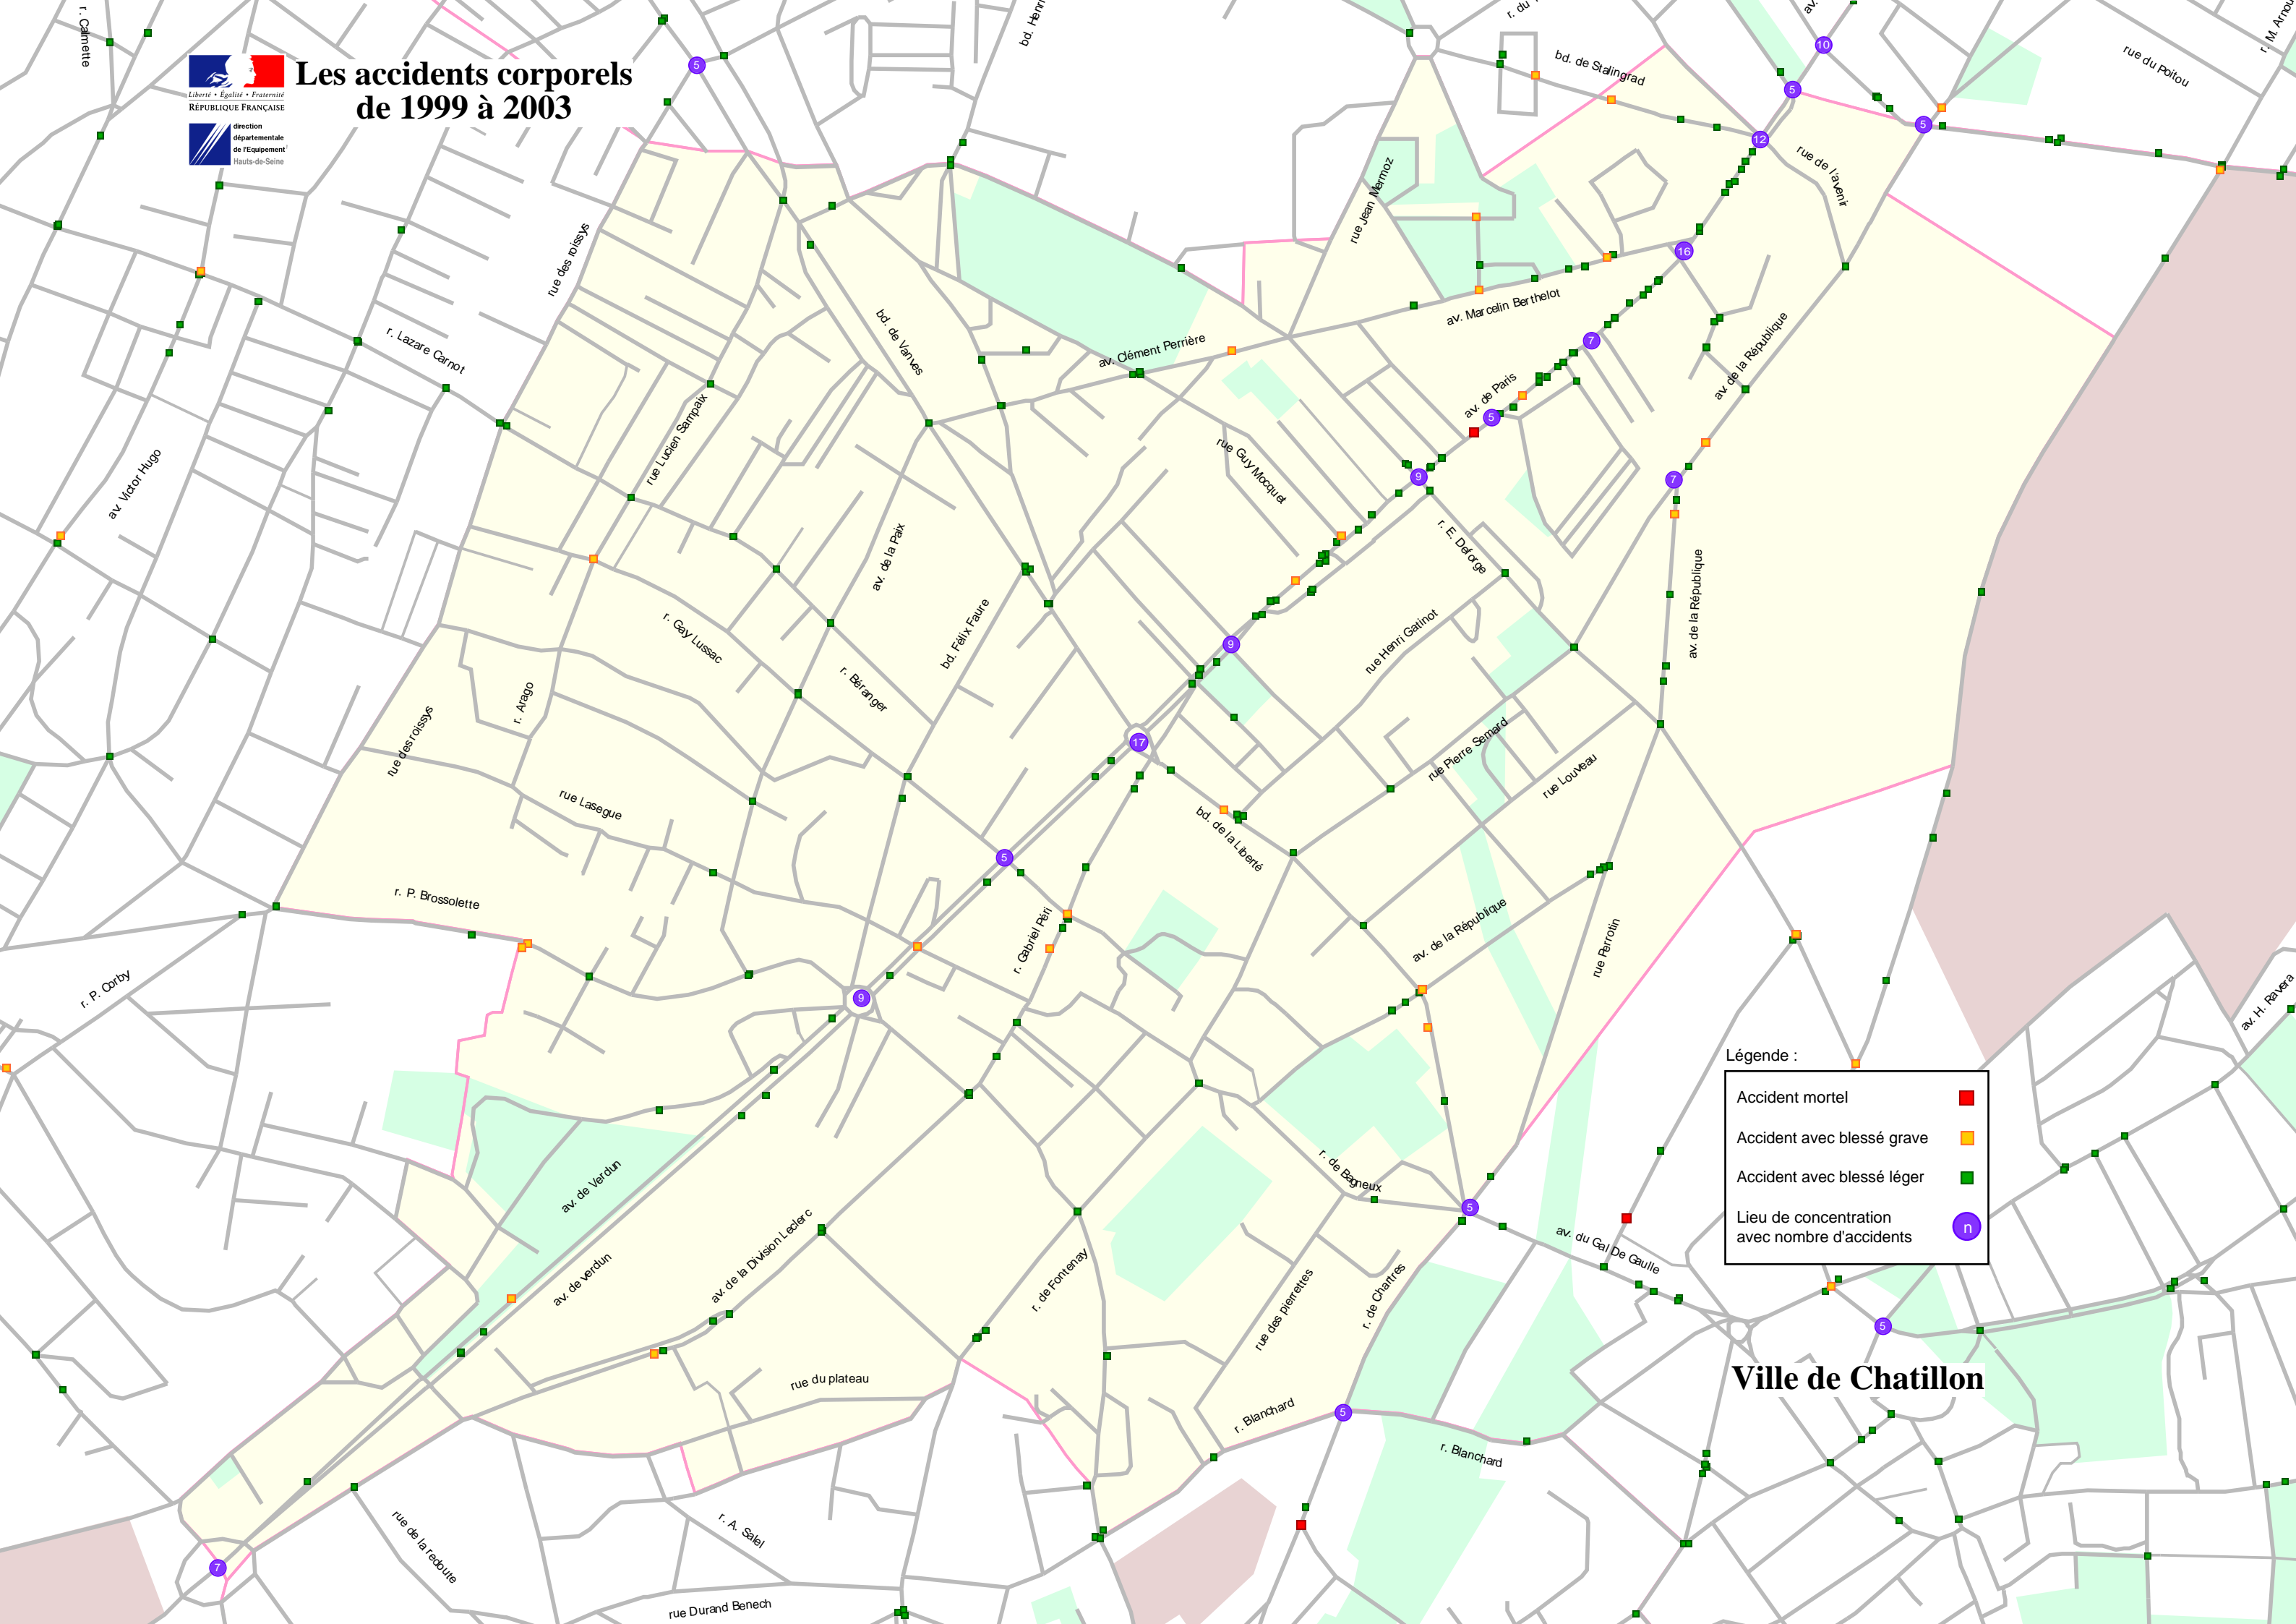

Les accidents corporels de 1999 à 2003

Légende :

Accident mortel	■
Accident avec blessé grave	■
Accident avec blessé léger	■
Lieu de concentration avec nombre d'accidents	○ n

Ville de Chatillon