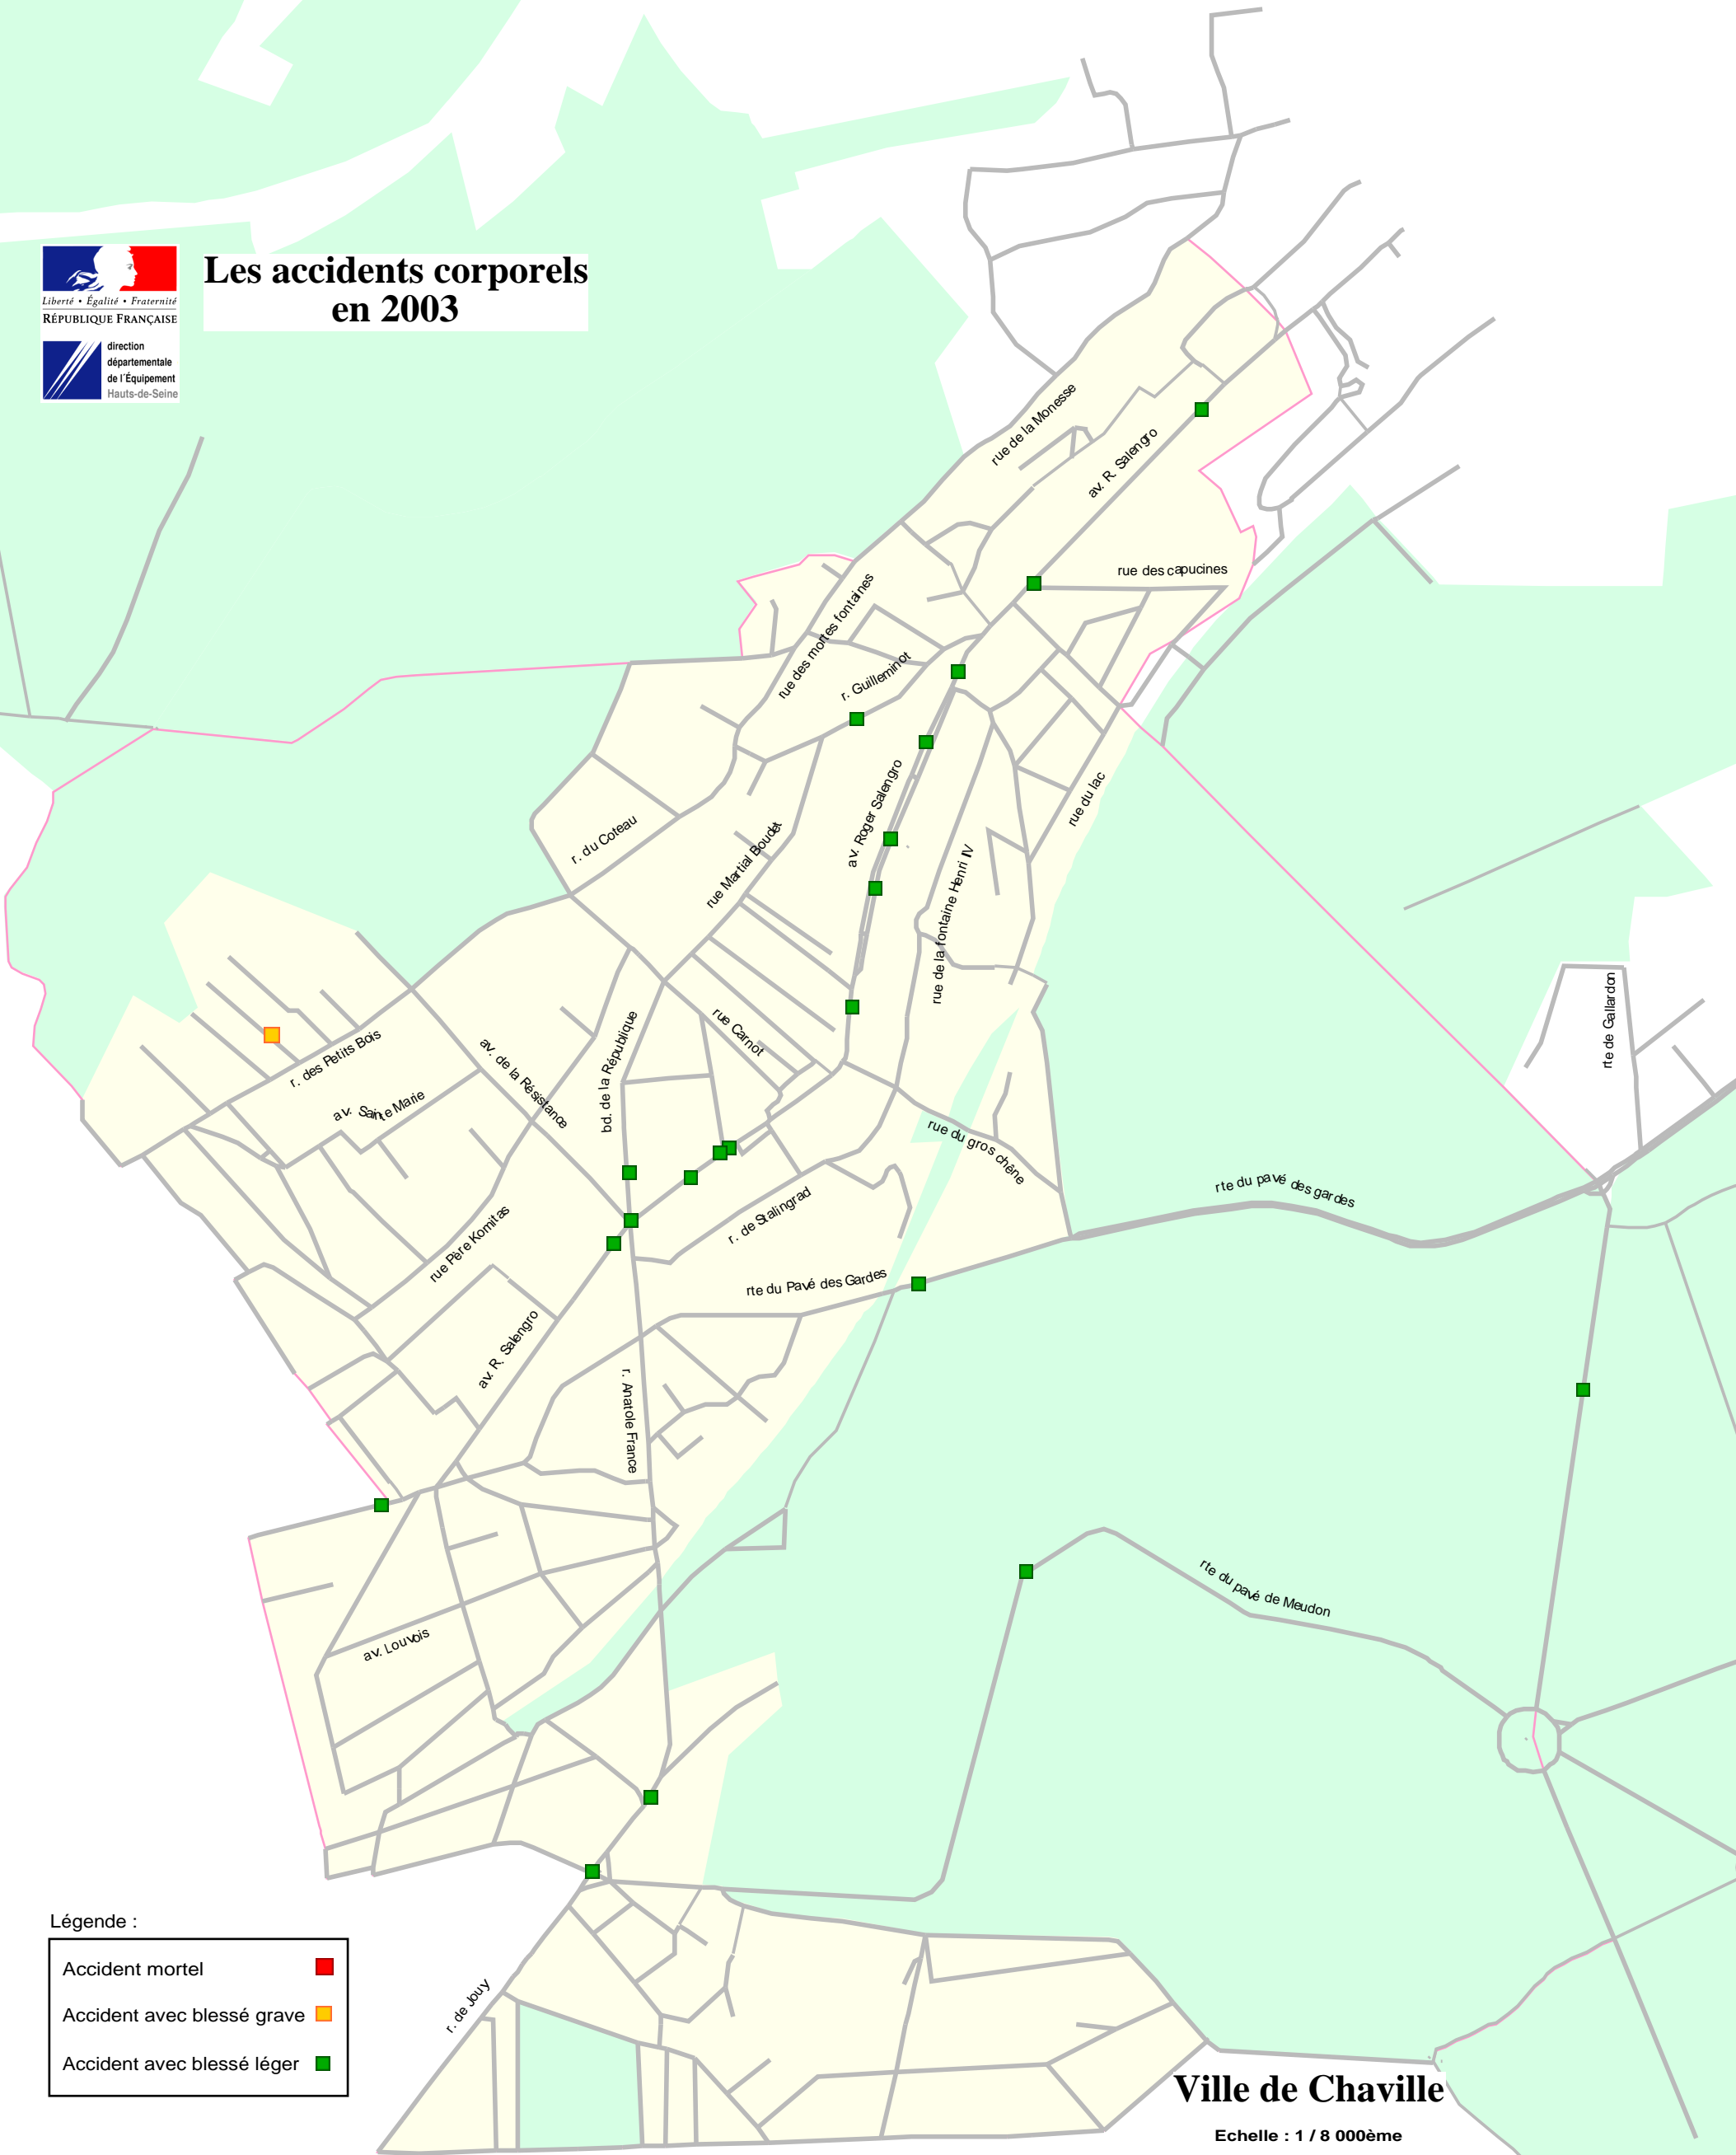

Les accidents corporels en 2003

Légende :

Accident mortel	■
Accident avec blessé grave	■
Accident avec blessé léger	■

Ville de Chaville

Echelle : 1 / 8 000ème