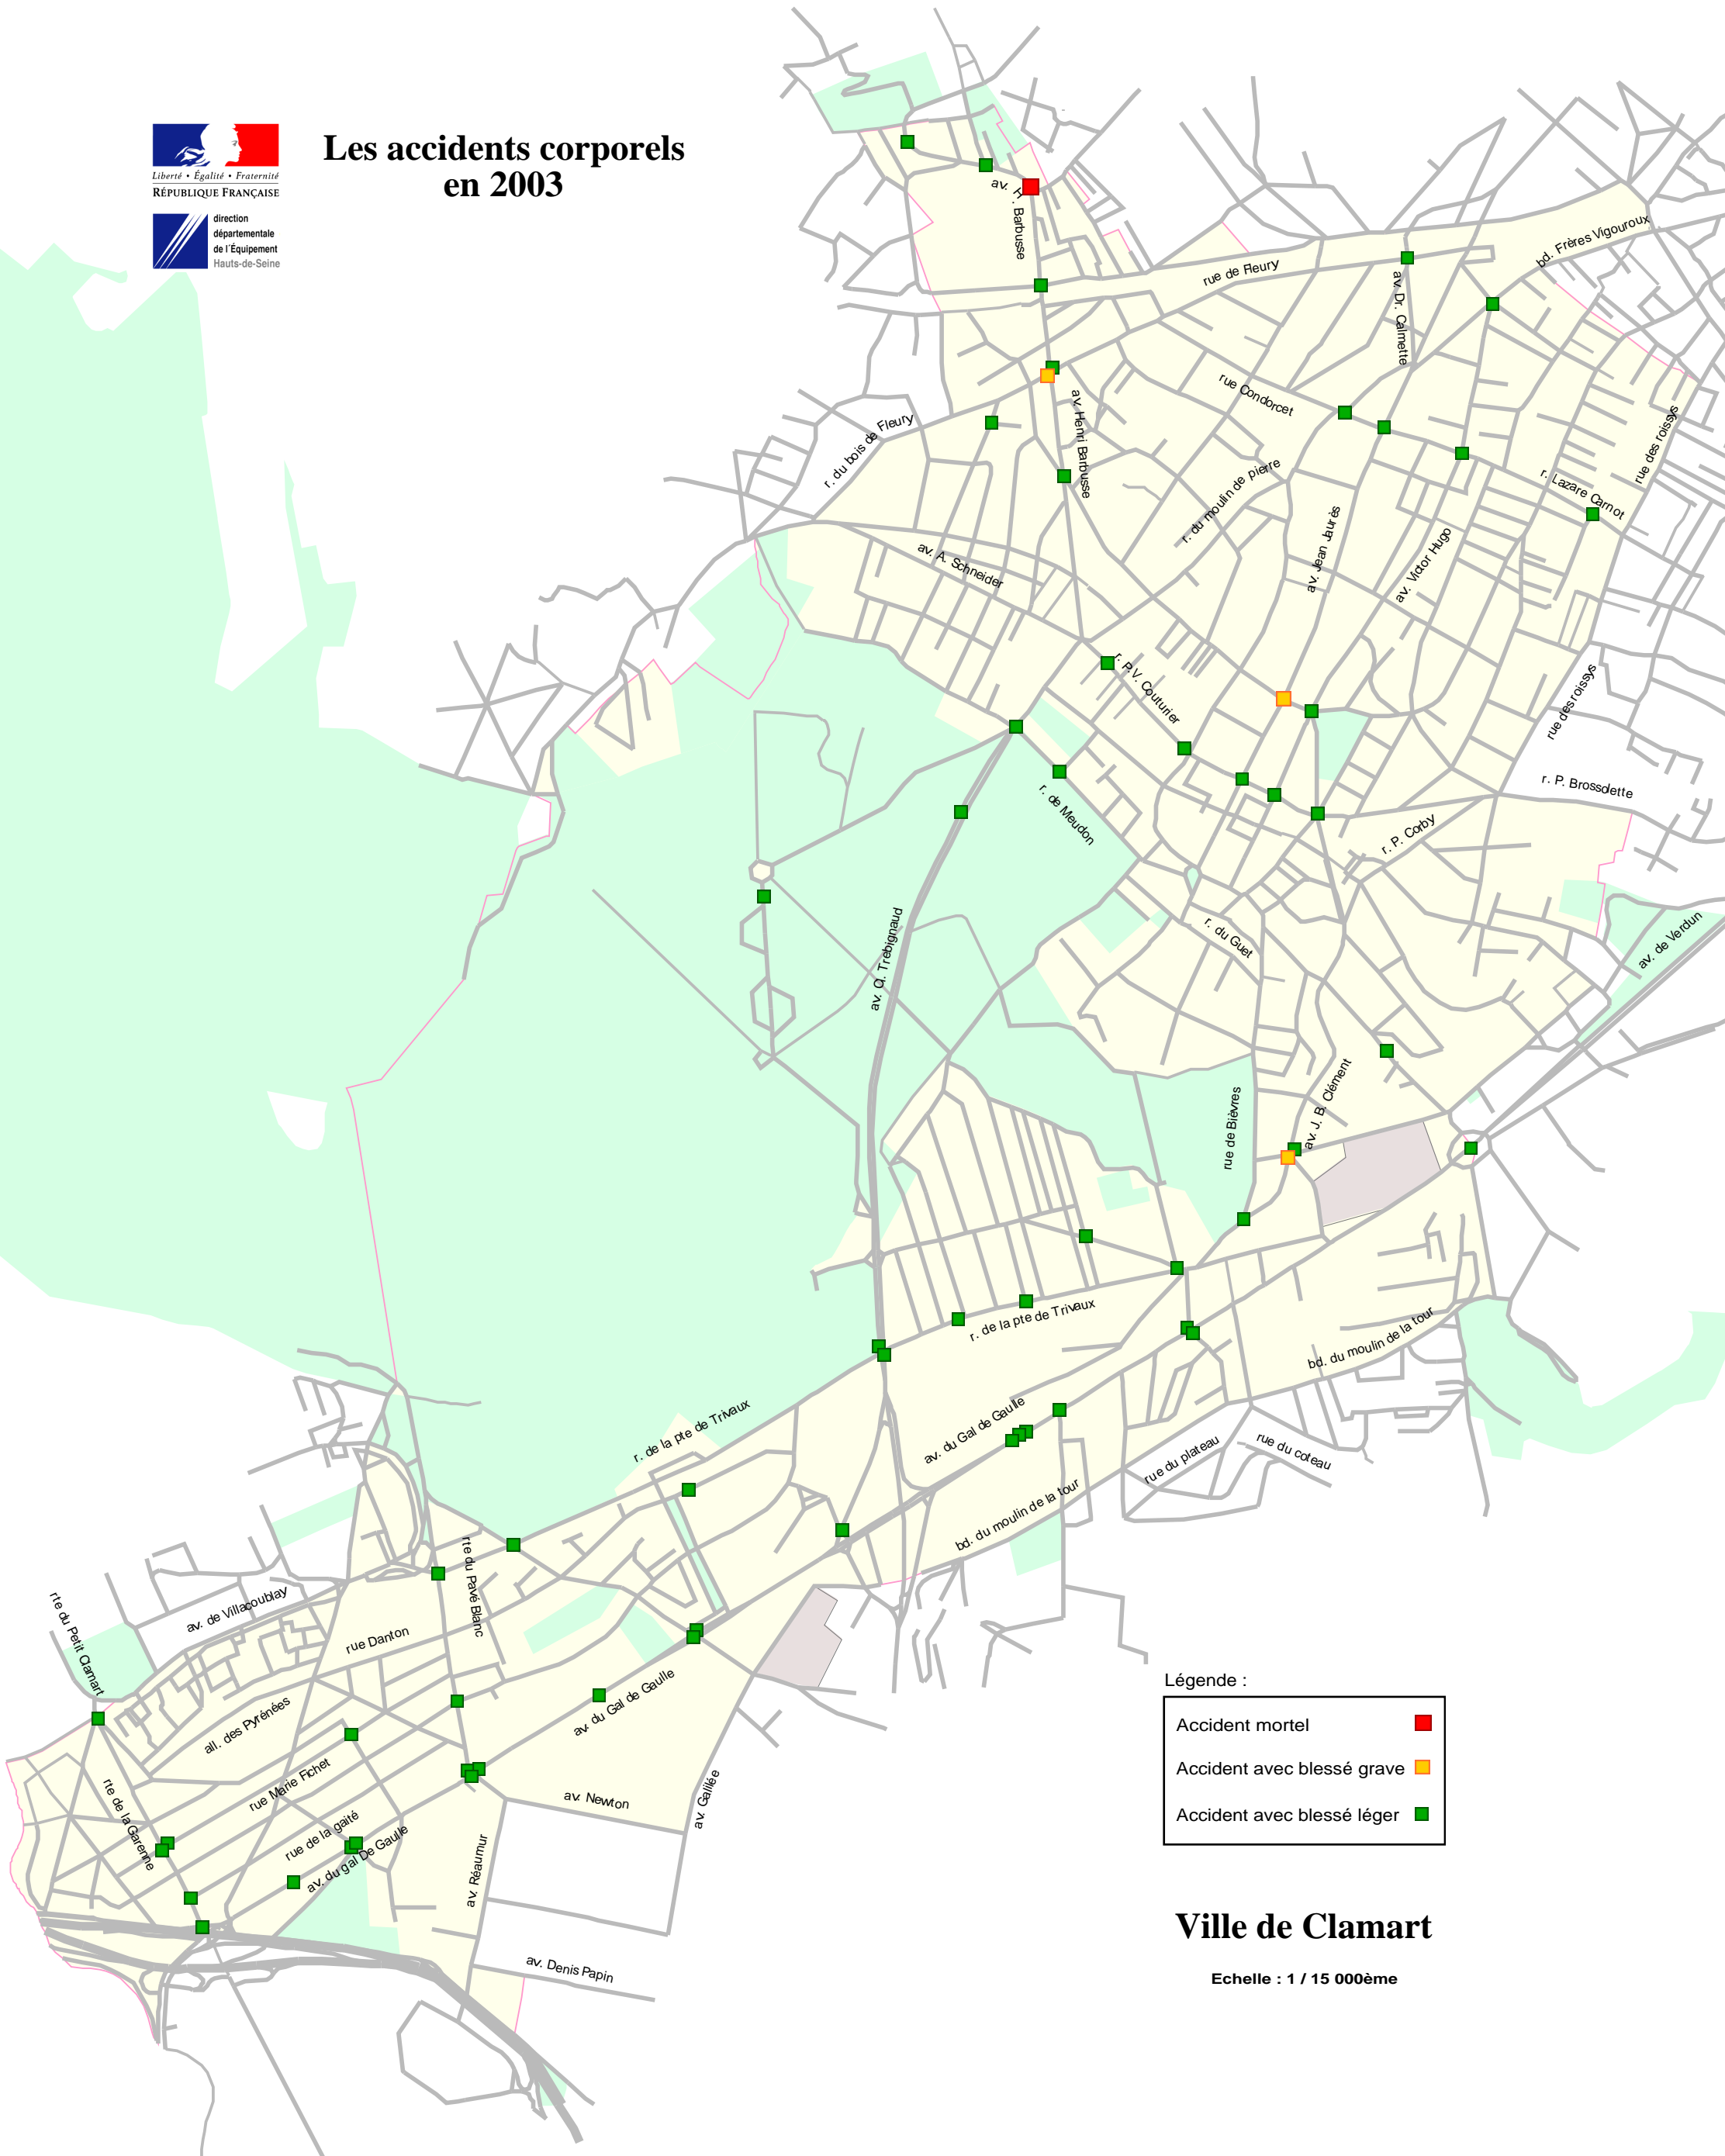

direction
départementale
de l'Équipement
Hauts-de-Seine

Les accidents corporels en 2003

Légende :

Accident mortel	■
Accident avec blessé grave	■
Accident avec blessé léger	■

Ville de Clamart

Echelle : 1 / 15 000ème