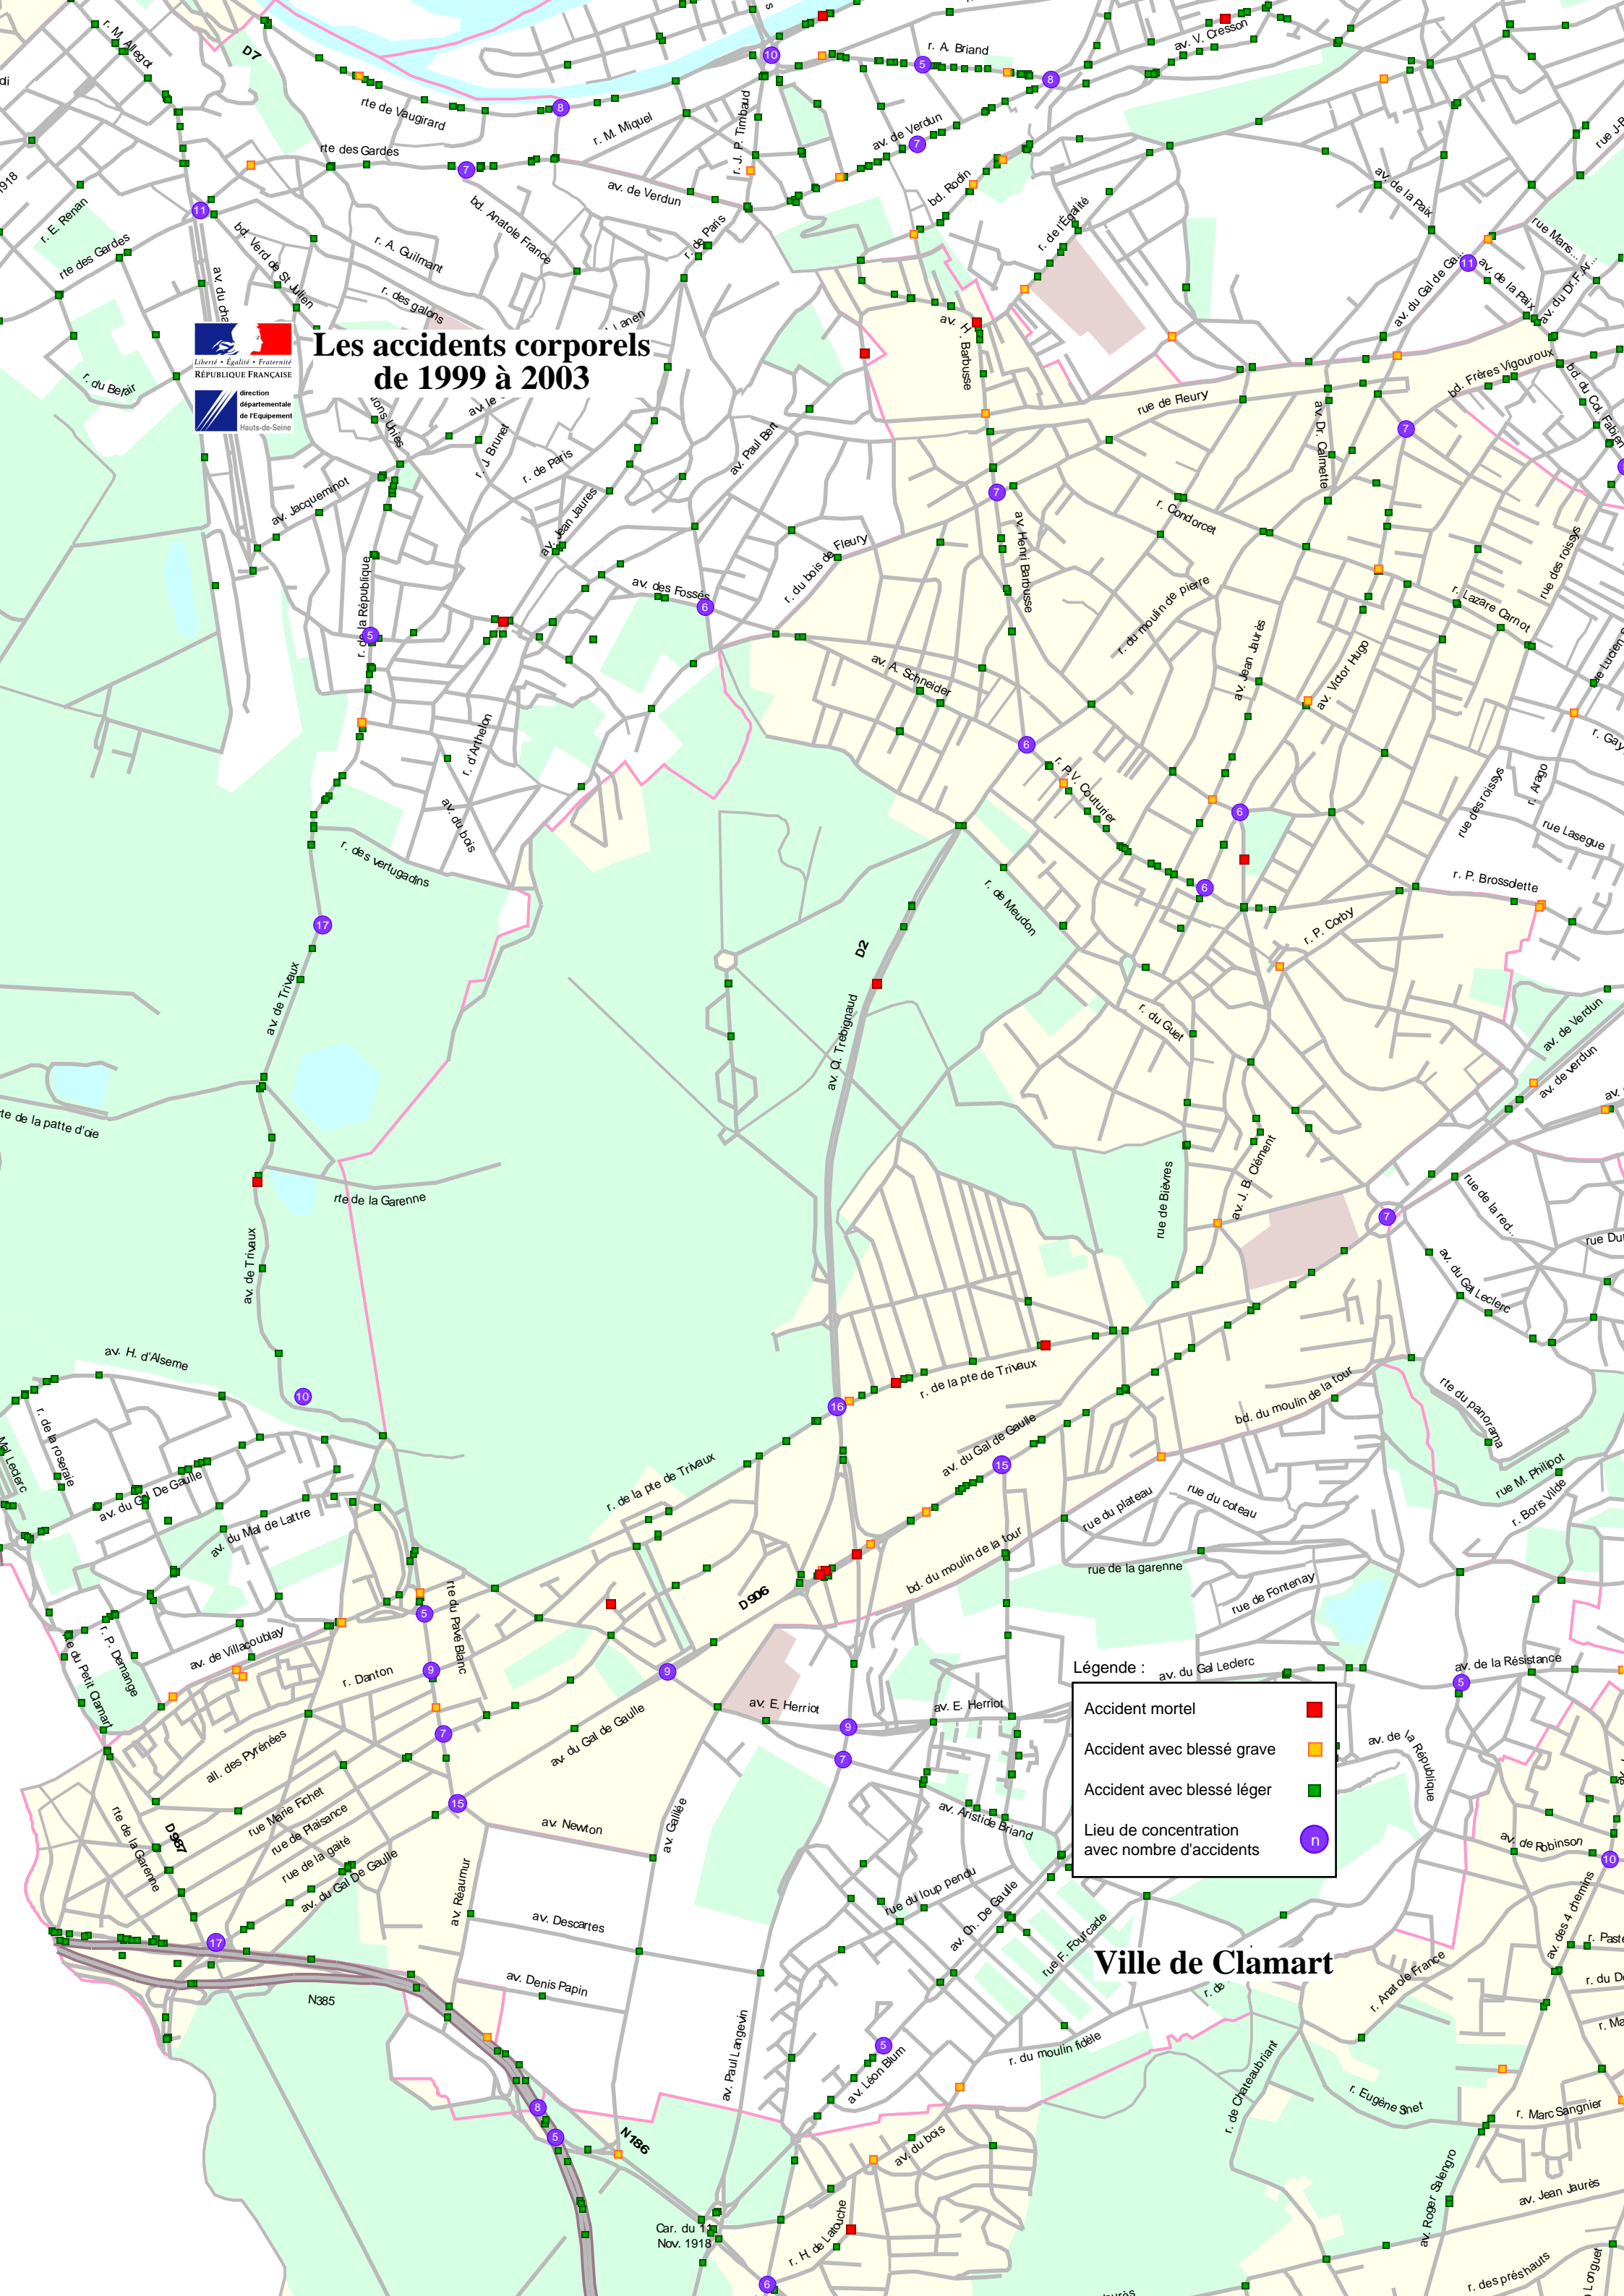

# Les accidents corporels de 1999 à 2003

Légende :

- Accident mortel ■
- Accident avec blessé grave ■
- Accident avec blessé léger ■
- Lieu de concentration avec nombre d'accidents n

## Ville de Clamart