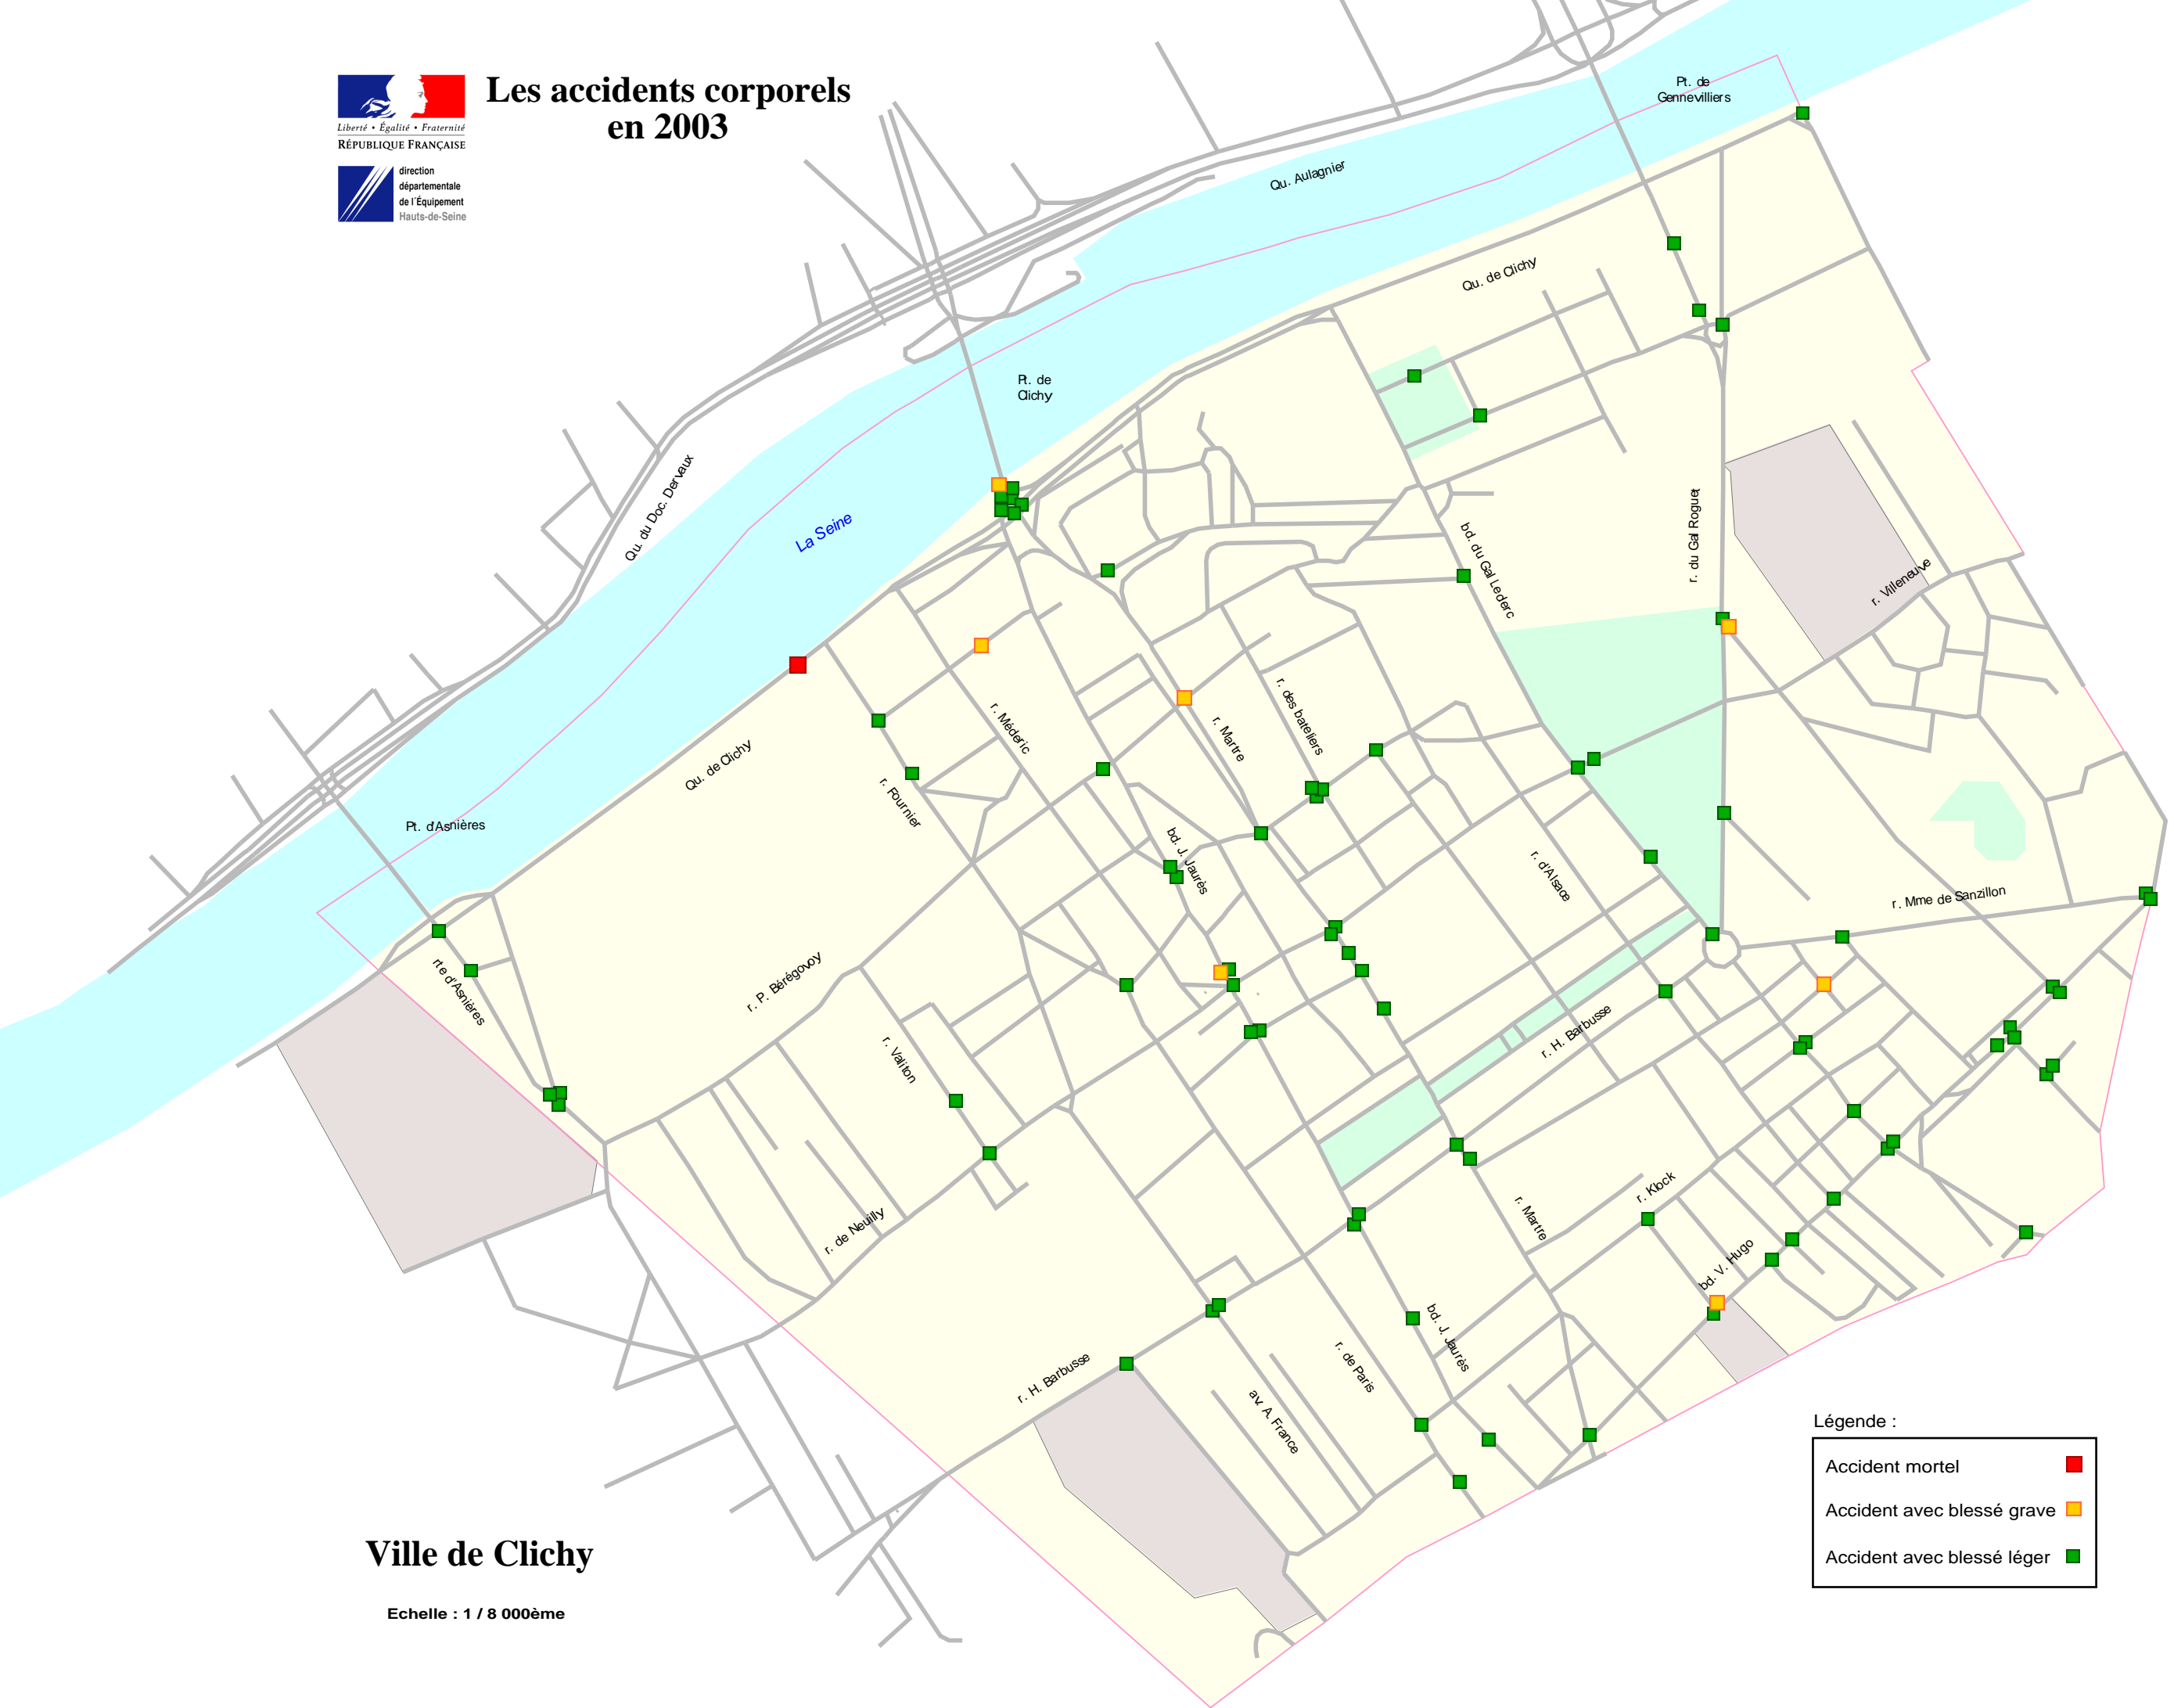

Les accidents corporels en 2003

Ville de Clichy

Echelle : 1 / 8 000ème

Légende :

Accident mortel	■
Accident avec blessé grave	■
Accident avec blessé léger	■