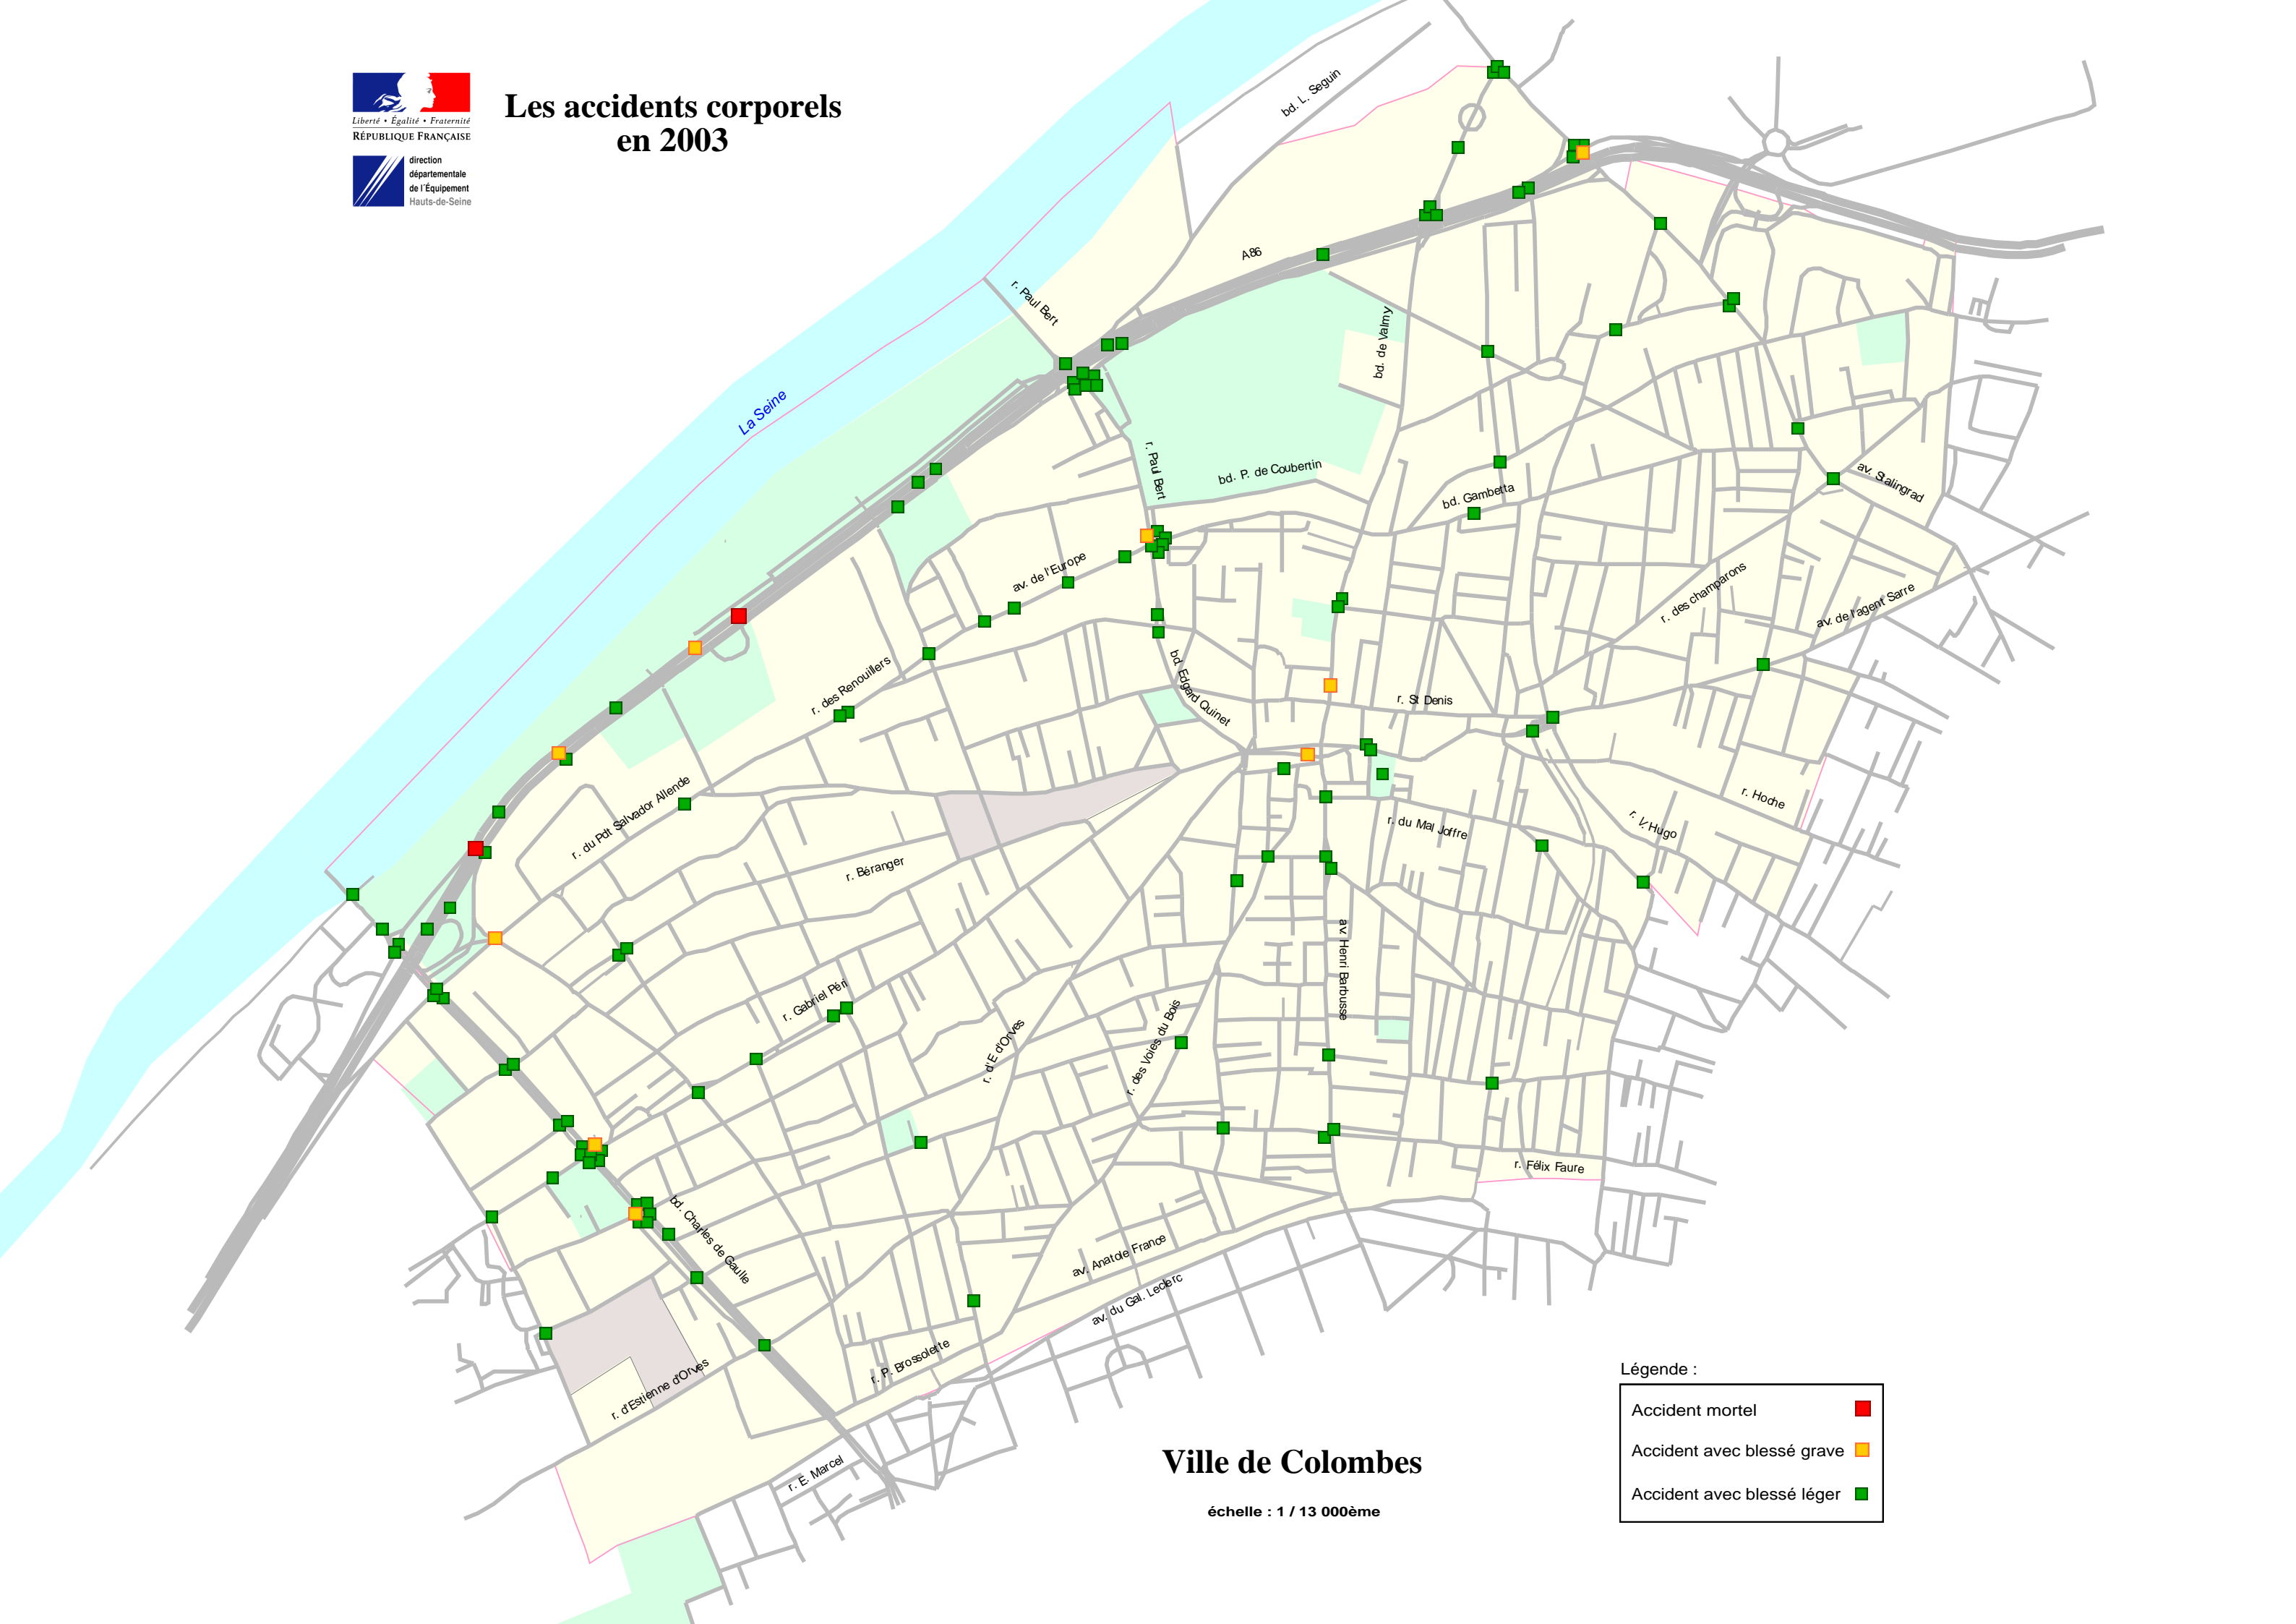

Les accidents corporels en 2003

Ville de Colombes

échelle : 1 / 13 000ème

Légende :

Accident mortel	■
Accident avec blessé grave	■
Accident avec blessé léger	■