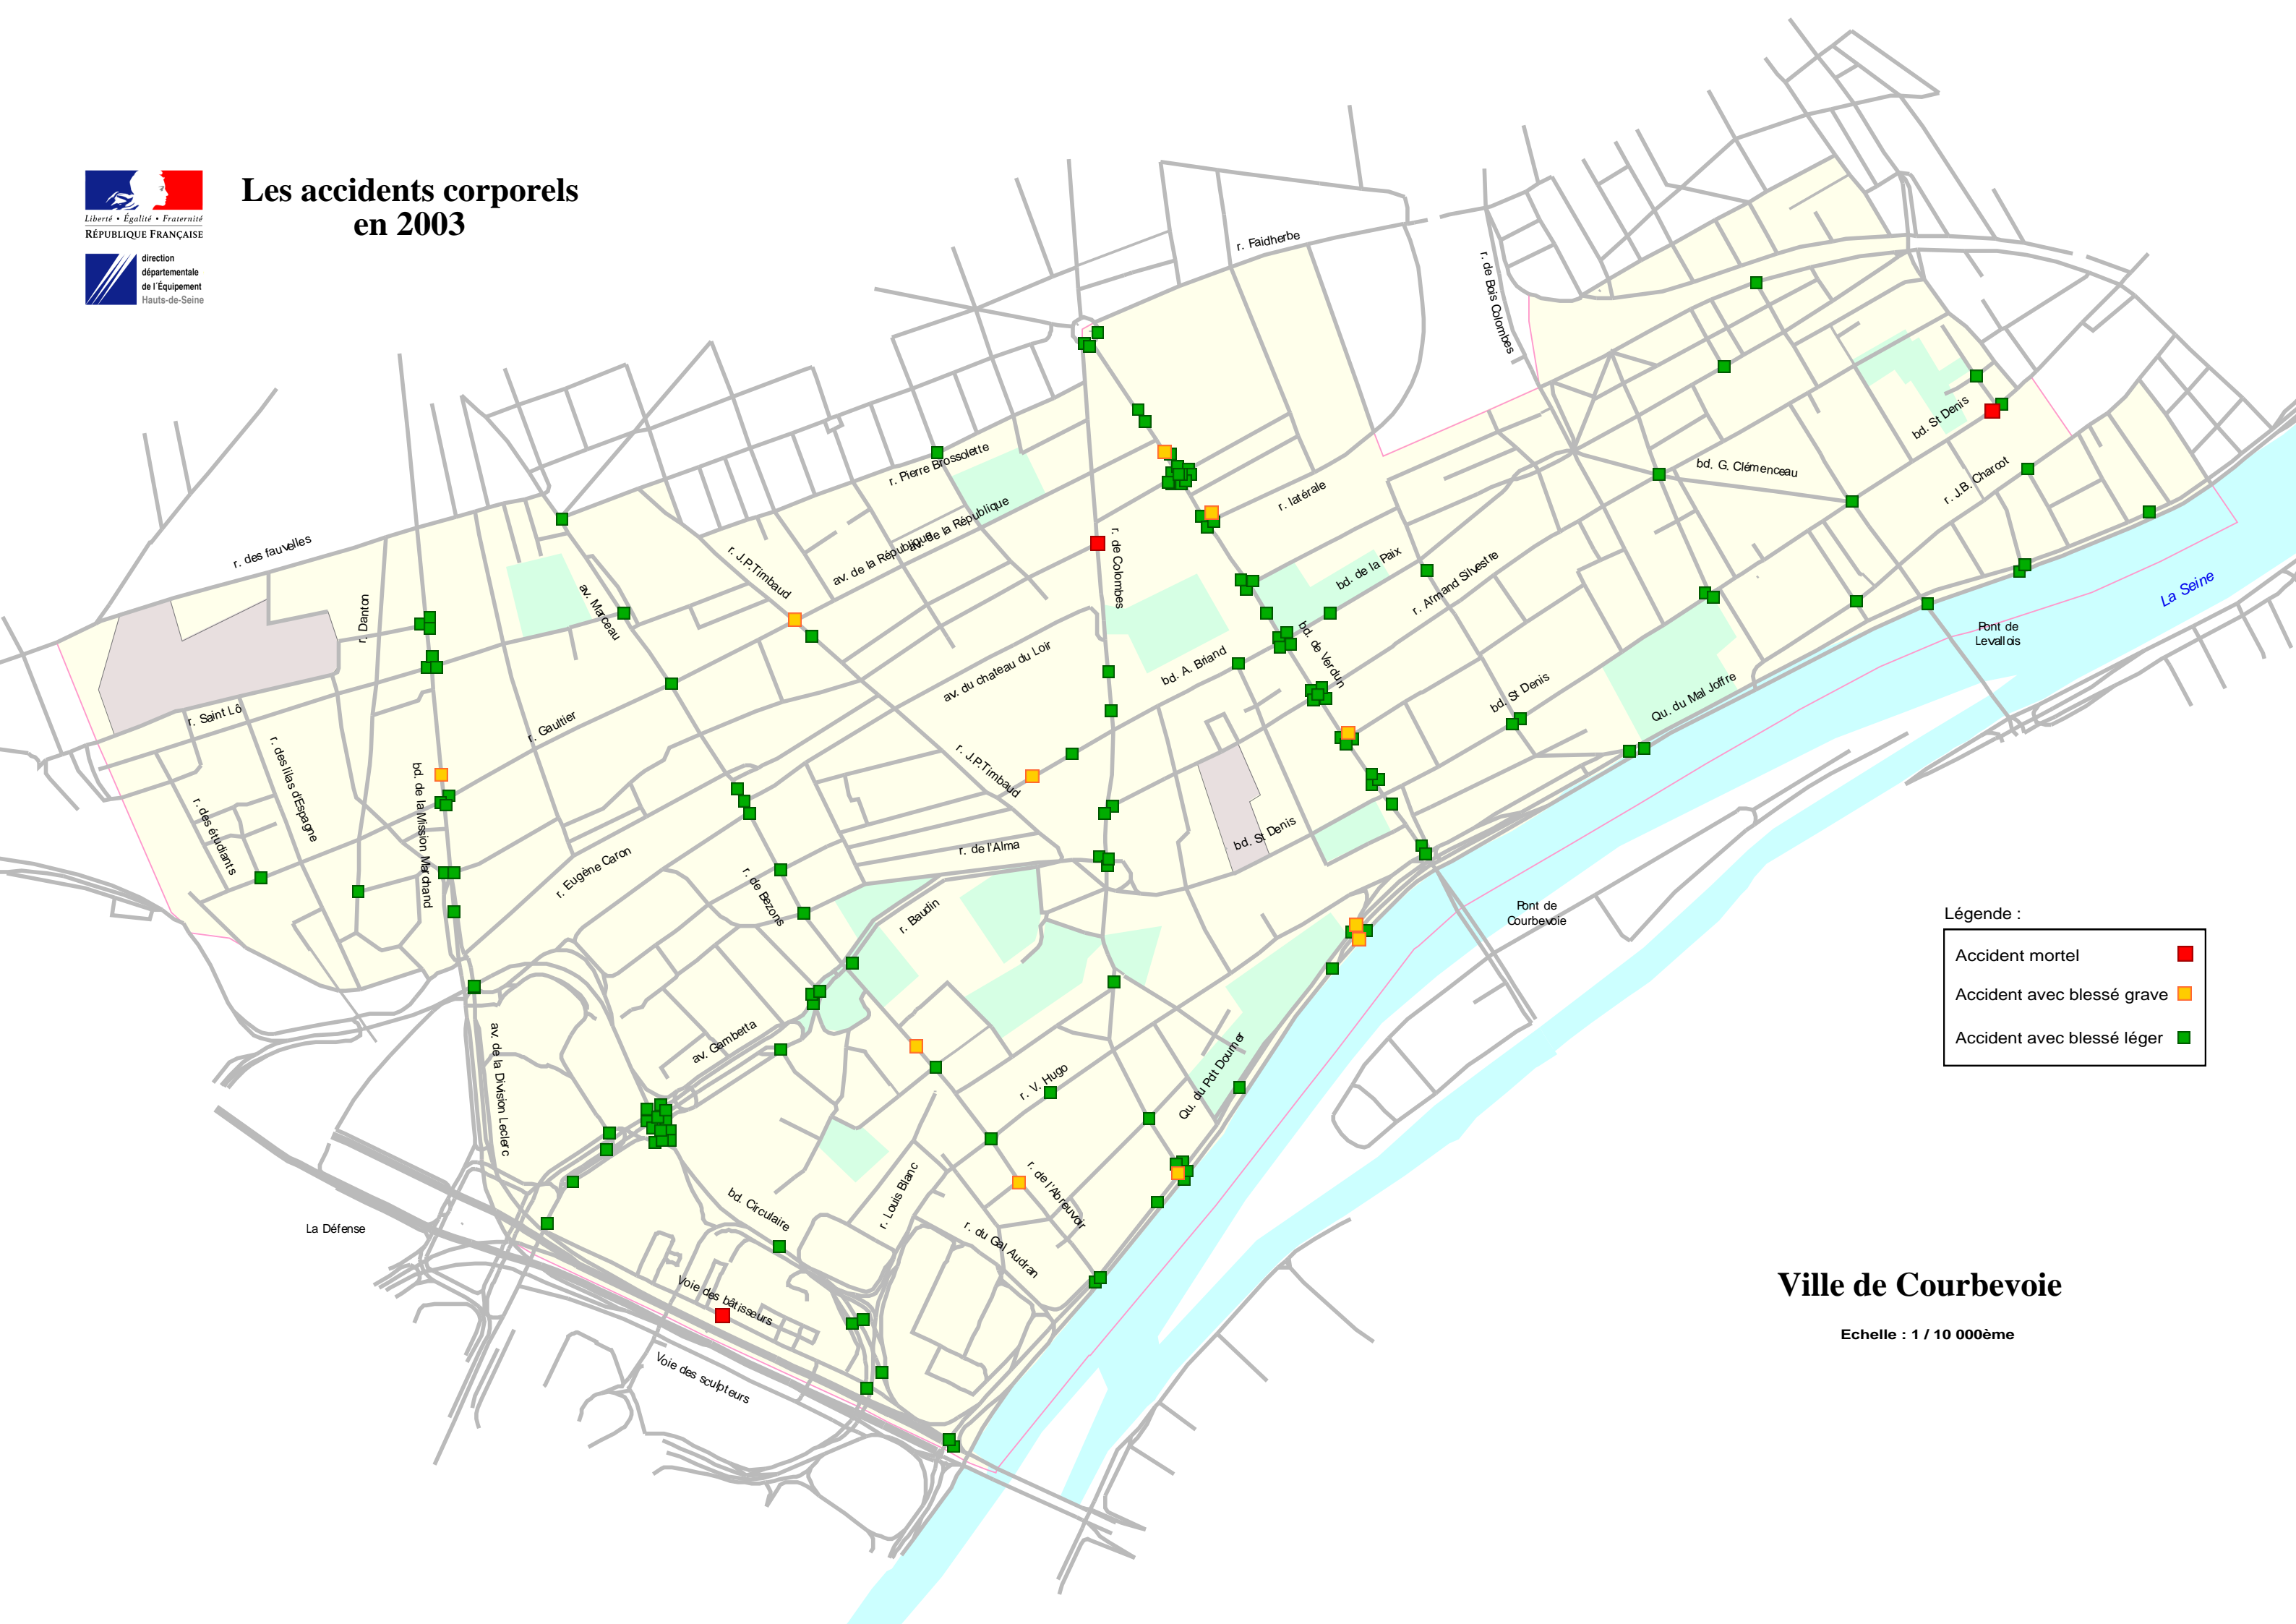

Les accidents corporels en 2003

Légende :

Accident mortel	■
Accident avec blessé grave	■
Accident avec blessé léger	■

Ville de Courbevoie

Echelle : 1 / 10 000ème