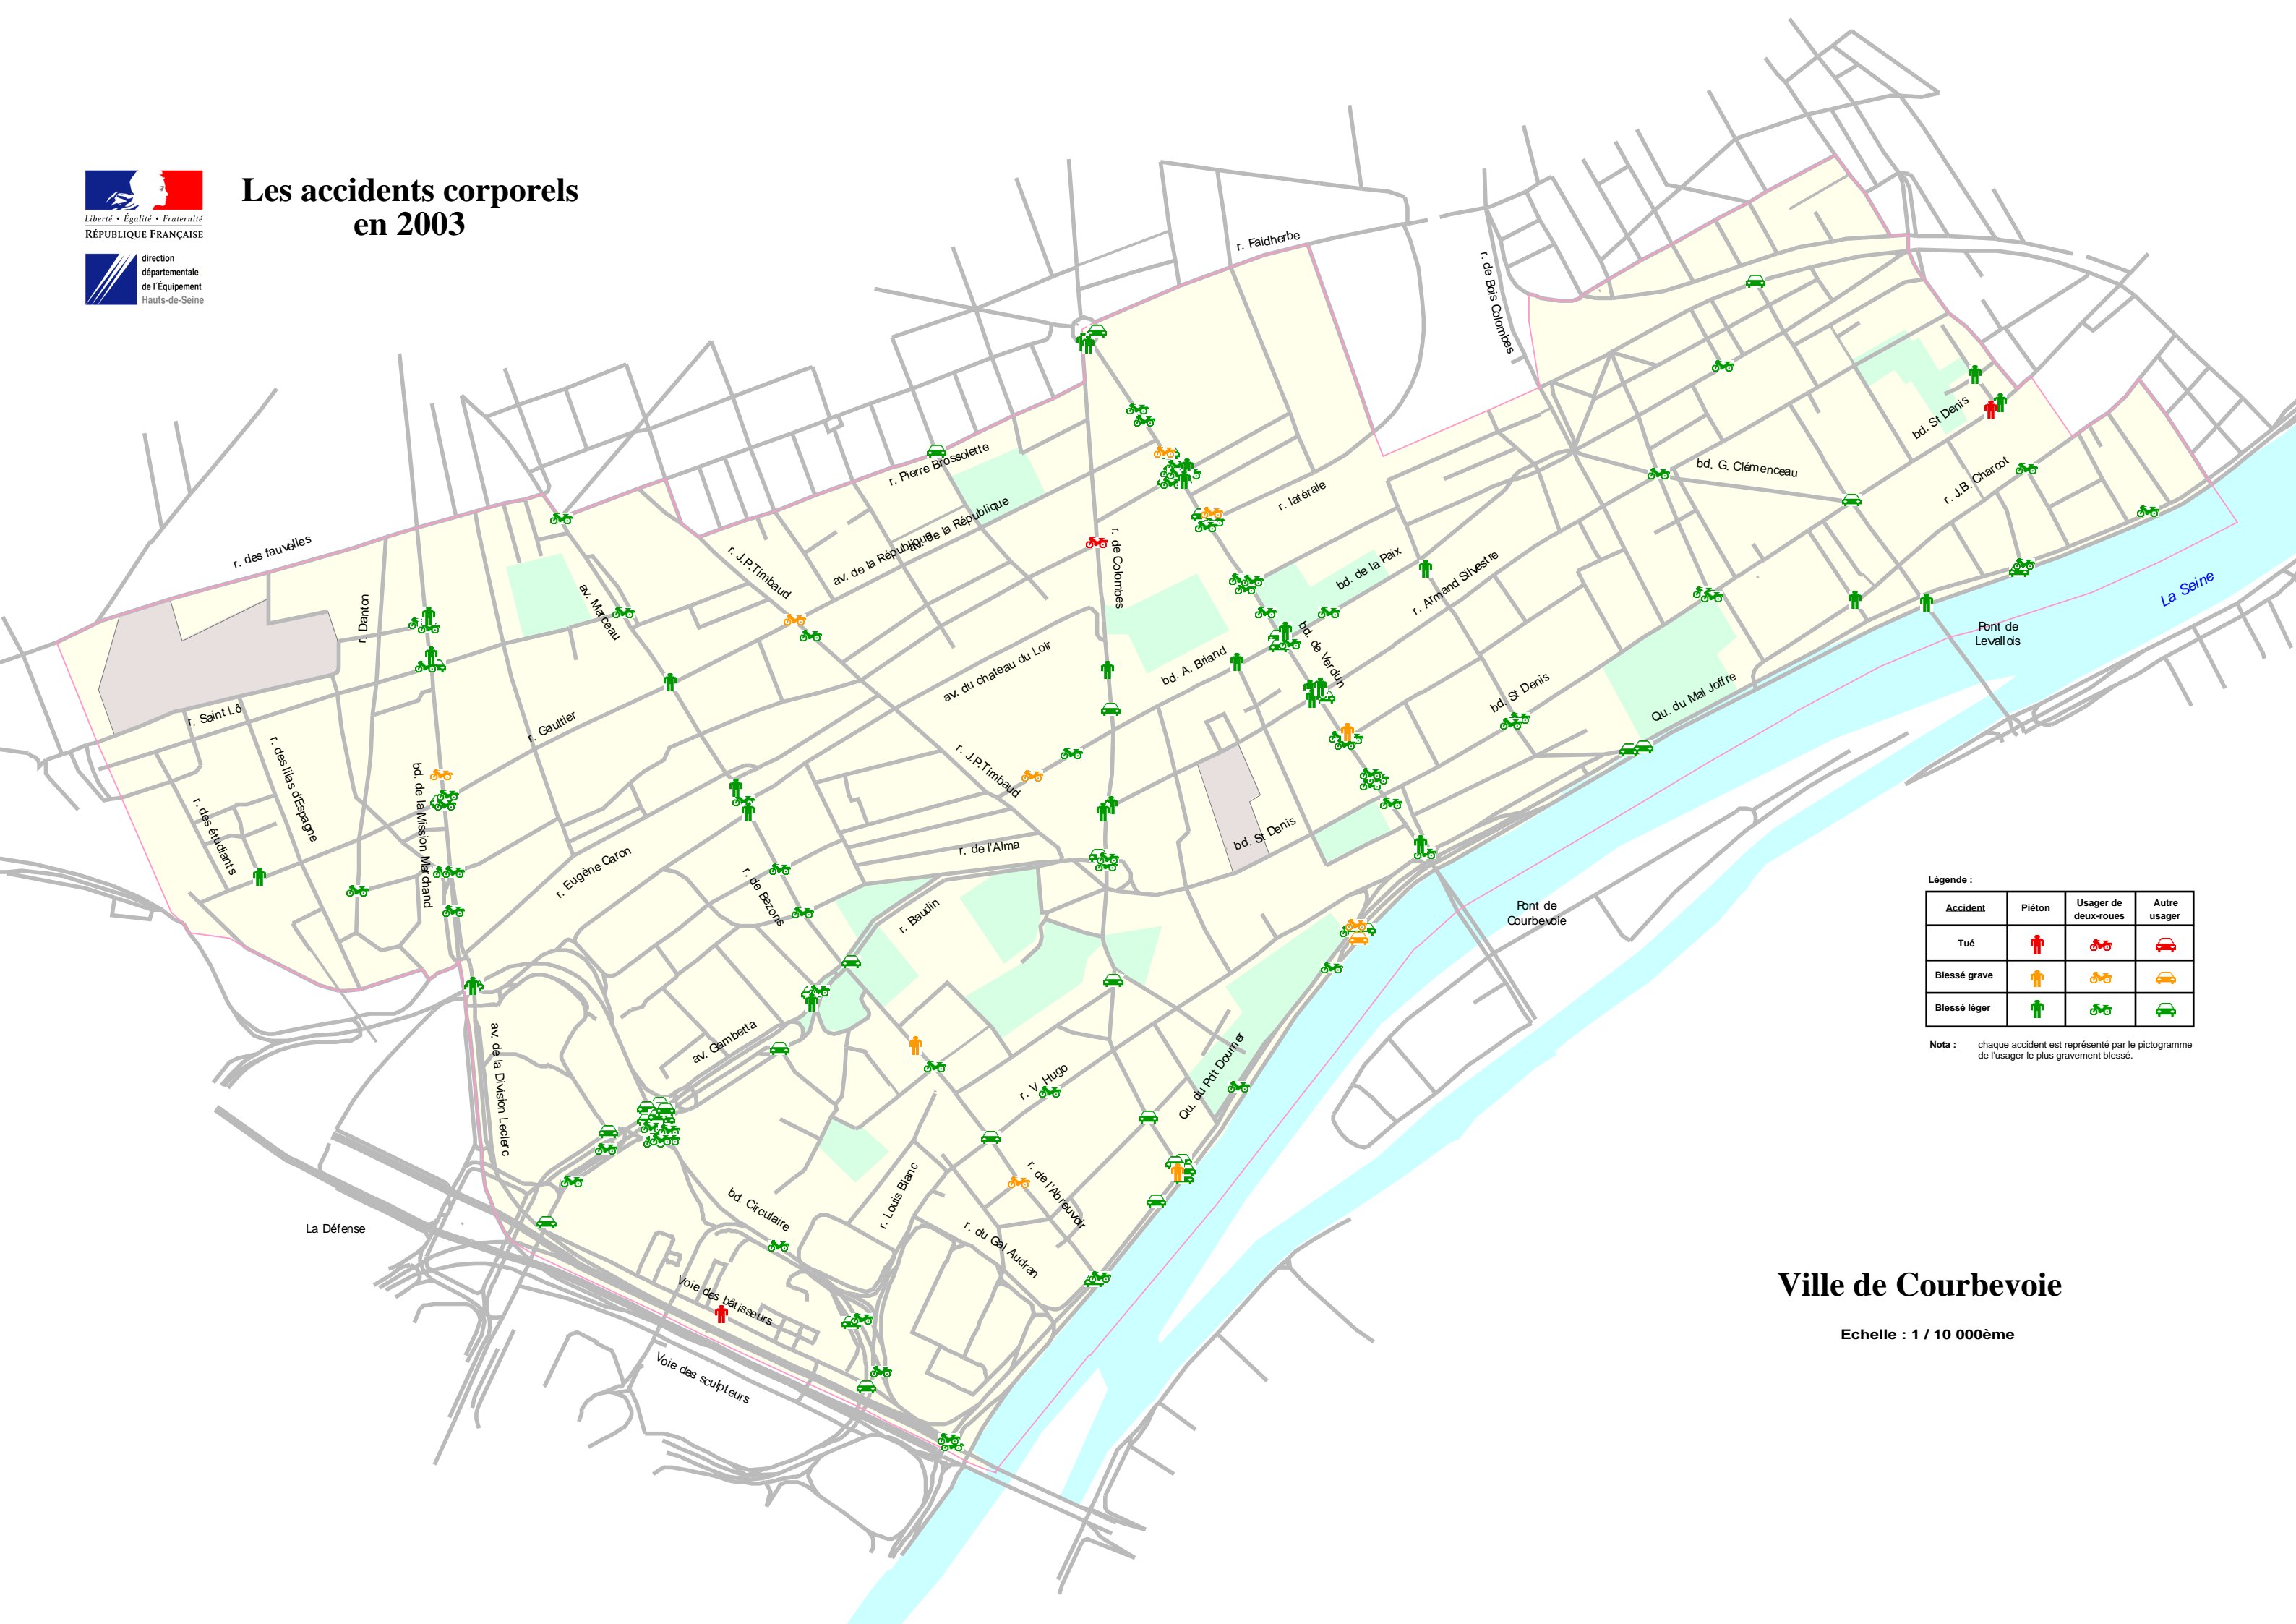

Les accidents corporels en 2003

Légende :

Accident	Piéton	Usager de deux-roues	Autre usager
Tué			
Blessé grave			
Blessé léger			

Nota : chaque accident est représenté par le pictogramme de l'utilisateur le plus gravement blessé.

Ville de Courbevoie

Echelle : 1 / 10 000ème