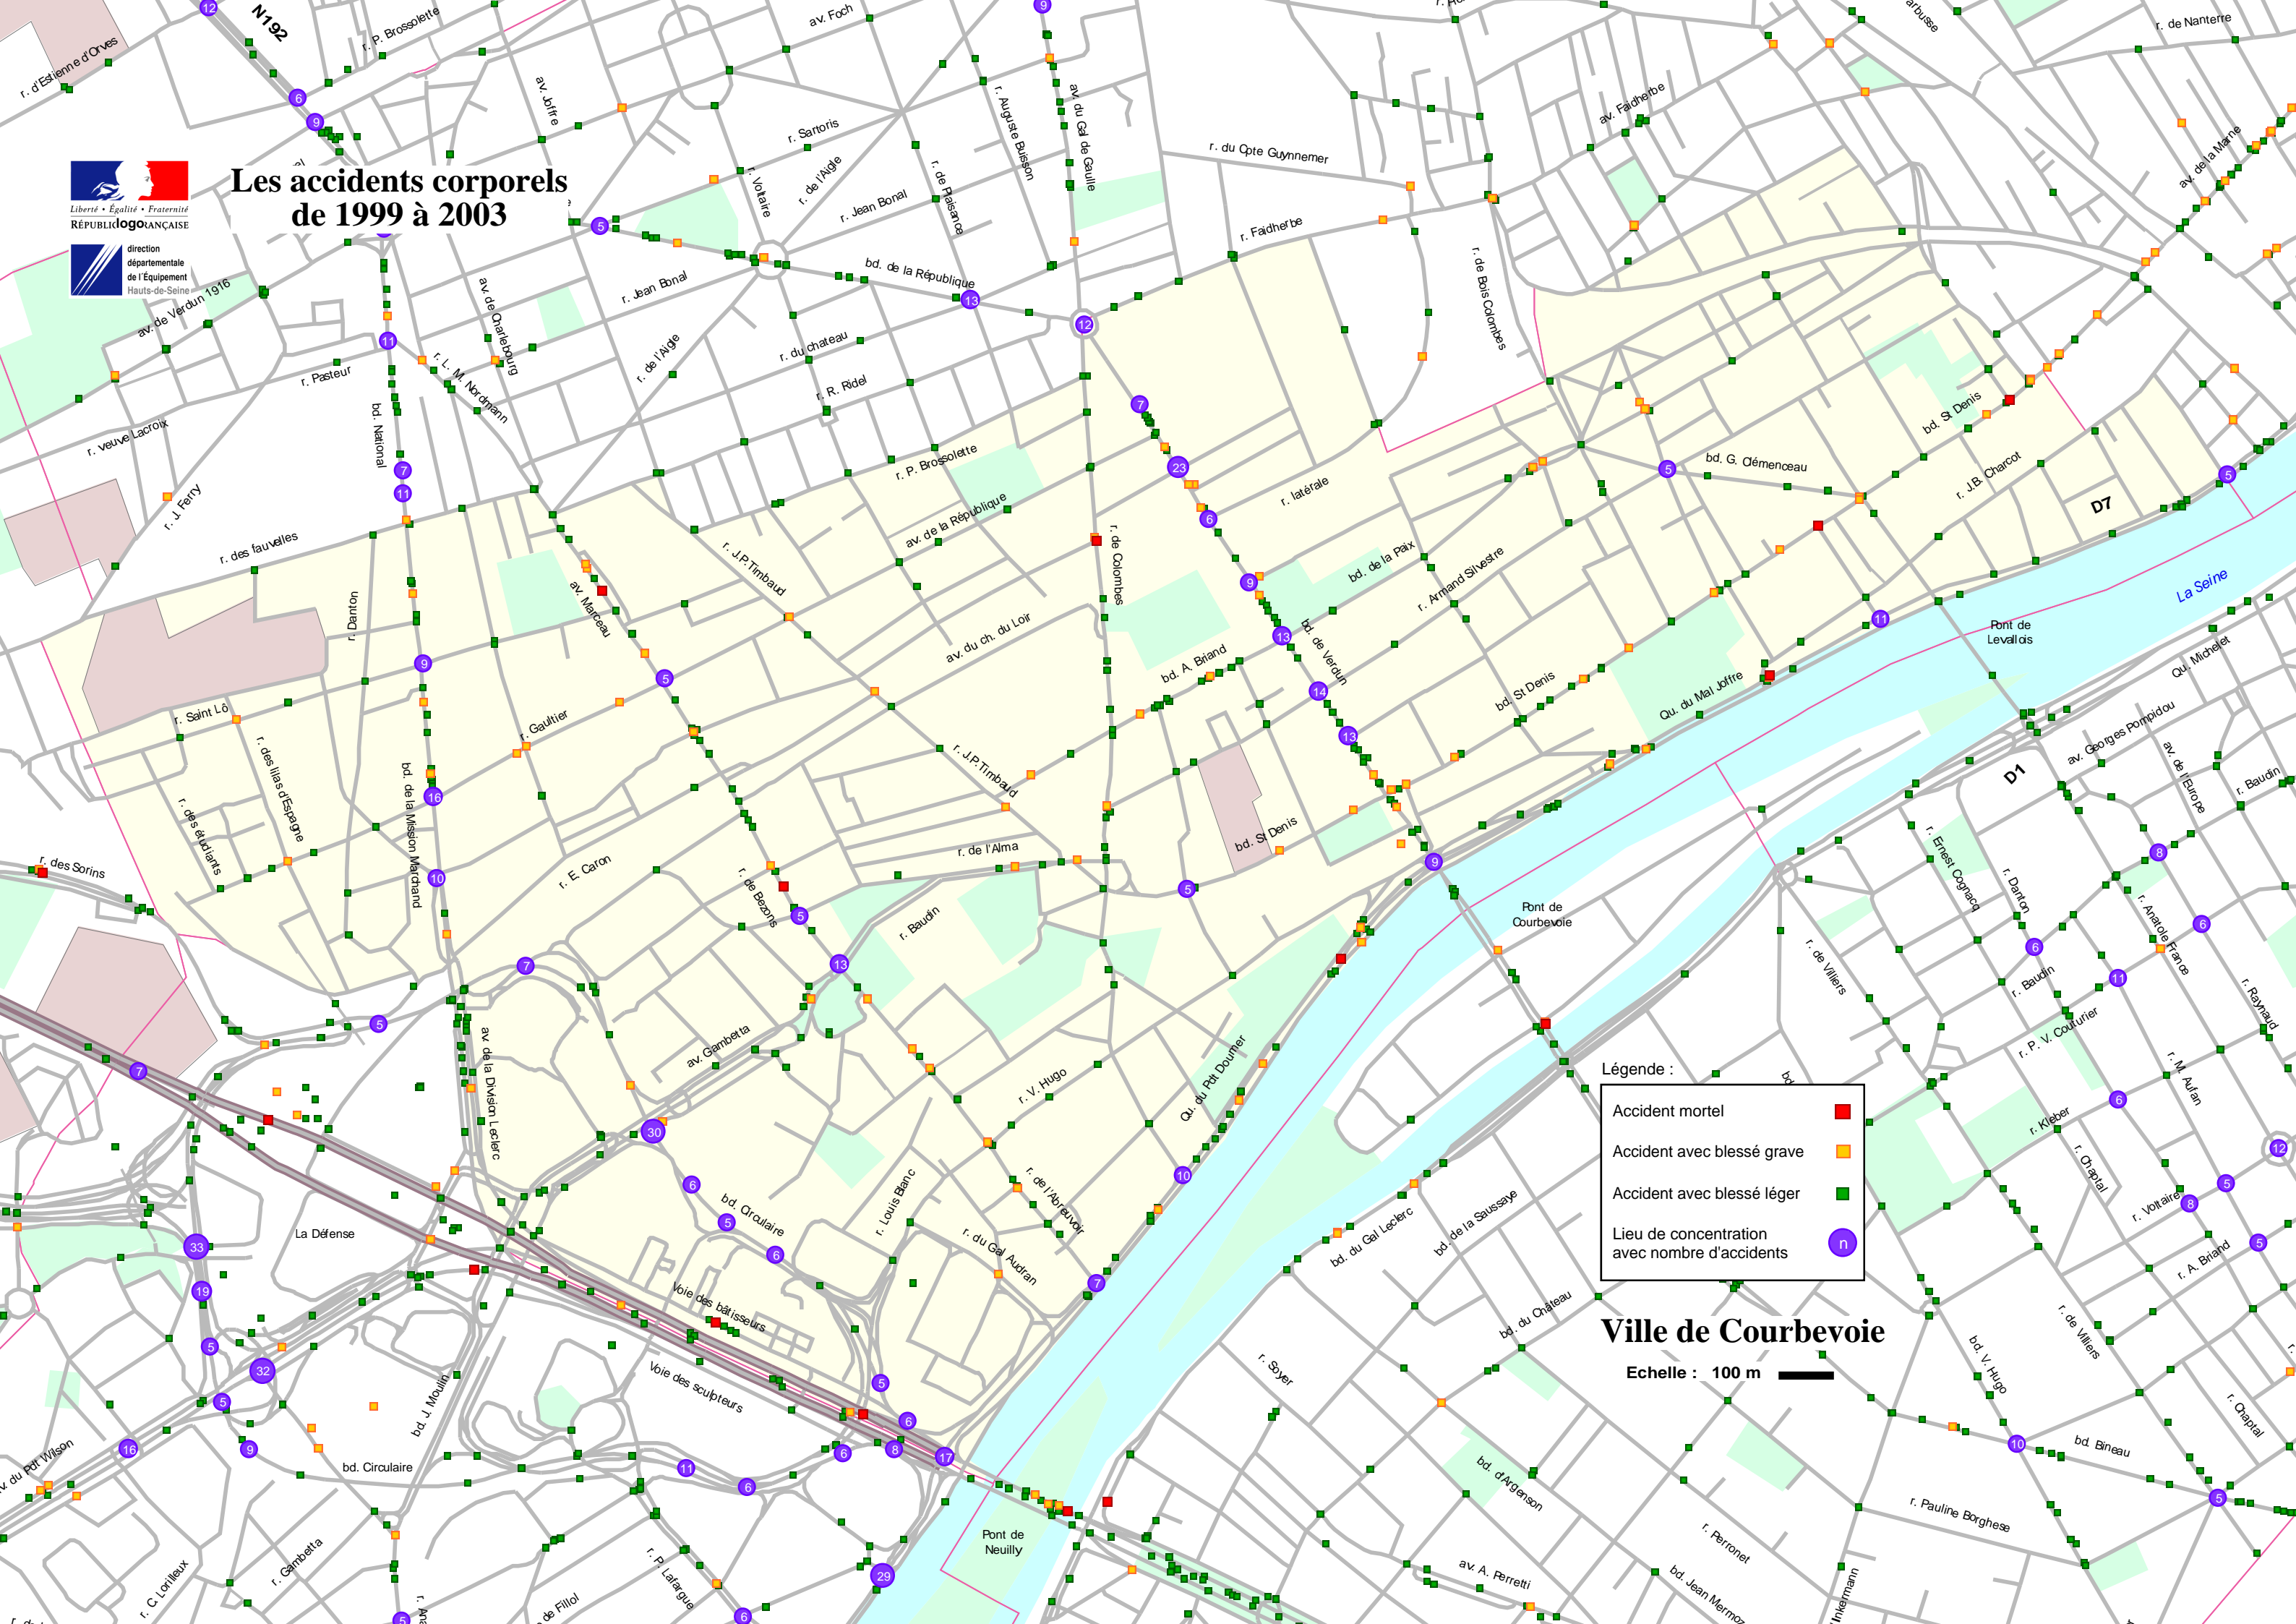

direction
départementale
de l'Équipement
Hauts-de-Seine

Les accidents corporels de 1999 à 2003

Légende :

- Accident mortel ■
- Accident avec blessé grave ■
- Accident avec blessé léger ■
- Lieu de concentration avec nombre d'accidents ○ n

Ville de Courbevoie

Echelle : 100 m