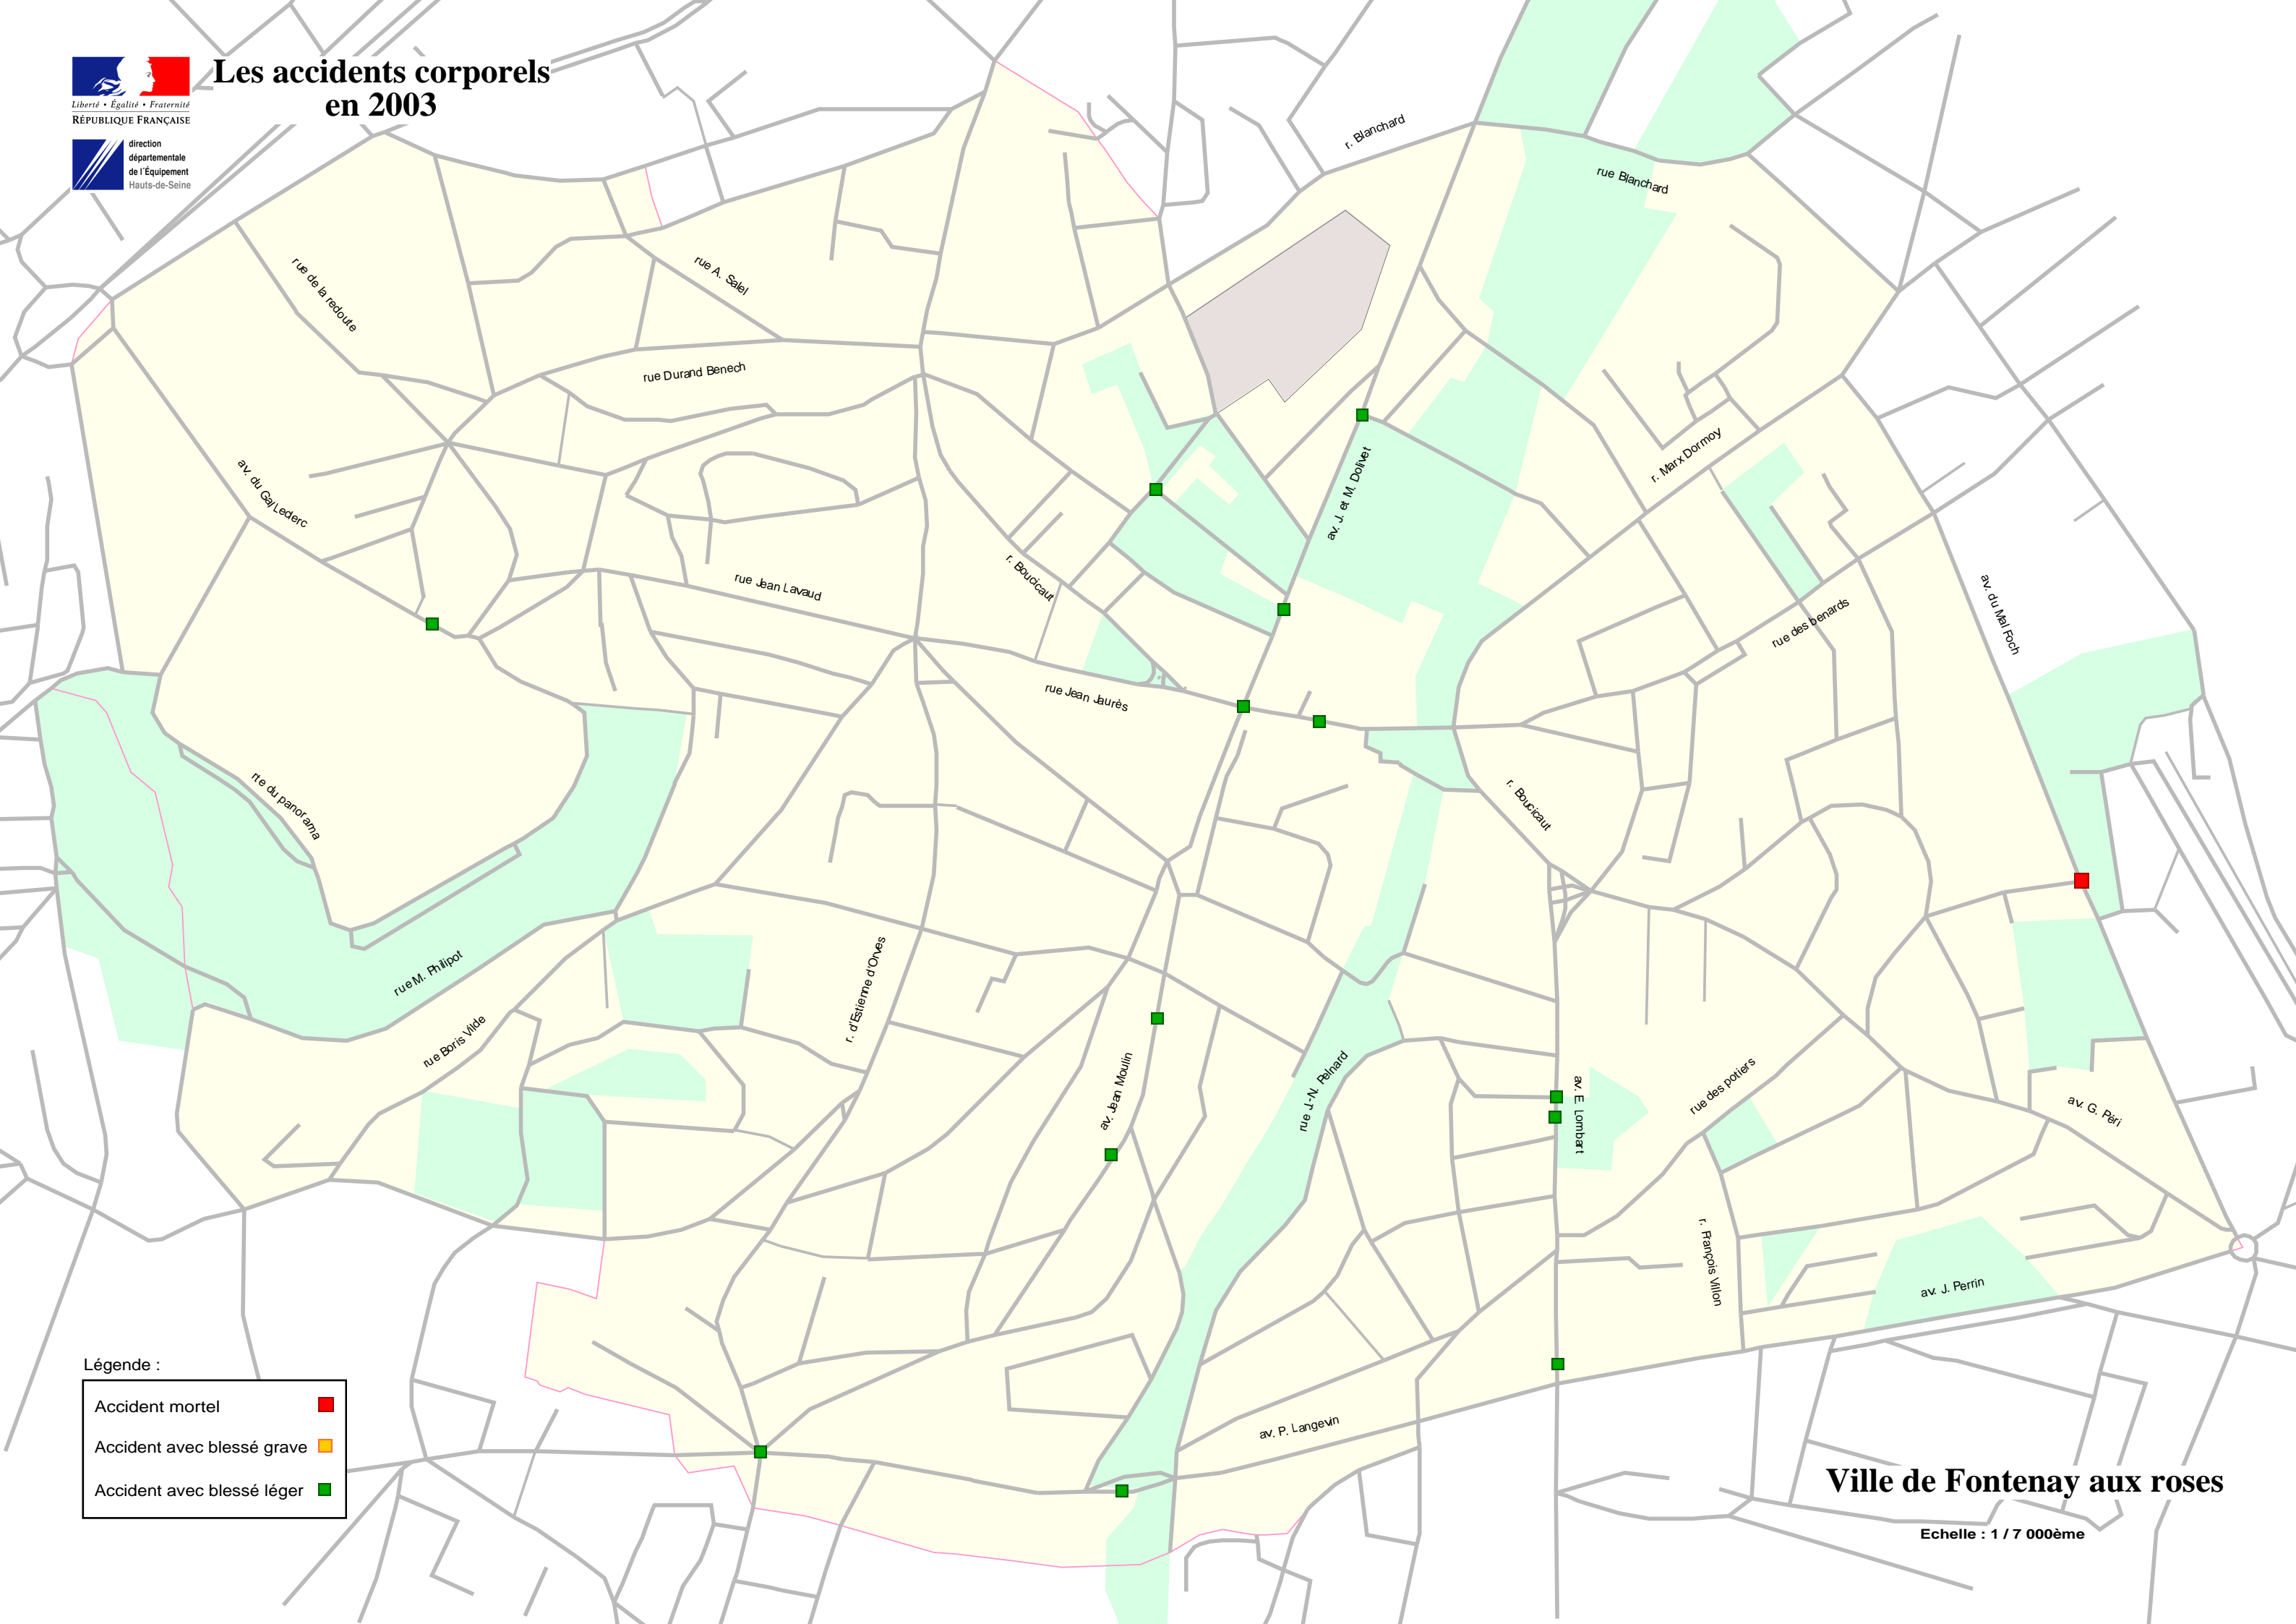

Les accidents corporels en 2003

Légende :

- Accident mortel ■
- Accident avec blessé grave ■
- Accident avec blessé léger ■

Ville de Fontenay aux roses

Echelle : 1 / 7 000ème