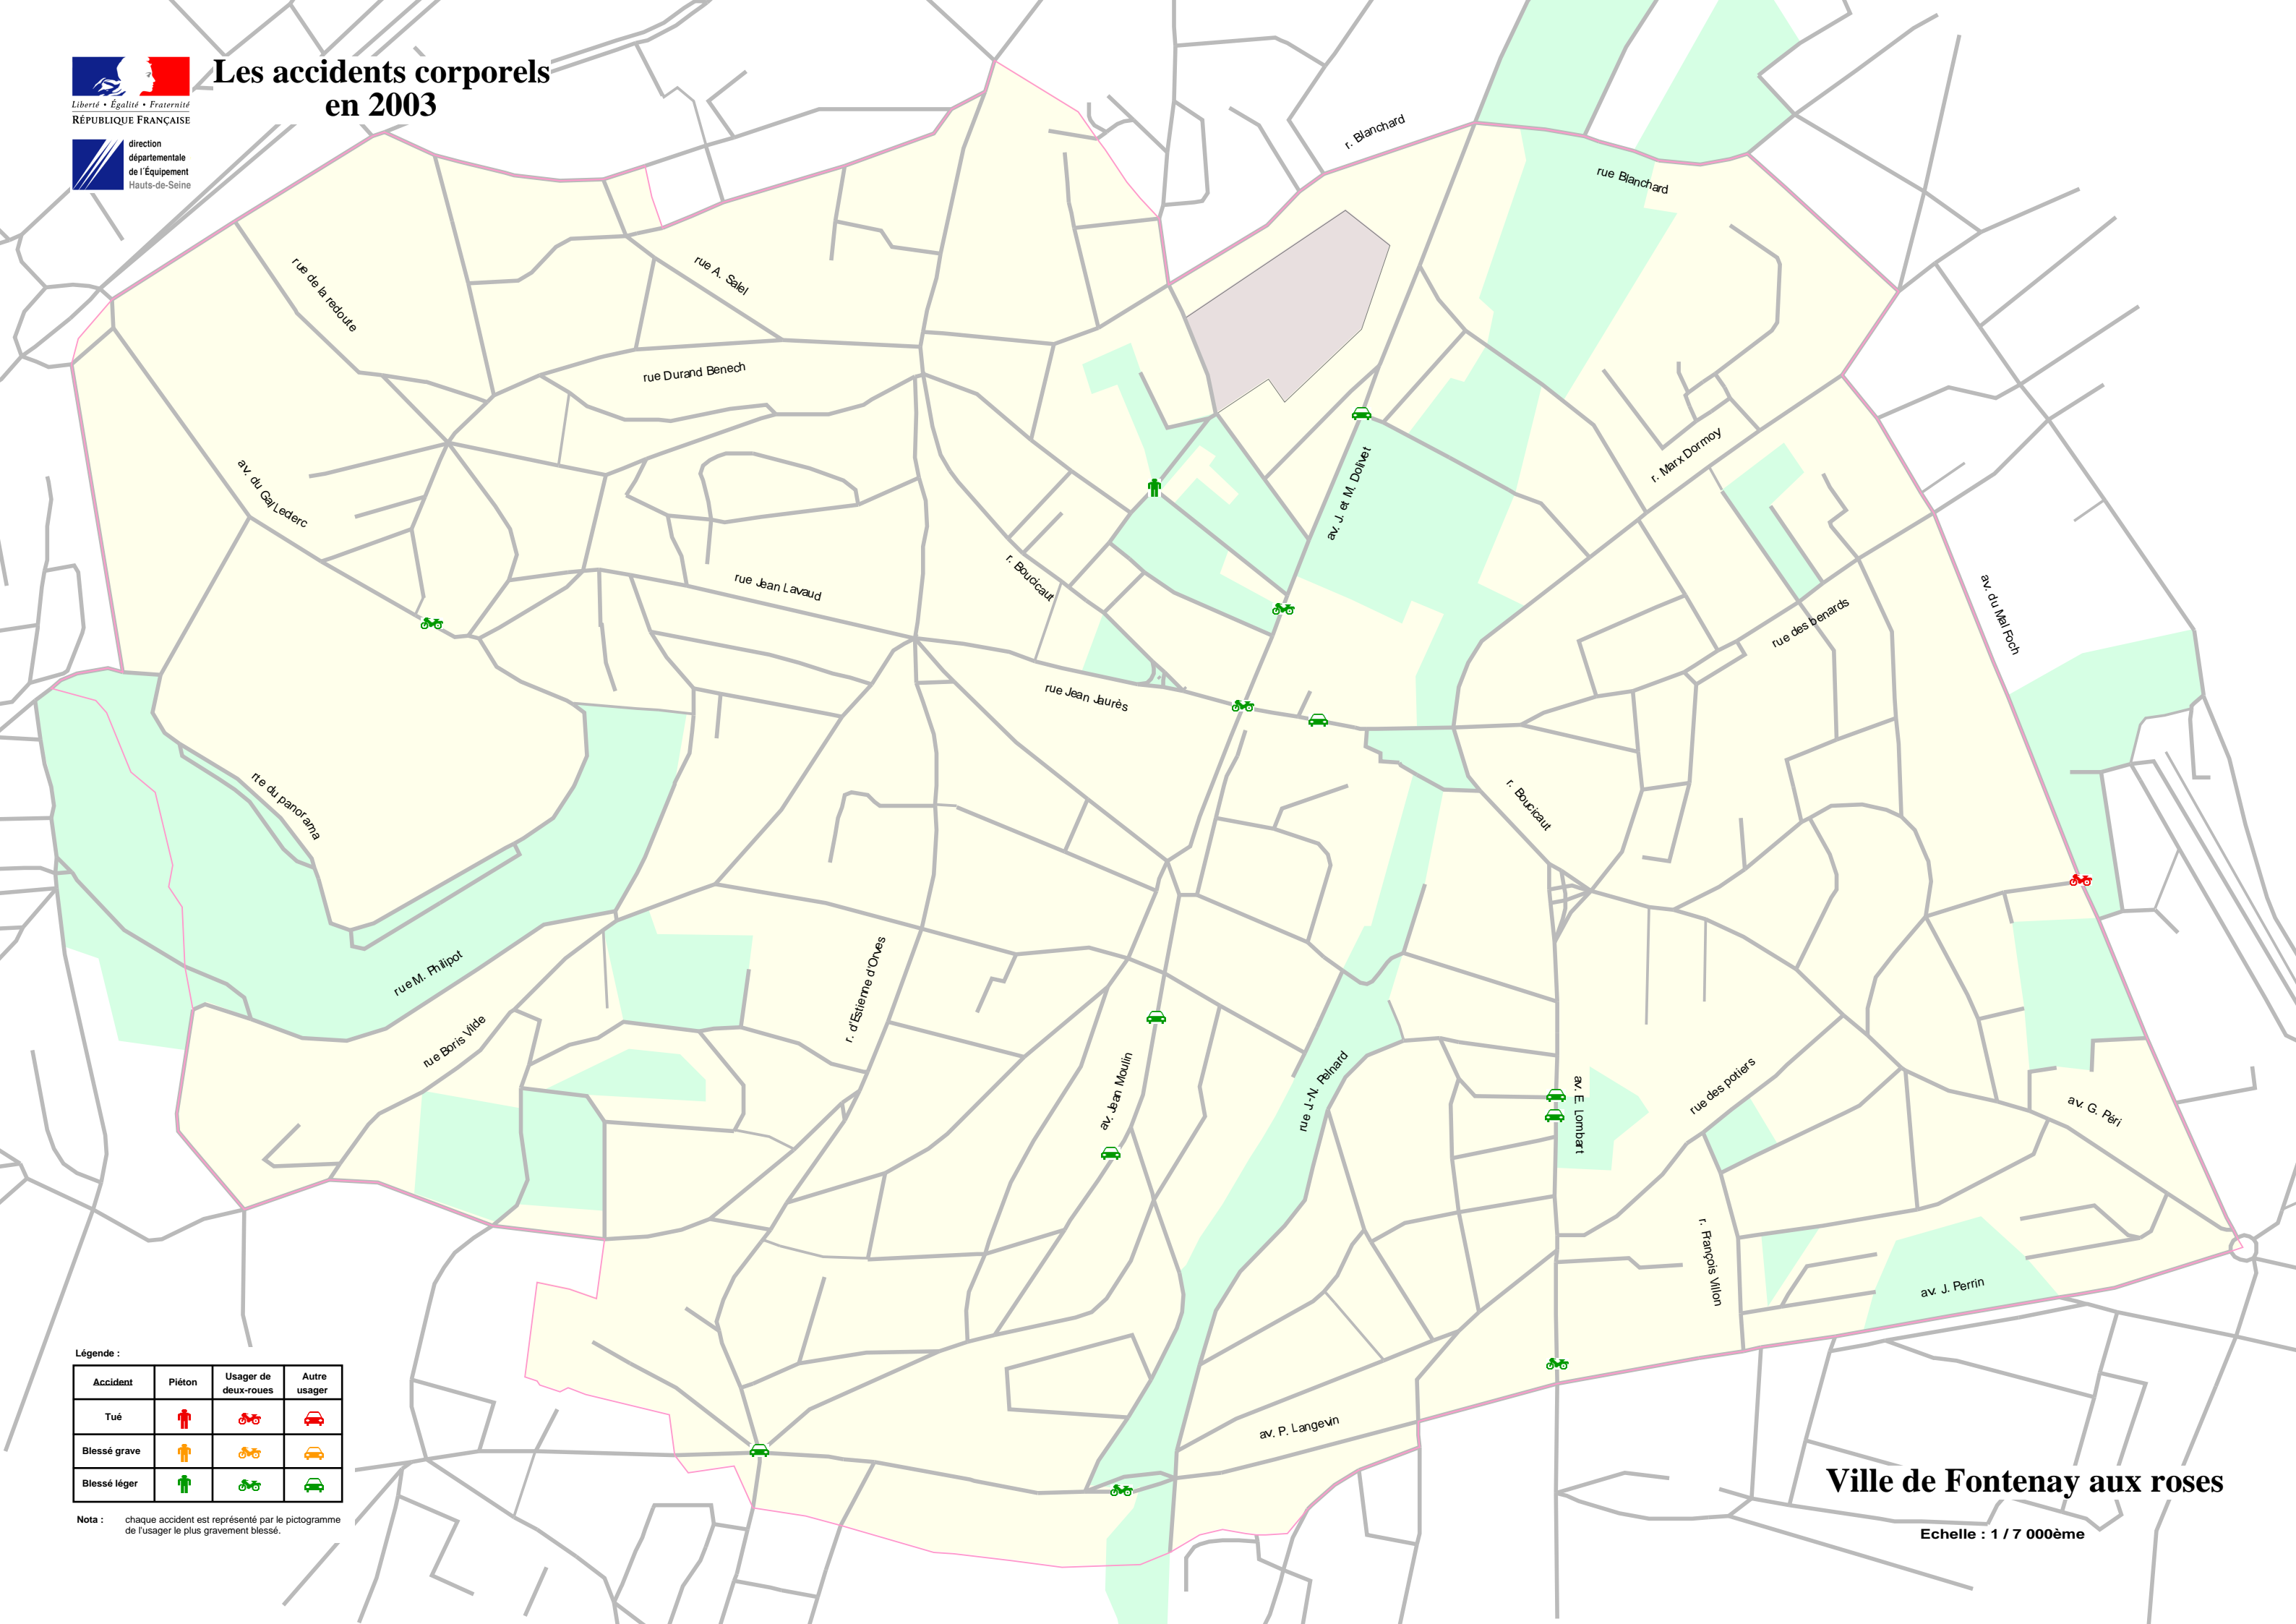

Les accidents corporels en 2003

Légende :

Accident	Piéton	Usager de deux-roues	Autre usager
Tué			
Blessé grave			
Blessé léger			

Nota : chaque accident est représenté par le pictogramme de l'usager le plus gravement blessé.

Ville de Fontenay aux roses

Echelle : 1 / 7 000ème