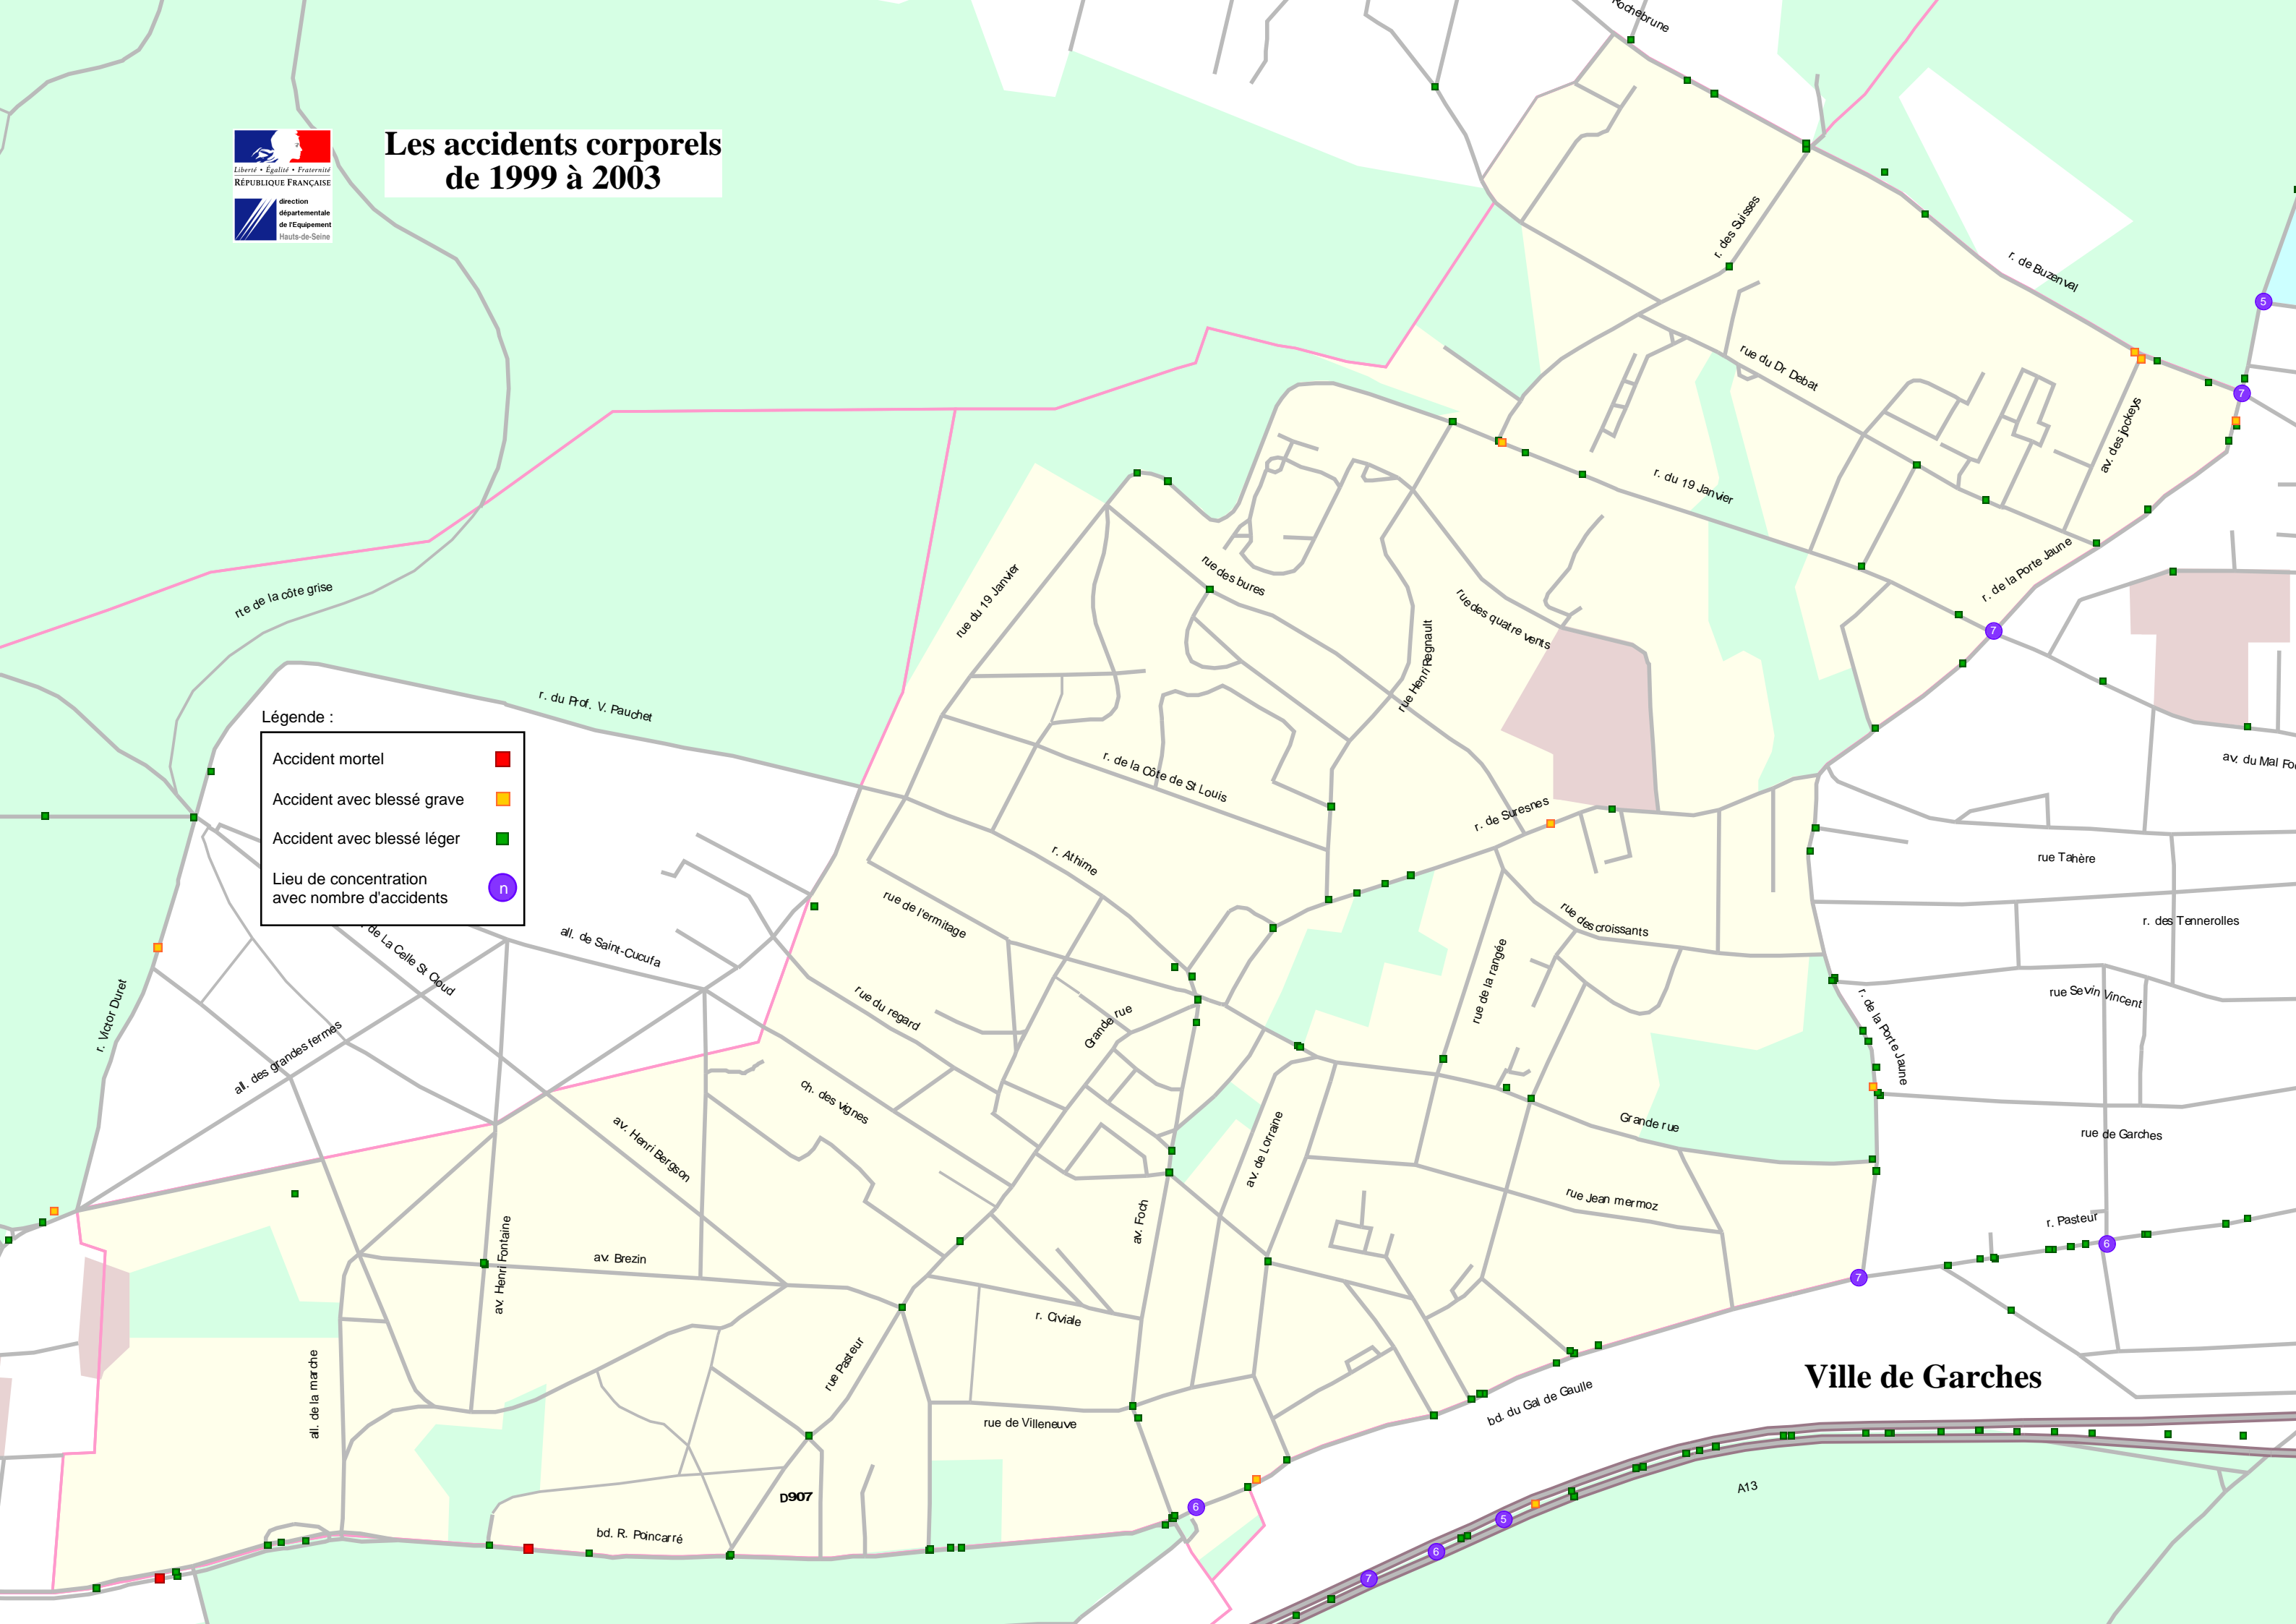

# Les accidents corporels de 1999 à 2003

Légende :

- Accident mortel ■
- Accident avec blessé grave ■
- Accident avec blessé léger ■
- Lieu de concentration avec nombre d'accidents n

Ville de Garches