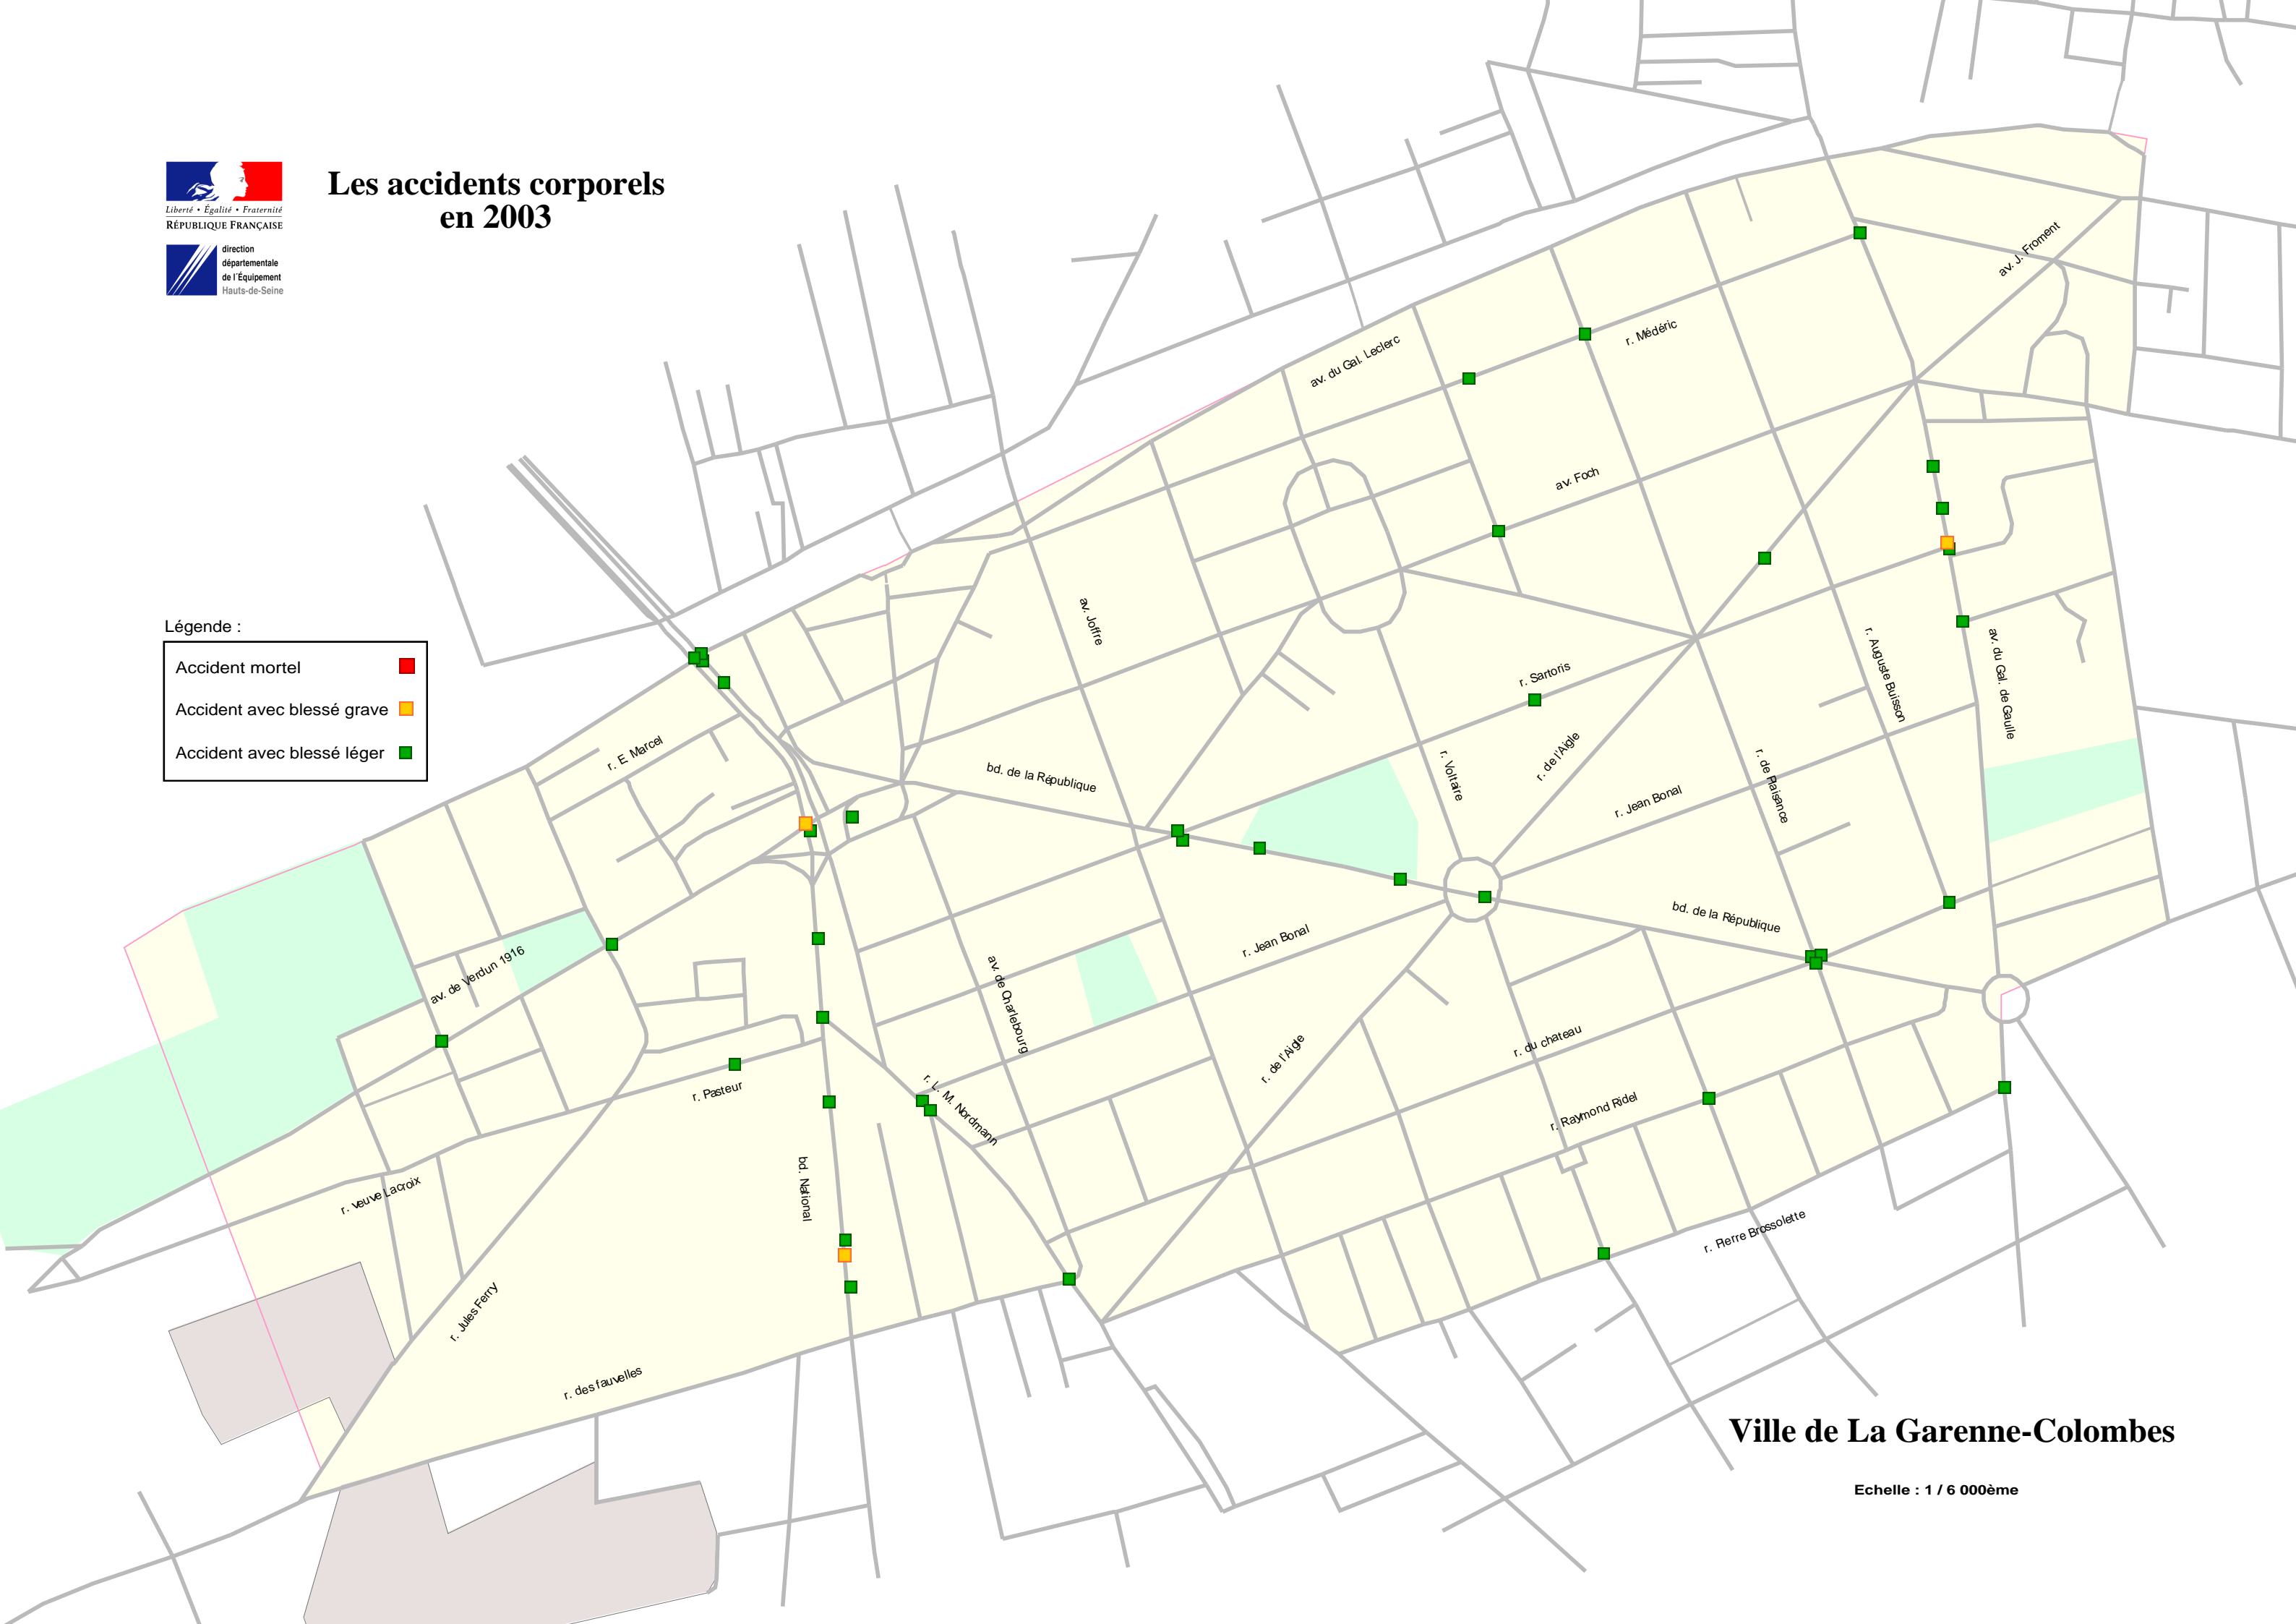

# Les accidents corporels en 2003

Légende :

- Accident mortel ■
- Accident avec blessé grave ■
- Accident avec blessé léger ■

Ville de La Garenne-Colombes

Echelle : 1 / 6 000ème