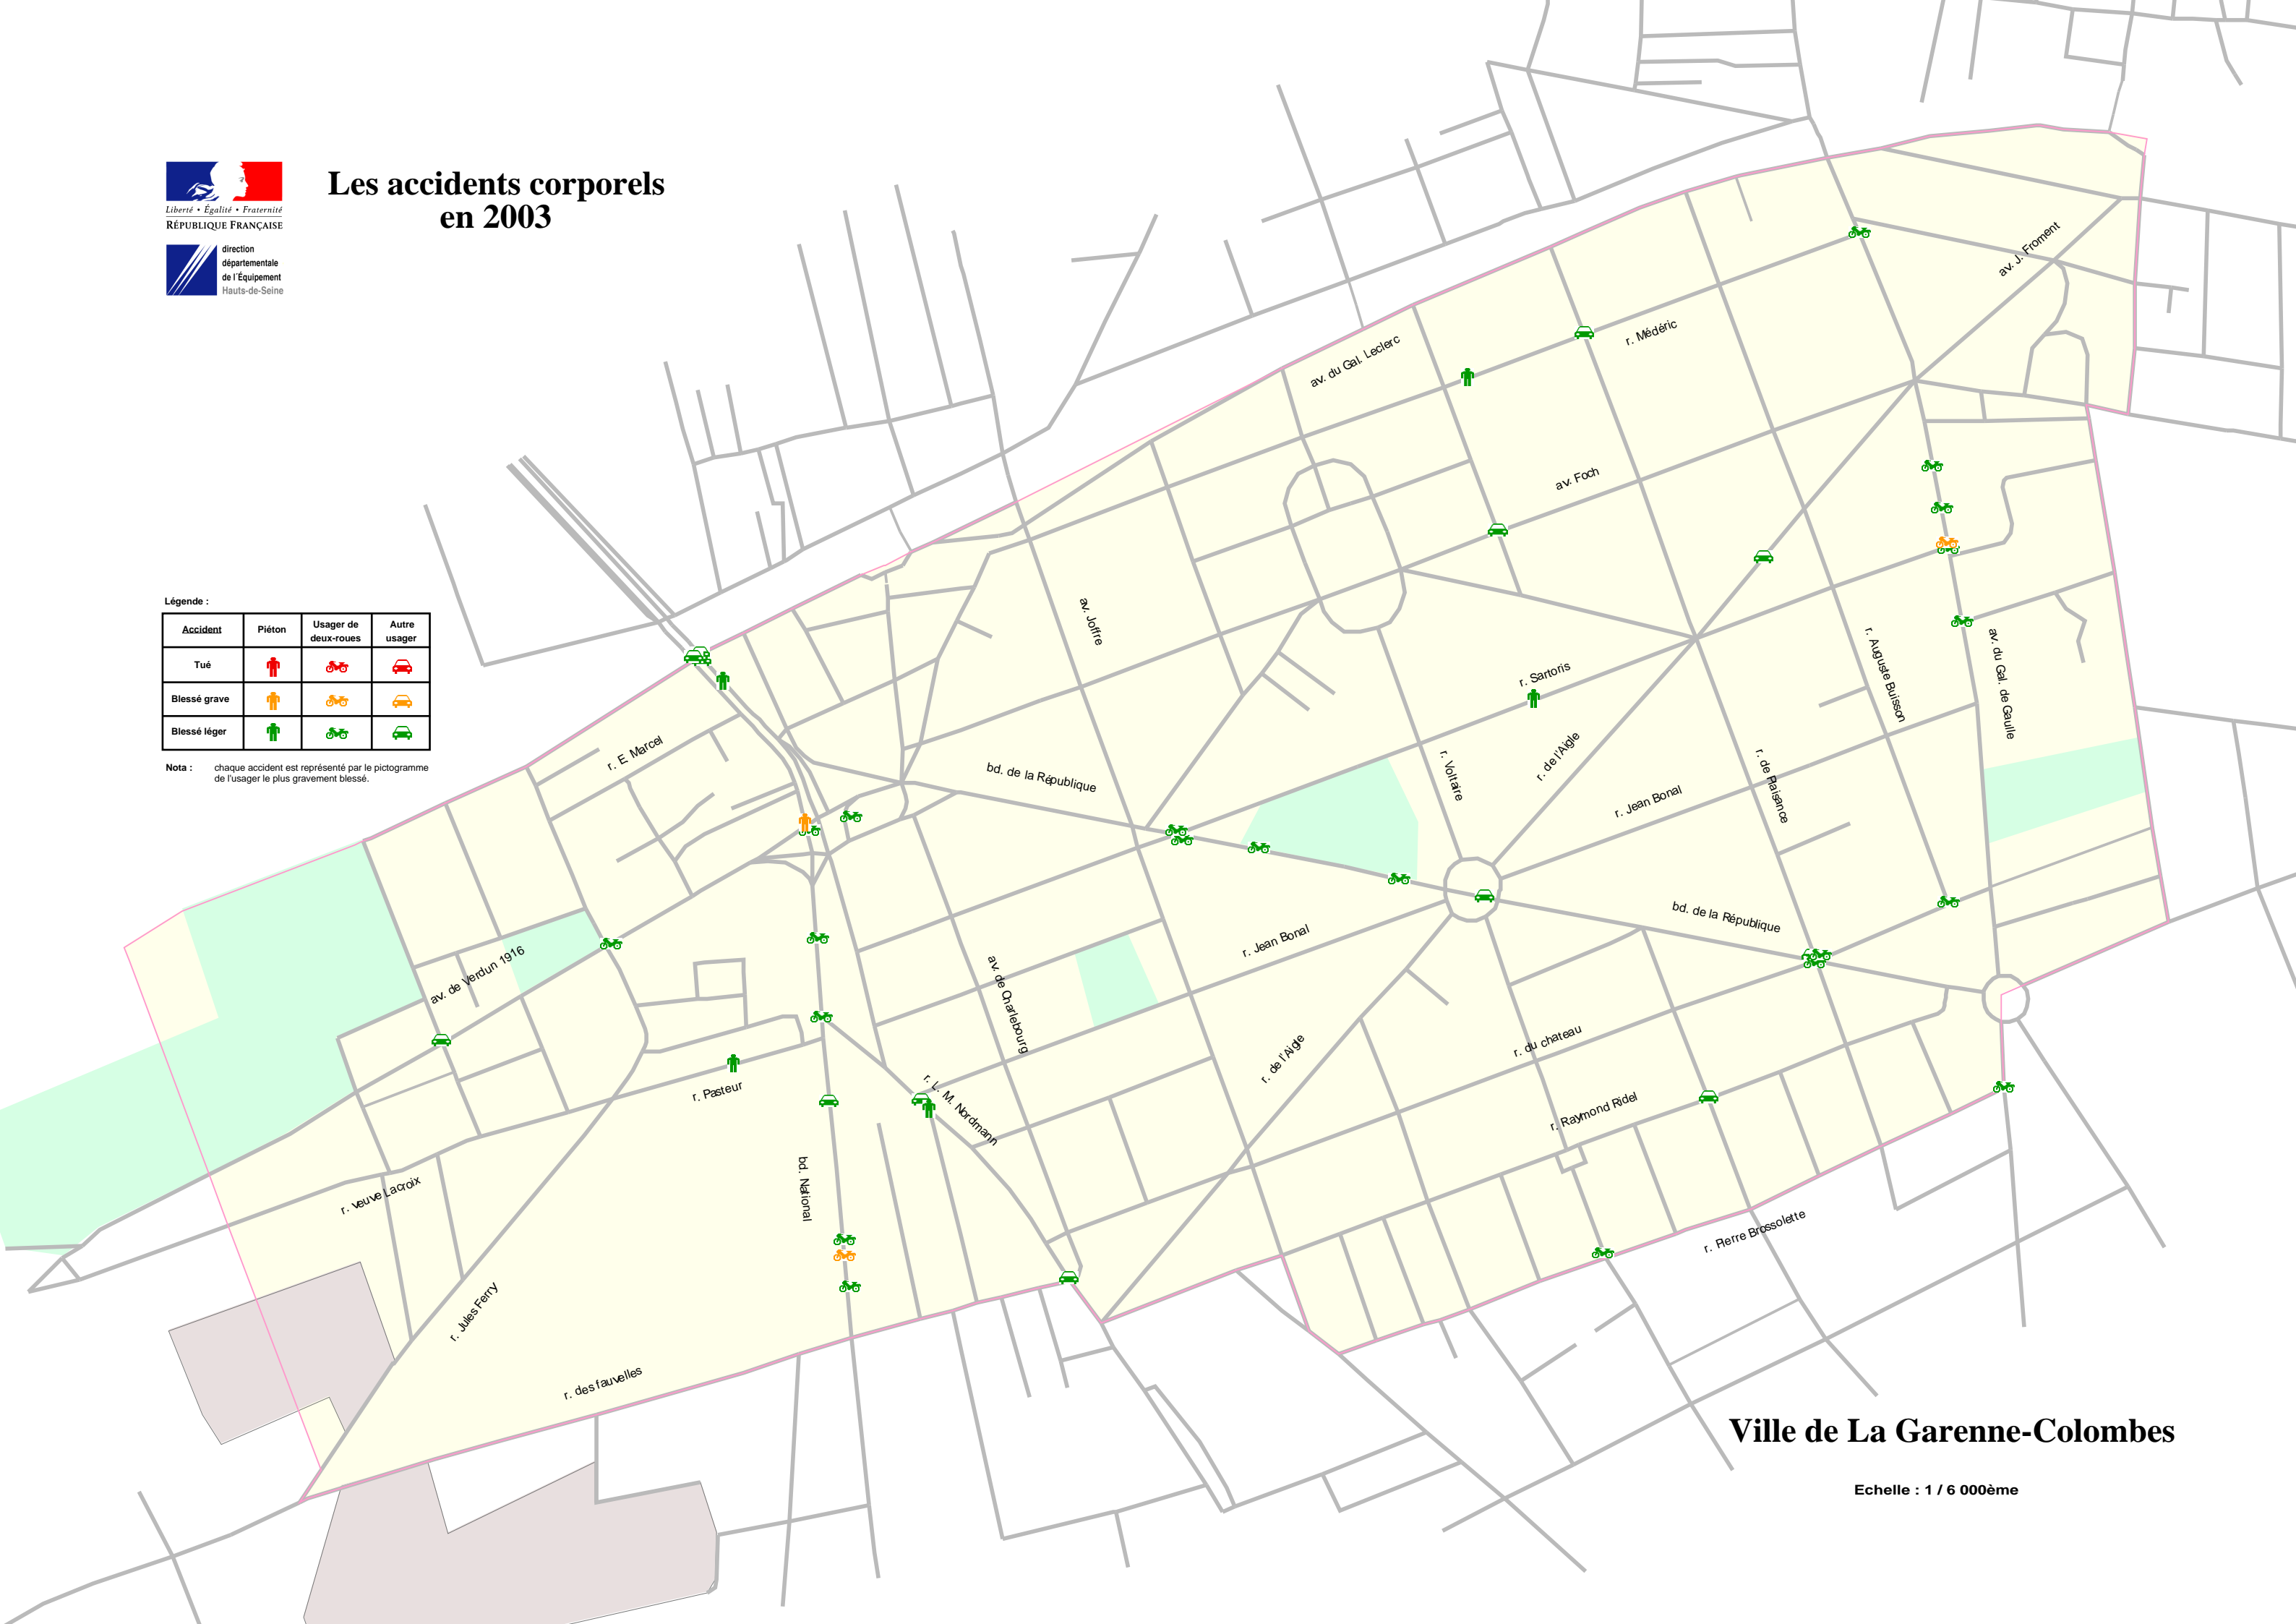

direction
départementale
de l'Équipement
Hauts-de-Seine

Les accidents corporels en 2003

Légende :

Accident	Piéton	Usager de deux-roues	Autre usager
Tué			
Blessé grave			
Blessé léger			

Nota : chaque accident est représenté par le pictogramme de l'utilisateur le plus gravement blessé.

Ville de La Garenne-Colombes

Echelle : 1 / 6 000ème