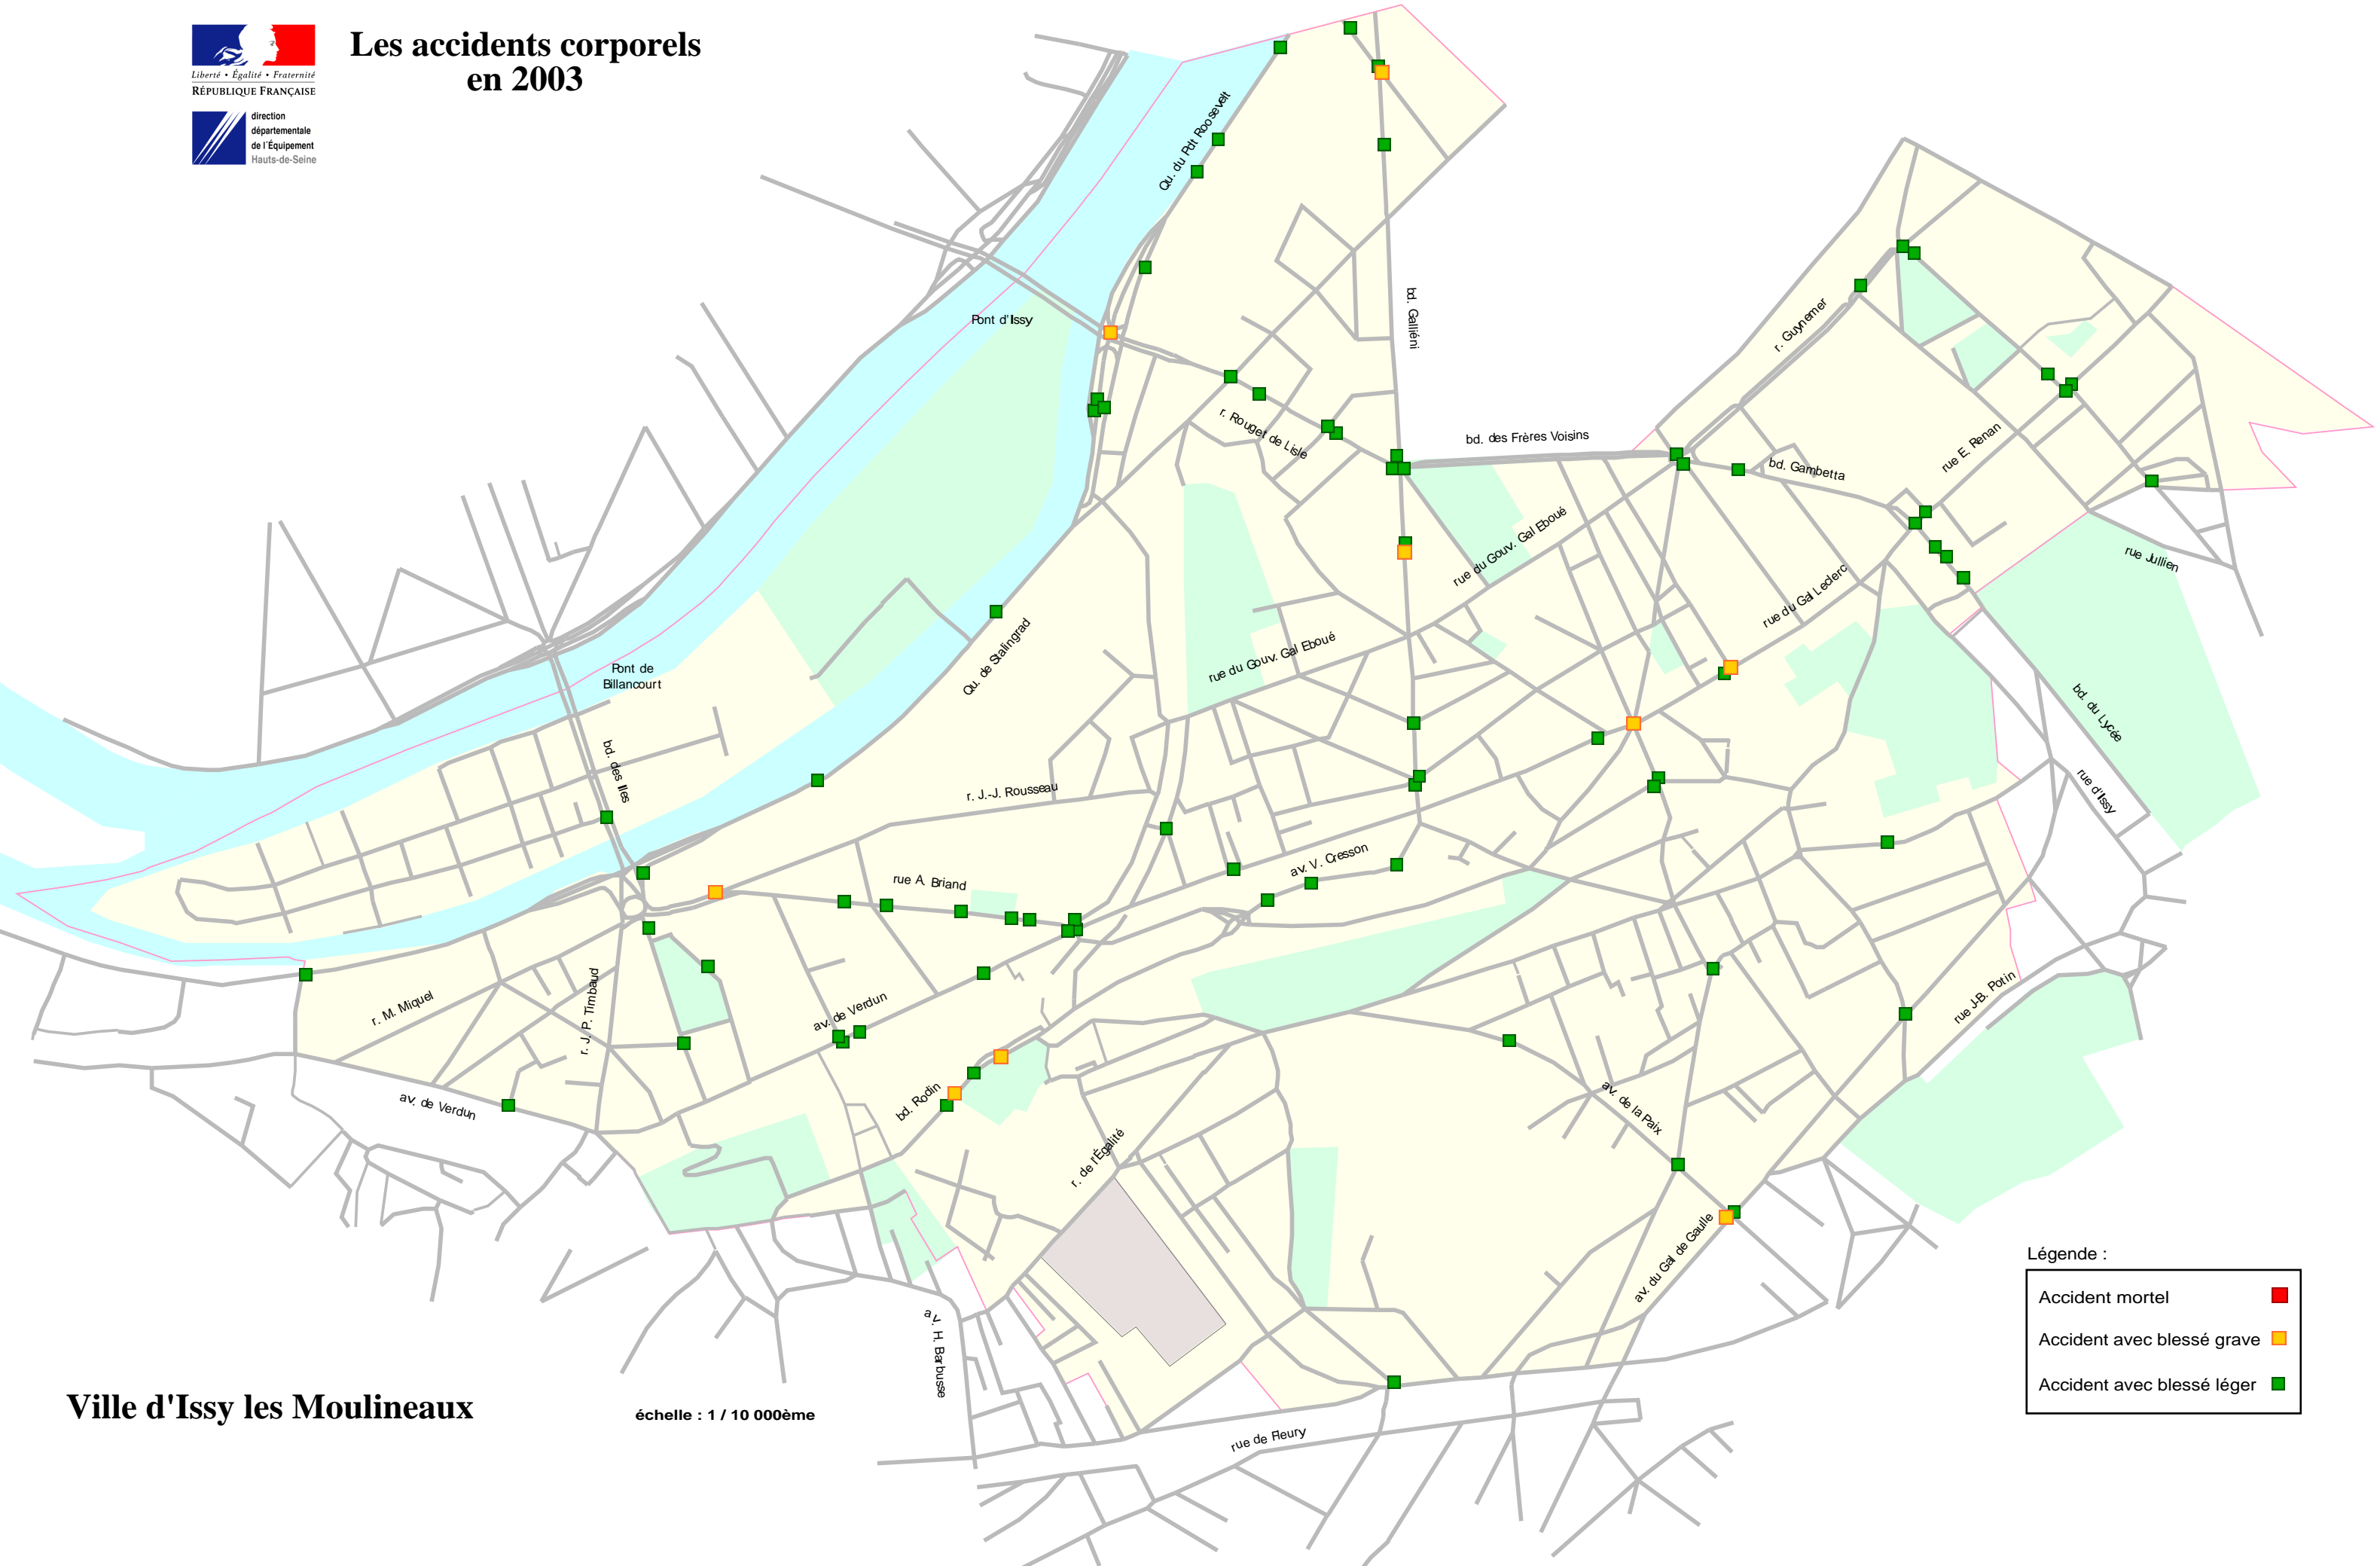

Les accidents corporels en 2003

Légende :

Accident mortel	■
Accident avec blessé grave	■
Accident avec blessé léger	■

Ville d'Issy les Moulineaux

échelle : 1 / 10 000ème