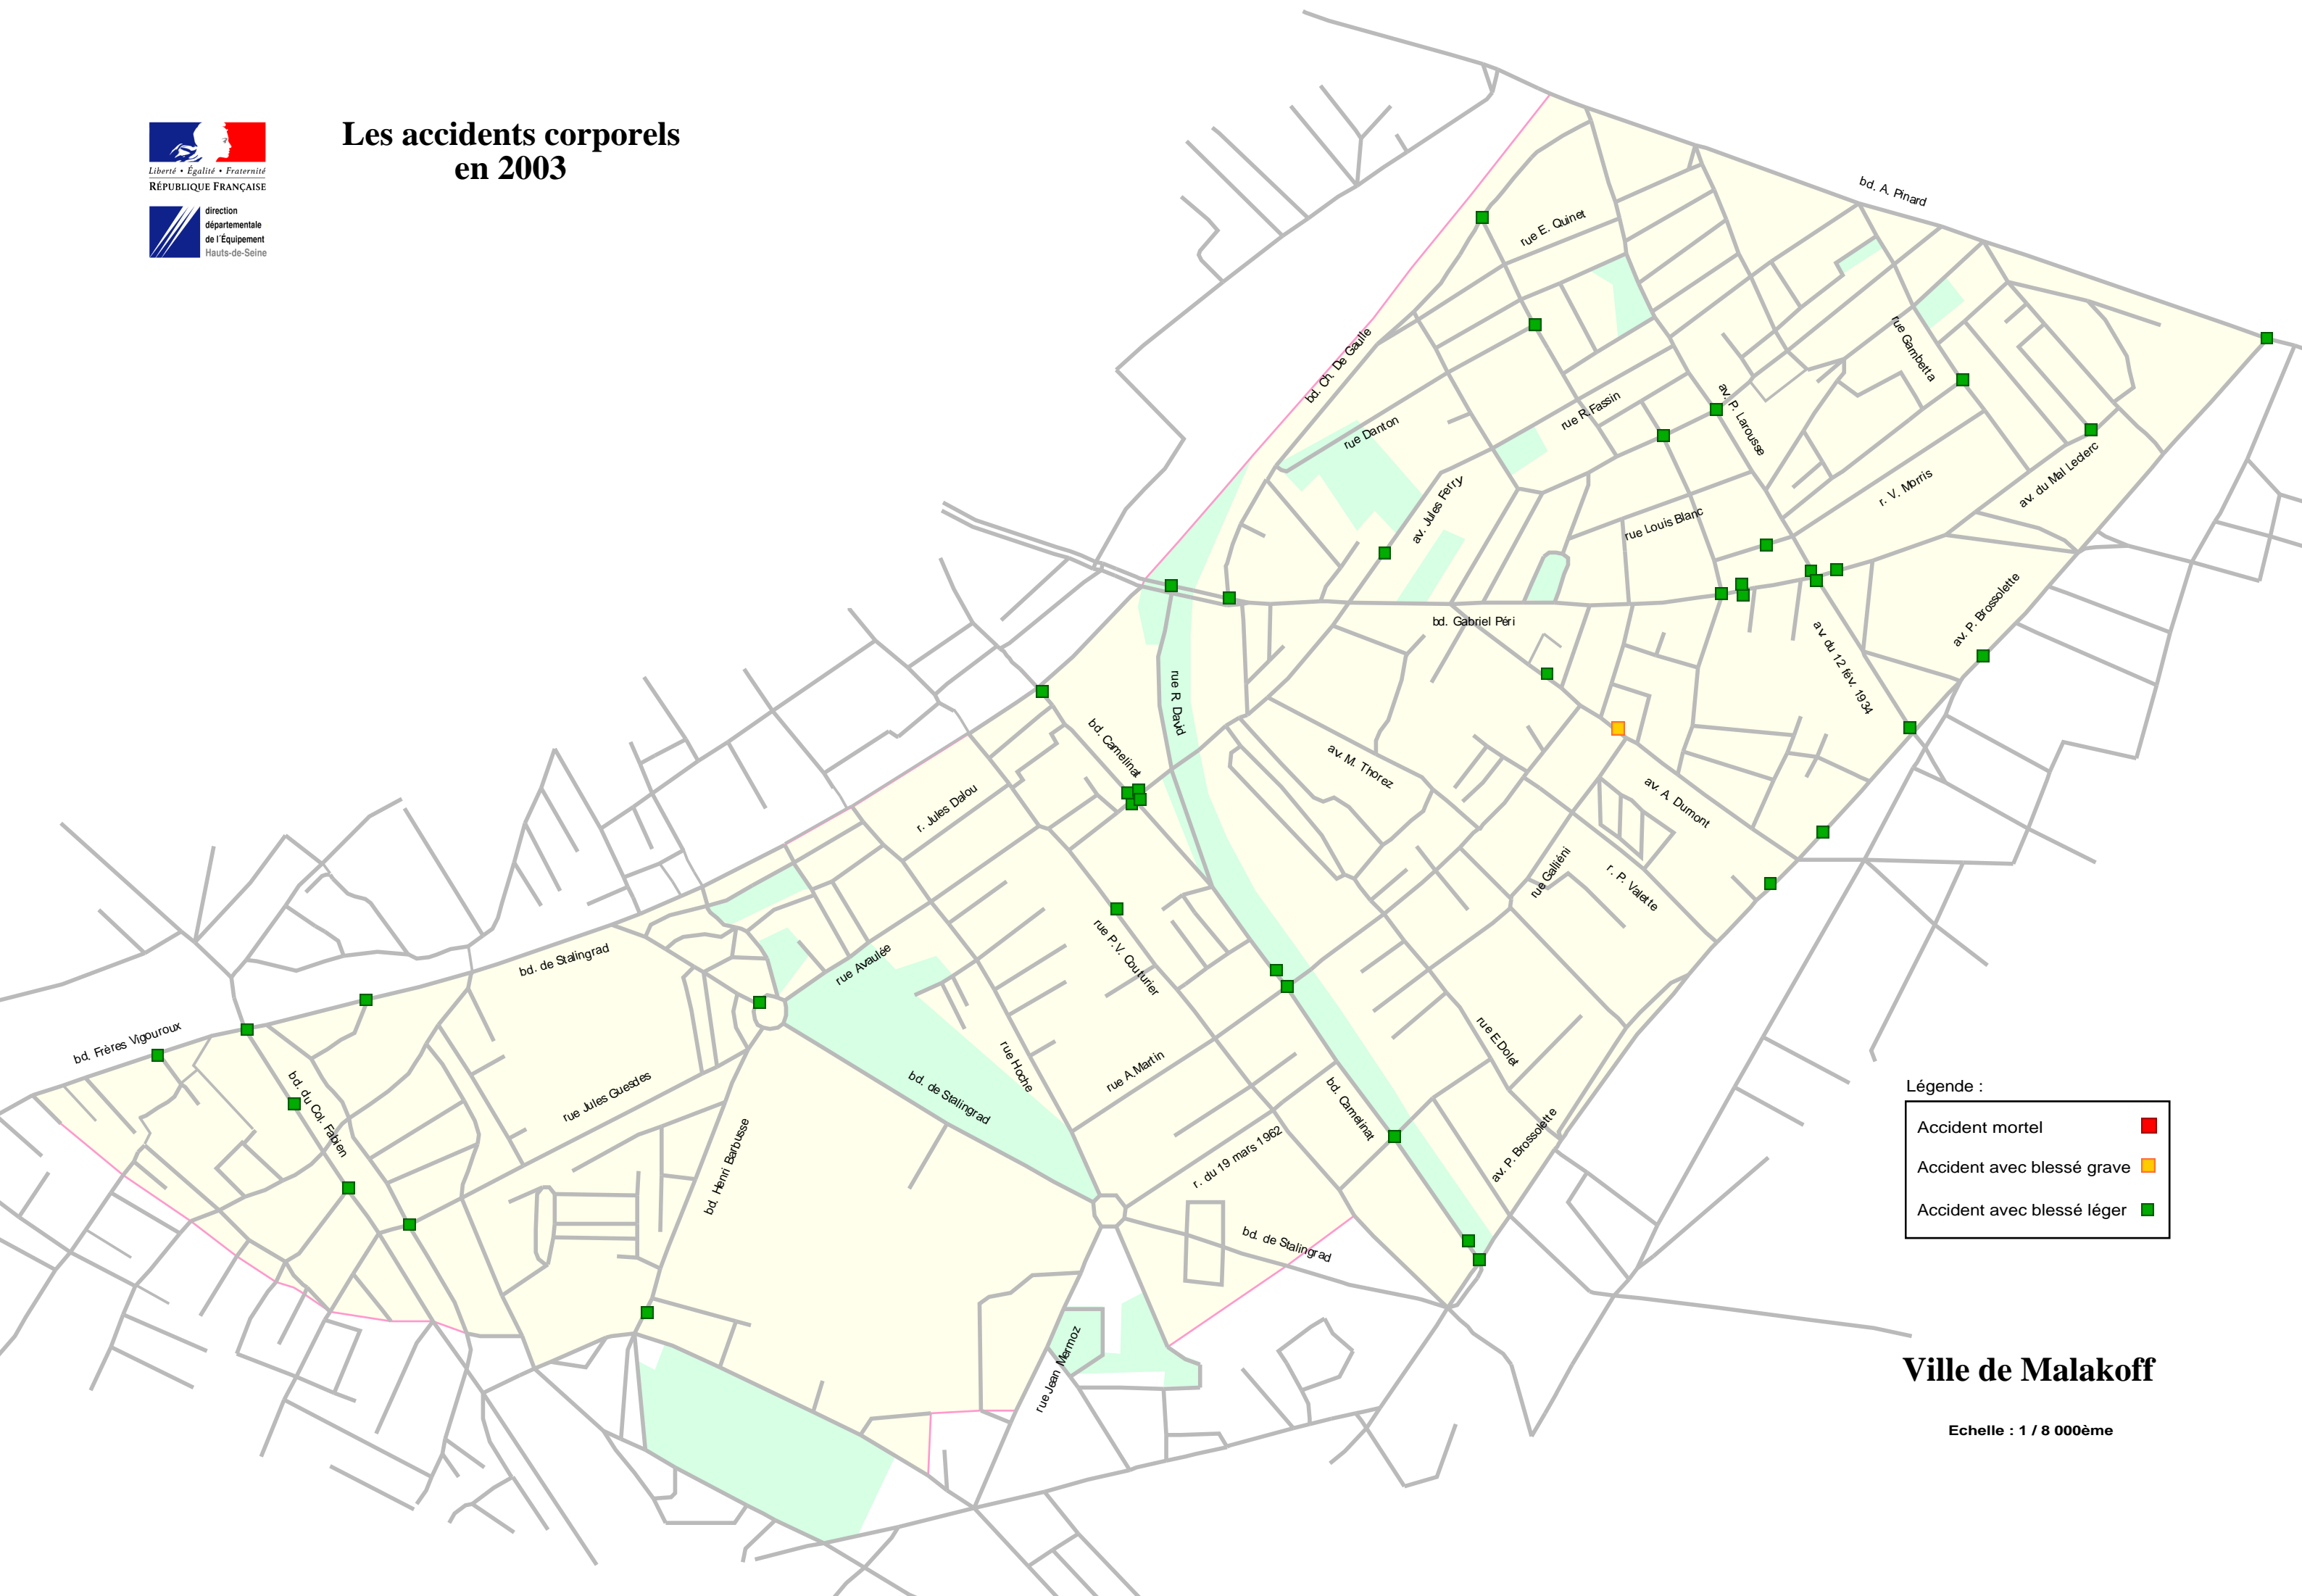

# Les accidents corporels en 2003

Légende :

|                            |   |
|----------------------------|---|
| Accident mortel            | ■ |
| Accident avec blessé grave | ■ |
| Accident avec blessé léger | ■ |

**Ville de Malakoff**

Echelle : 1 / 8 000ème