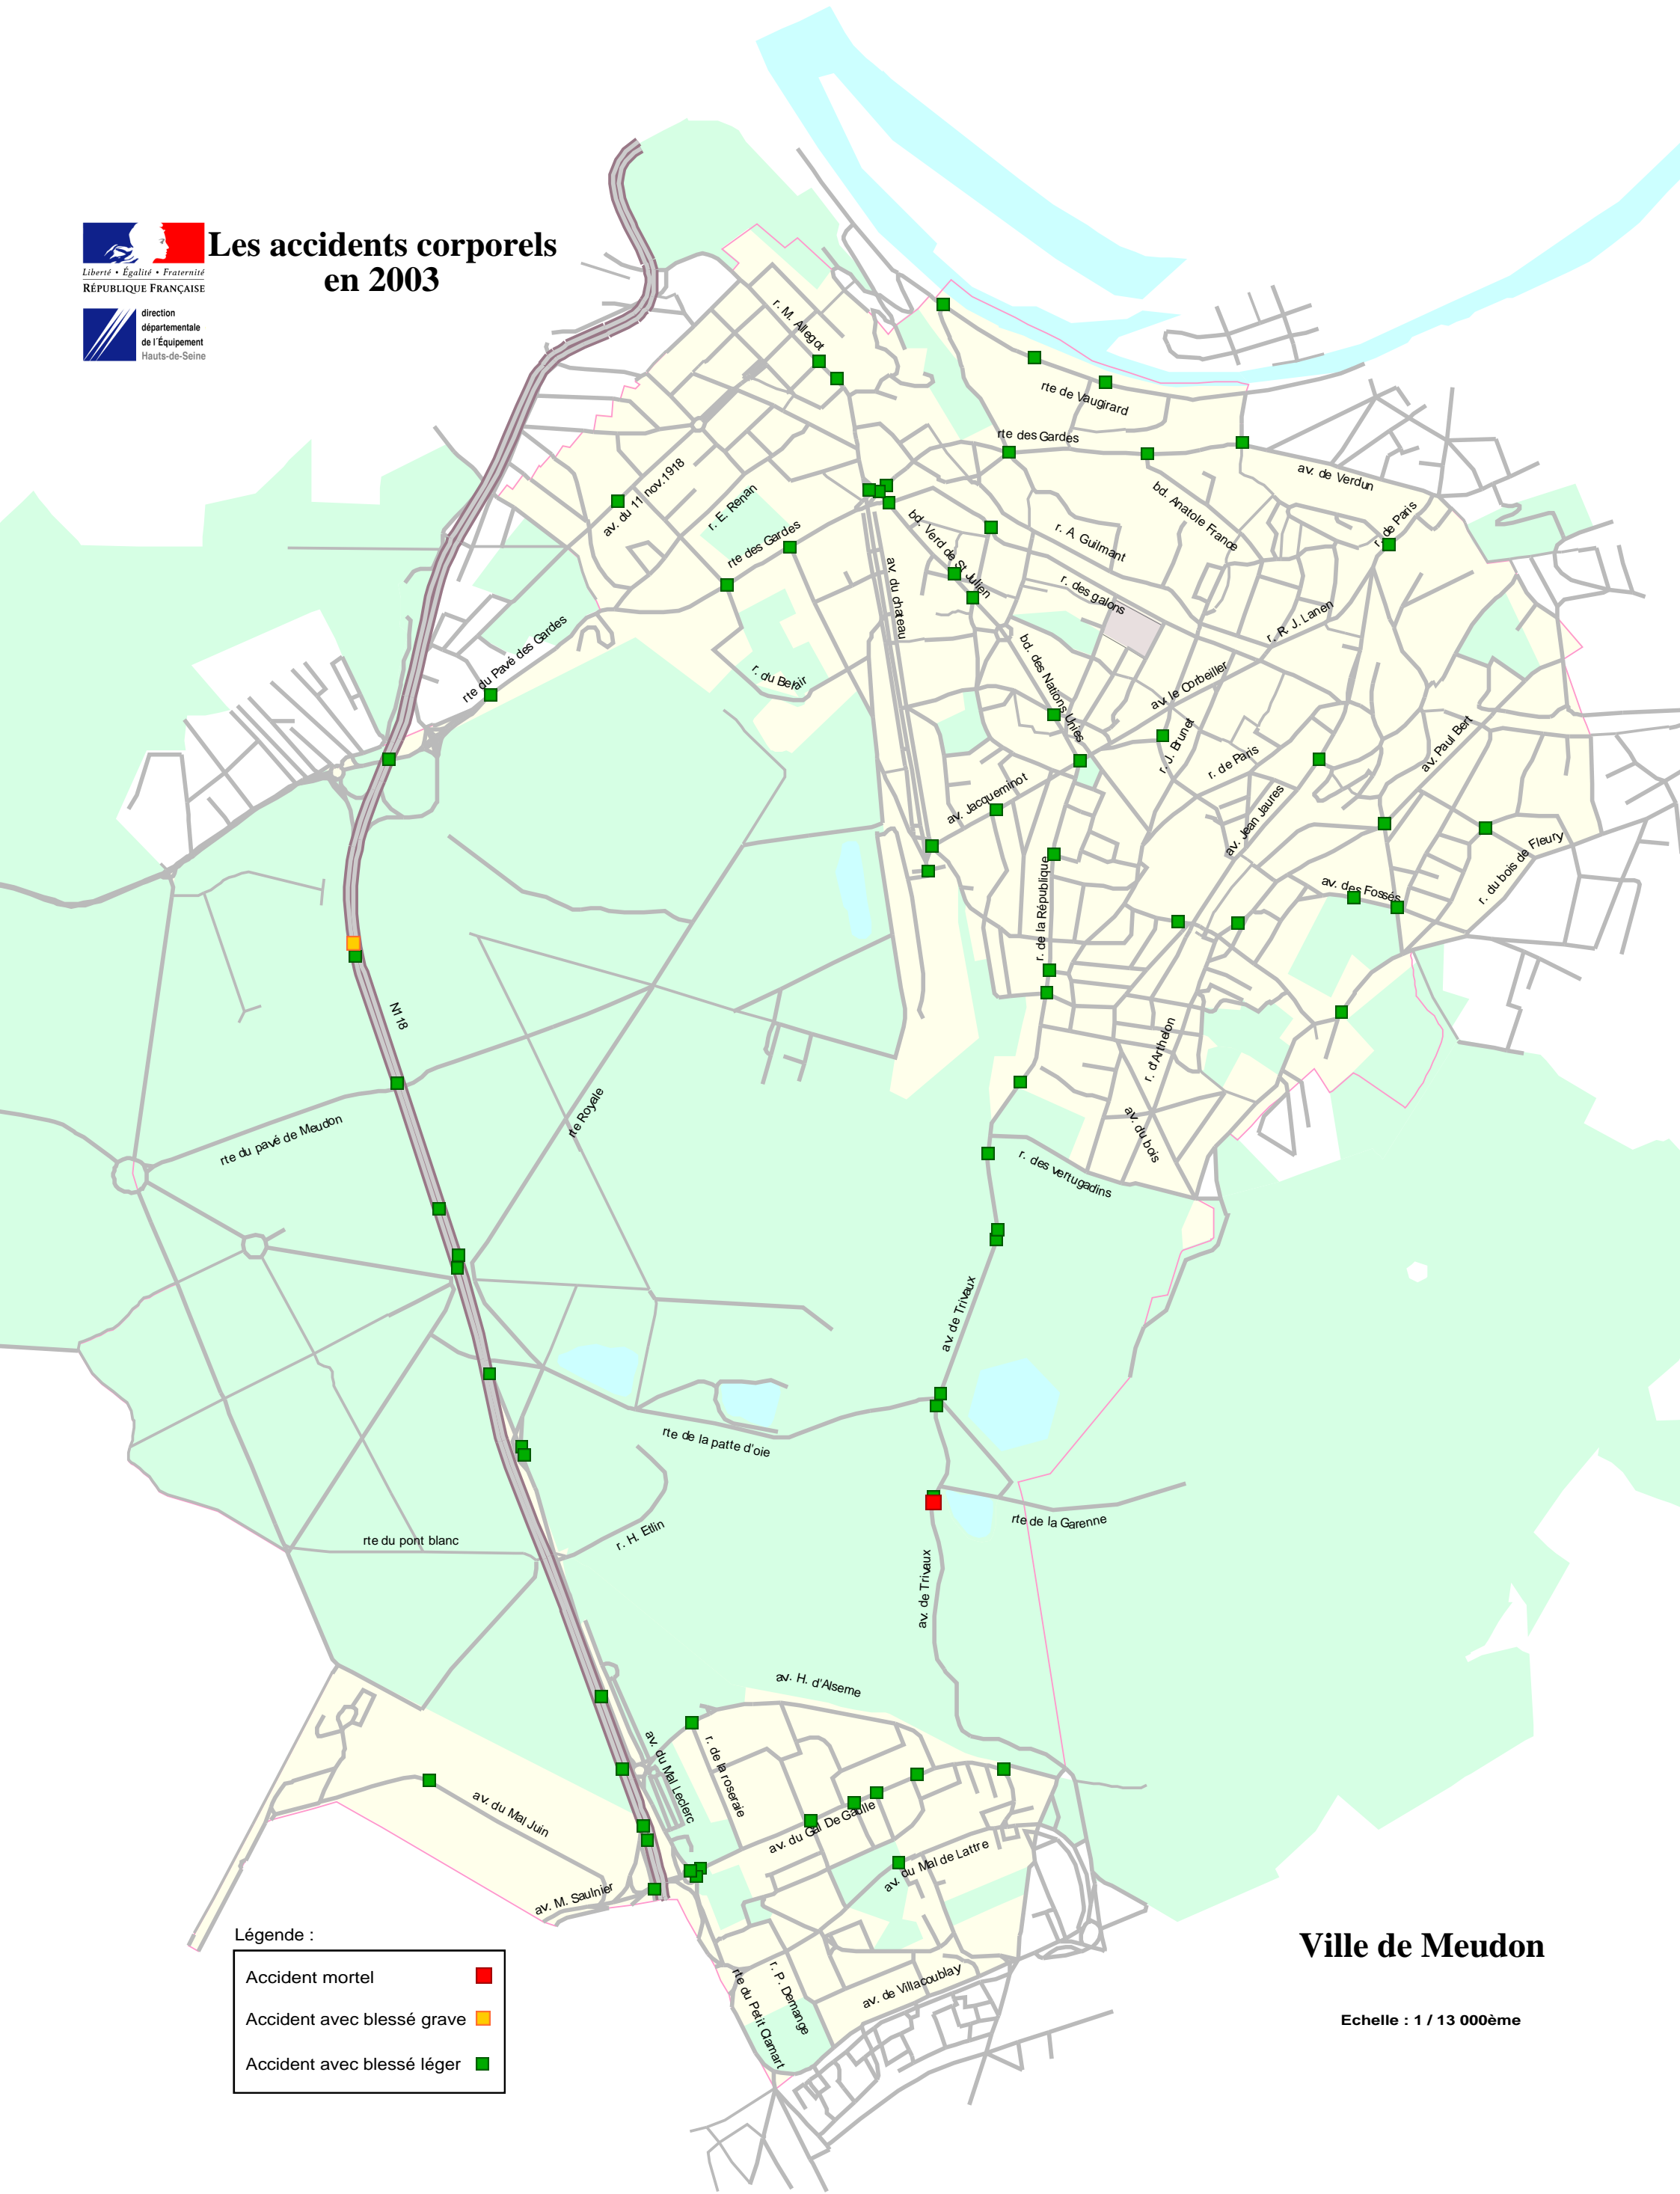

Les accidents corporels en 2003

Légende :

Accident mortel	■
Accident avec blessé grave	■
Accident avec blessé léger	■

Ville de Meudon

Echelle : 1 / 13 000ème