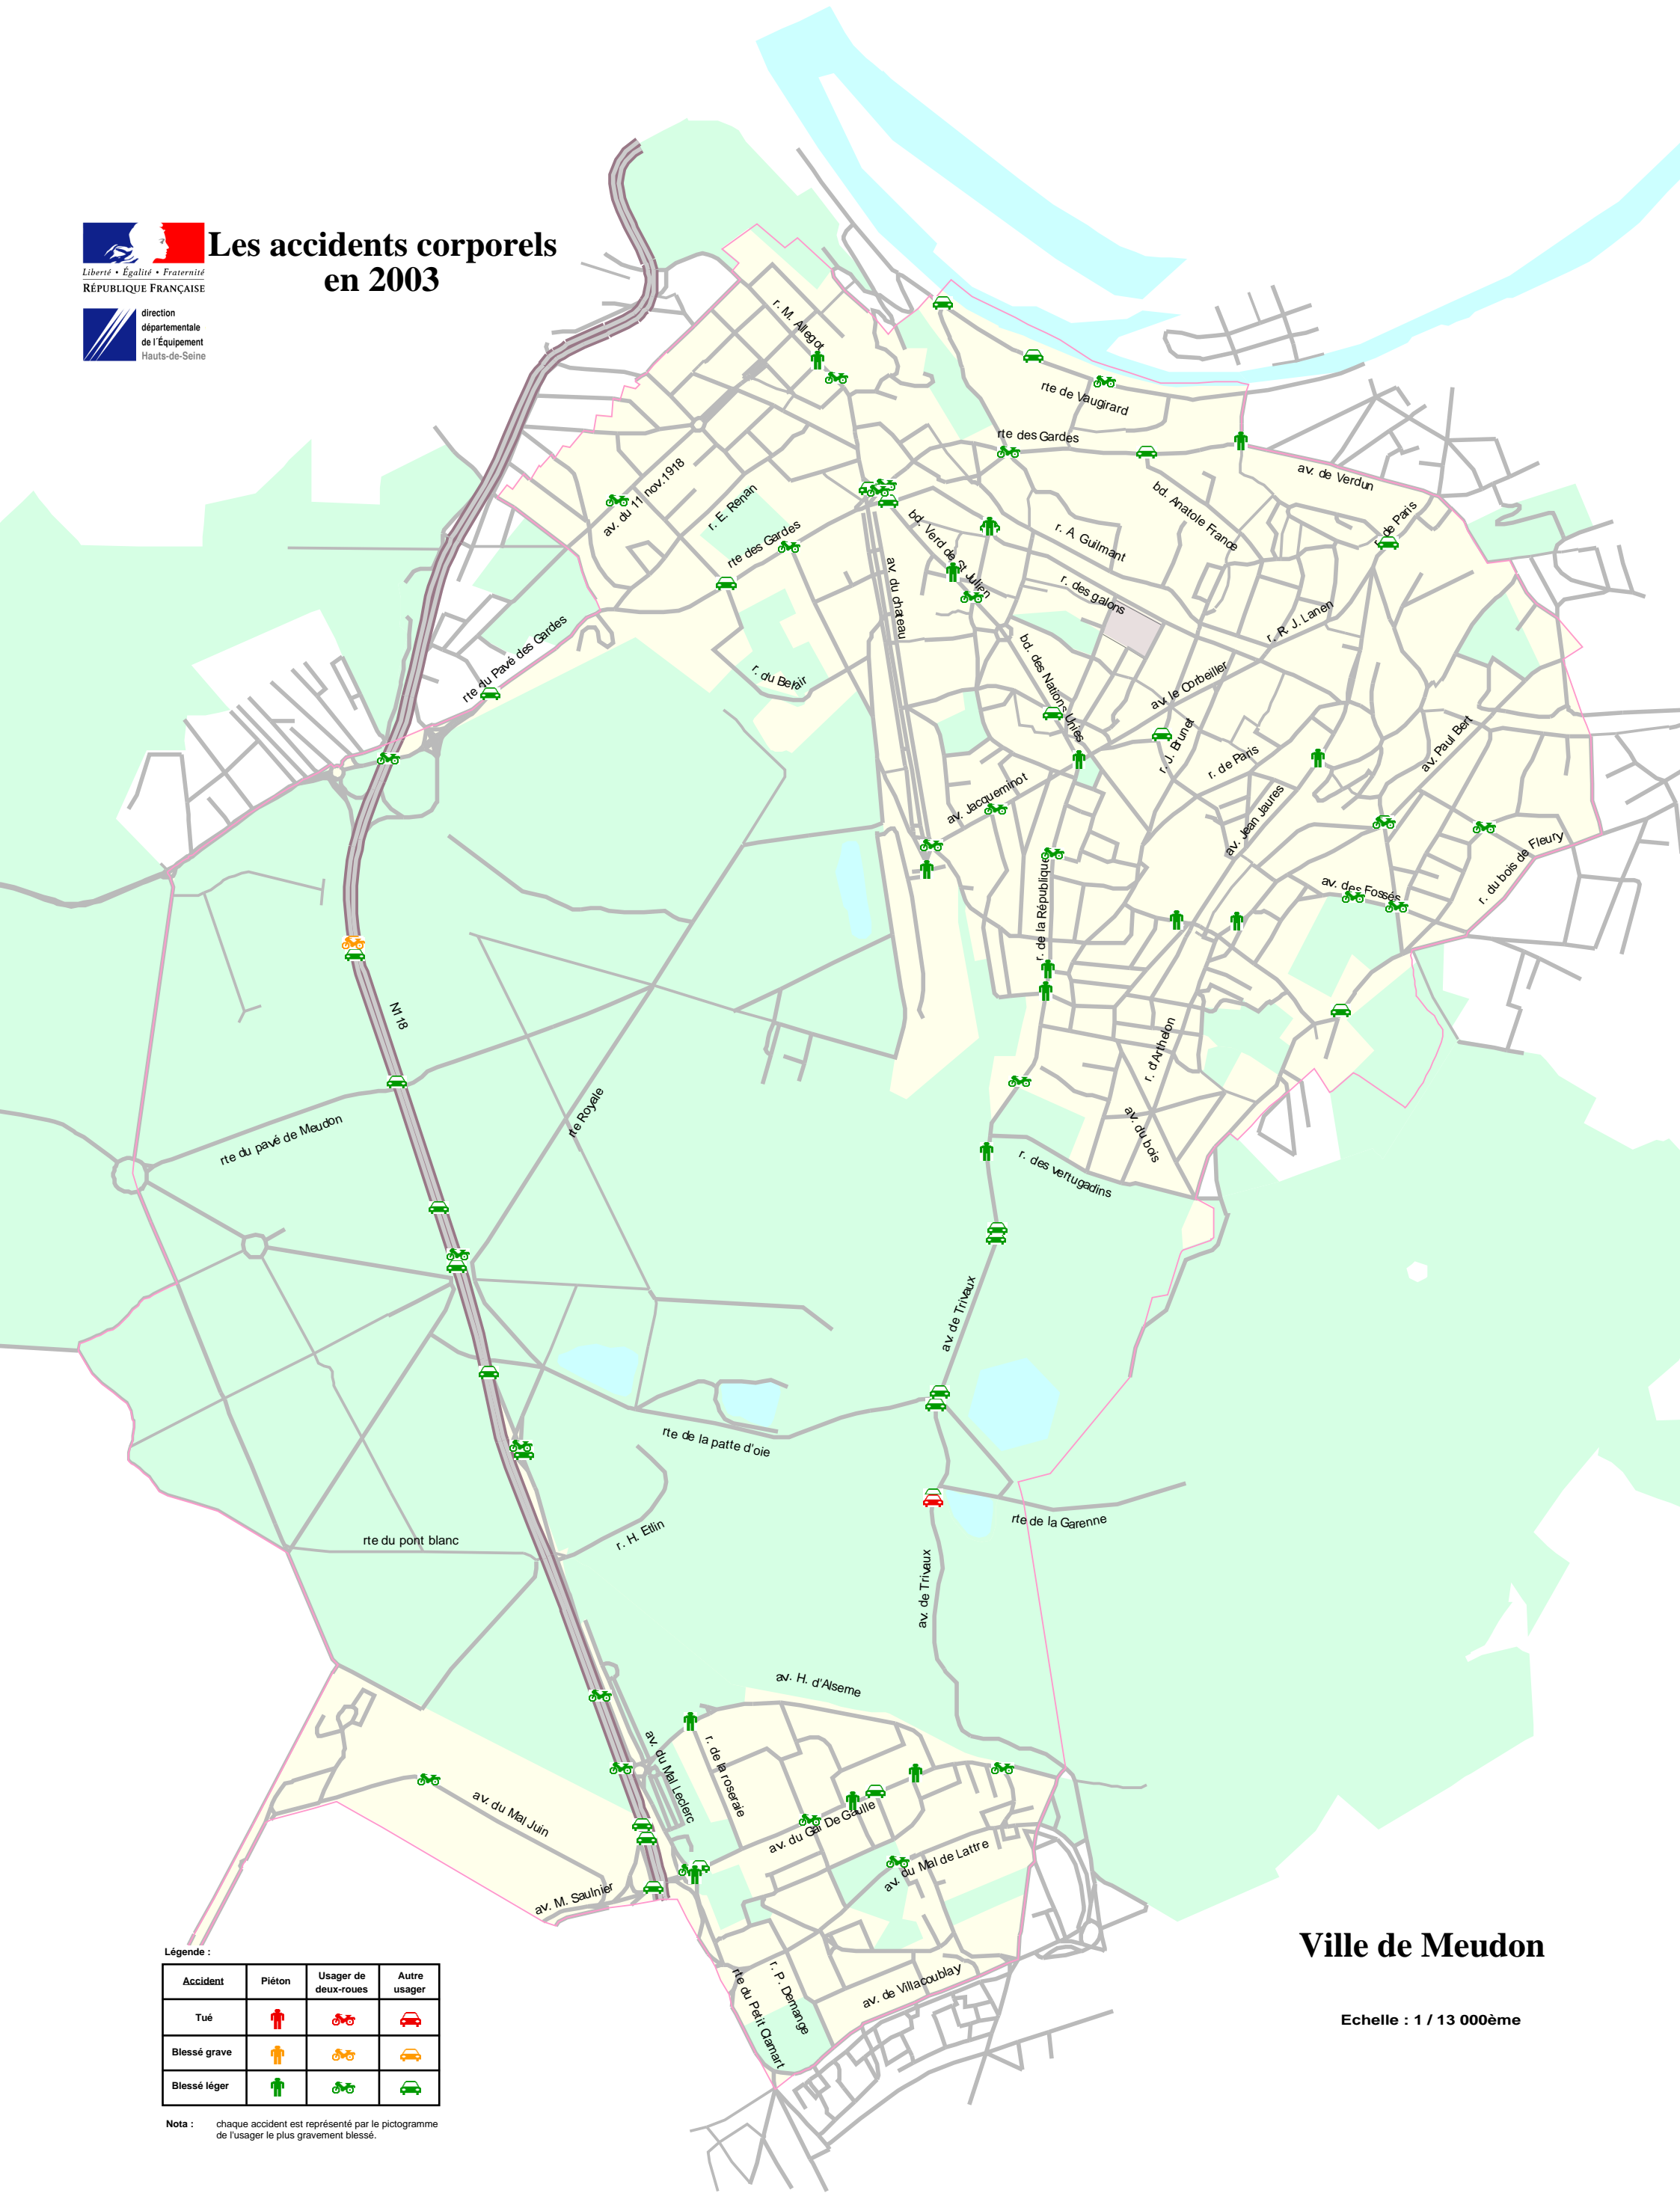

Les accidents corporels en 2003

Légende :

Accident	Piéton	Usager de deux-roues	Autre usager
Tué			
Blessé grave			
Blessé léger			

Nota : chaque accident est représenté par le pictogramme de l'utilisateur le plus gravement blessé.

Ville de Meudon

Echelle : 1 / 13 000ème