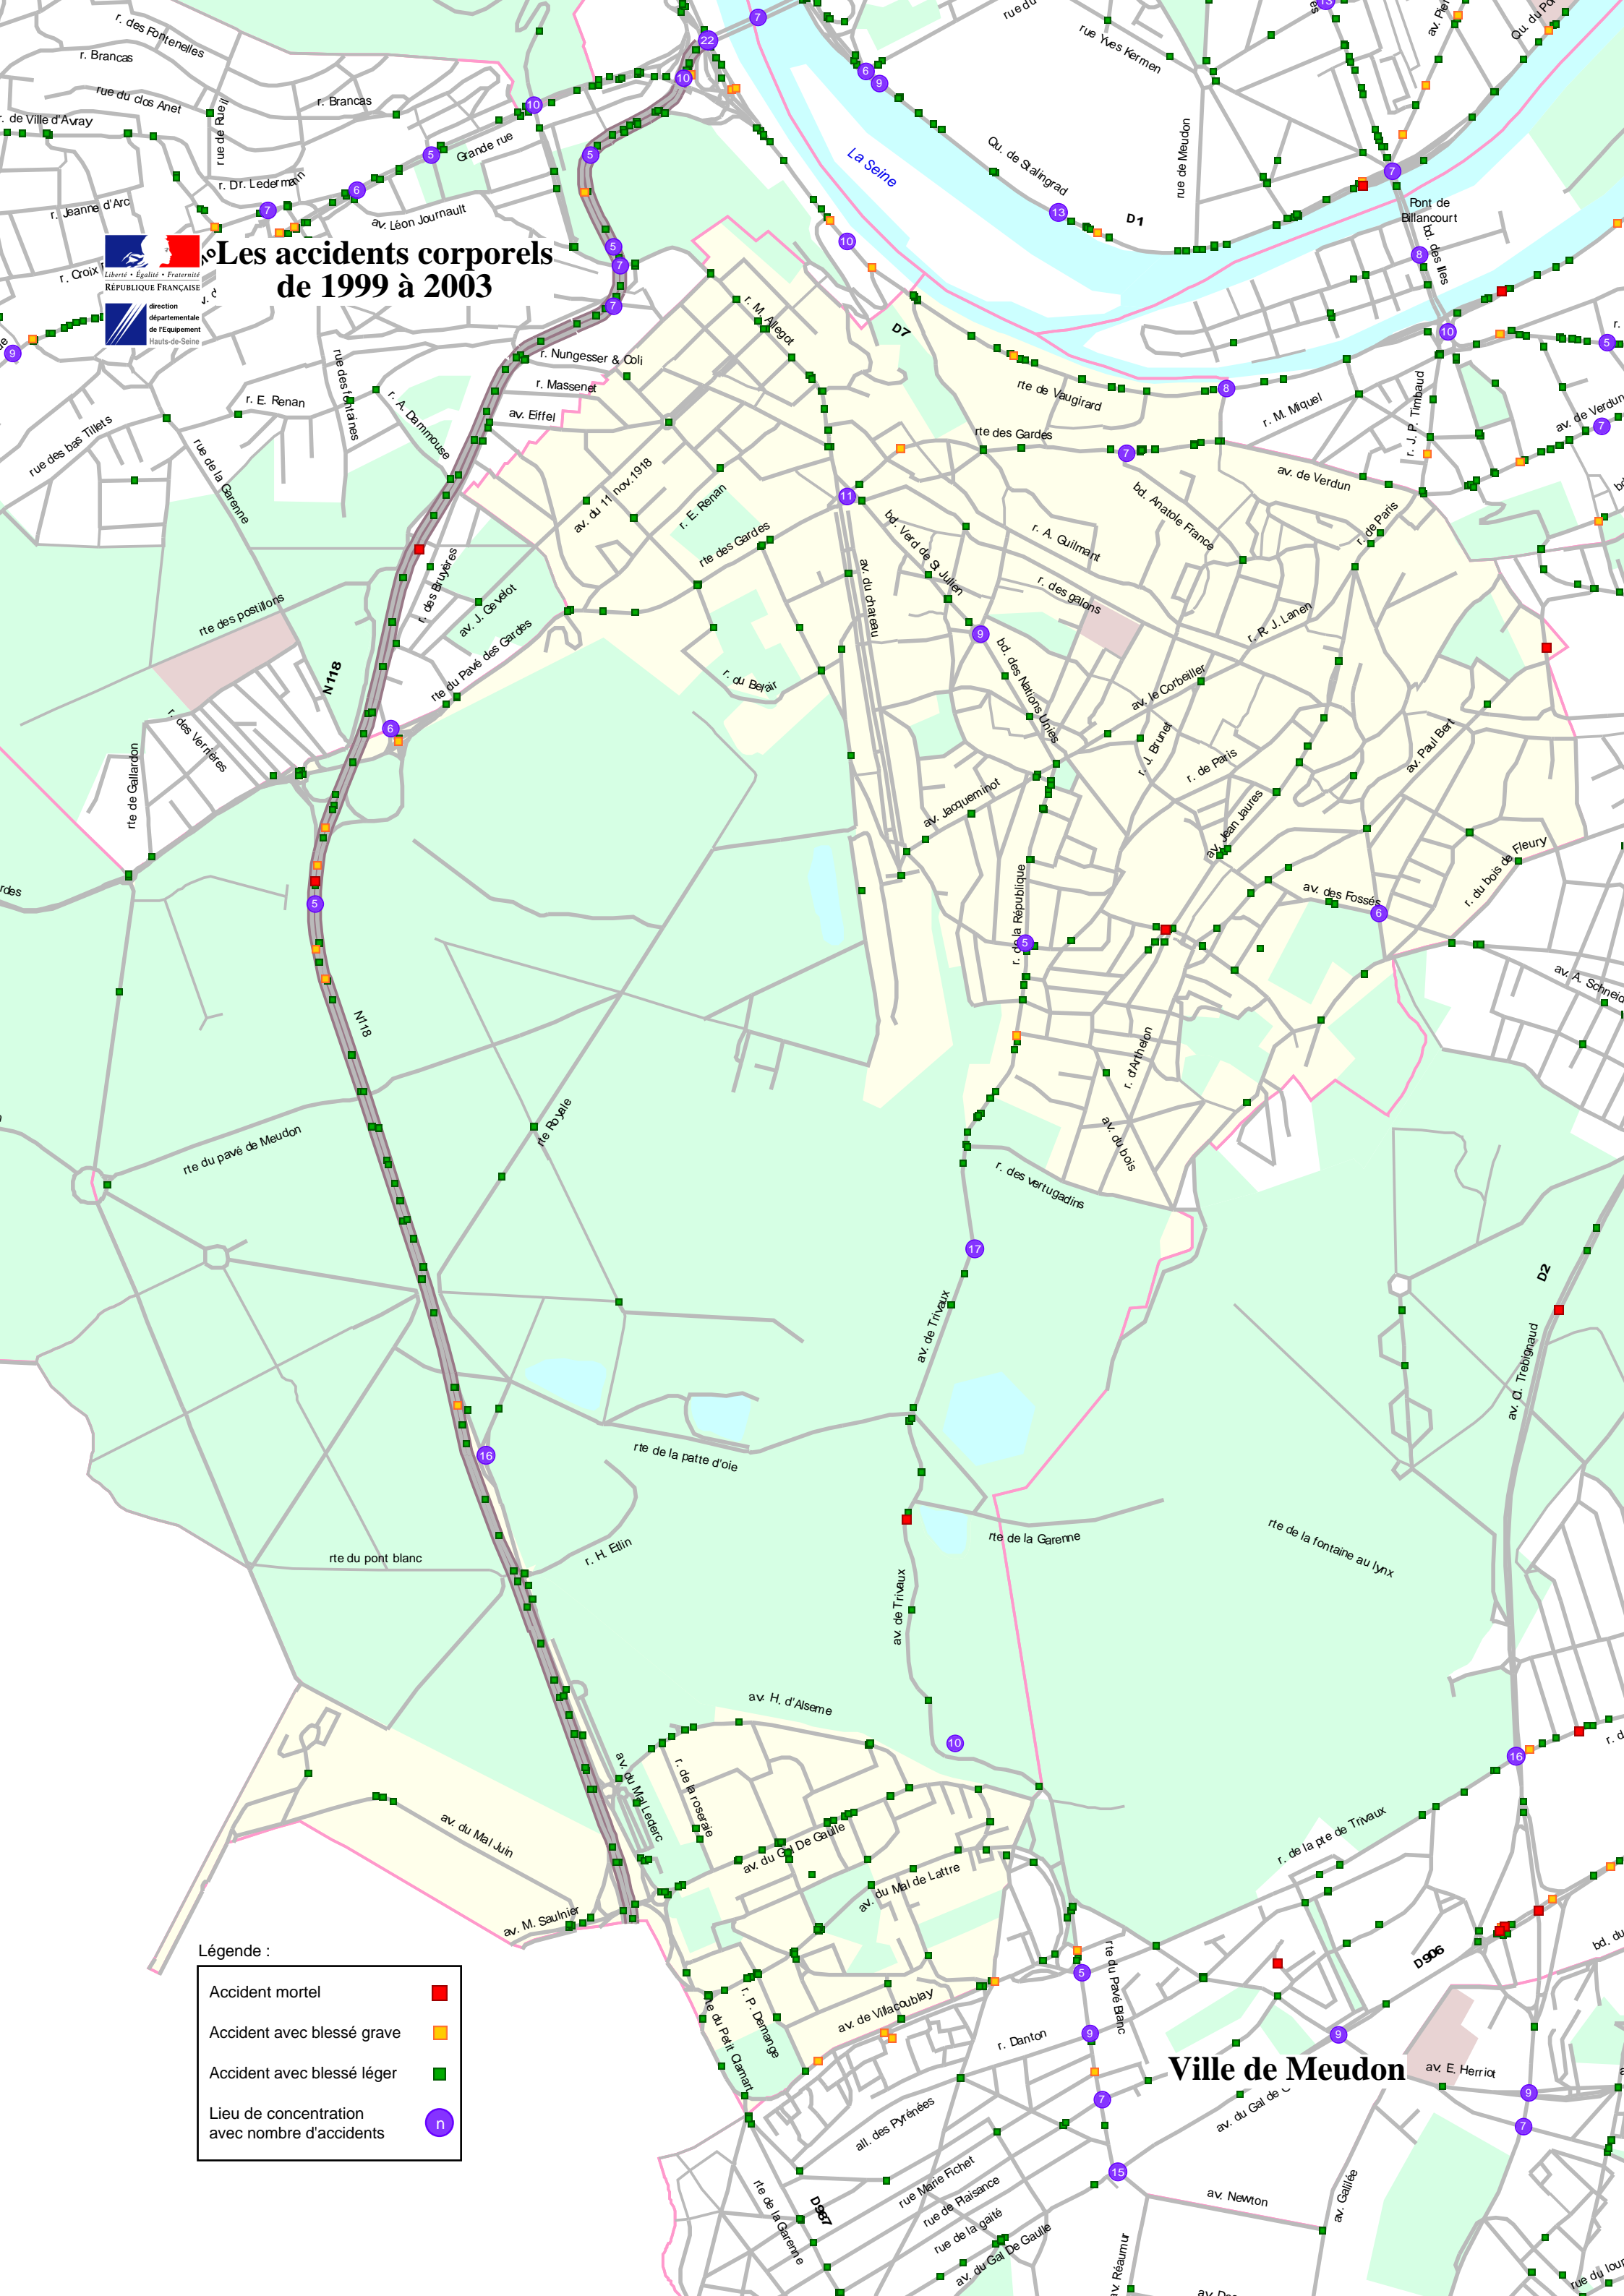

Les accidents corporels de 1999 à 2003

Légende :

Accident mortel	■
Accident avec blessé grave	■
Accident avec blessé léger	■
Lieu de concentration avec nombre d'accidents	○

Ville de Meudon