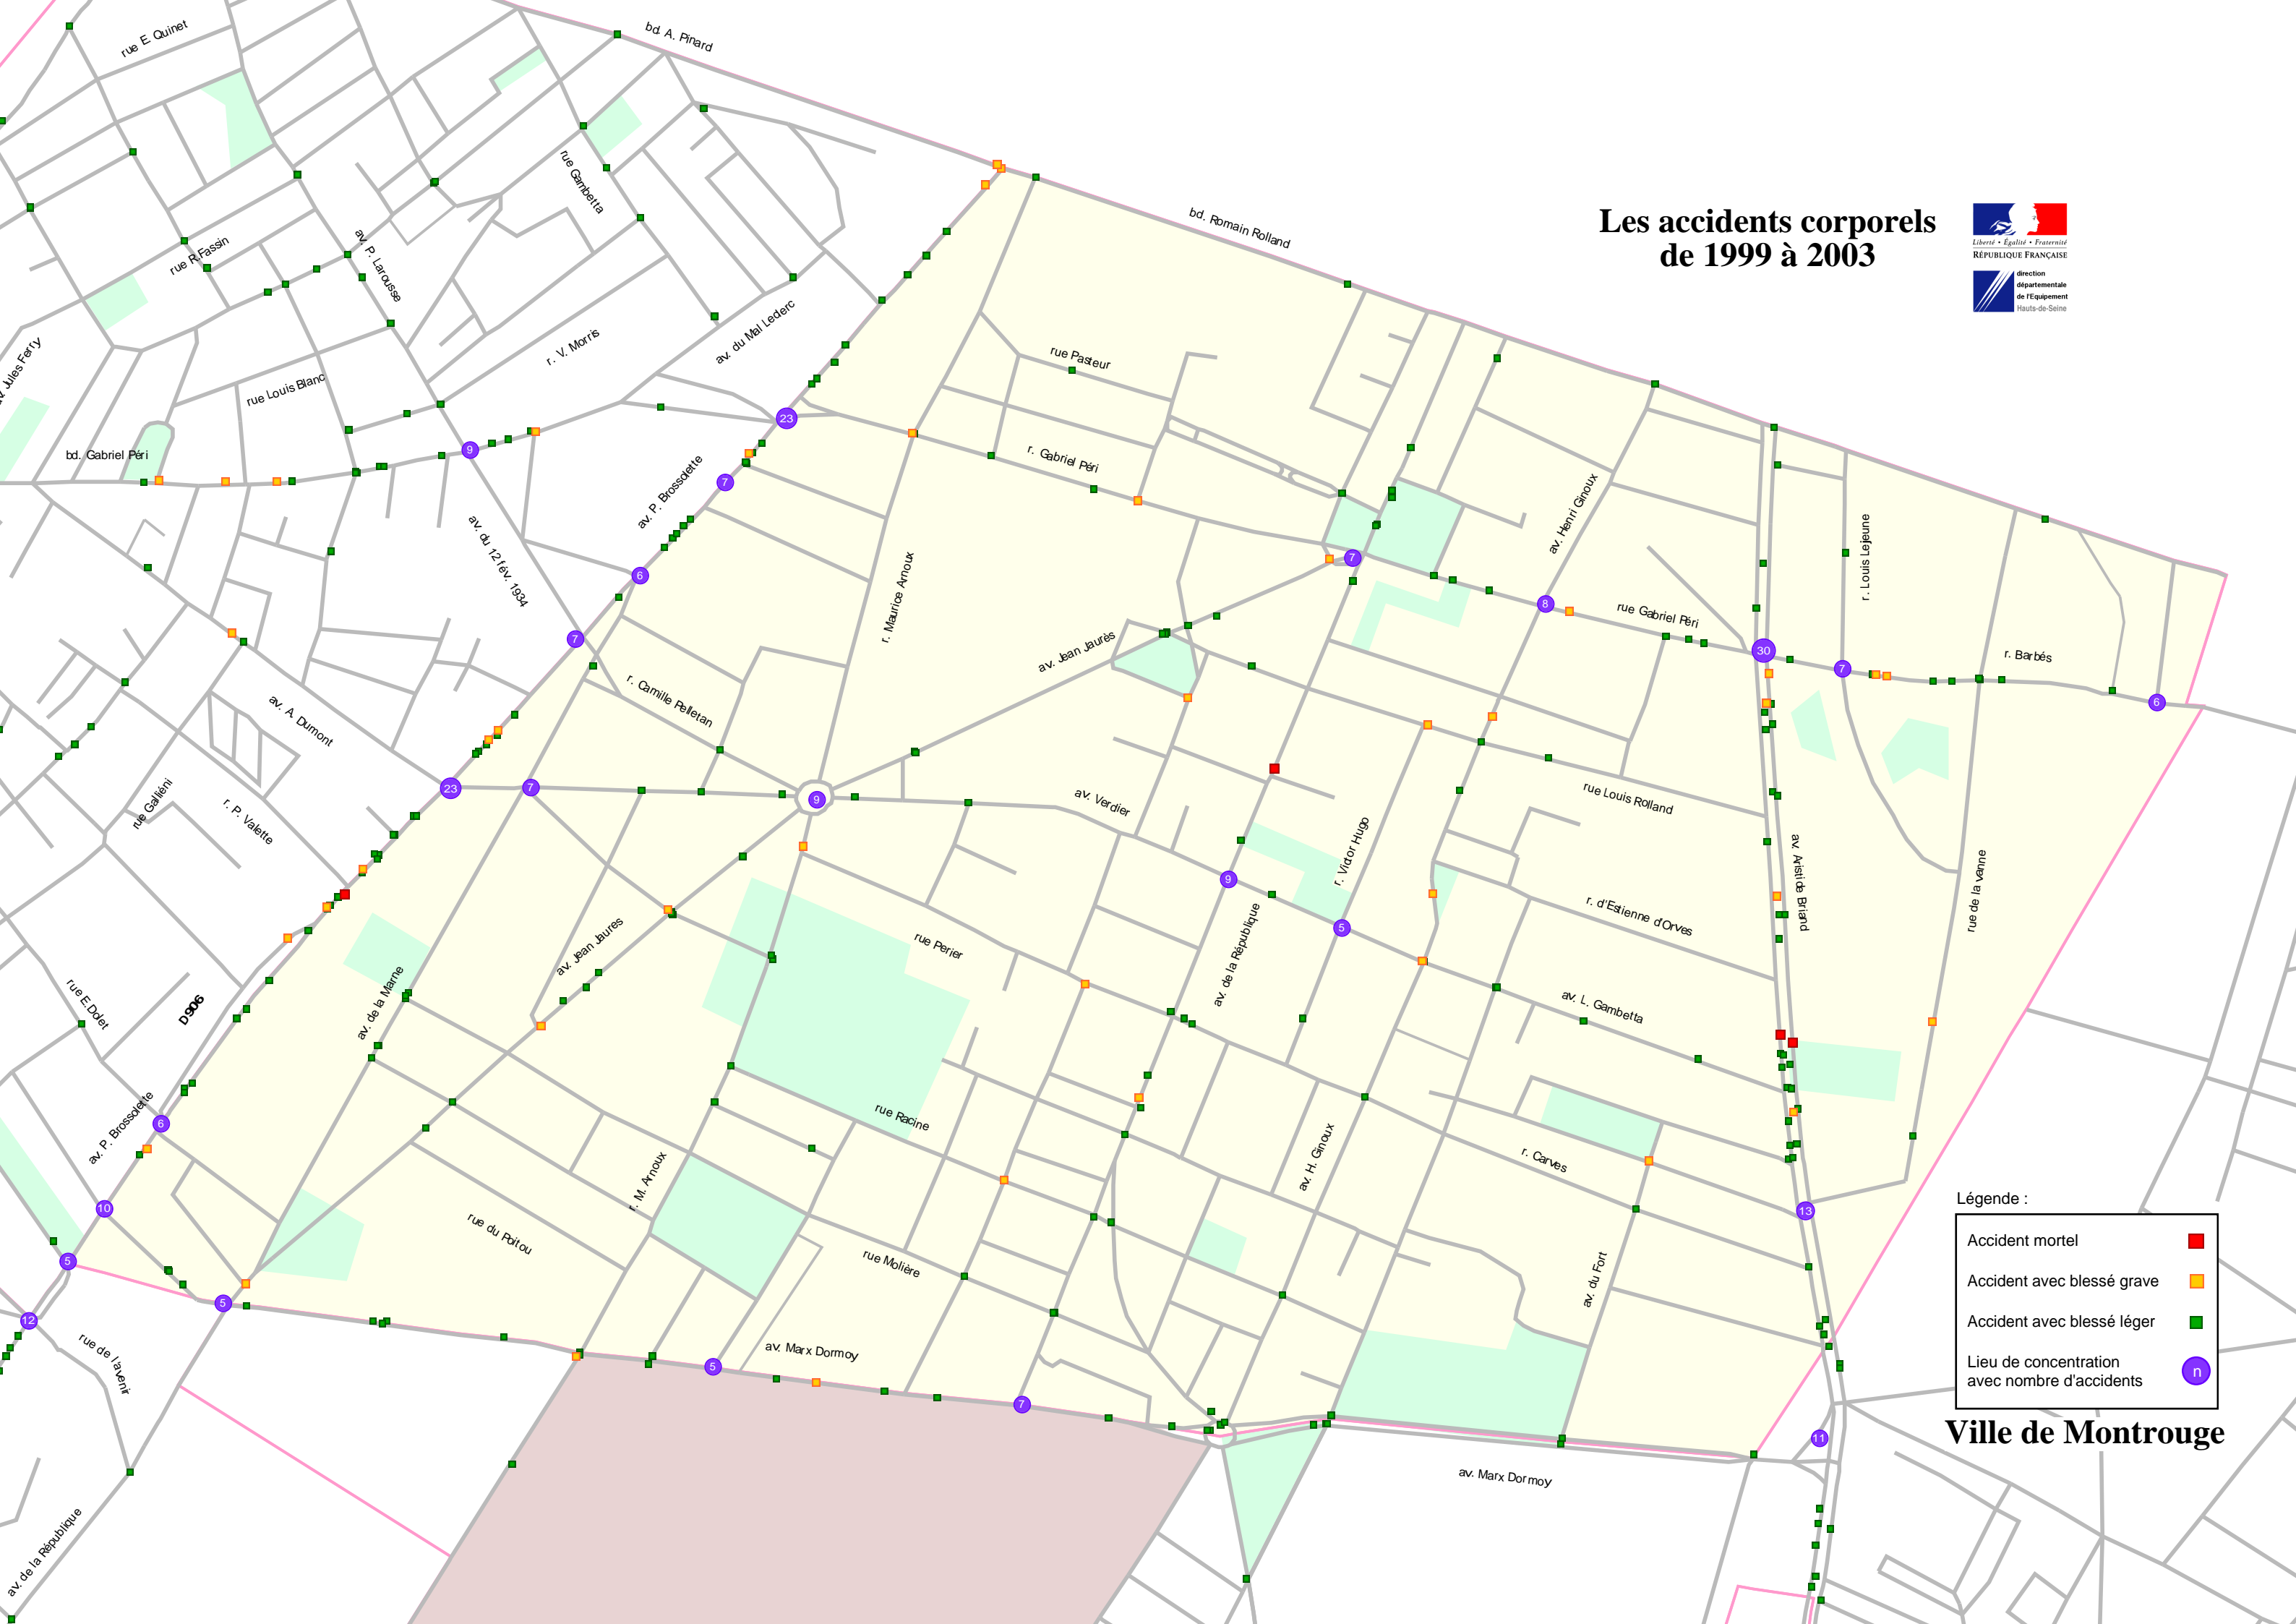

Les accidents corporels de 1999 à 2003

Légende :

Accident mortel	■
Accident avec blessé grave	■
Accident avec blessé léger	■
Lieu de concentration avec nombre d'accidents	○ n

Ville de Montrouge