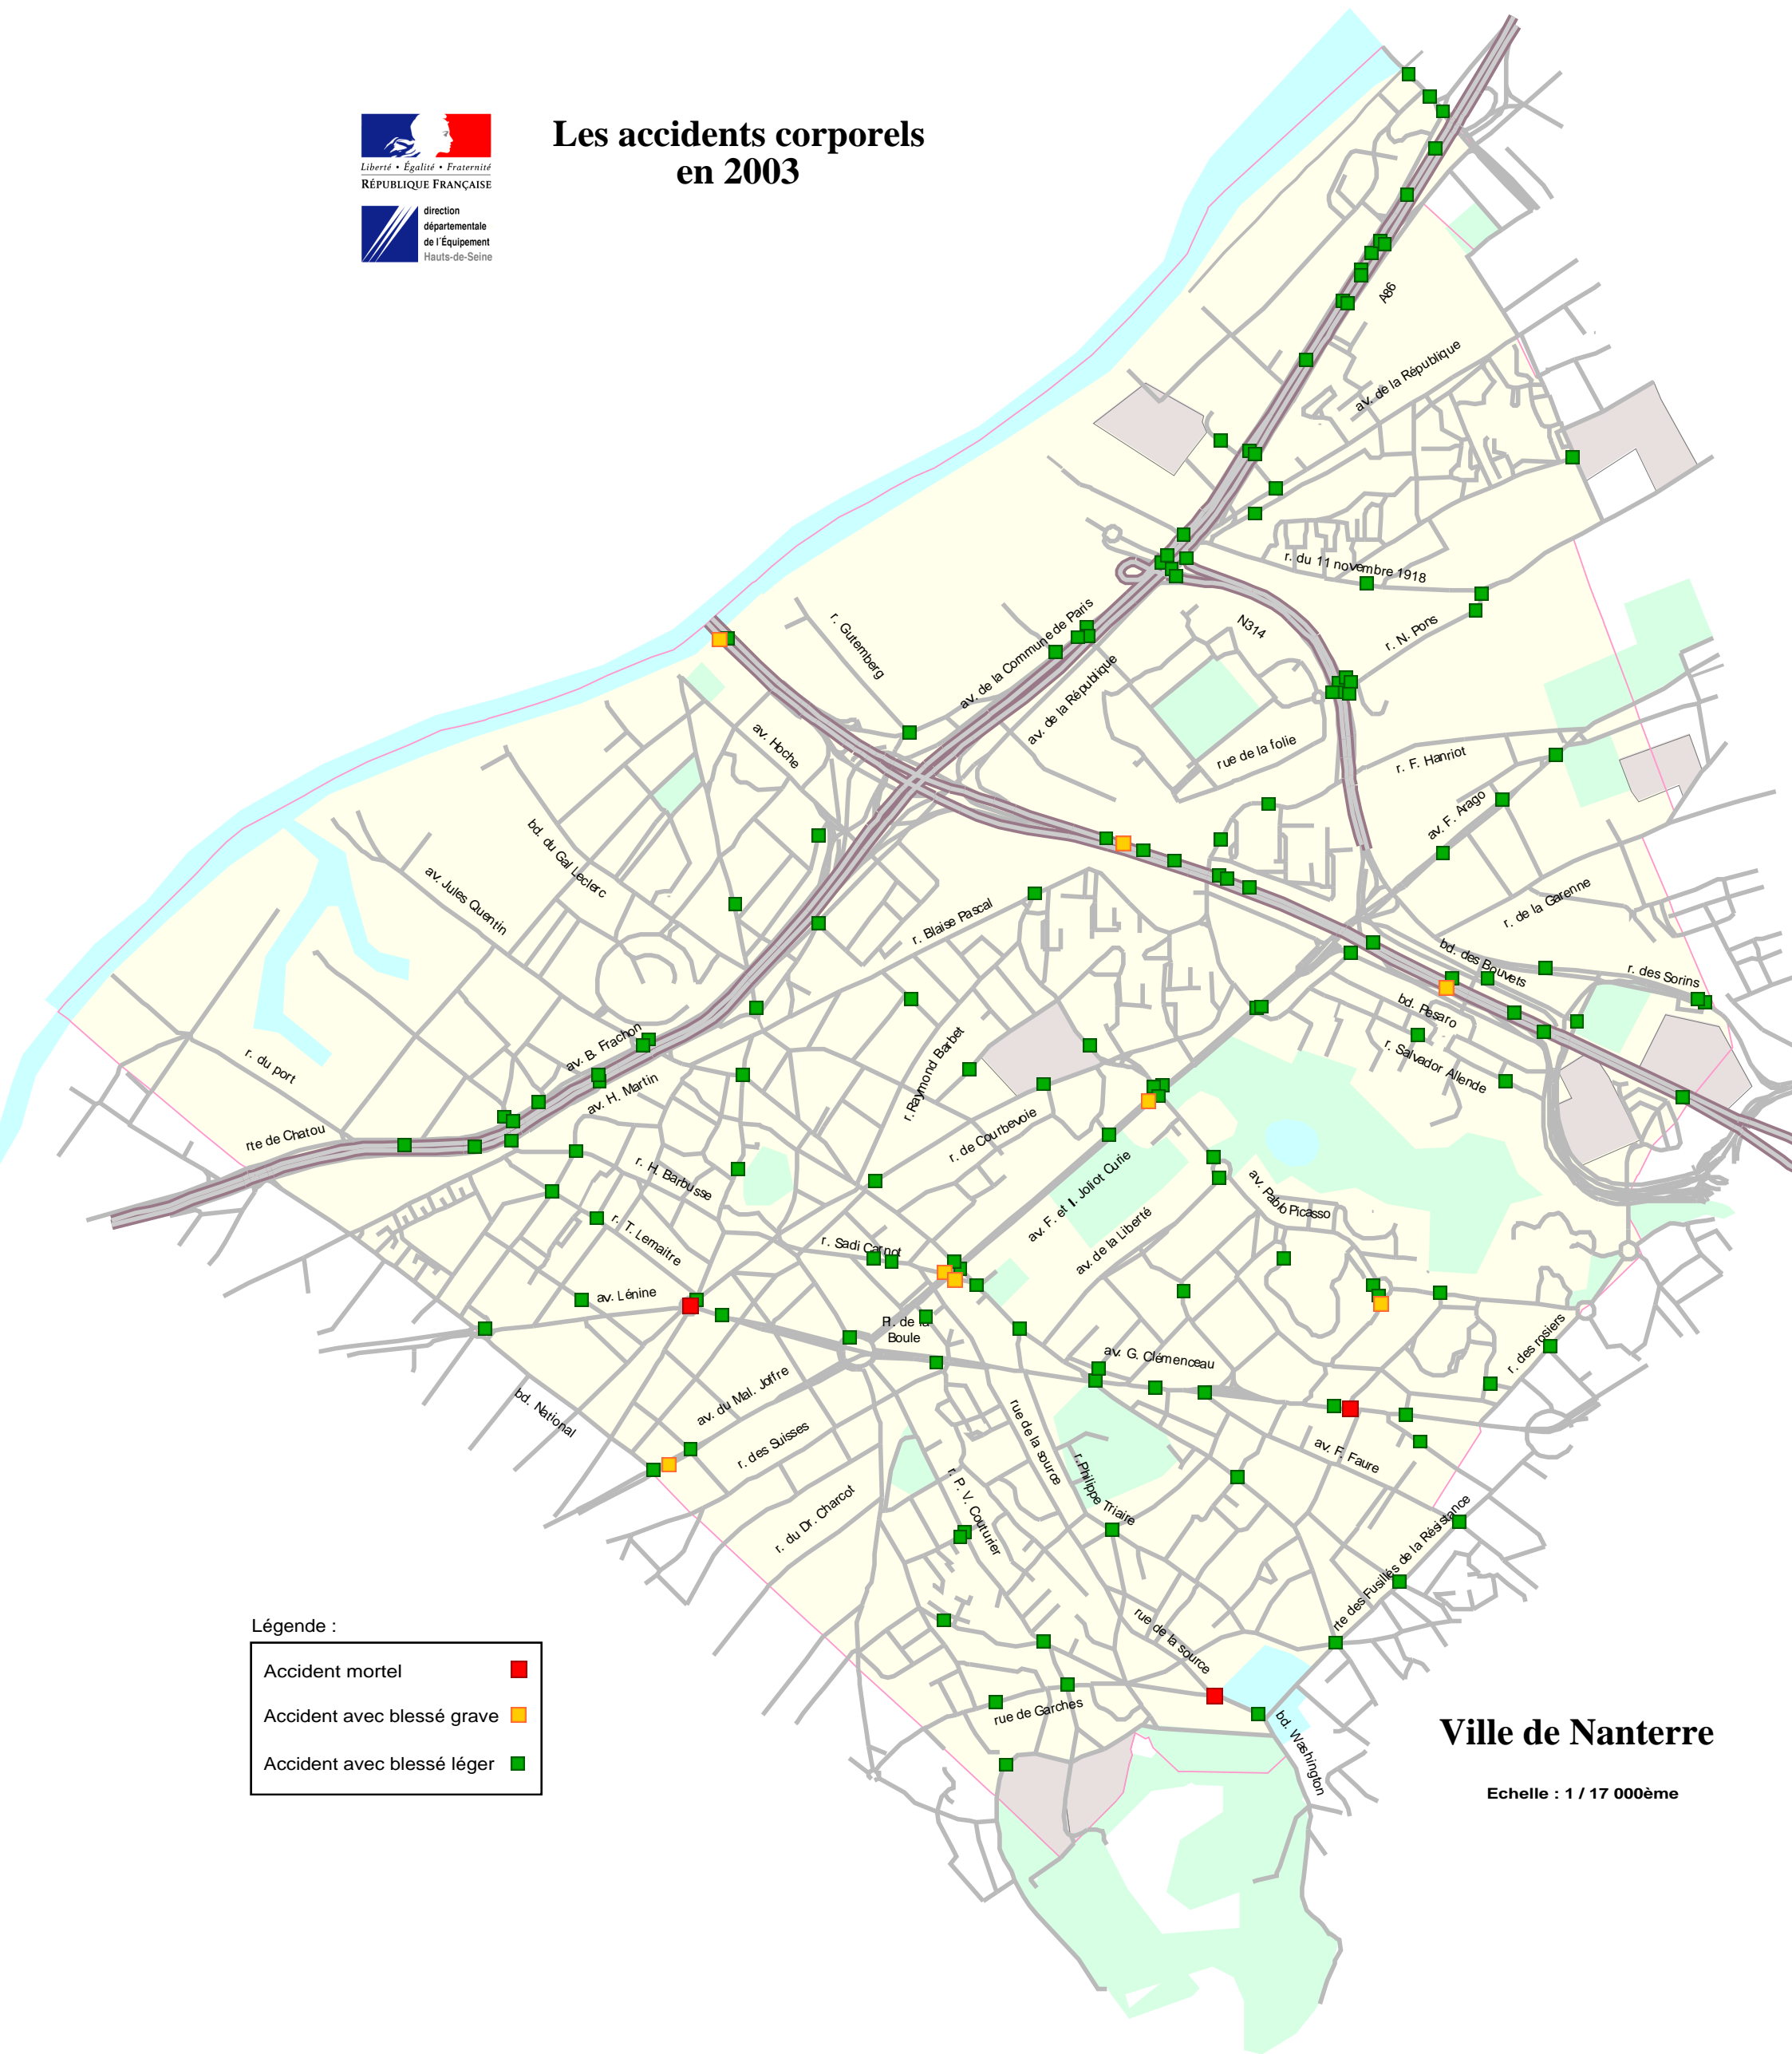

direction
départementale
de l'Équipement
Hauts-de-Seine

Les accidents corporels en 2003

Légende :

Accident mortel	■
Accident avec blessé grave	■
Accident avec blessé léger	■

Ville de Nanterre

Echelle : 1 / 17 000ème