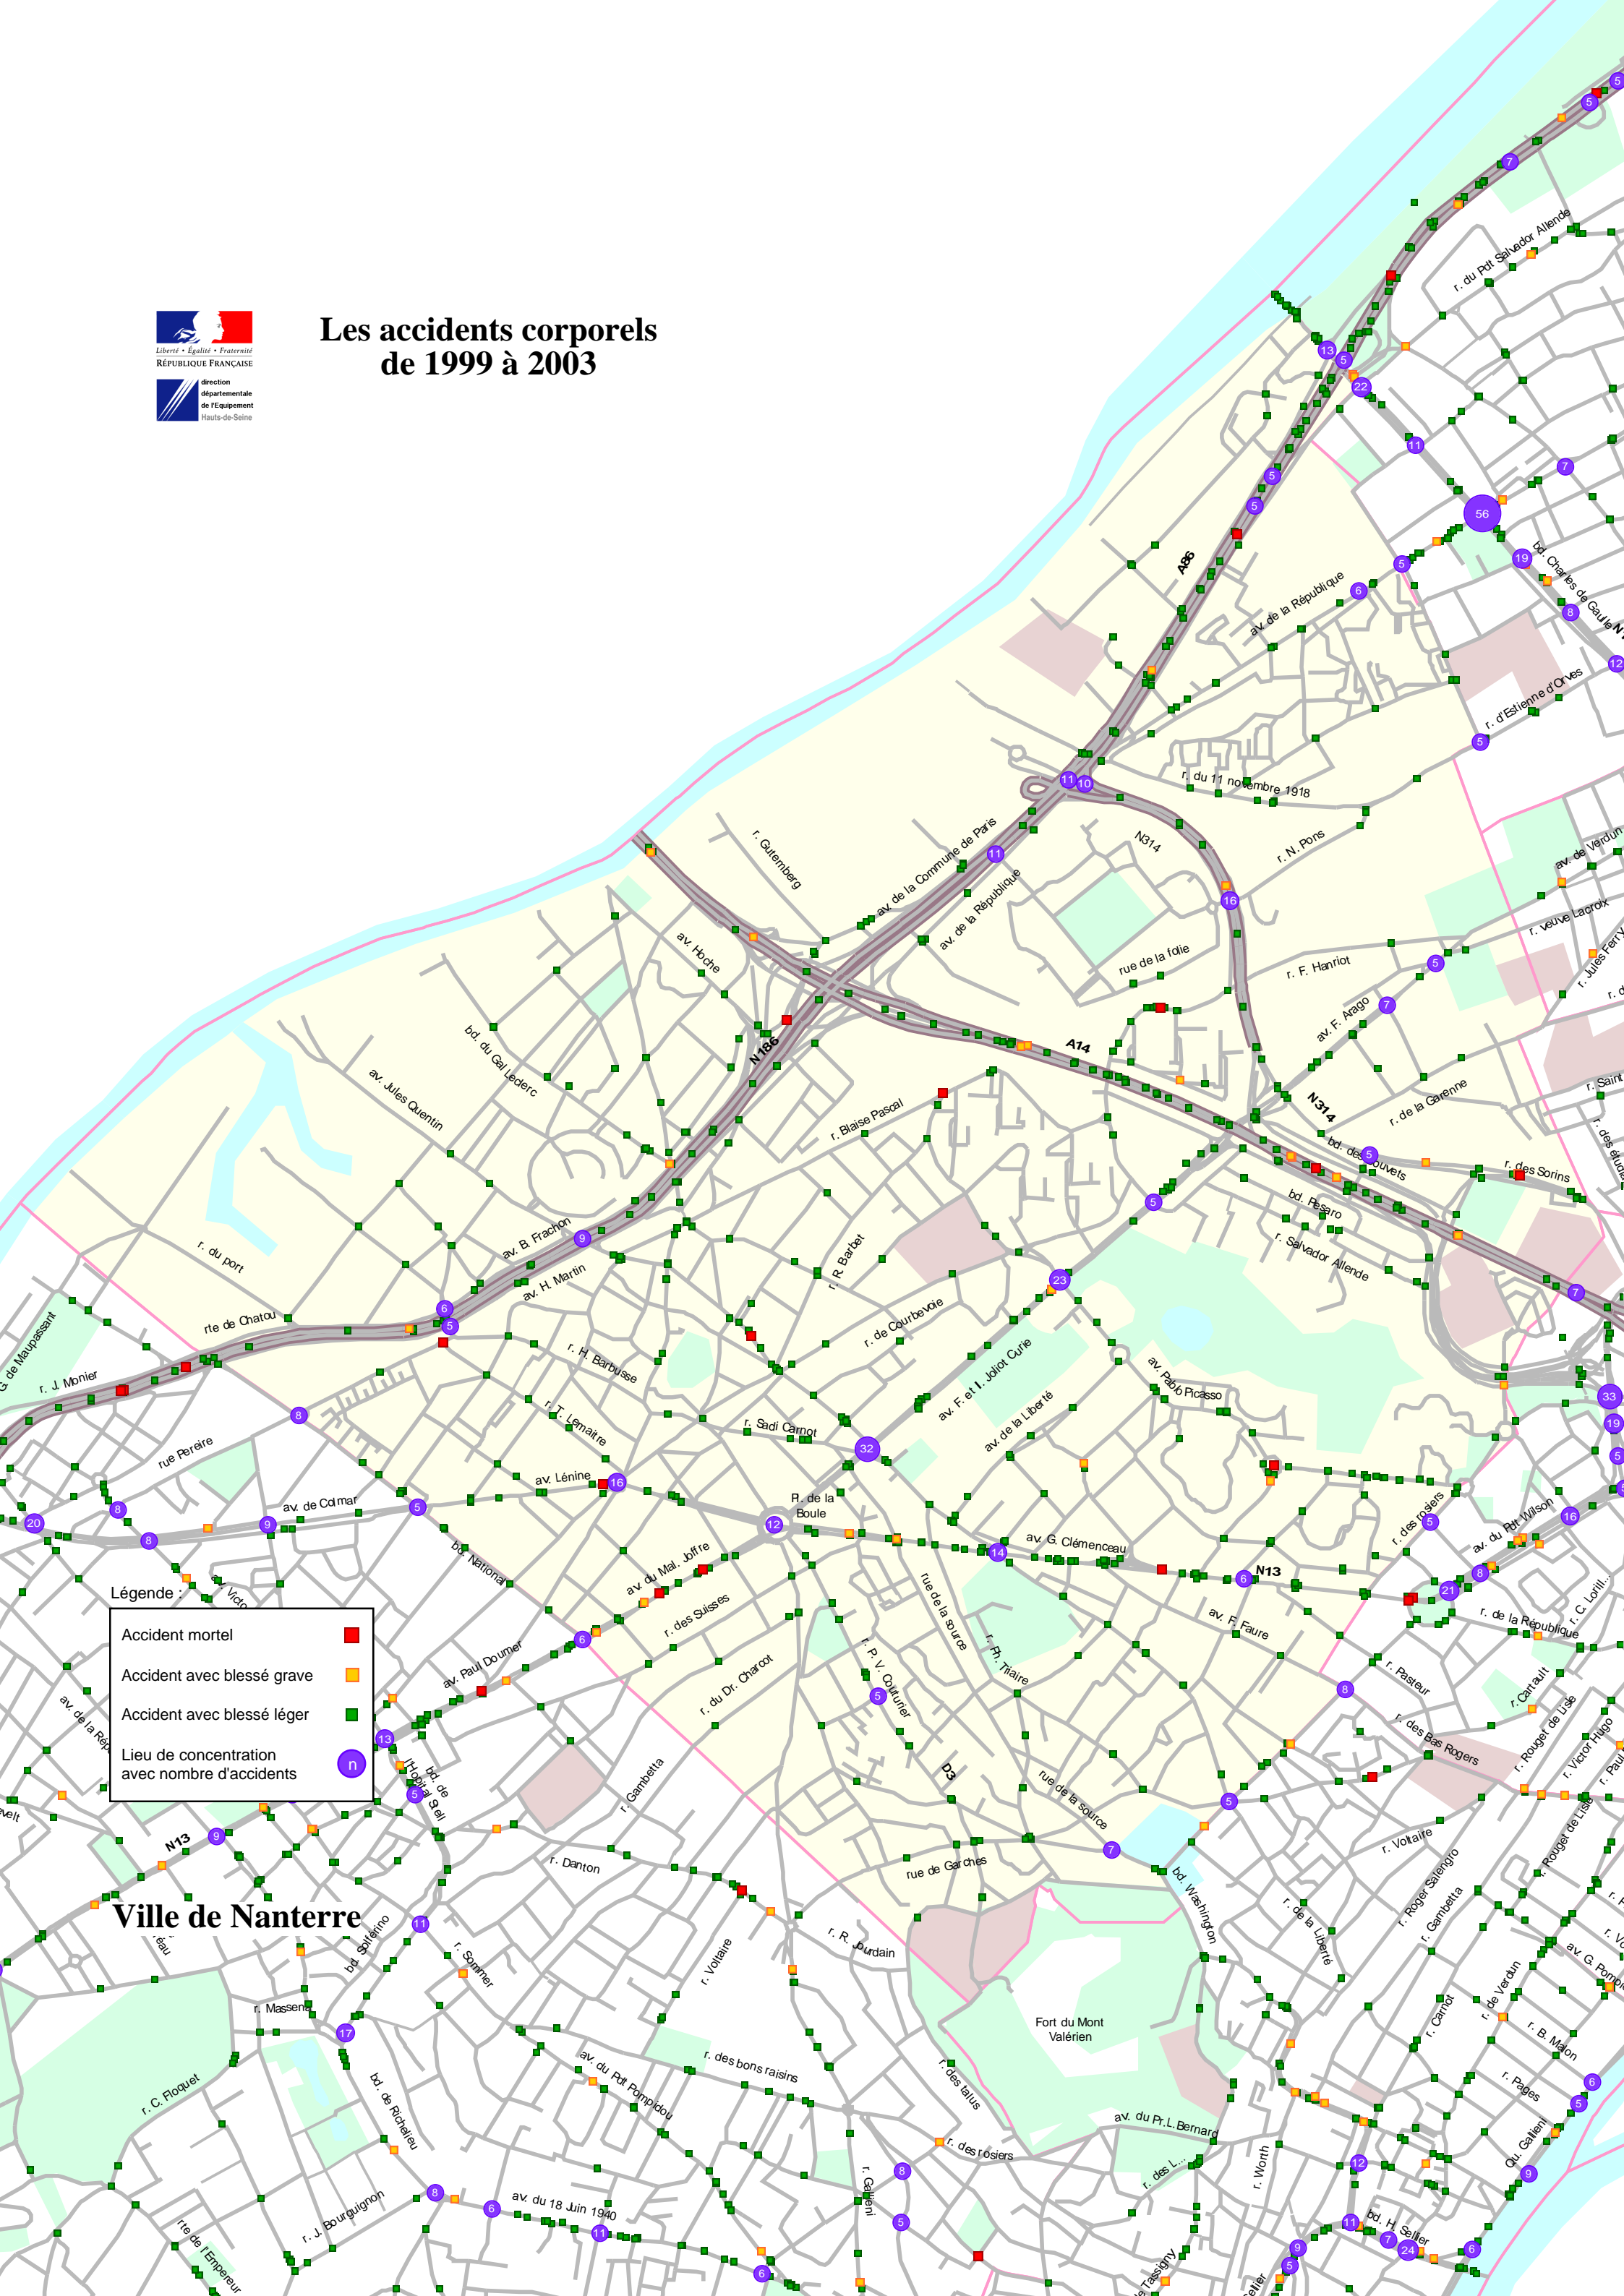

Les accidents corporels de 1999 à 2003

Légende :

Accident mortel	■
Accident avec blessé grave	■
Accident avec blessé léger	■
Lieu de concentration avec nombre d'accidents	○

Ville de Nanterre