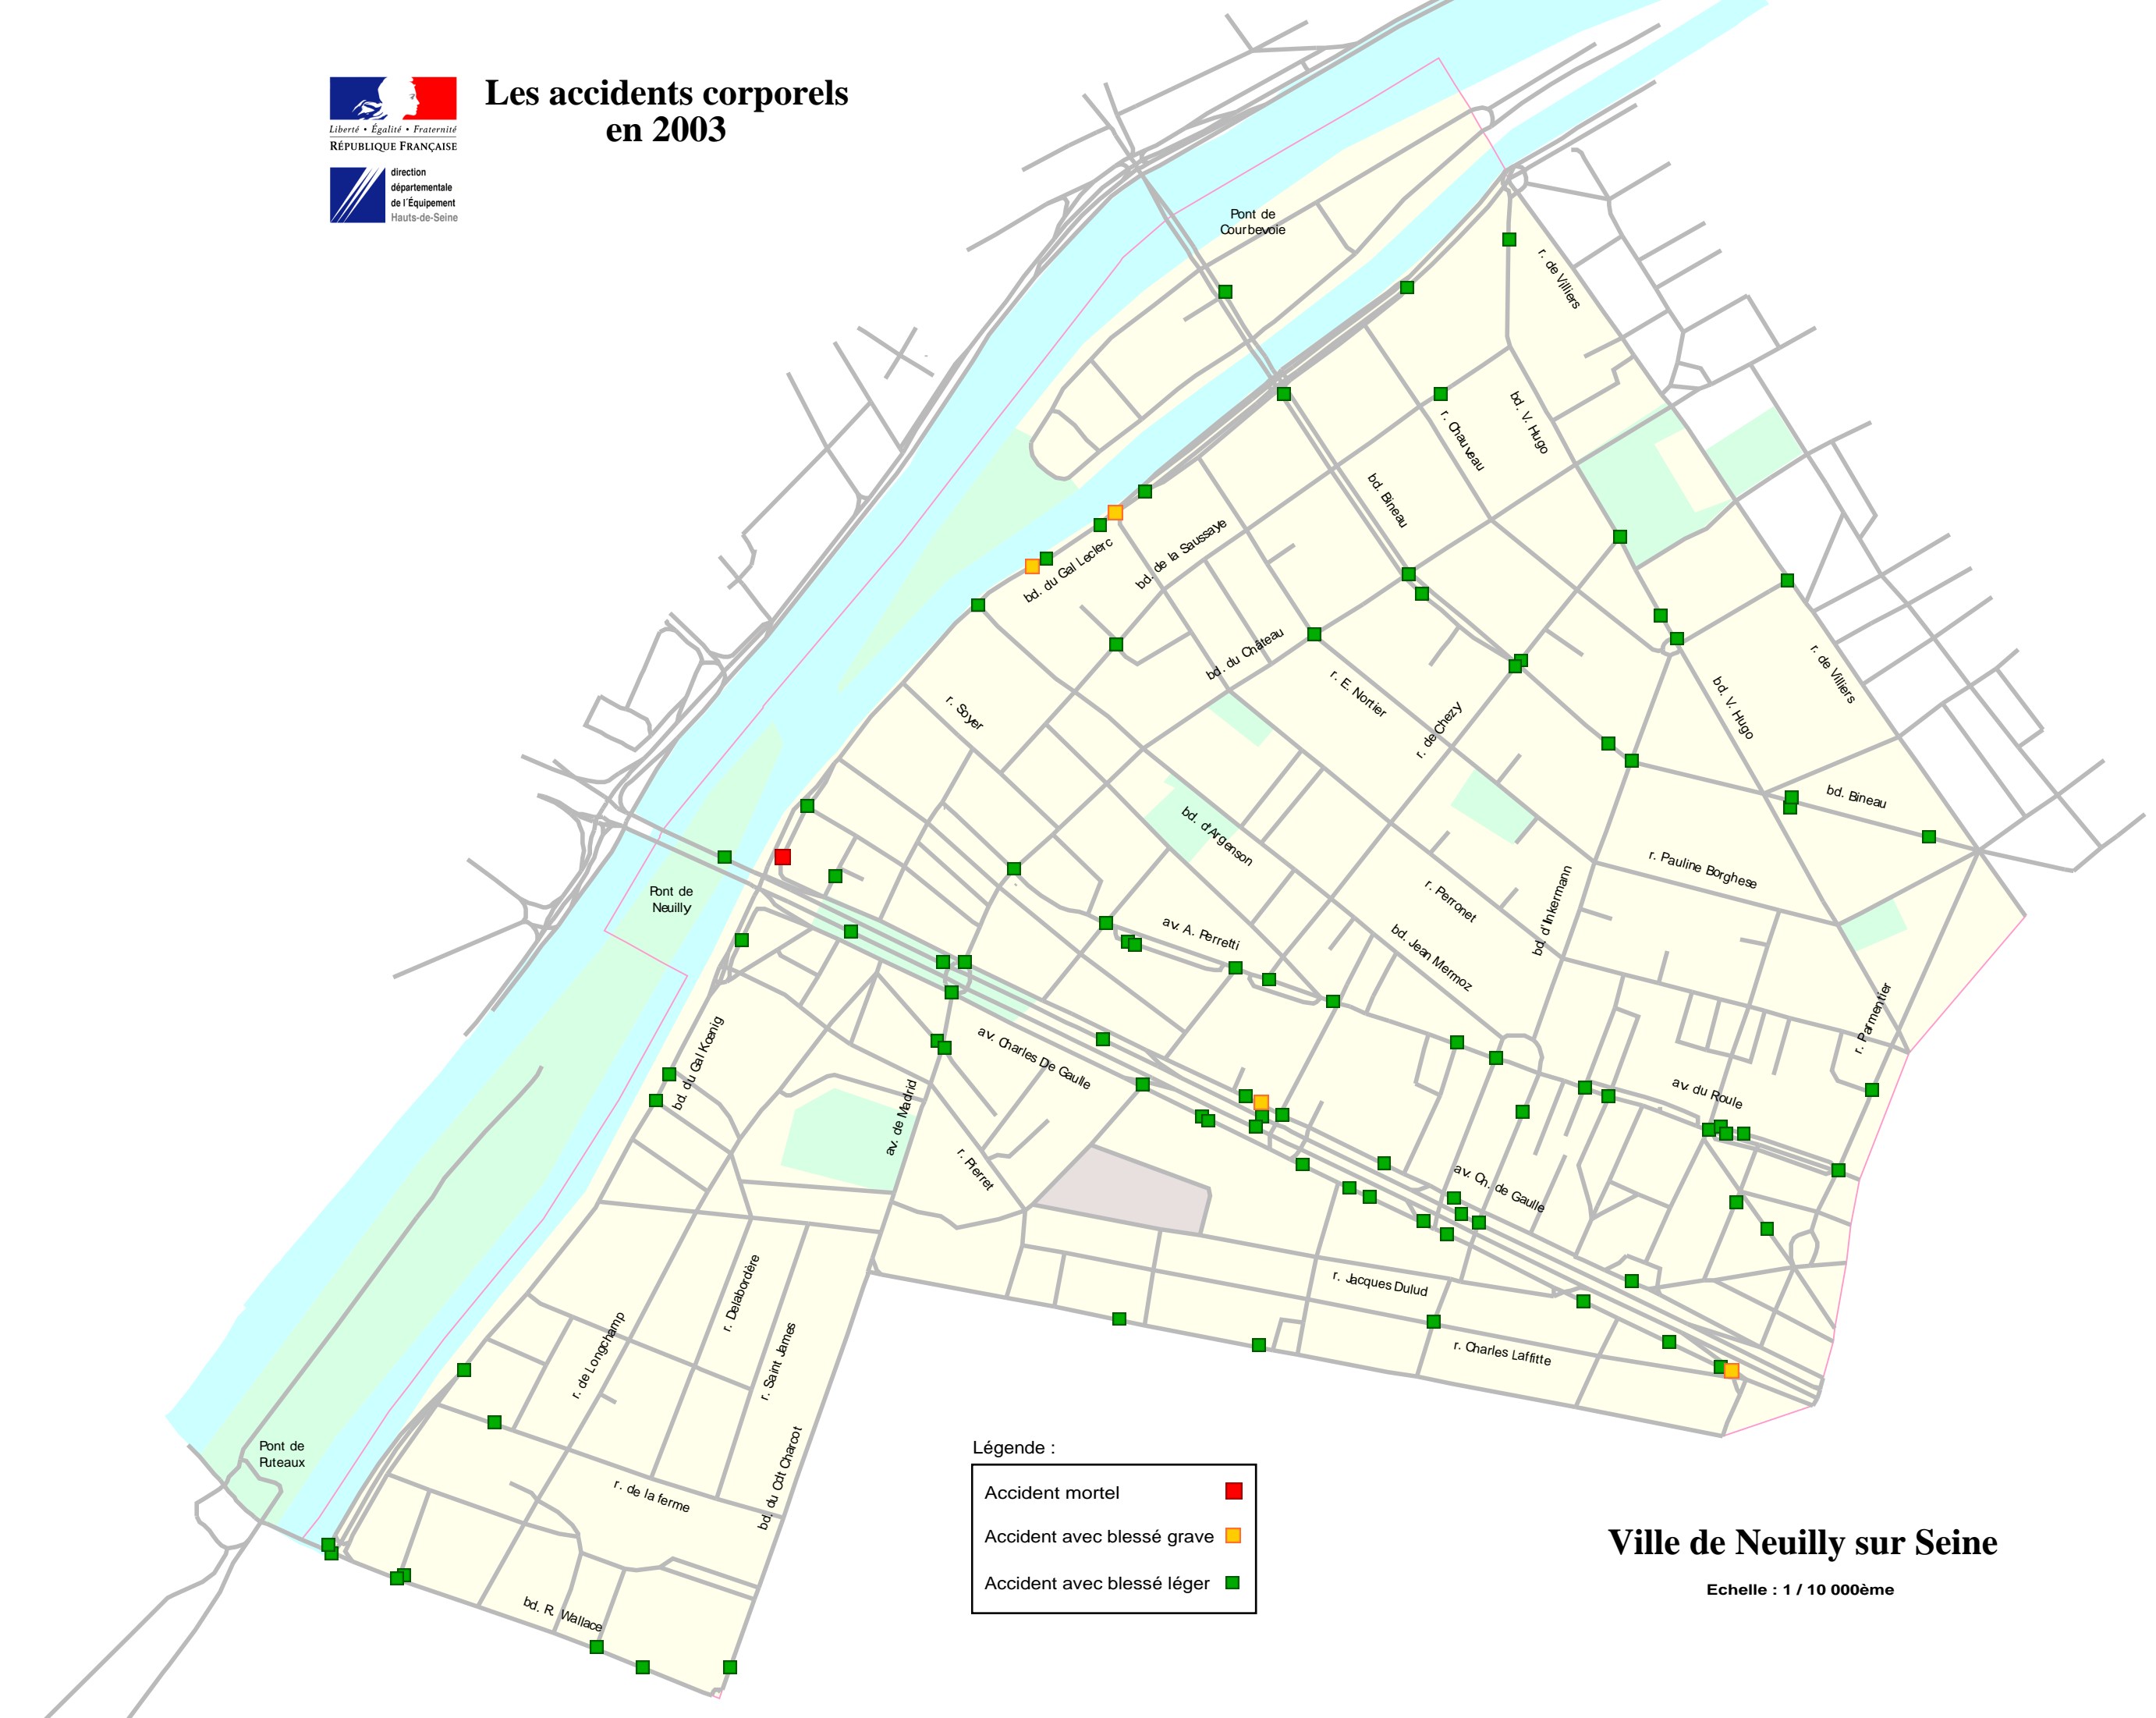

Les accidents corporels en 2003

Légende :

Accident mortel	■
Accident avec blessé grave	■
Accident avec blessé léger	■

Ville de Neuilly sur Seine
 Echelle : 1 / 10 000ème