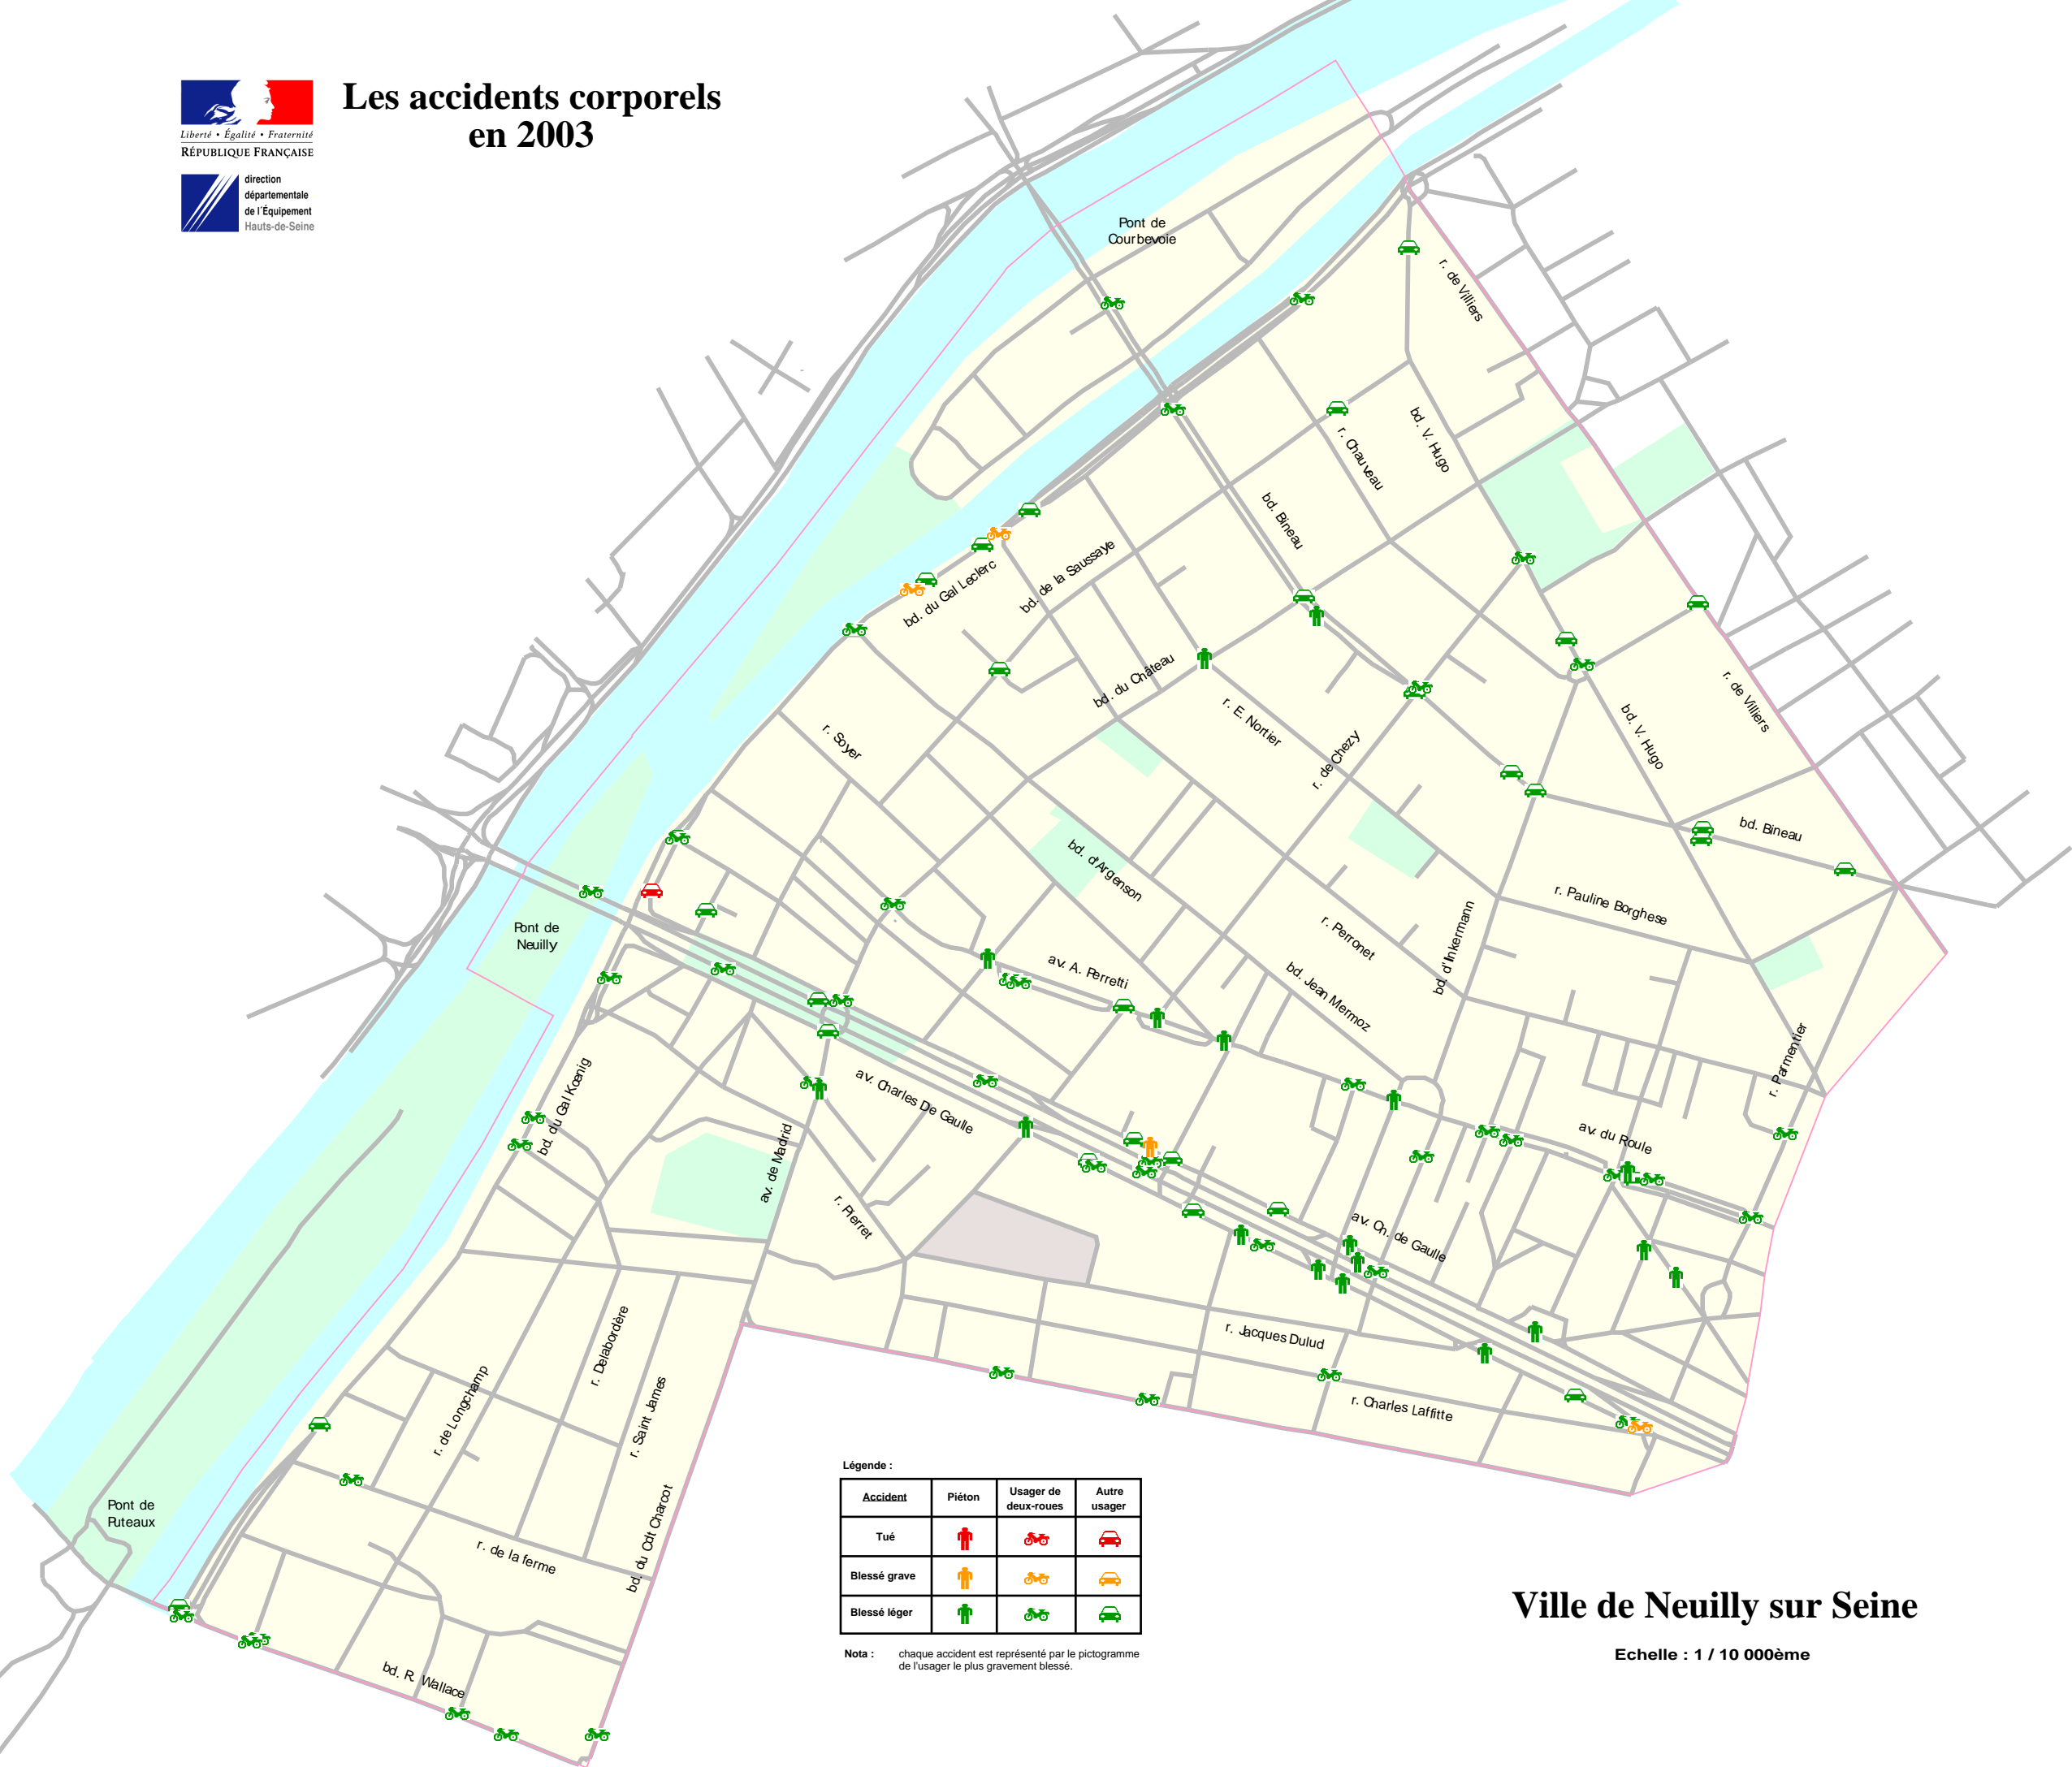

Les accidents corporels en 2003

Légende :

Accident	Piéton	Usager de deux-roues	Autre usager
Tué			
Blessé grave			
Blessé léger			

Nota : chaque accident est représenté par le pictogramme de l'utilisateur le plus gravement blessé.

Ville de Neuilly sur Seine

Echelle : 1 / 10 000ème