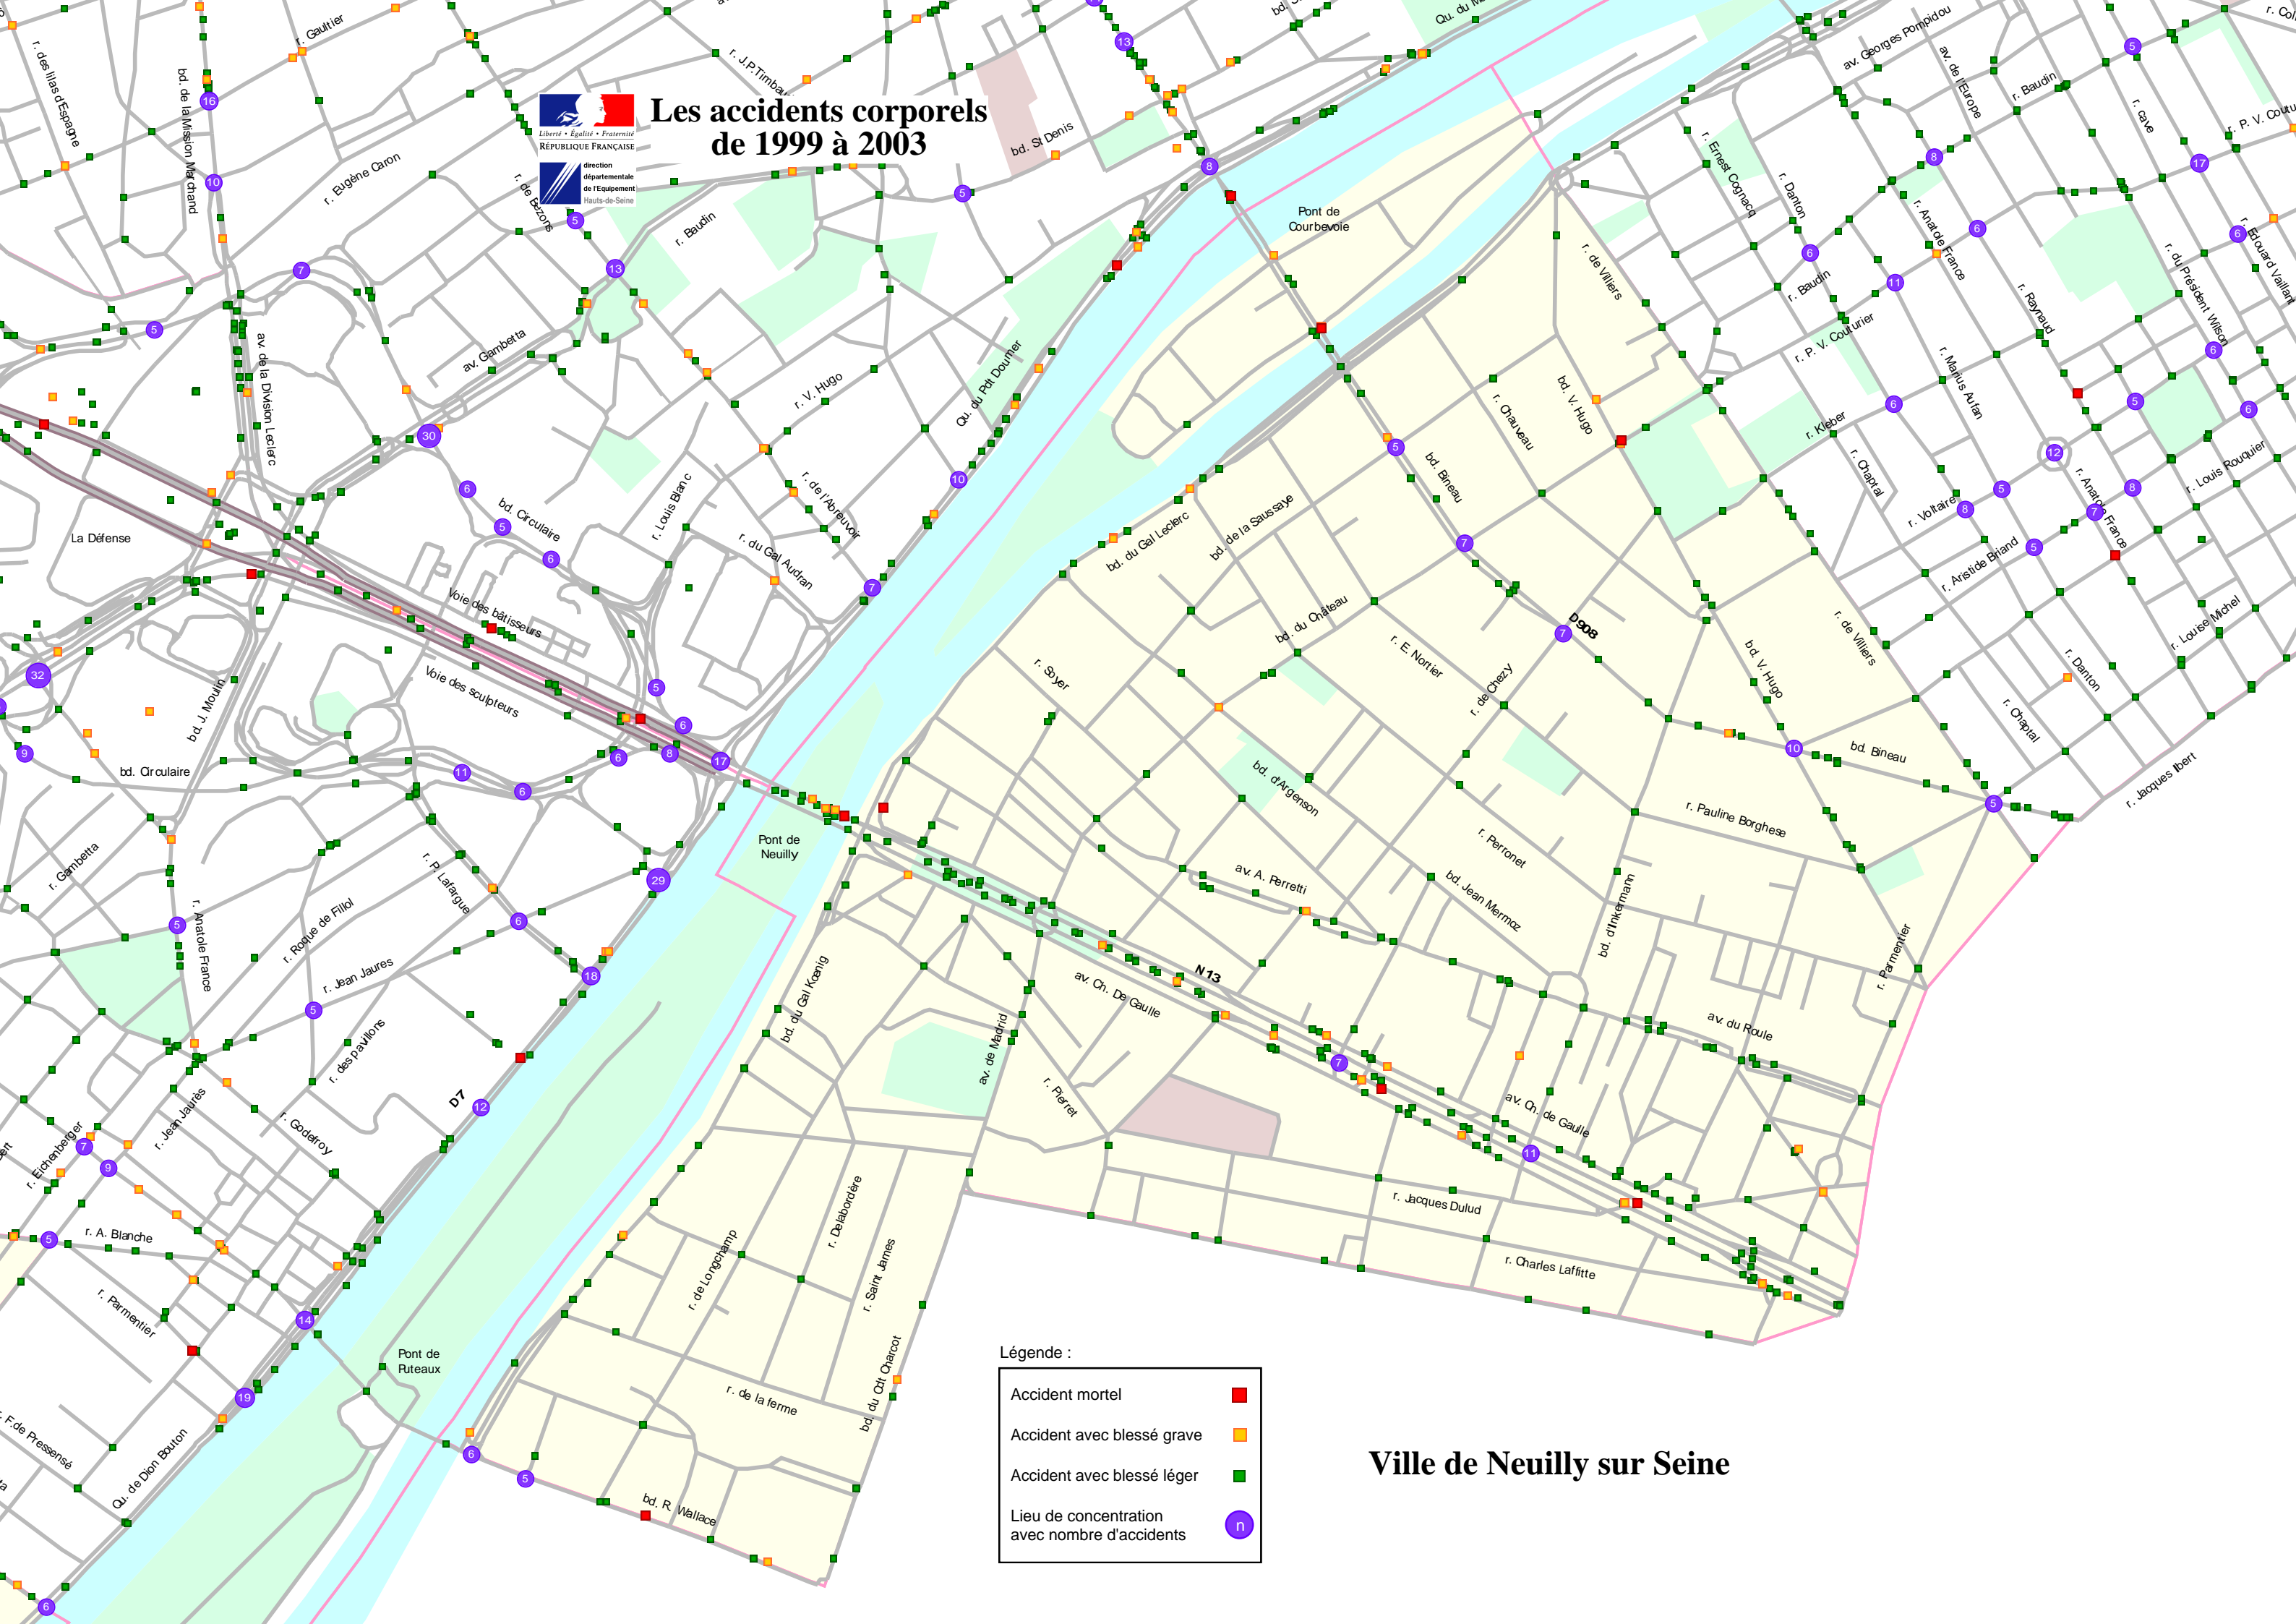

Les accidents corporels de 1999 à 2003

Légende :

- Accident mortel ■
- Accident avec blessé grave ■
- Accident avec blessé léger ■
- Lieu de concentration avec nombre d'accidents ○ n

Ville de Neuilly sur Seine