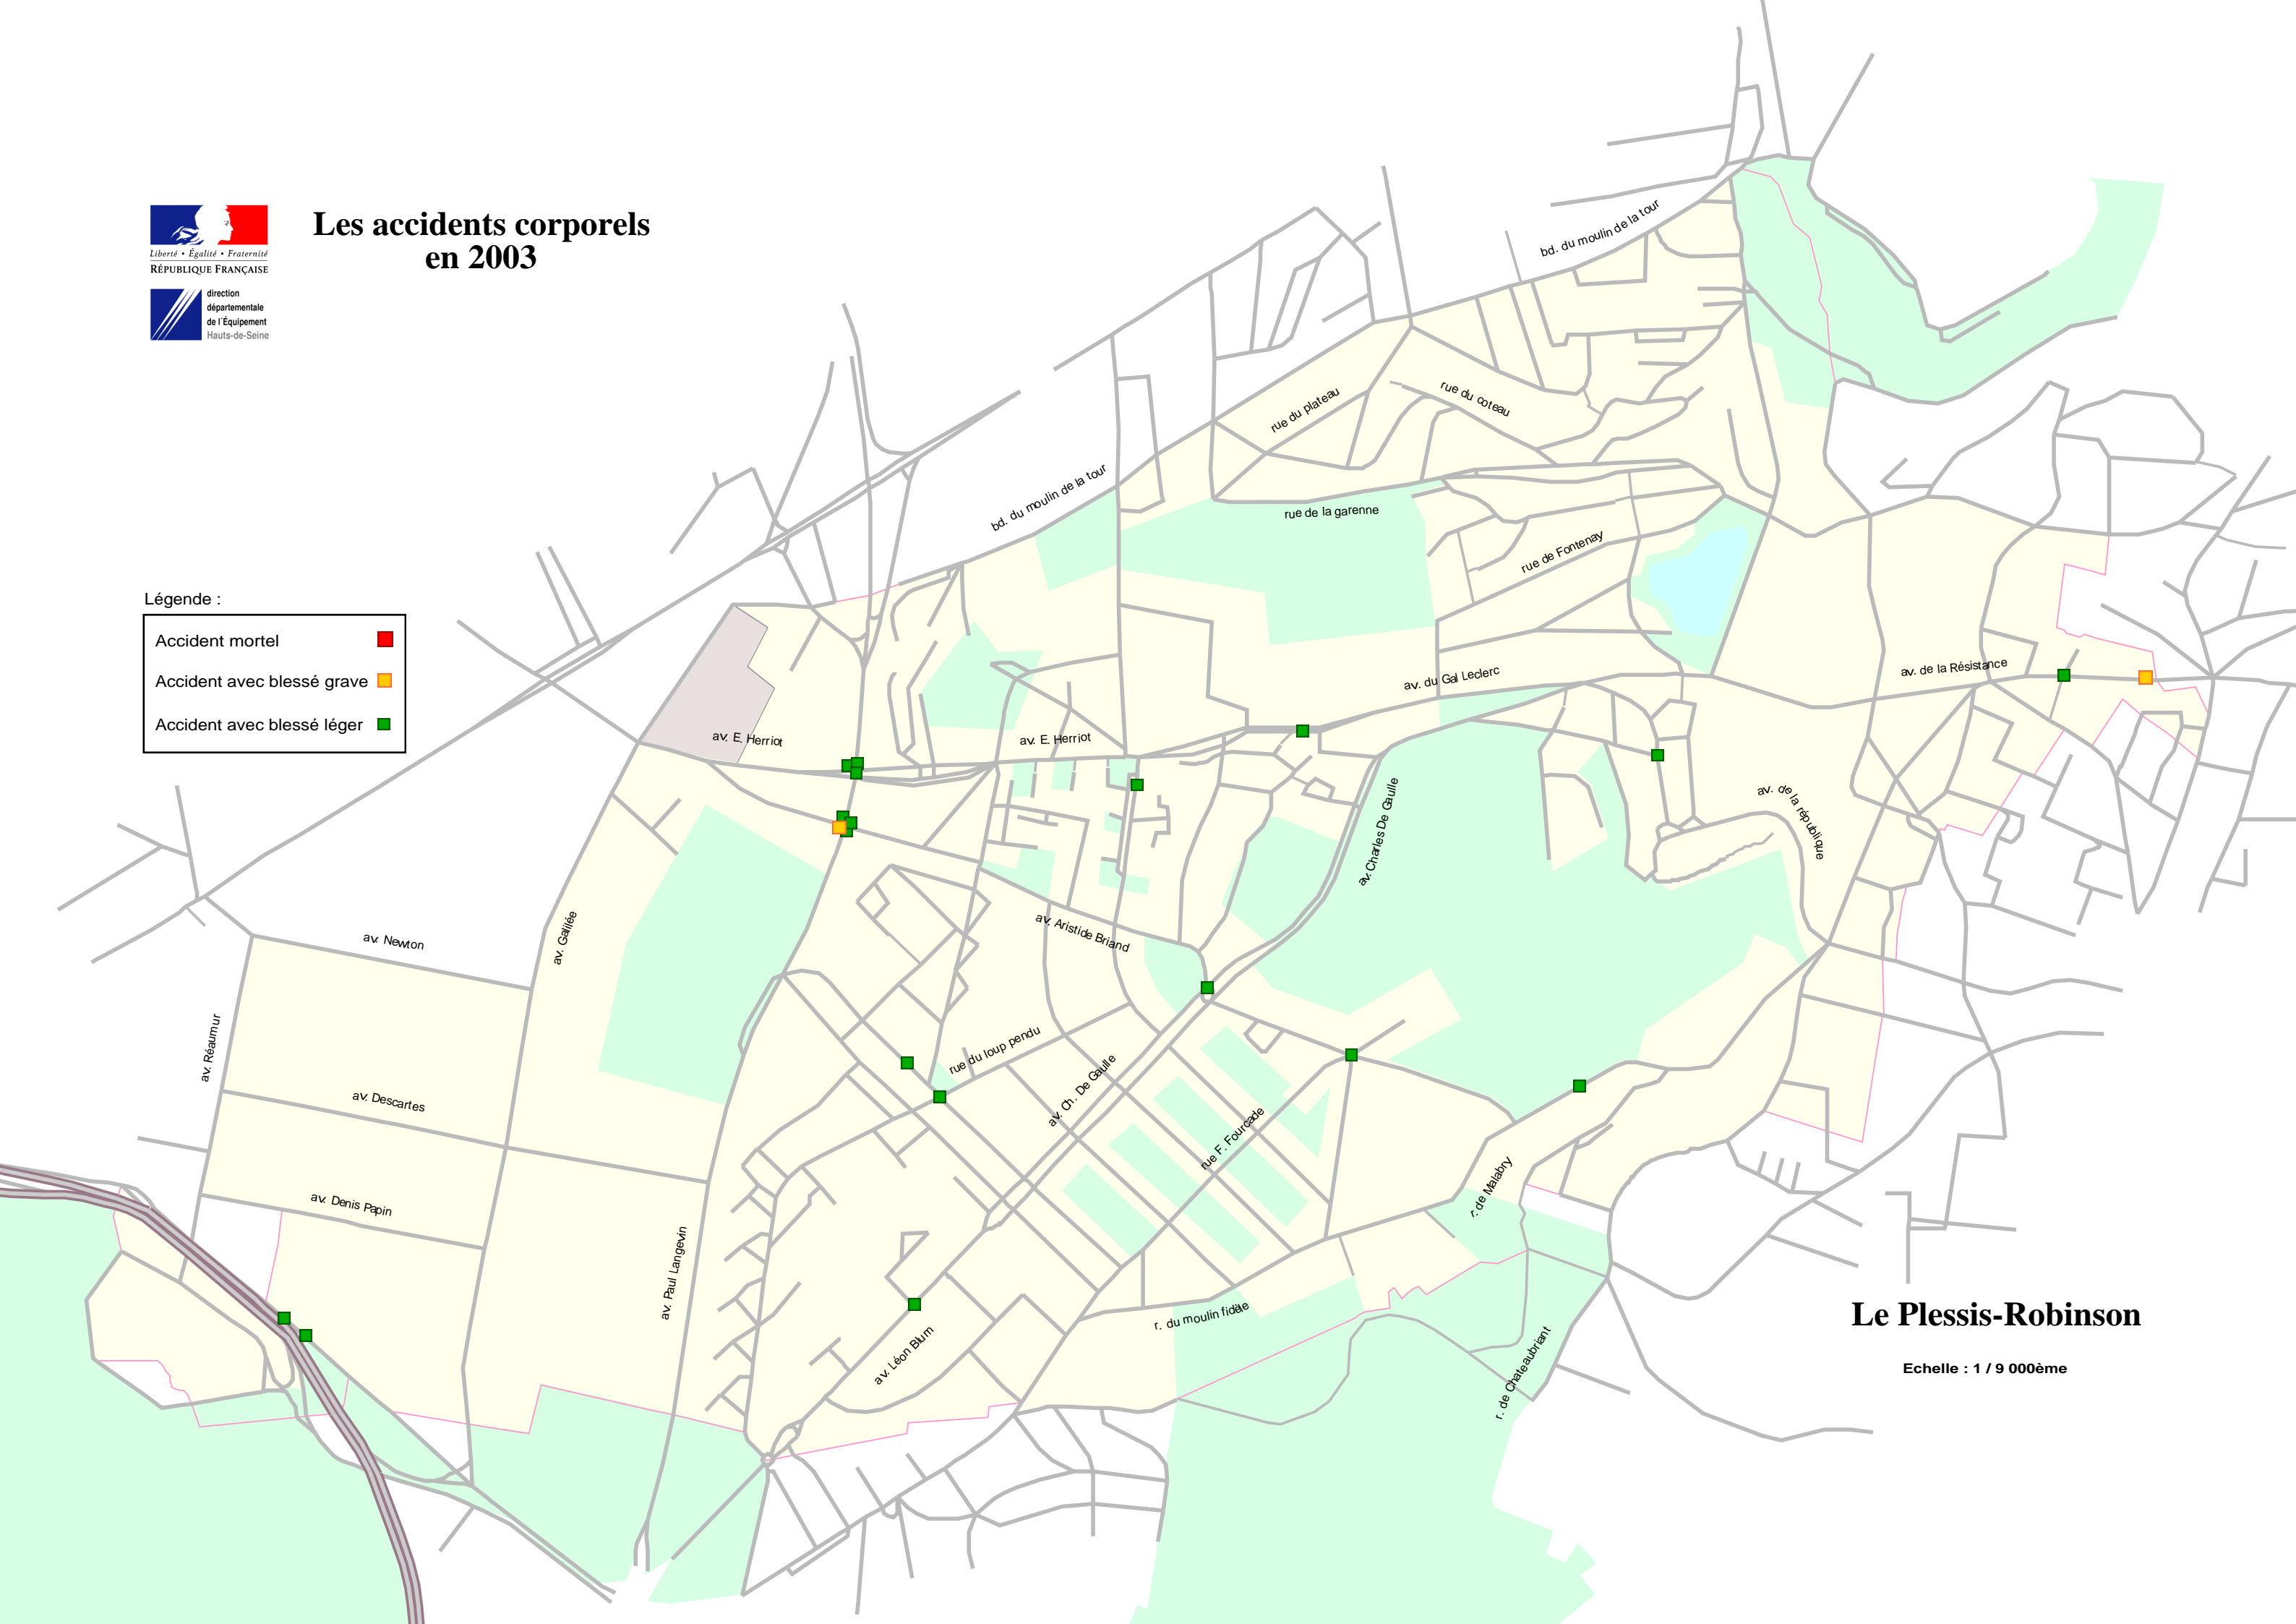

## Les accidents corporels en 2003

Légende :

- Accident mortel ■
- Accident avec blessé grave ■
- Accident avec blessé léger ■

**Le Plessis-Robinson**

Echelle : 1 / 9 000ème