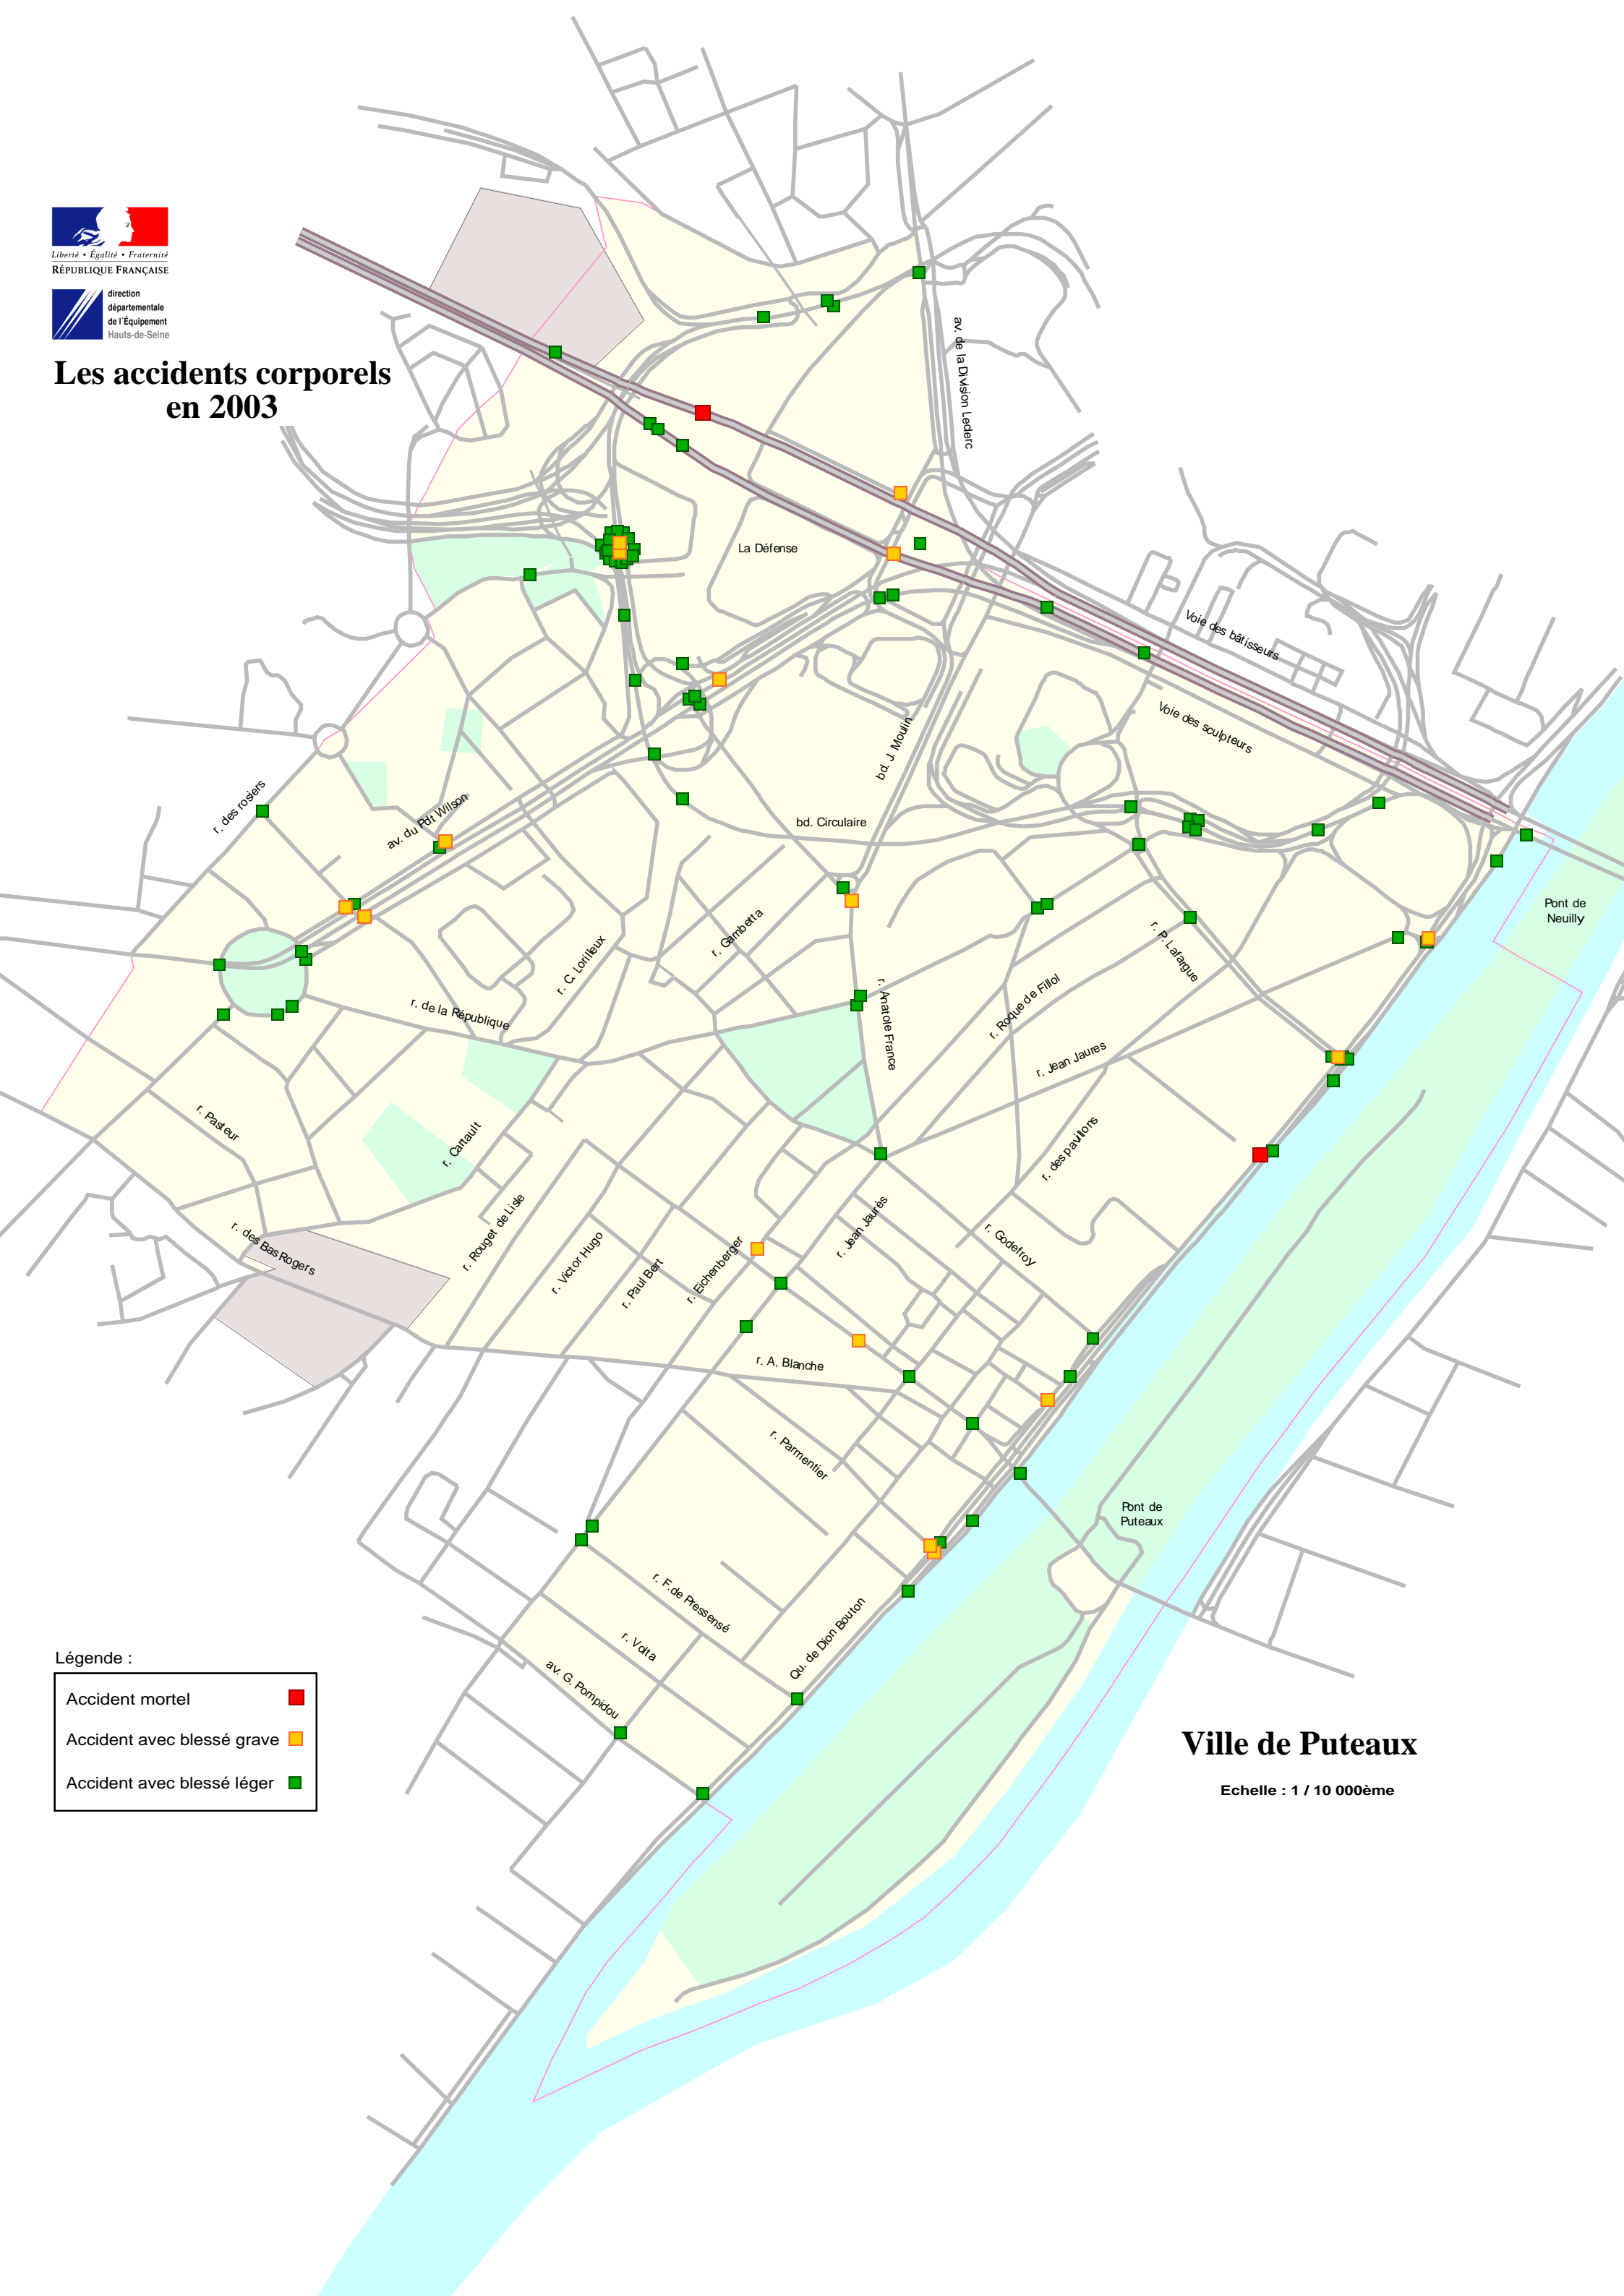

Les accidents corporels en 2003

Légende :

Accident mortel	■
Accident avec blessé grave	■
Accident avec blessé léger	■

Ville de Puteaux

Echelle : 1 / 10 000ème