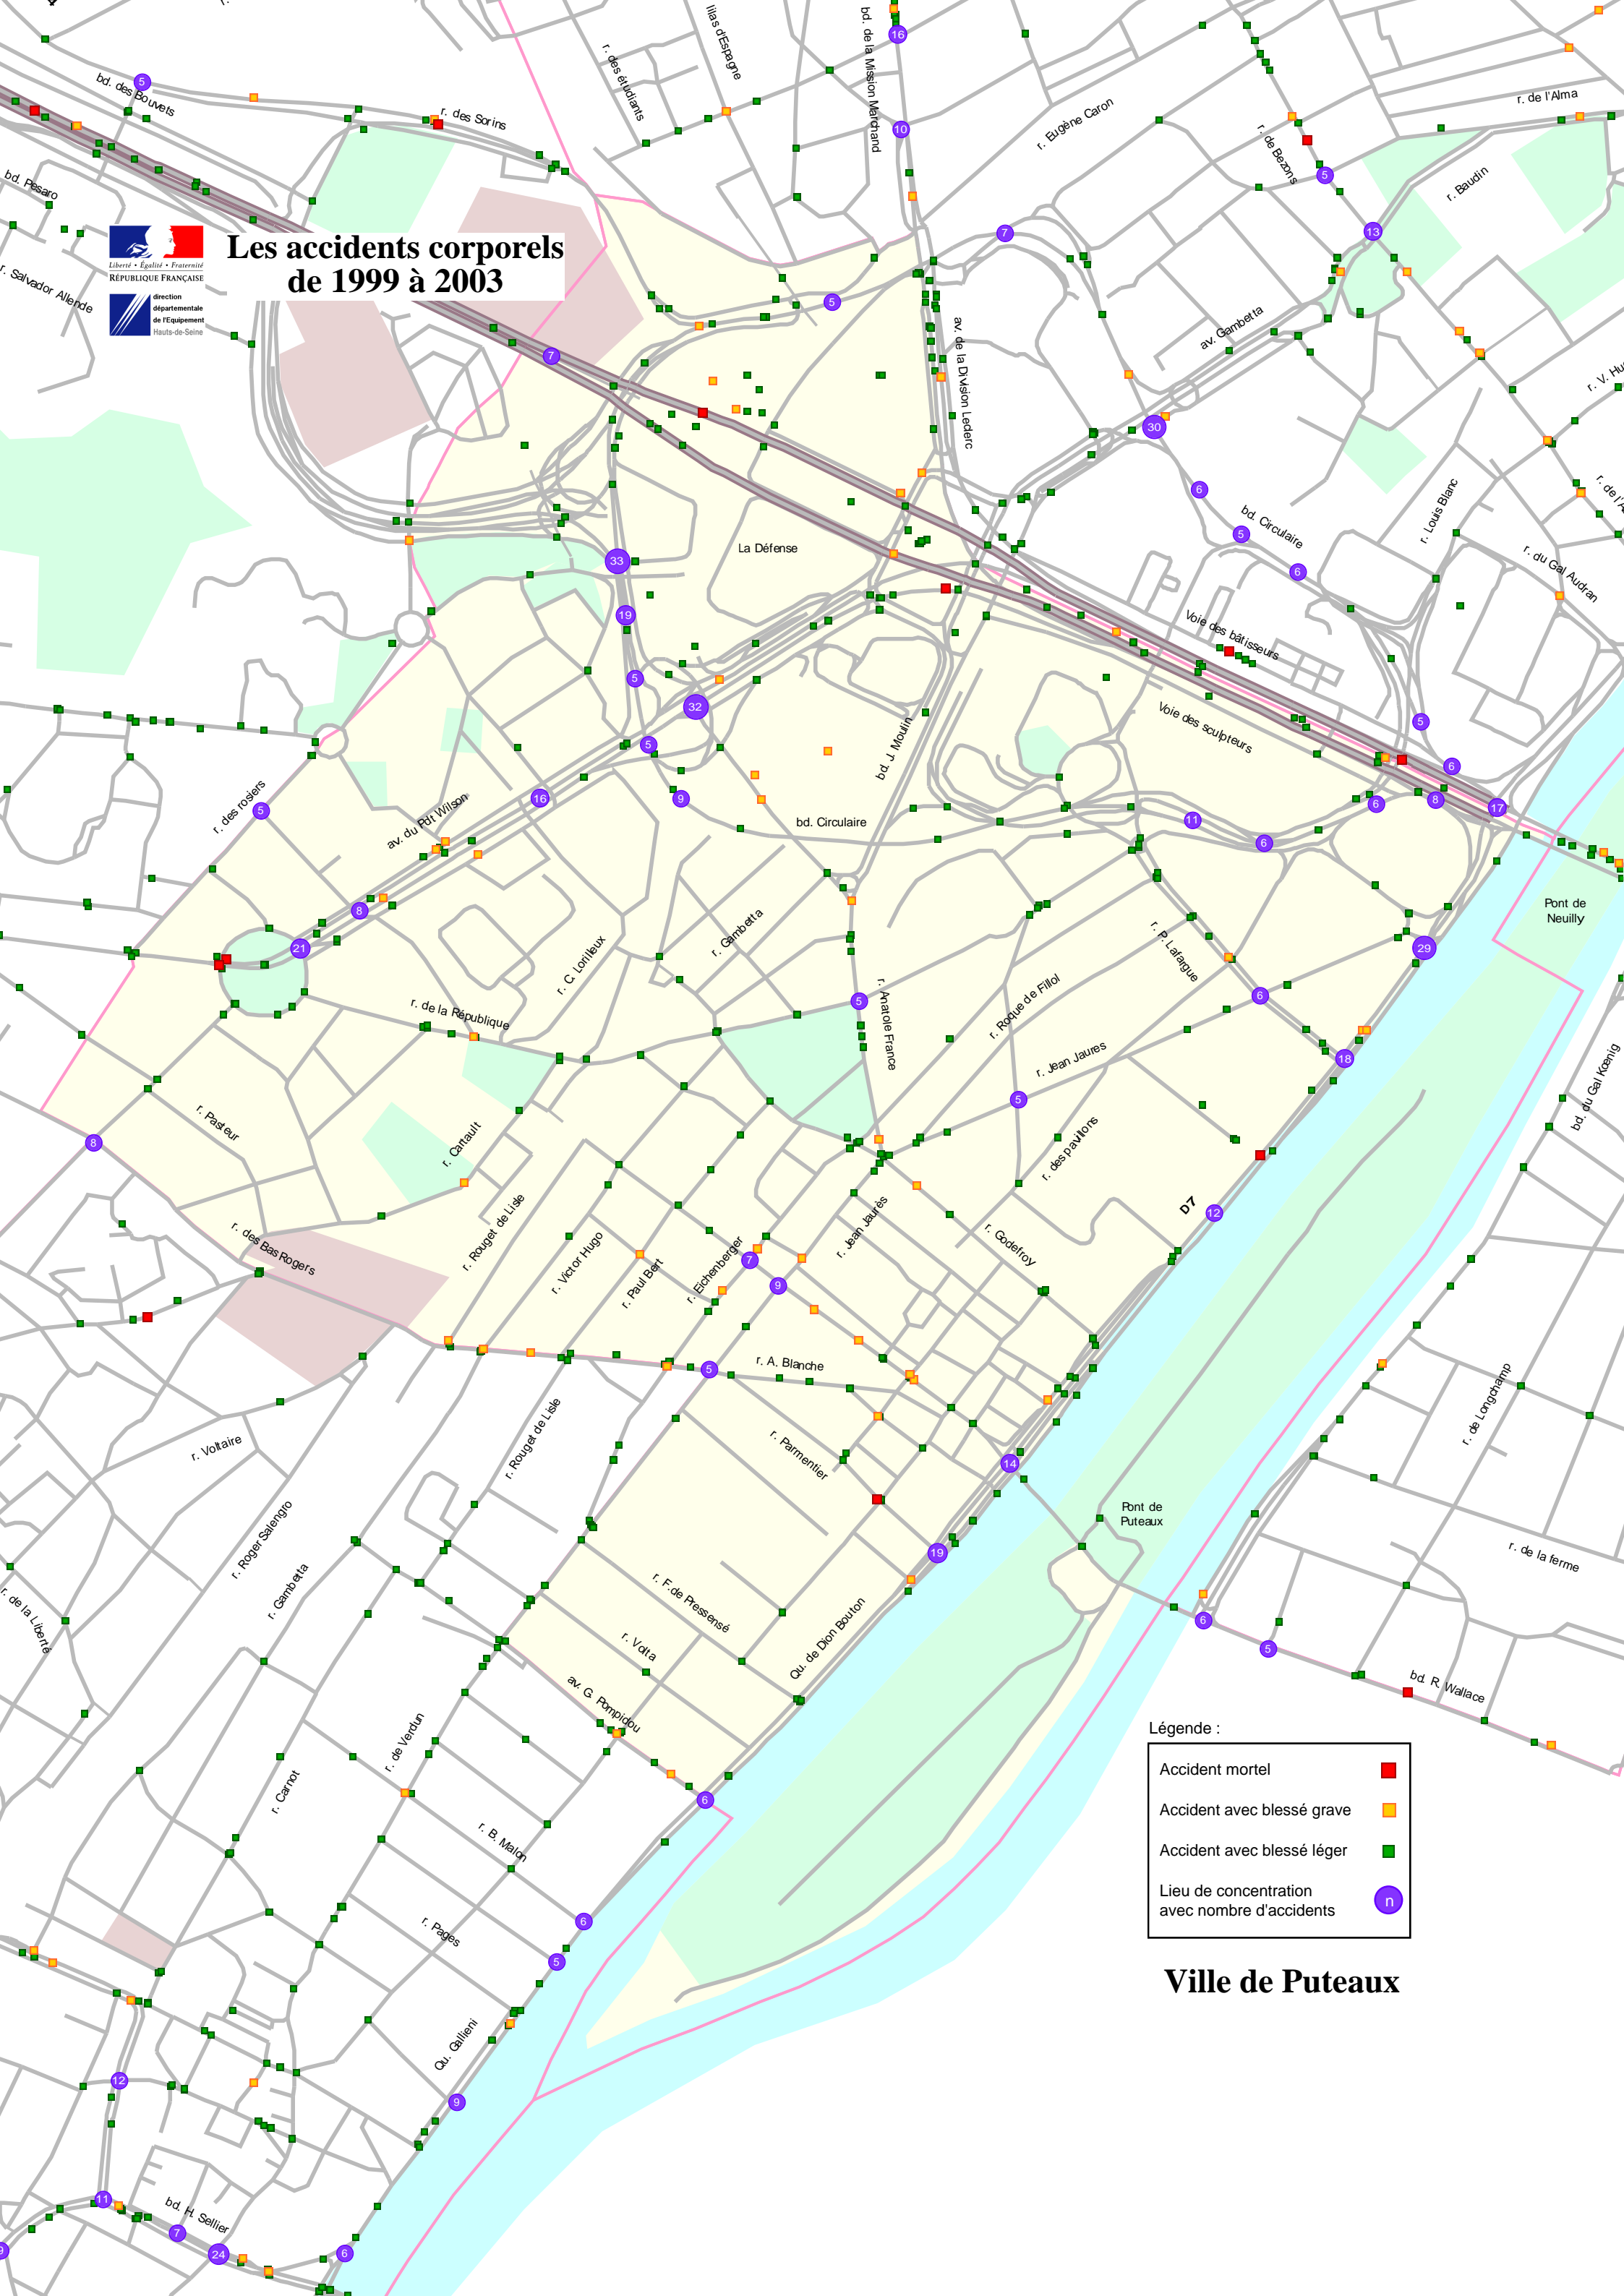

Les accidents corporels de 1999 à 2003

Légende :

Accident mortel	■
Accident avec blessé grave	■
Accident avec blessé léger	■
Lieu de concentration avec nombre d'accidents	○

Ville de Puteaux