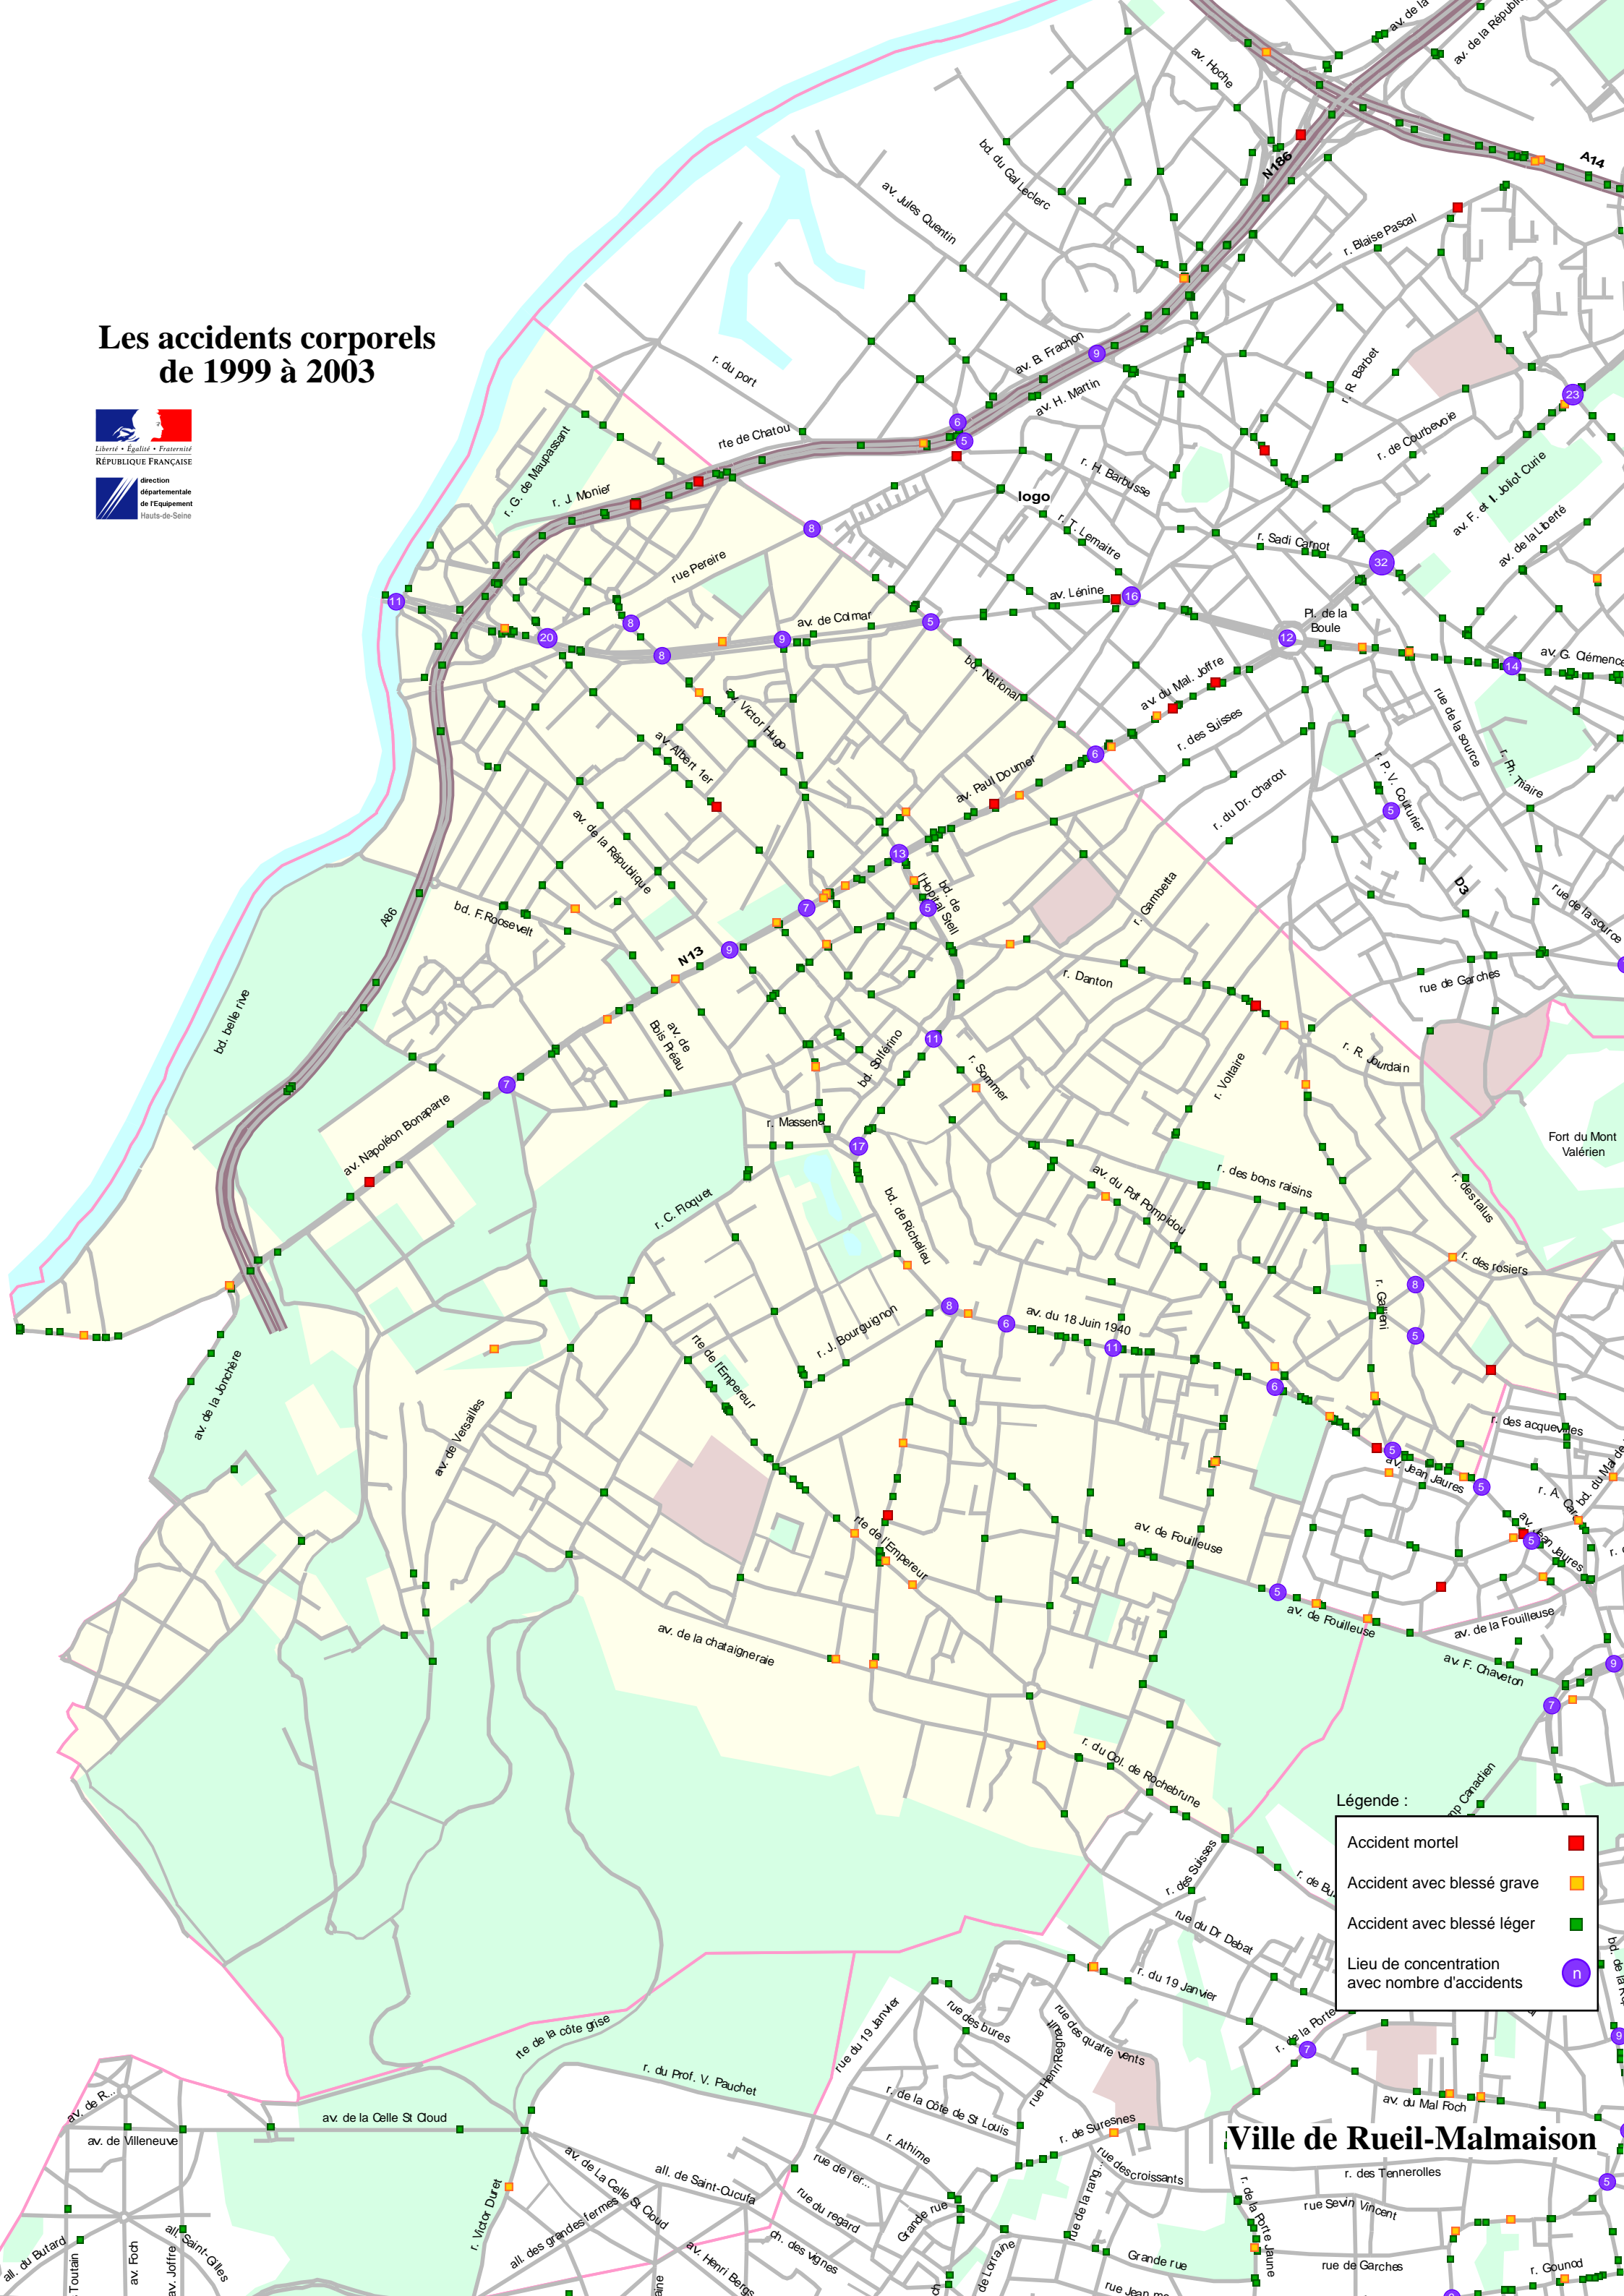

Les accidents corporels de 1999 à 2003

Légende :

Accident mortel	■
Accident avec blessé grave	■
Accident avec blessé léger	■
Lieu de concentration avec nombre d'accidents	⊖

Ville de Rueil-Malmaison