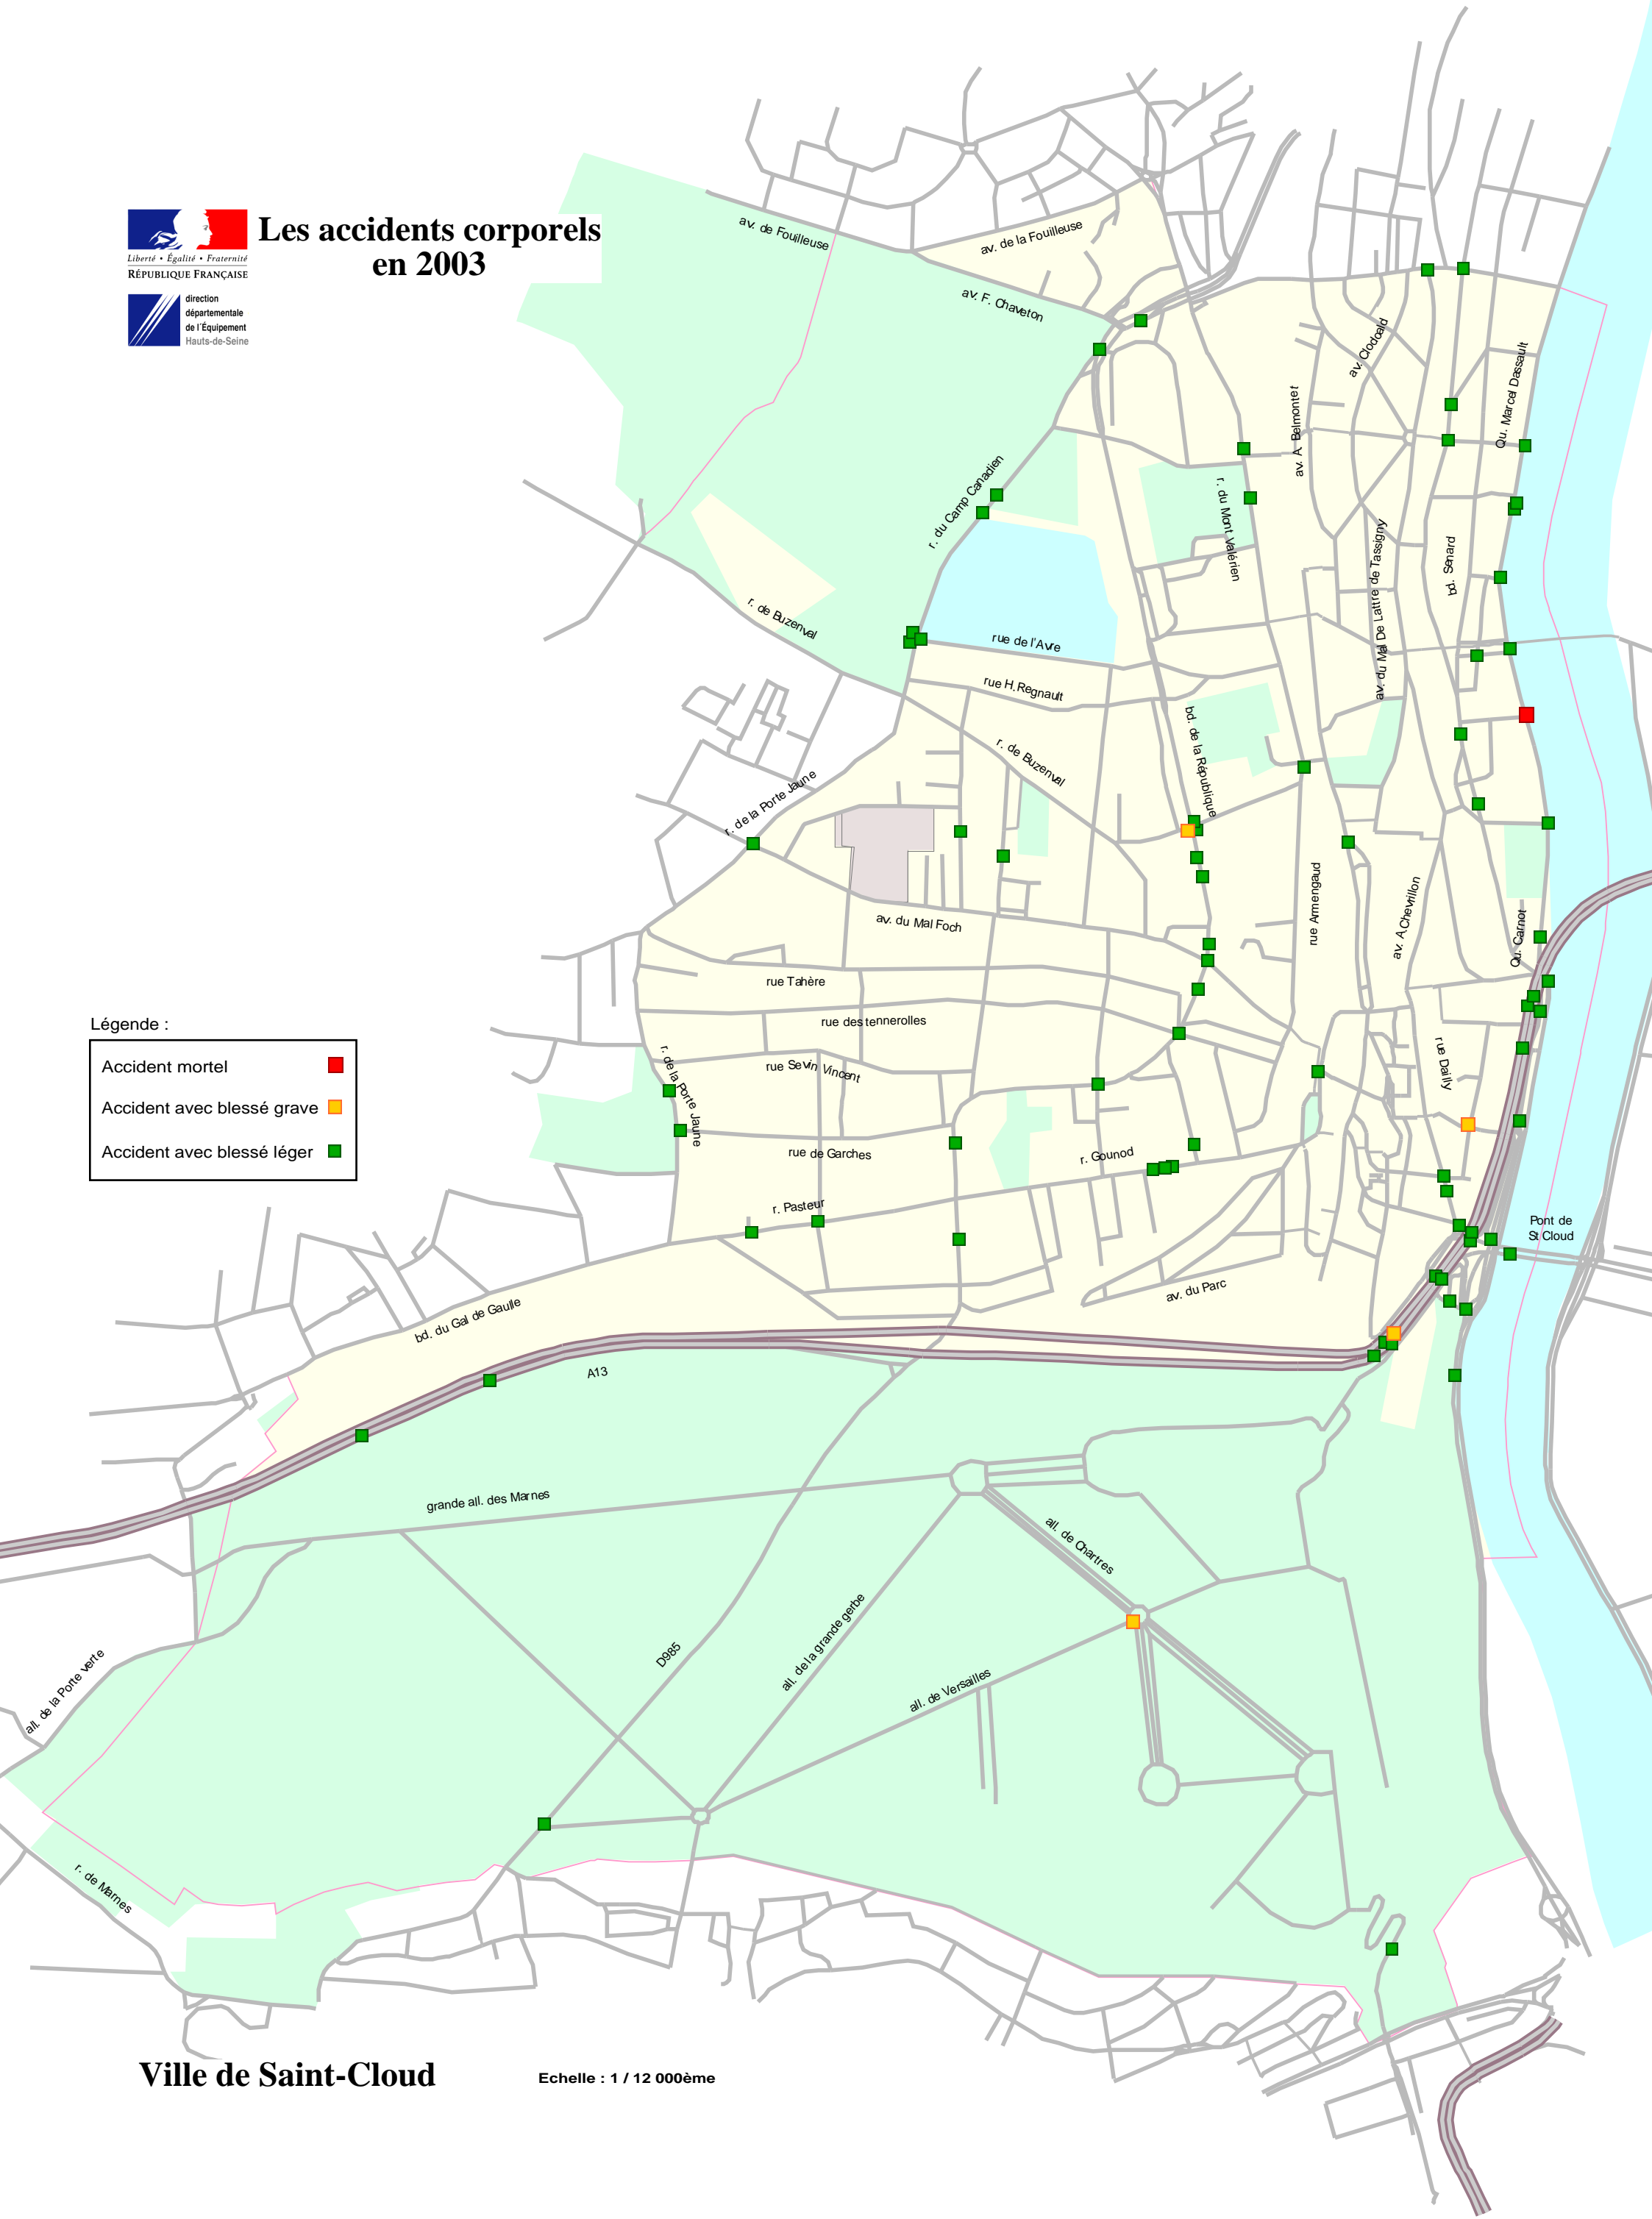

direction
départementale
de l'Équipement
Hauts-de-Seine

Les accidents corporels en 2003

Légende :

Accident mortel	■
Accident avec blessé grave	■
Accident avec blessé léger	■

Ville de Saint-Cloud

Echelle : 1 / 12 000ème