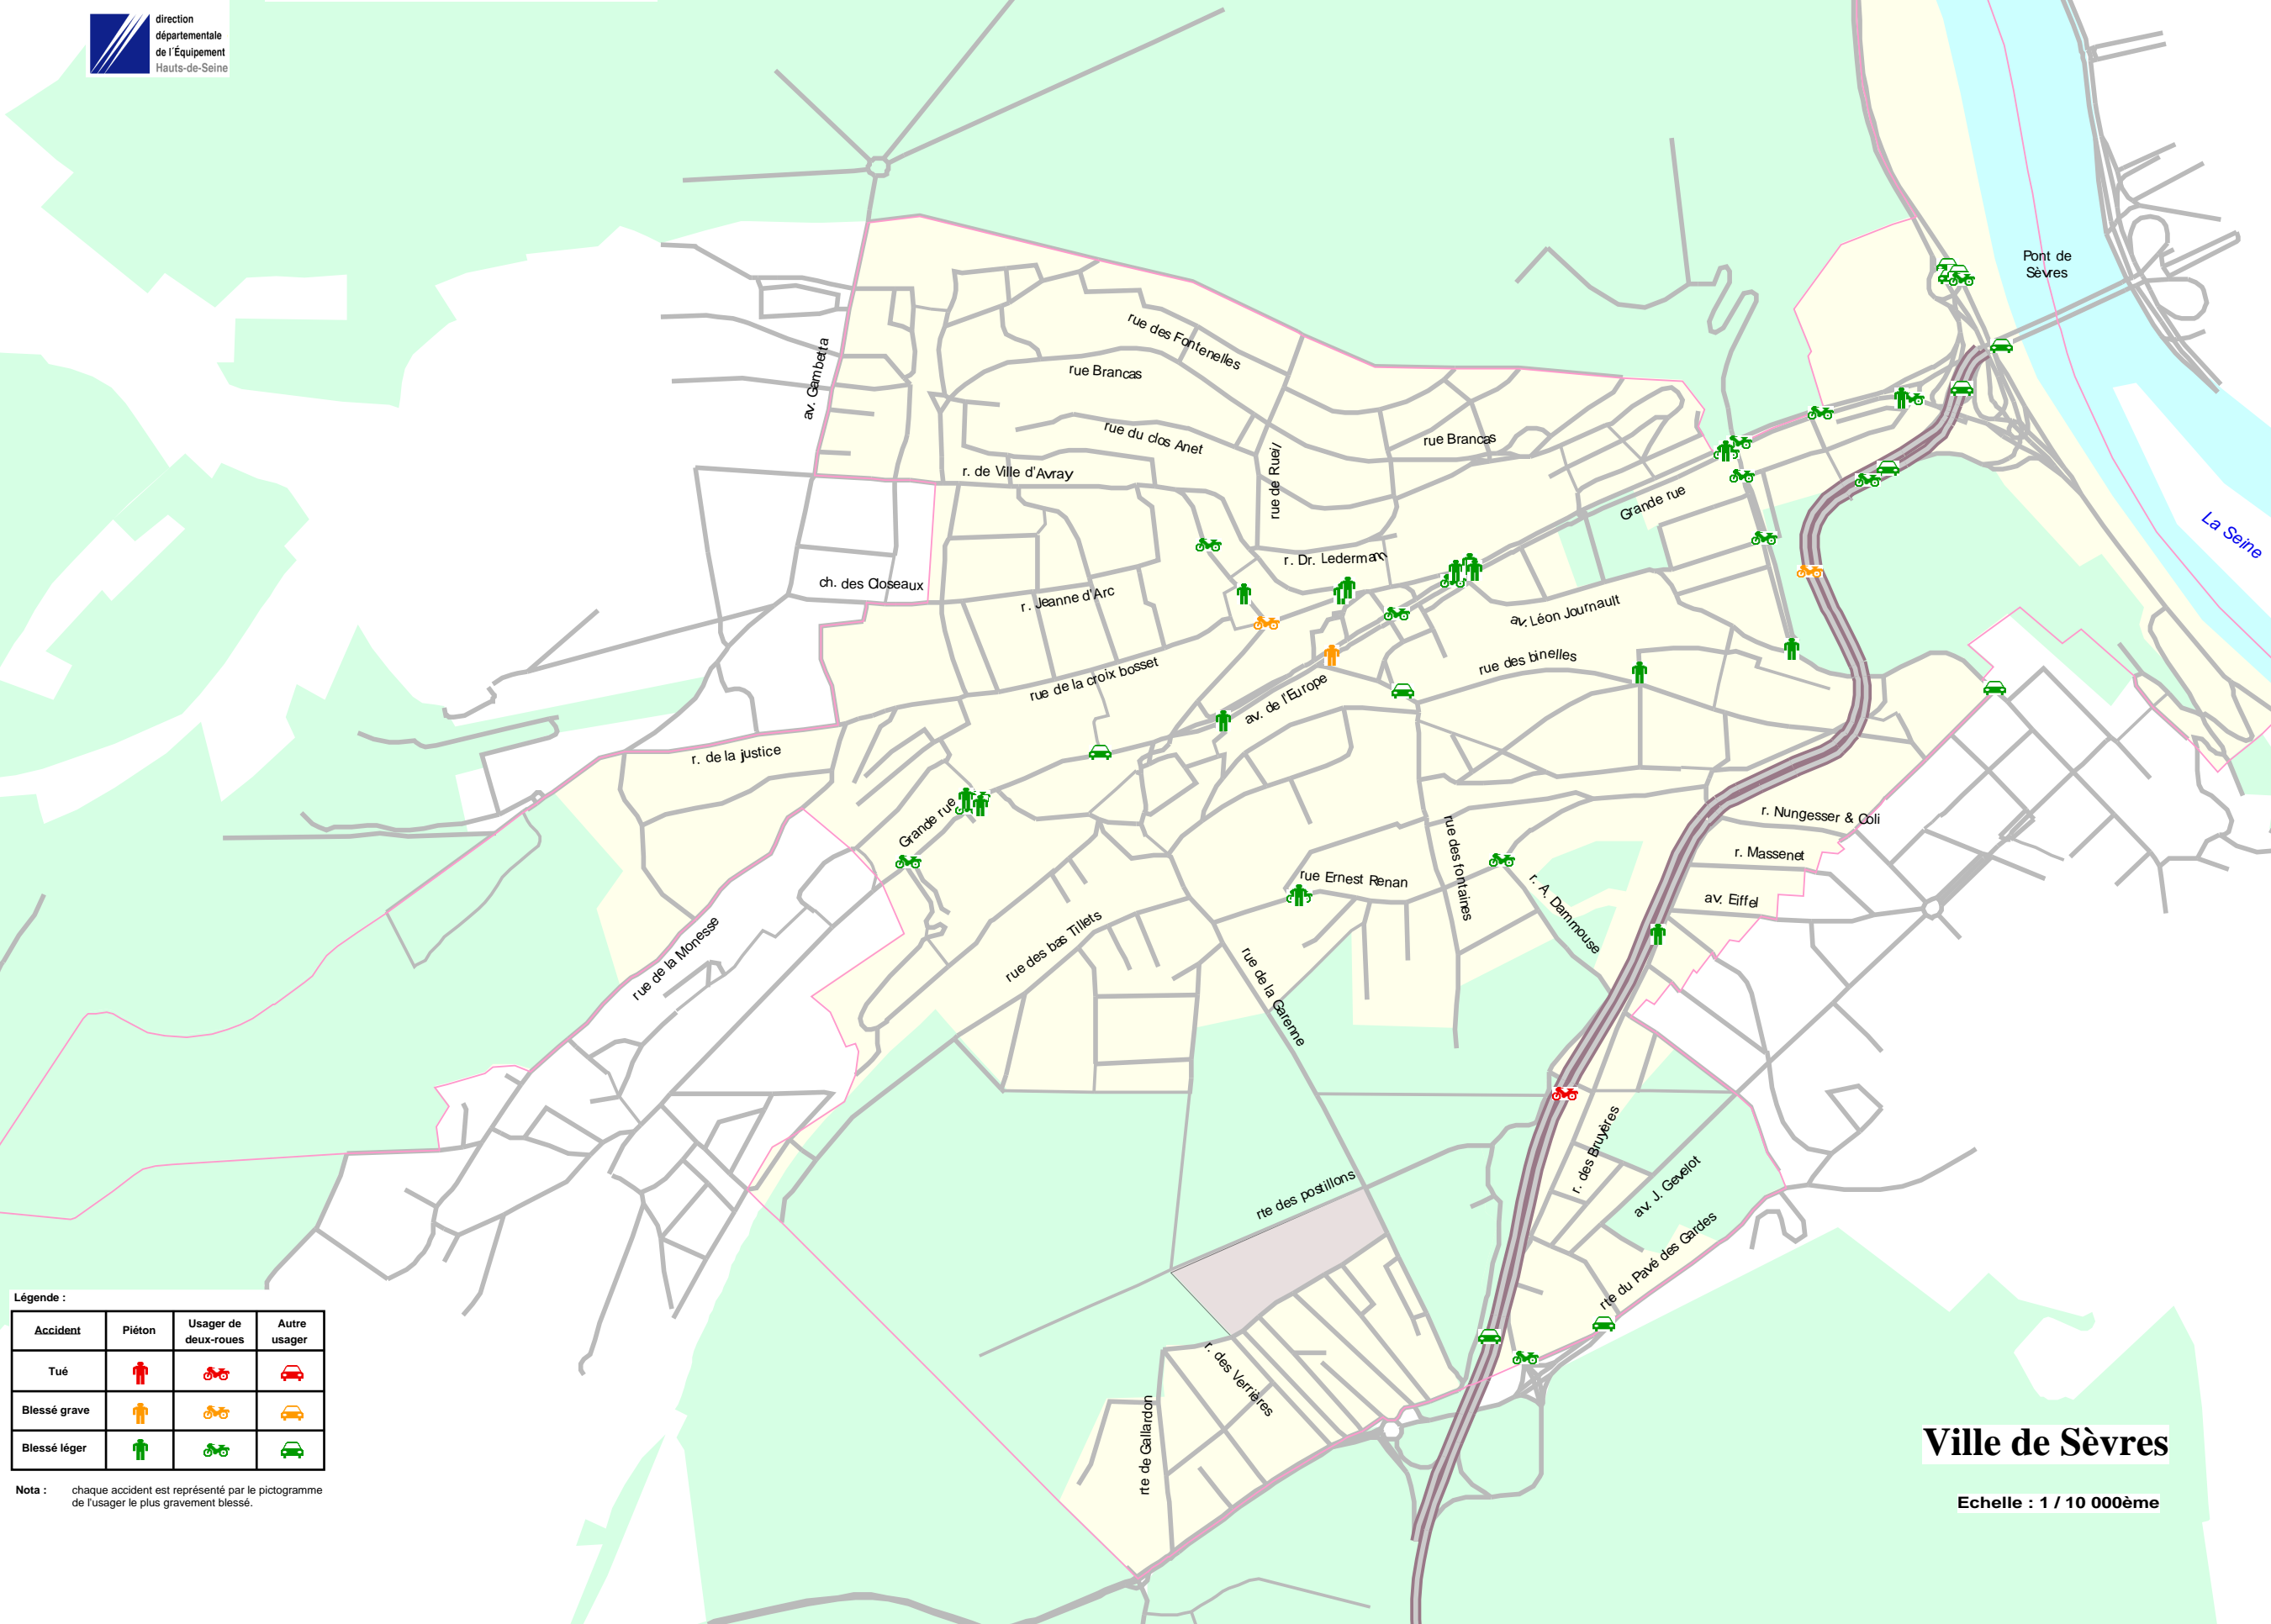

# Les accidents corporels en 2003

Légende :

Accident	Piéton	Usager de deux-roues	Autre usager
Tué			
Blessé grave			
Blessé léger			

Nota : chaque accident est représenté par le pictogramme de l'utilisateur le plus gravement blessé.

Ville de Sèvres

Echelle : 1 / 10 000ème