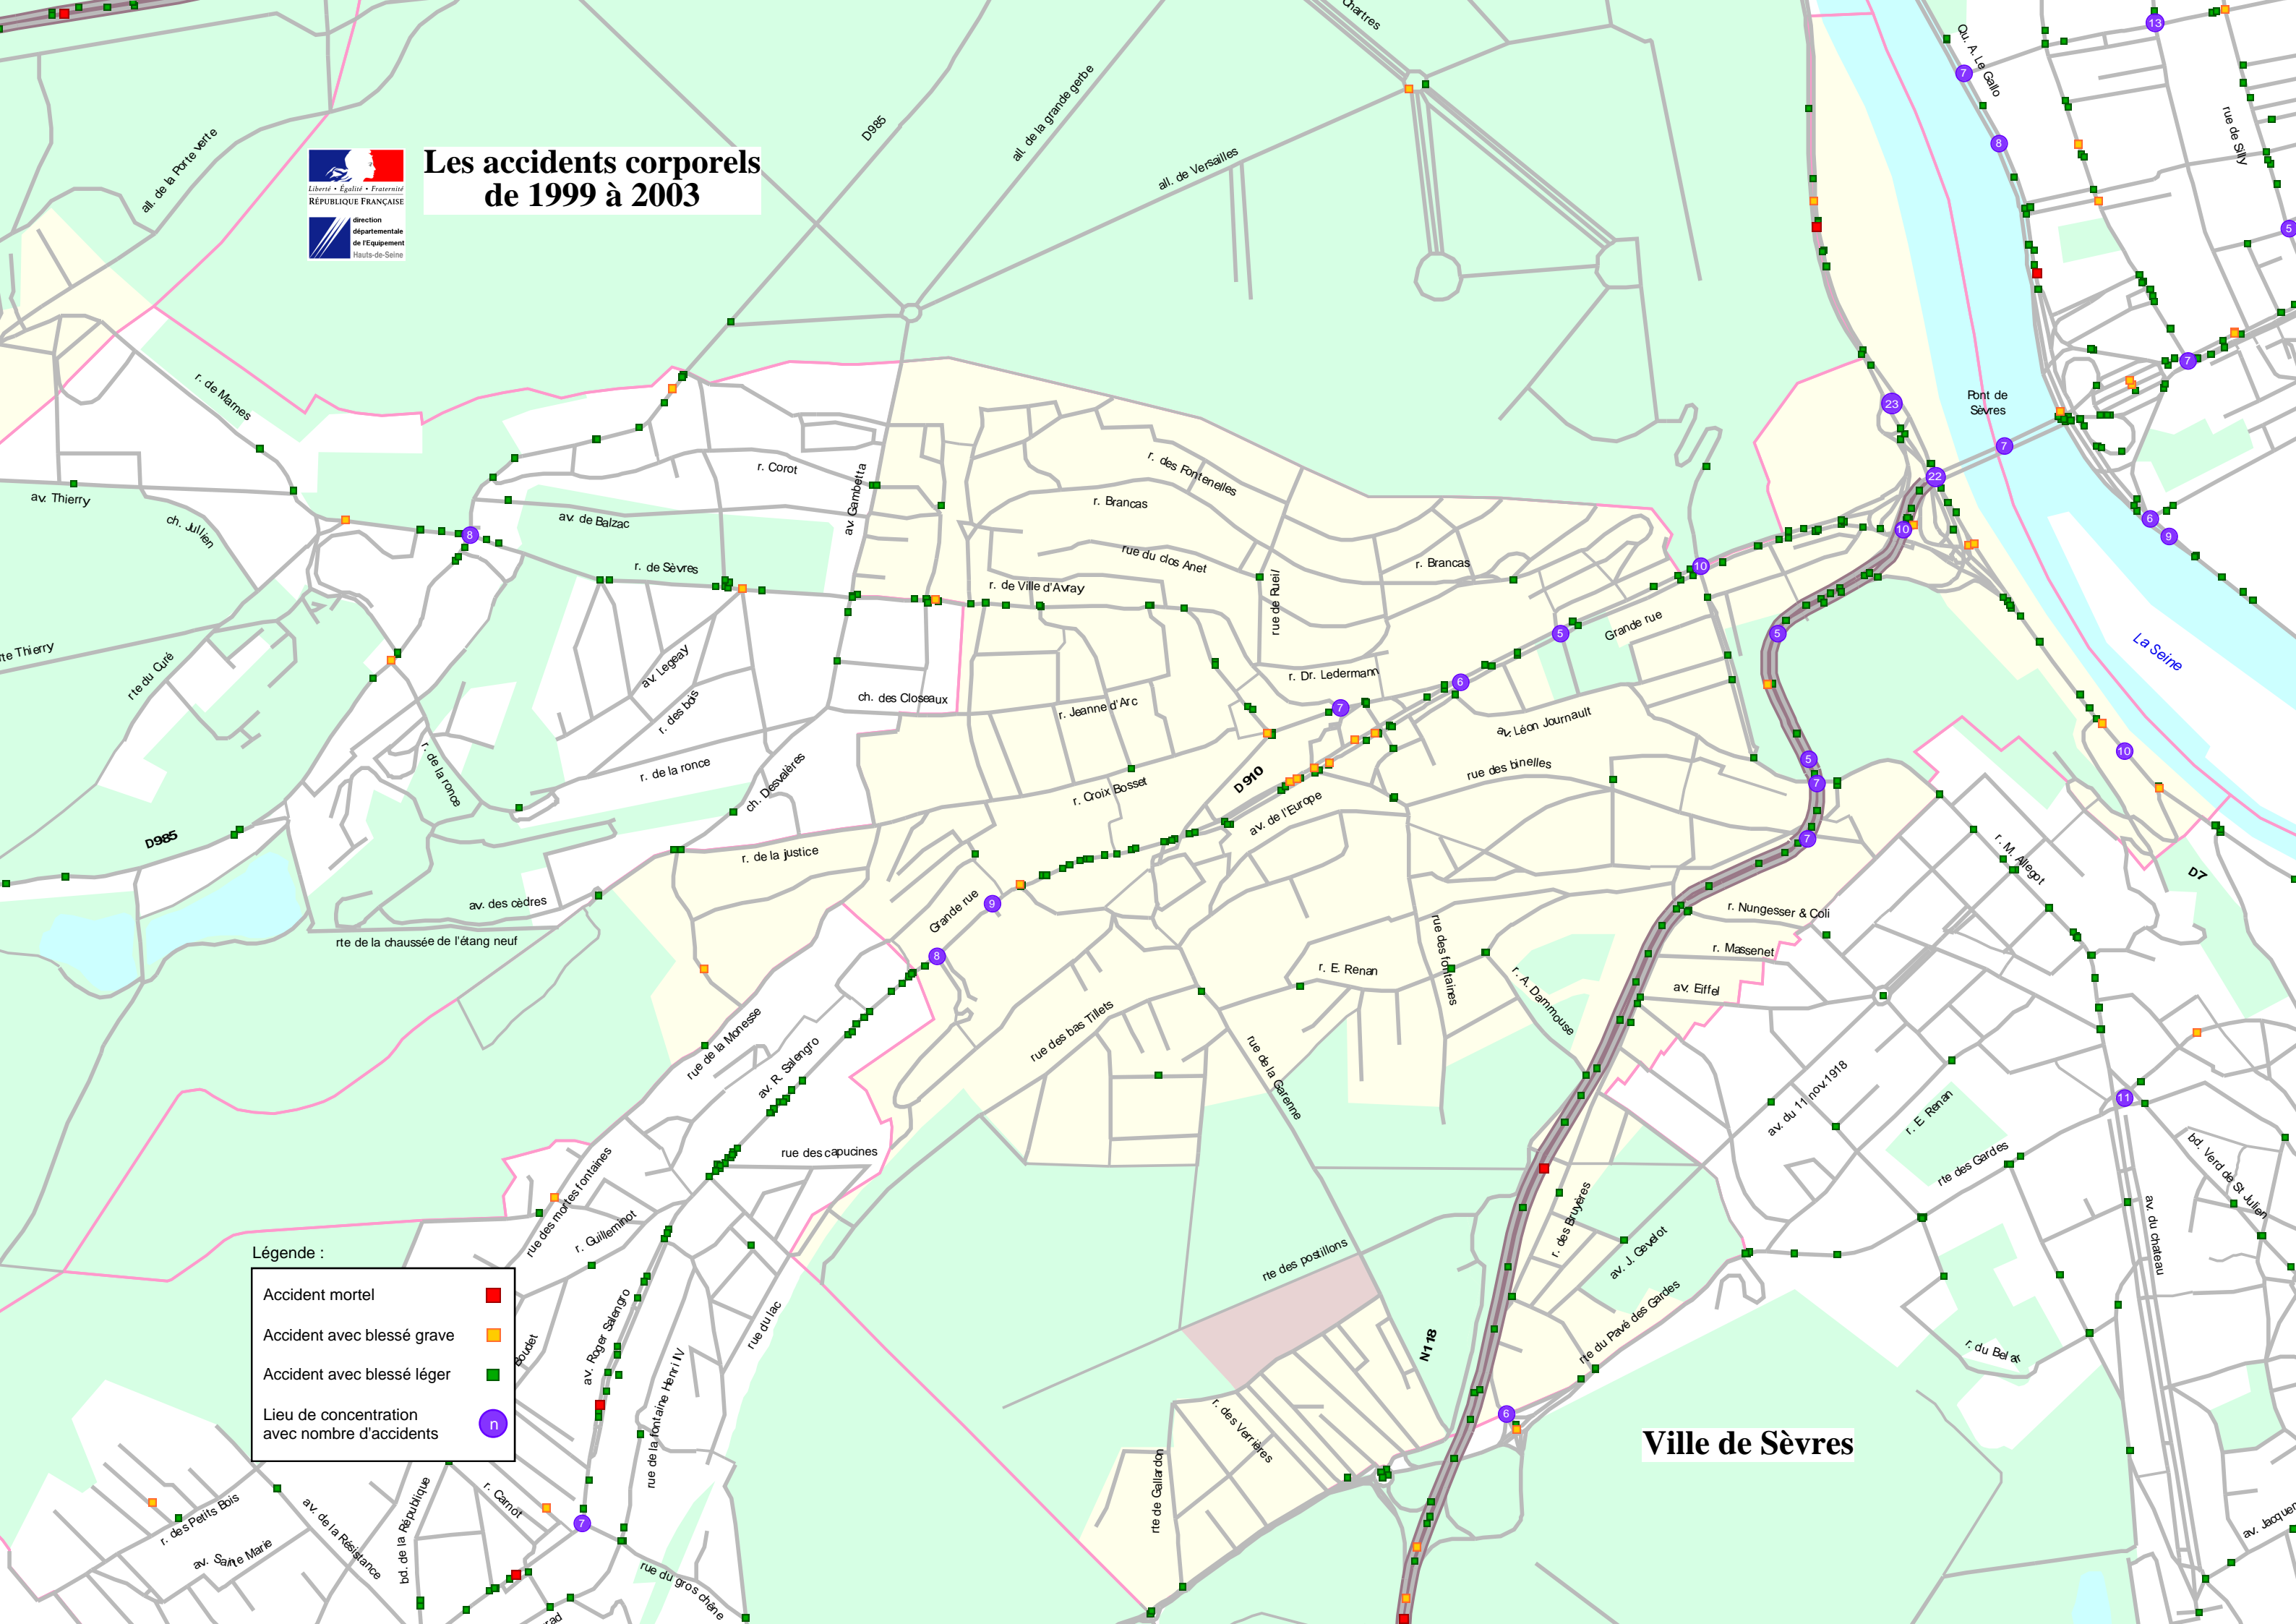

Les accidents corporels de 1999 à 2003

Légende :

Accident mortel	■
Accident avec blessé grave	■
Accident avec blessé léger	■
Lieu de concentration avec nombre d'accidents	○

Ville de Sèvres