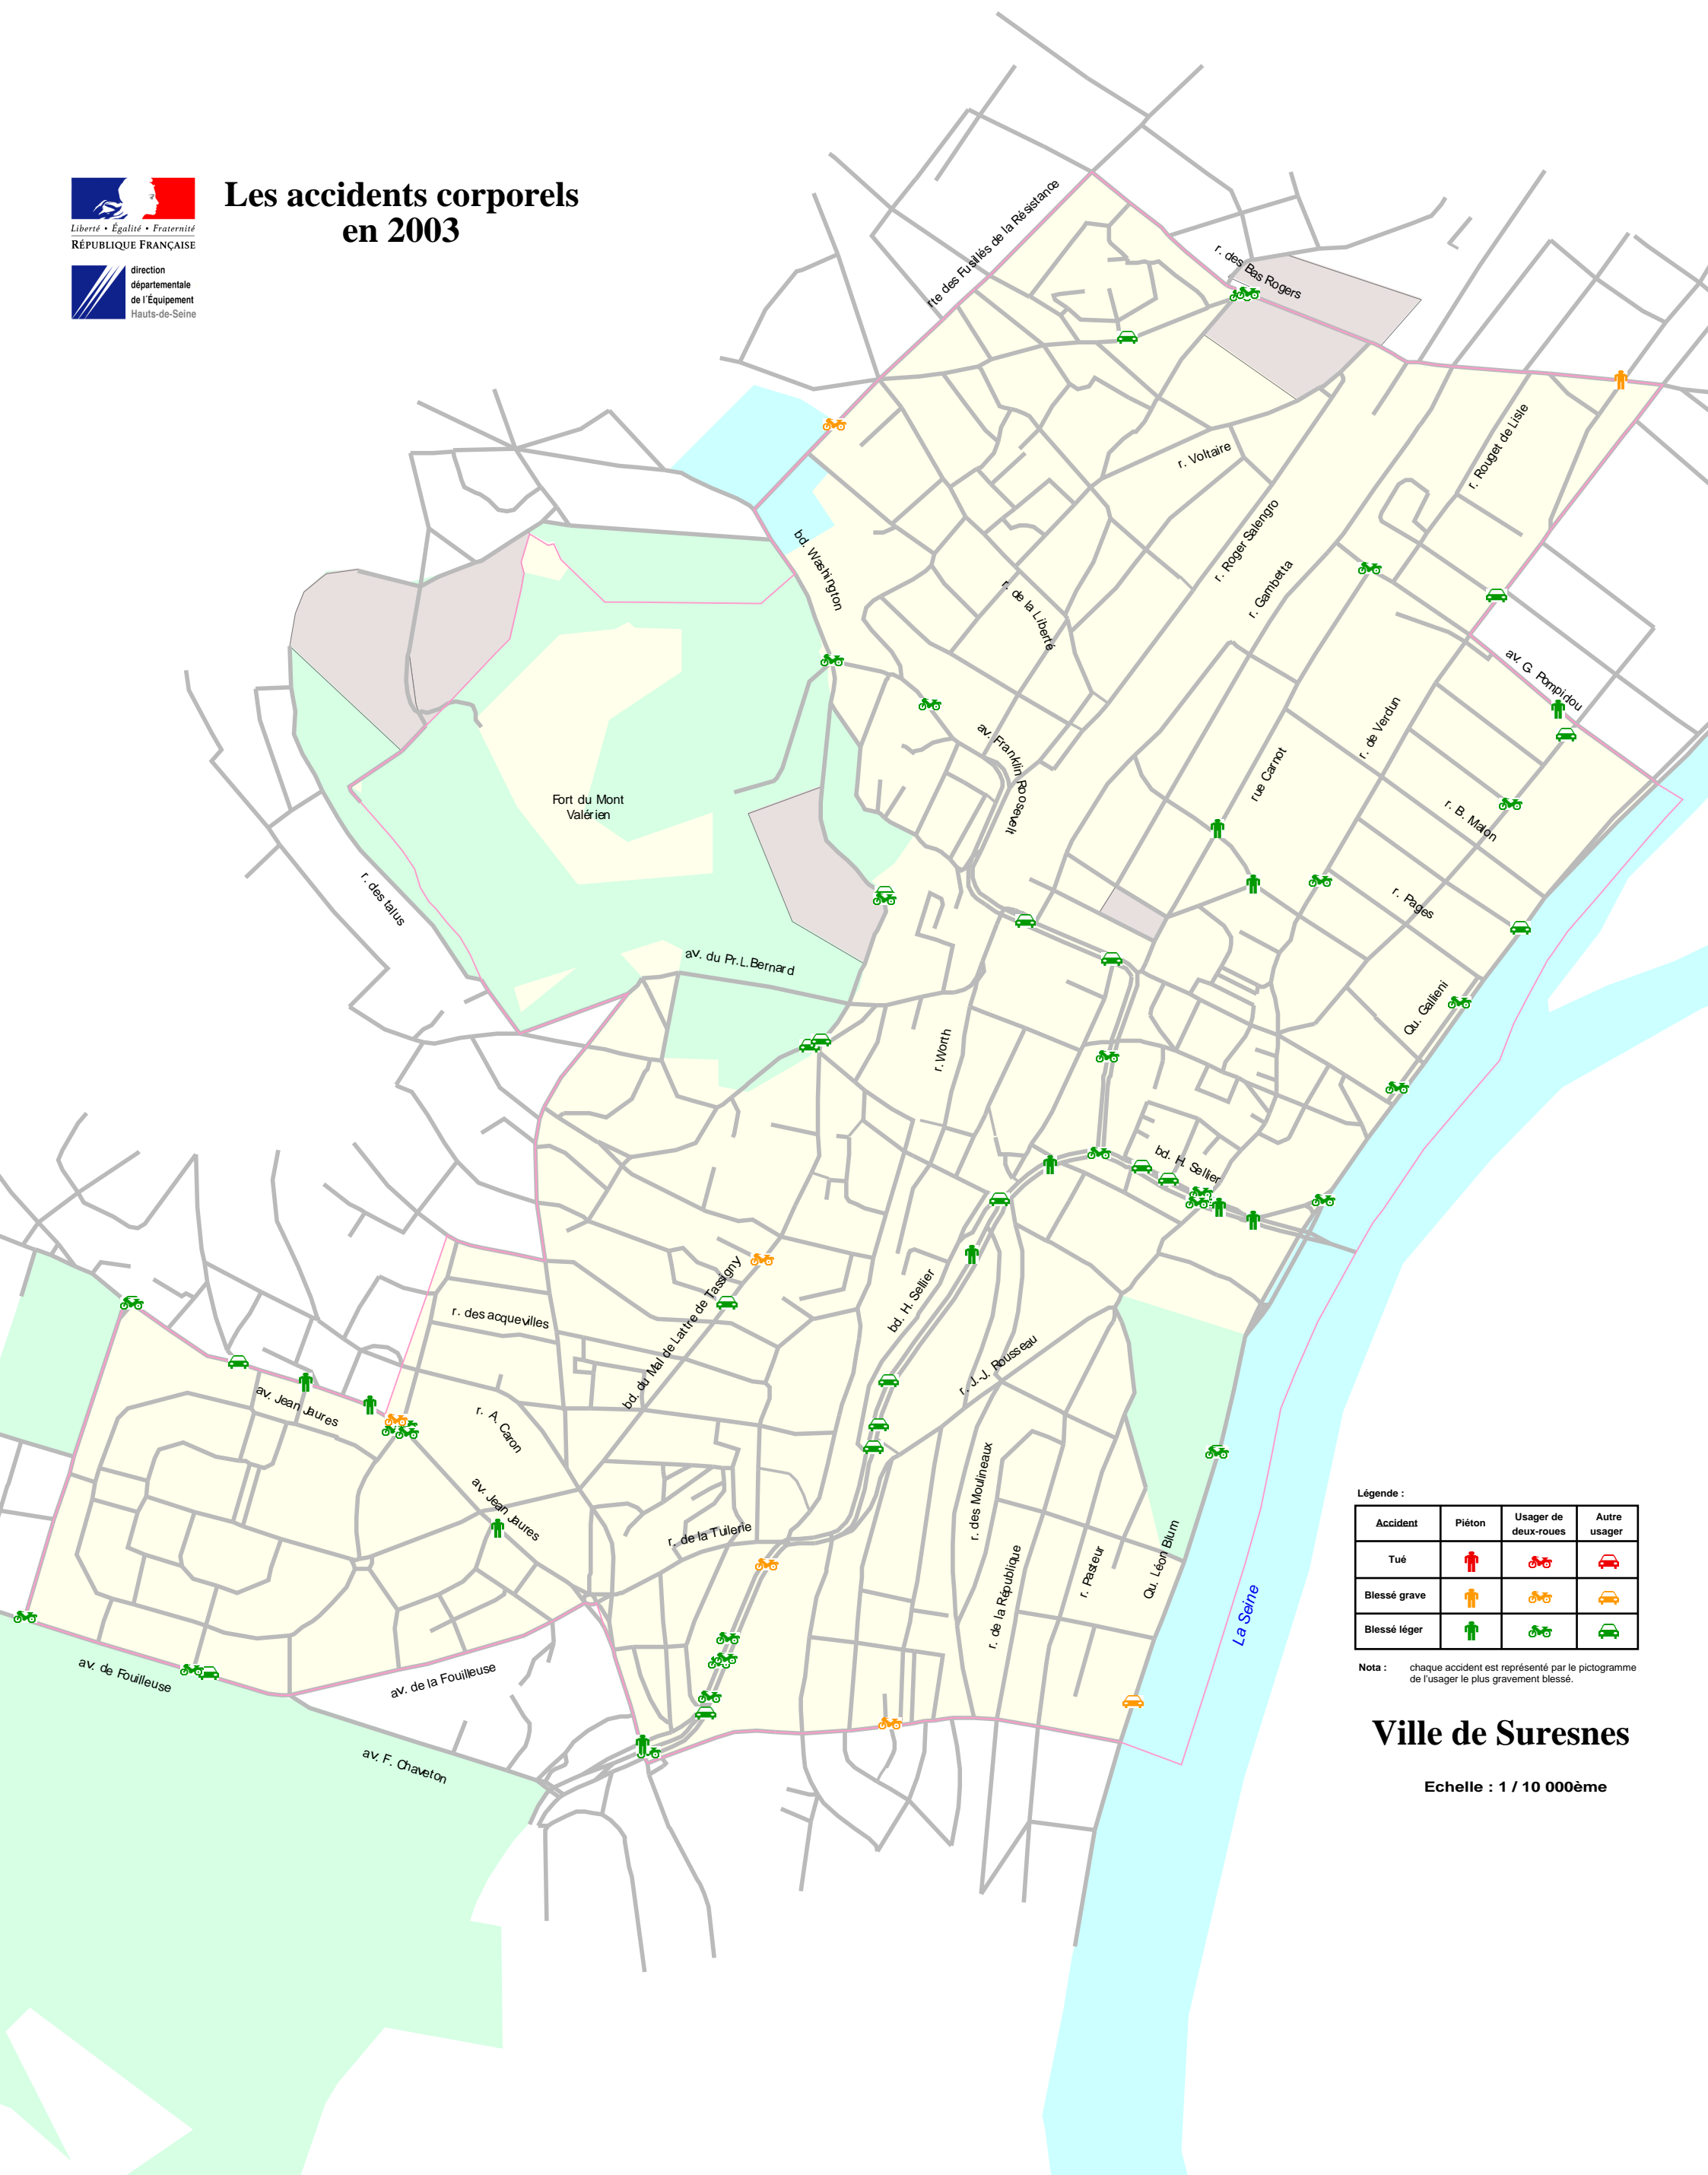

Les accidents corporels en 2003

Légende :

Accident	Piéton	Usager de deux-roues	Autre usager
Tué			
Blessé grave			
Blessé léger			

Nota : chaque accident est représenté par le pictogramme de l'utilisateur le plus gravement blessé.

Ville de Suresnes

Echelle : 1 / 10 000ème