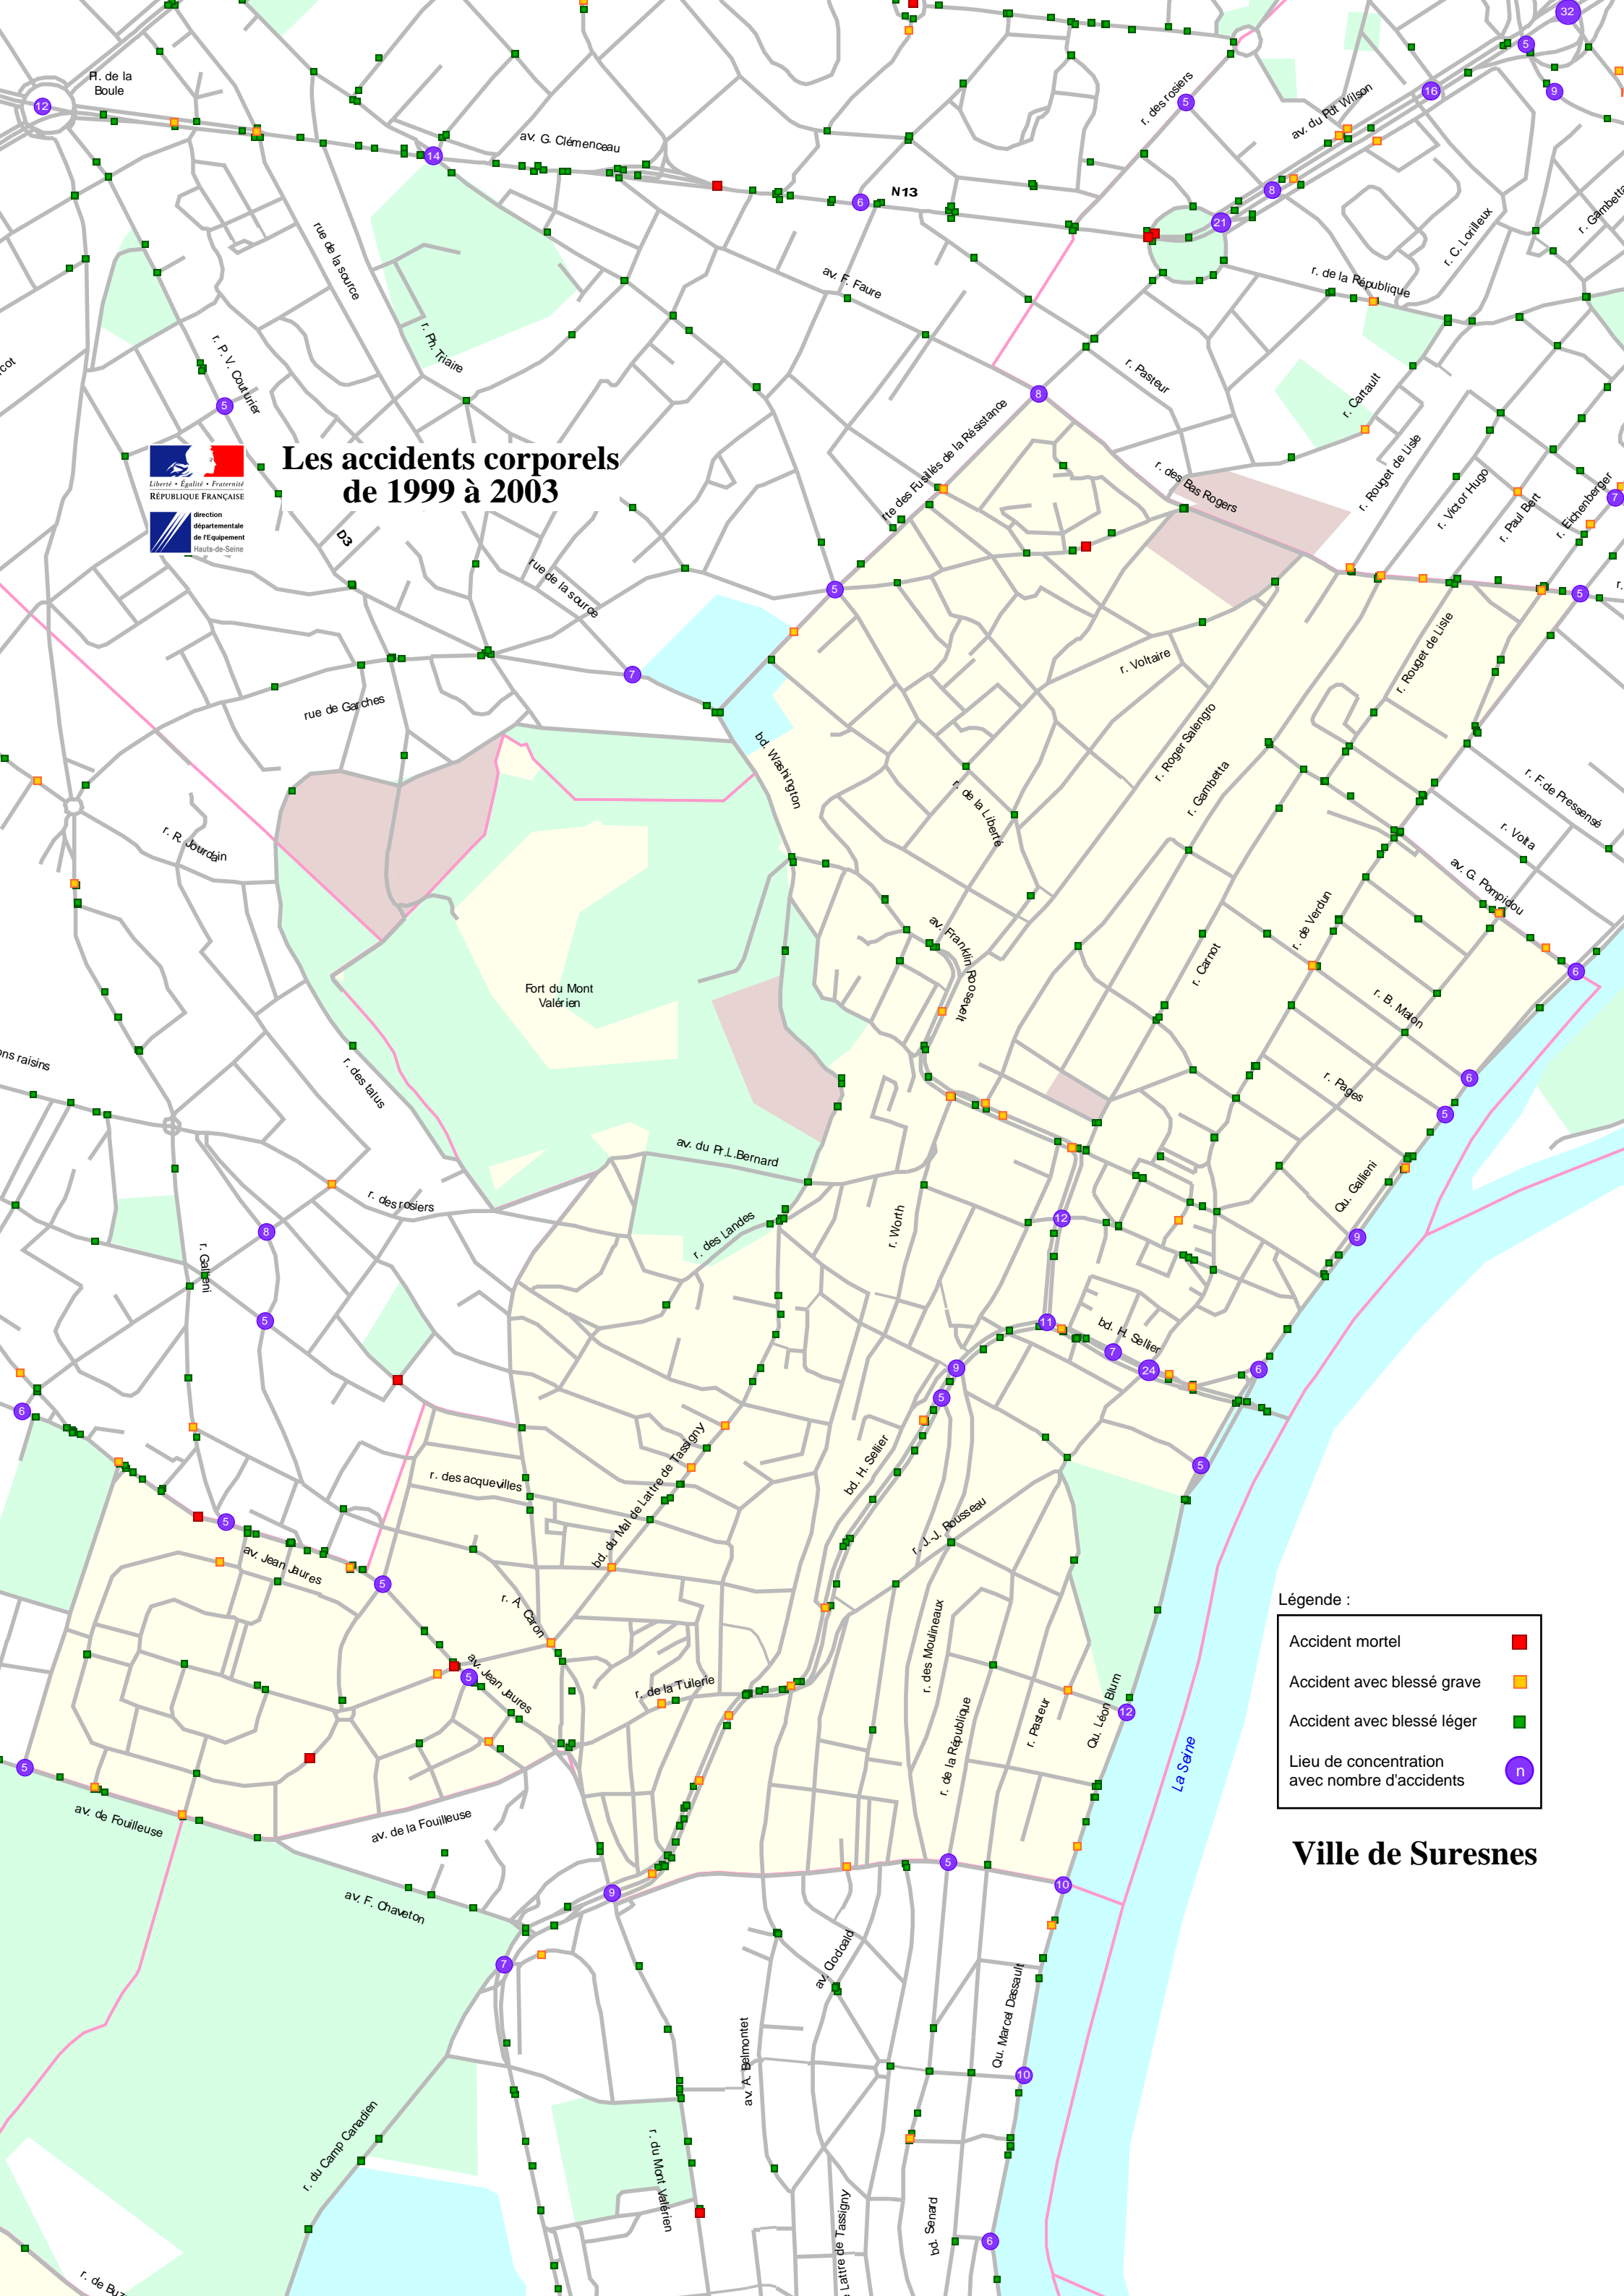

Les accidents corporels de 1999 à 2003

Légende :

Accident mortel	■
Accident avec blessé grave	■
Accident avec blessé léger	■
Lieu de concentration avec nombre d'accidents	○ n

Ville de Suresnes