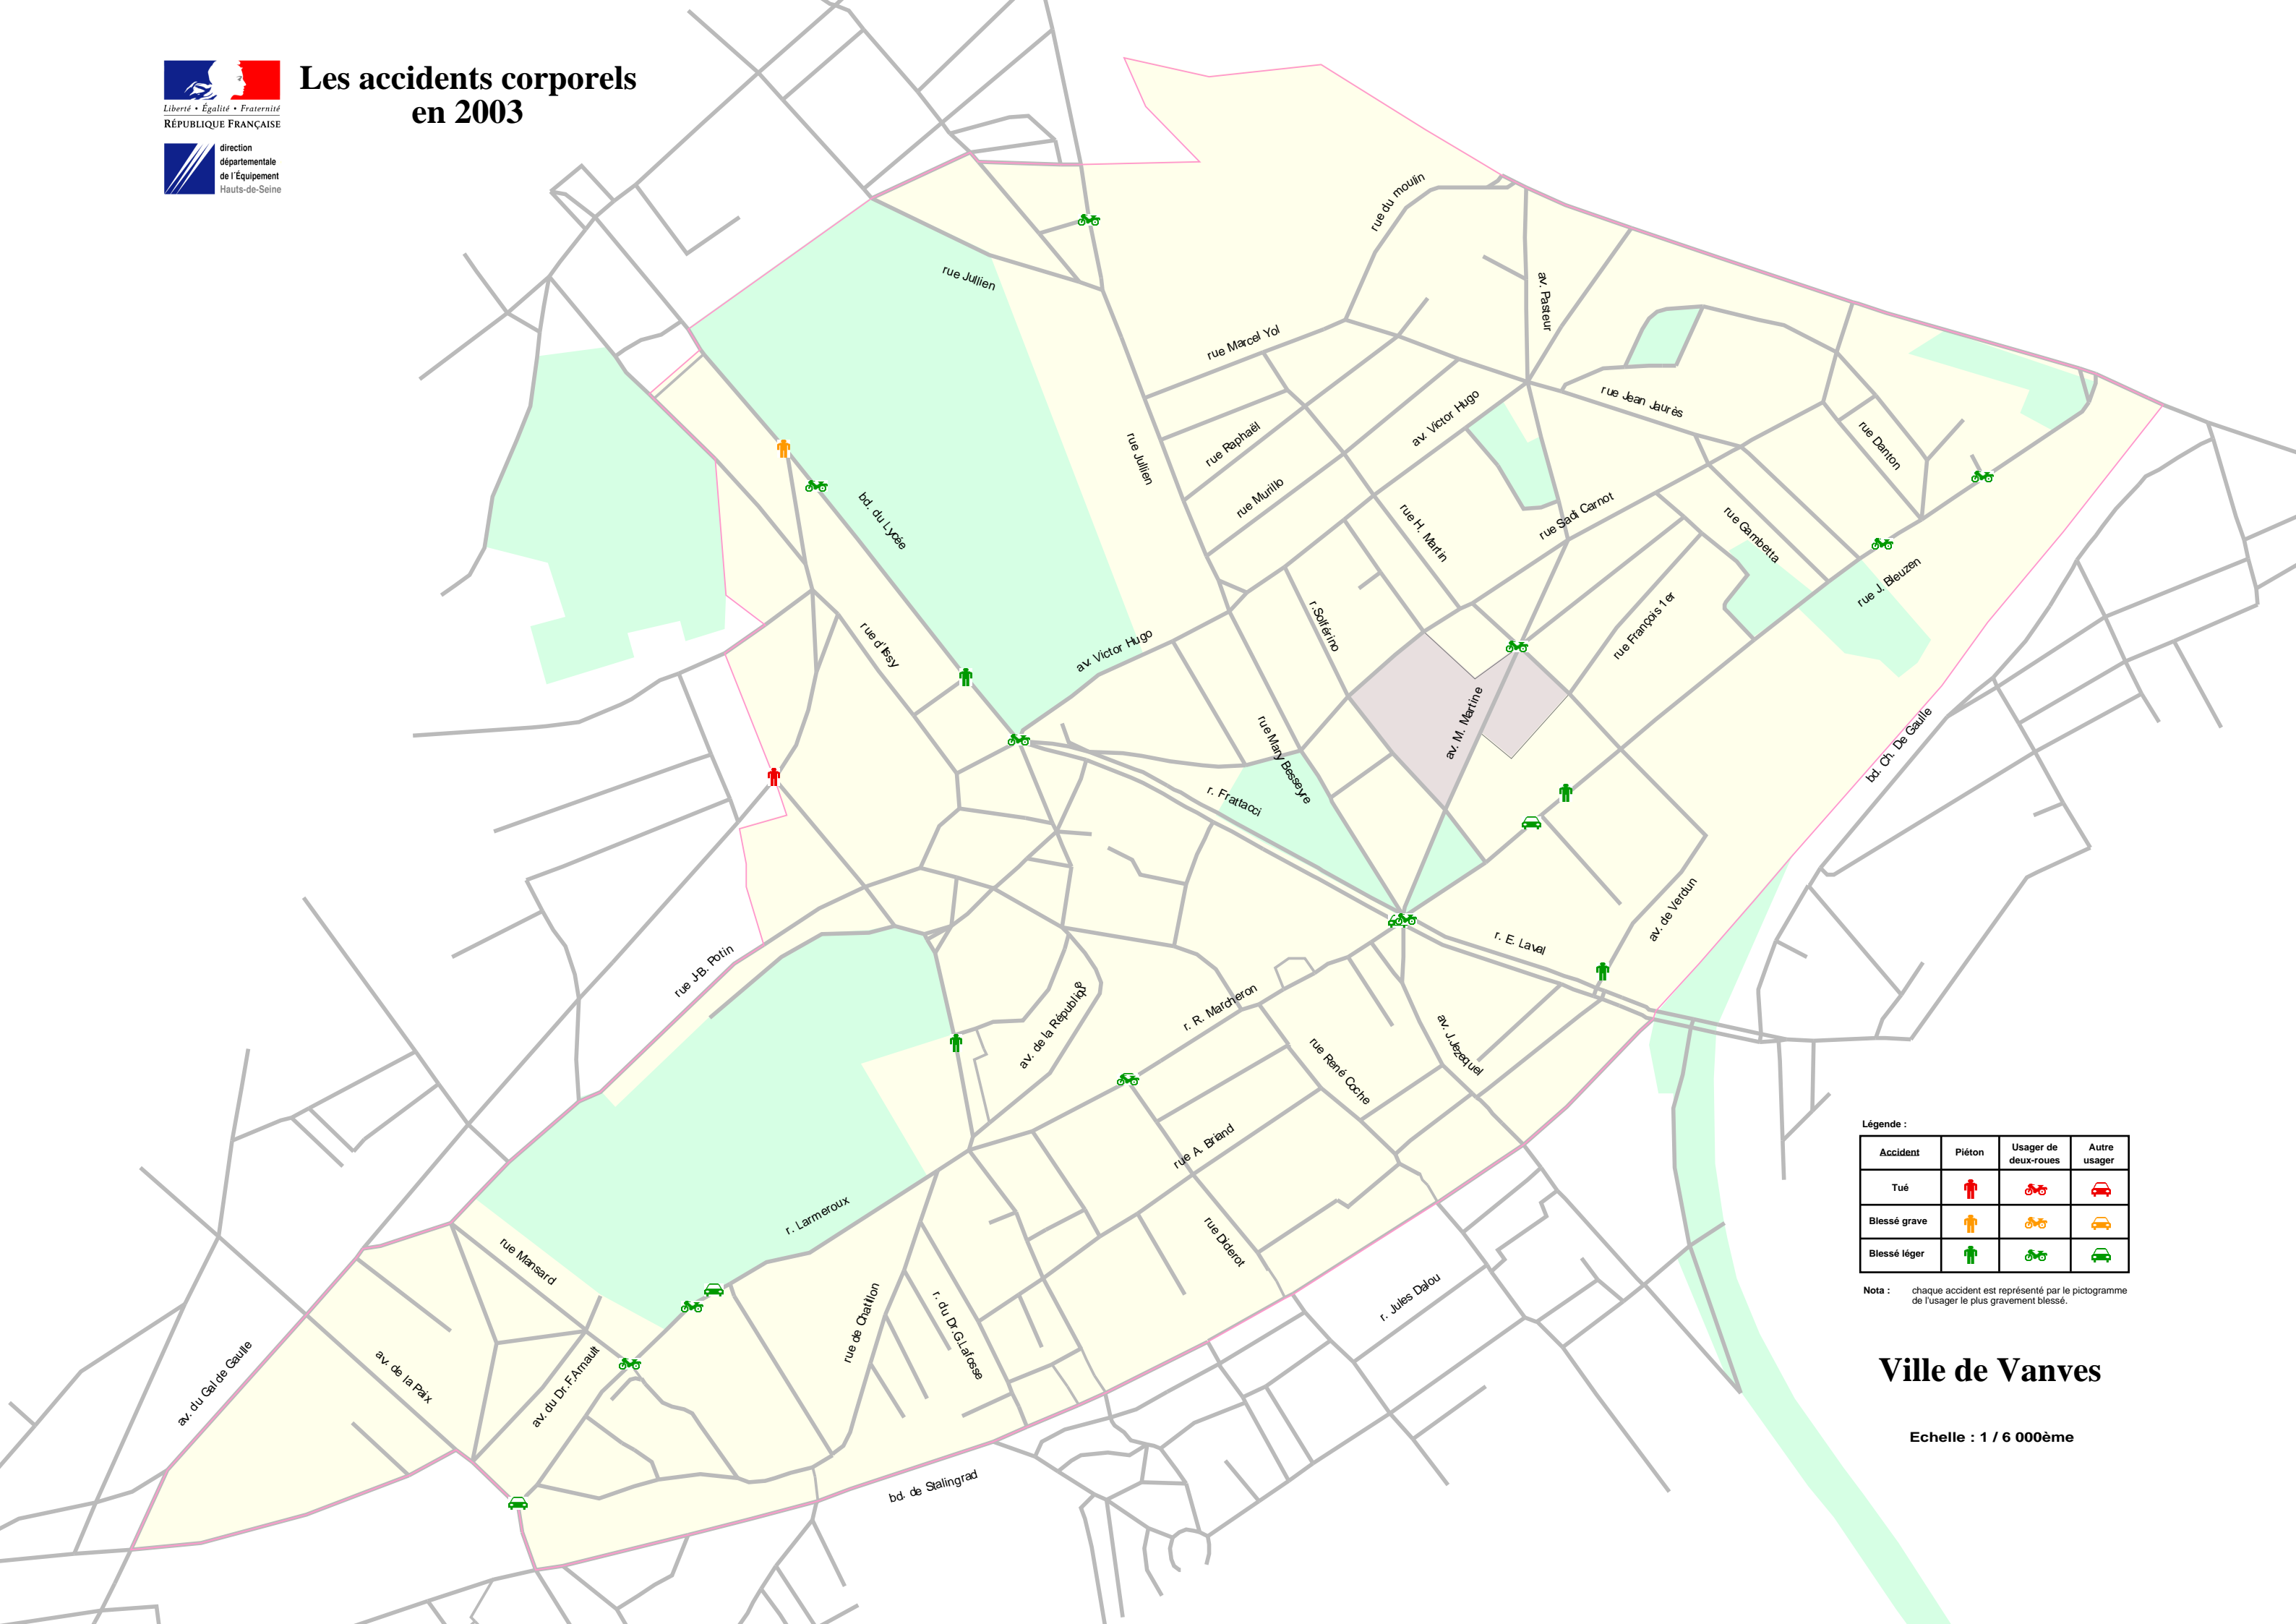

Les accidents corporels en 2003

Légende :

Accident	Piéton	Usager de deux-roues	Autre usager
Tué			
Blessé grave			
Blessé léger			

Nota : chaque accident est représenté par le pictogramme de l'utilisateur le plus gravement blessé.

Ville de Vanves

Echelle : 1 / 6 000ème