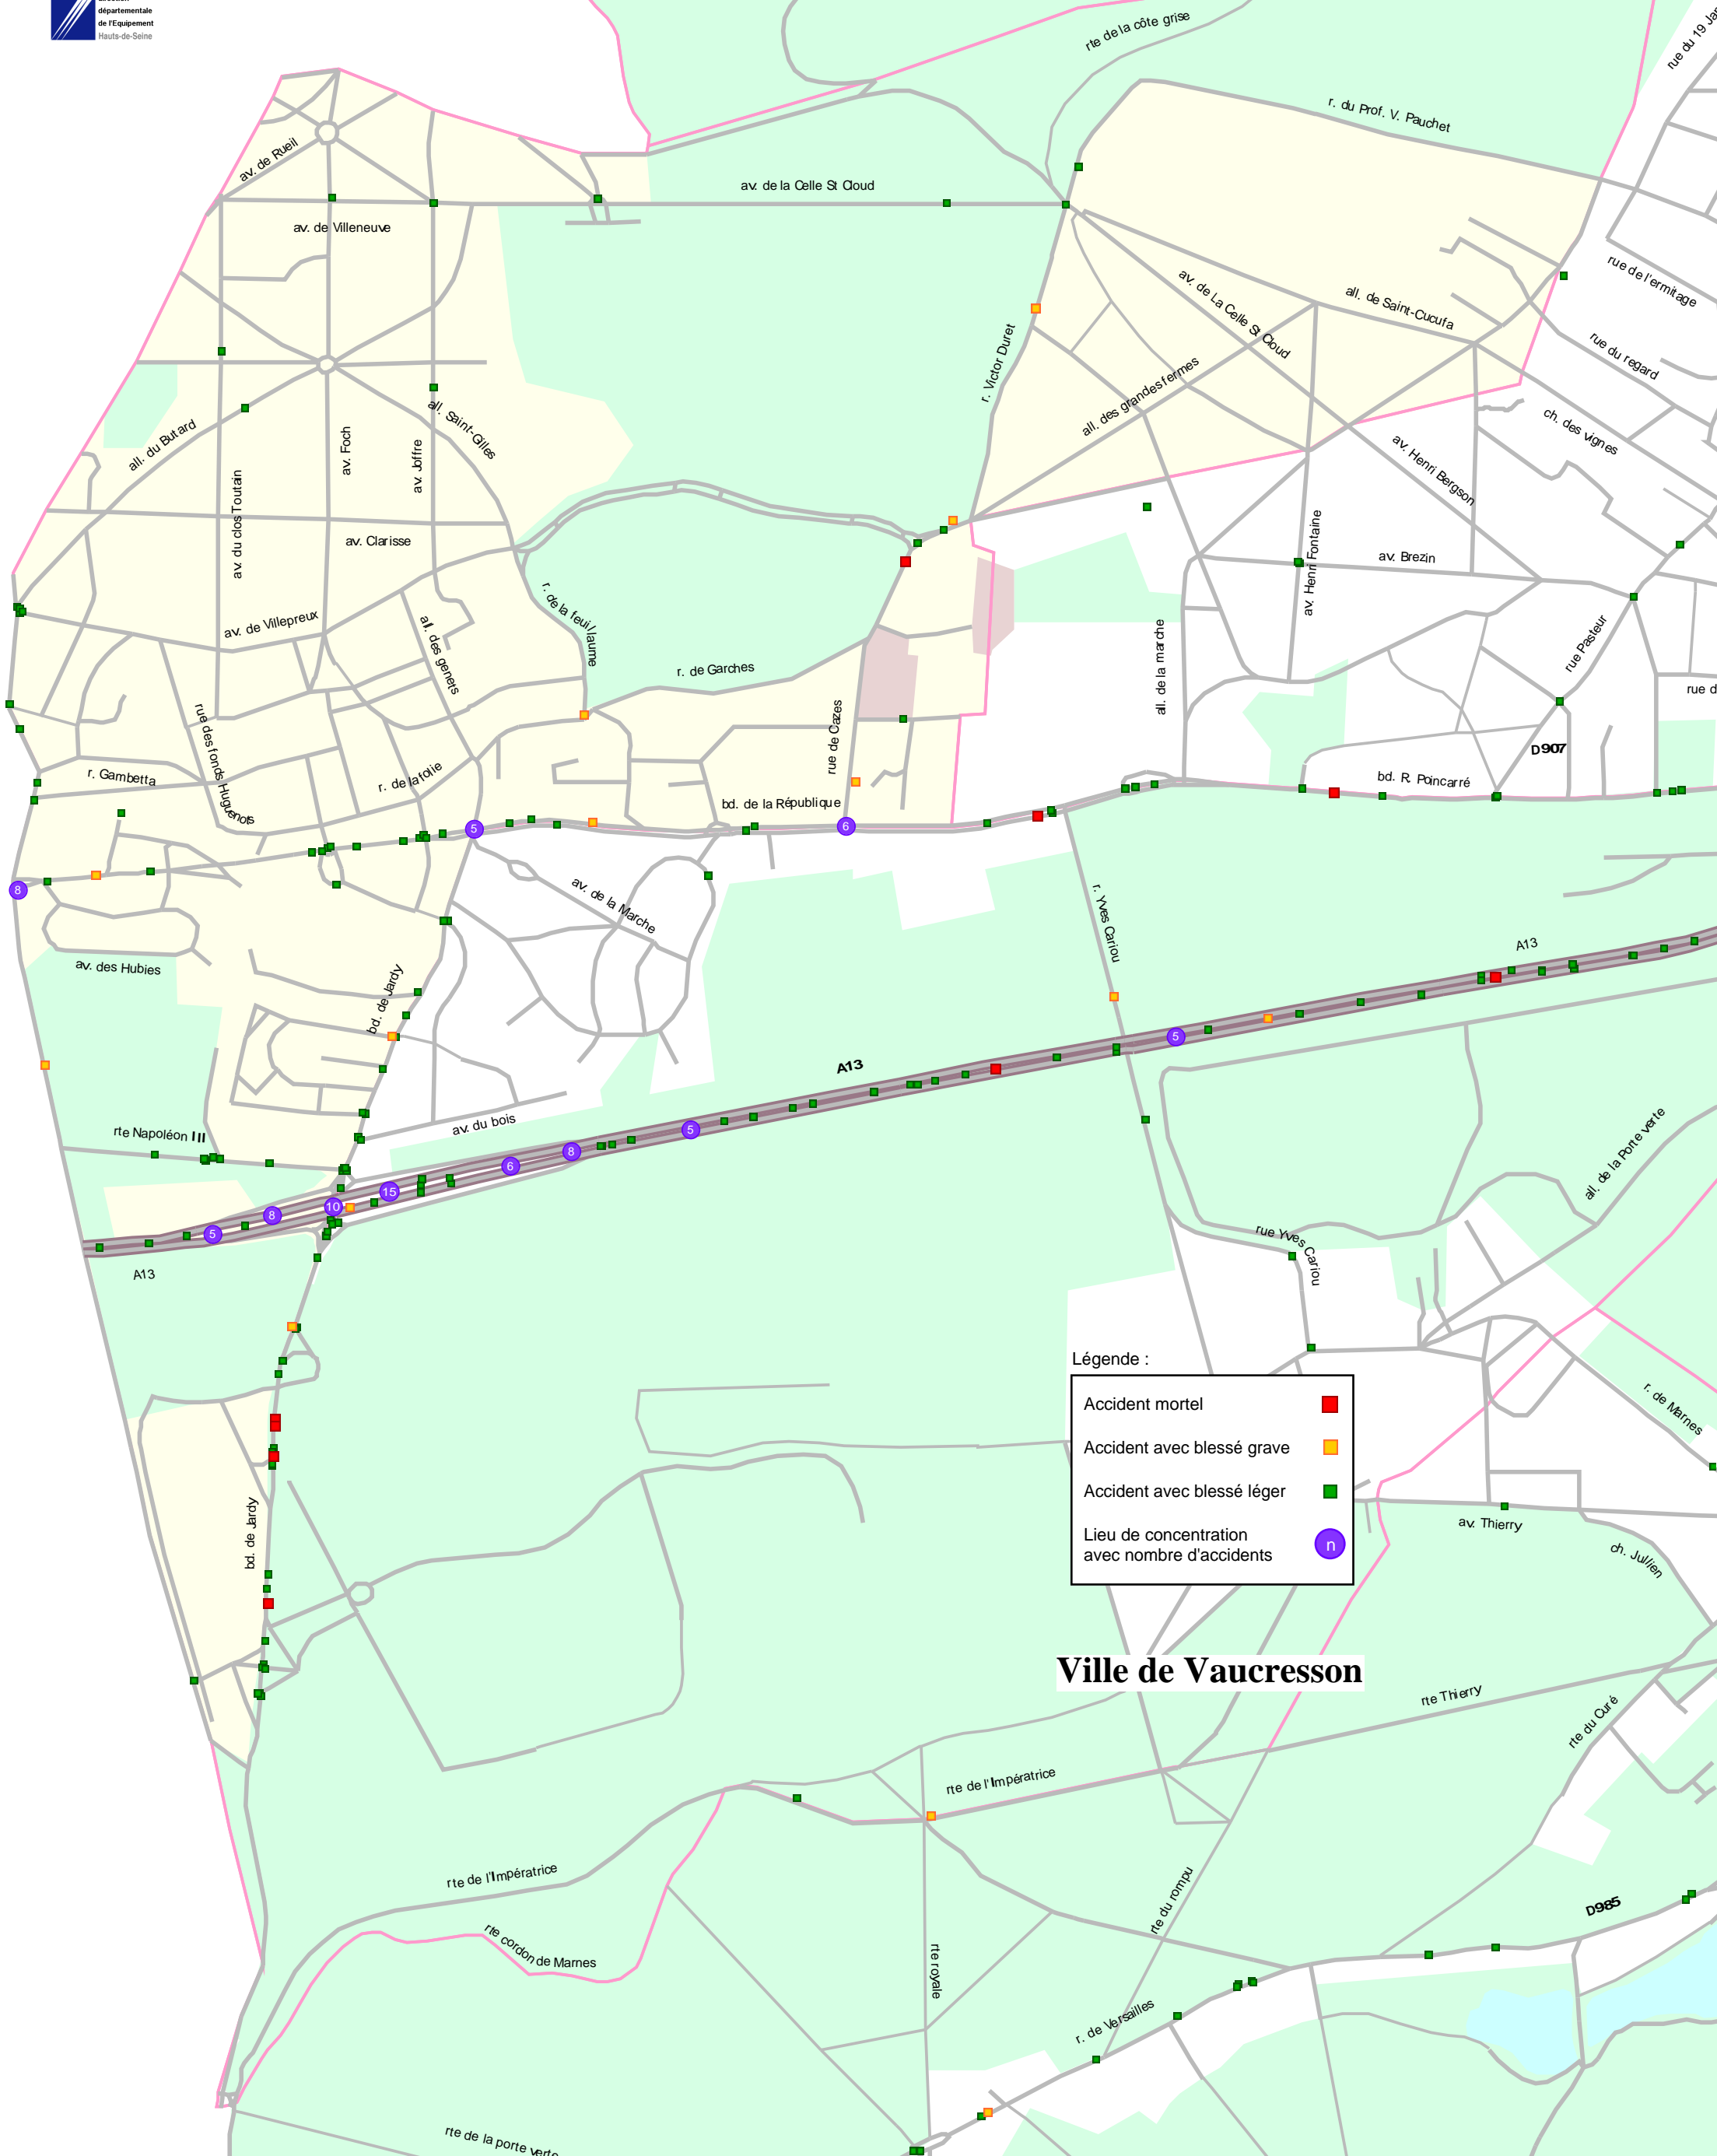

Les accidents corporels de 1999 à 2003

Légende :

Accident mortel	■
Accident avec blessé grave	■
Accident avec blessé léger	■
Lieu de concentration avec nombre d'accidents	○

Ville de Vaucresson