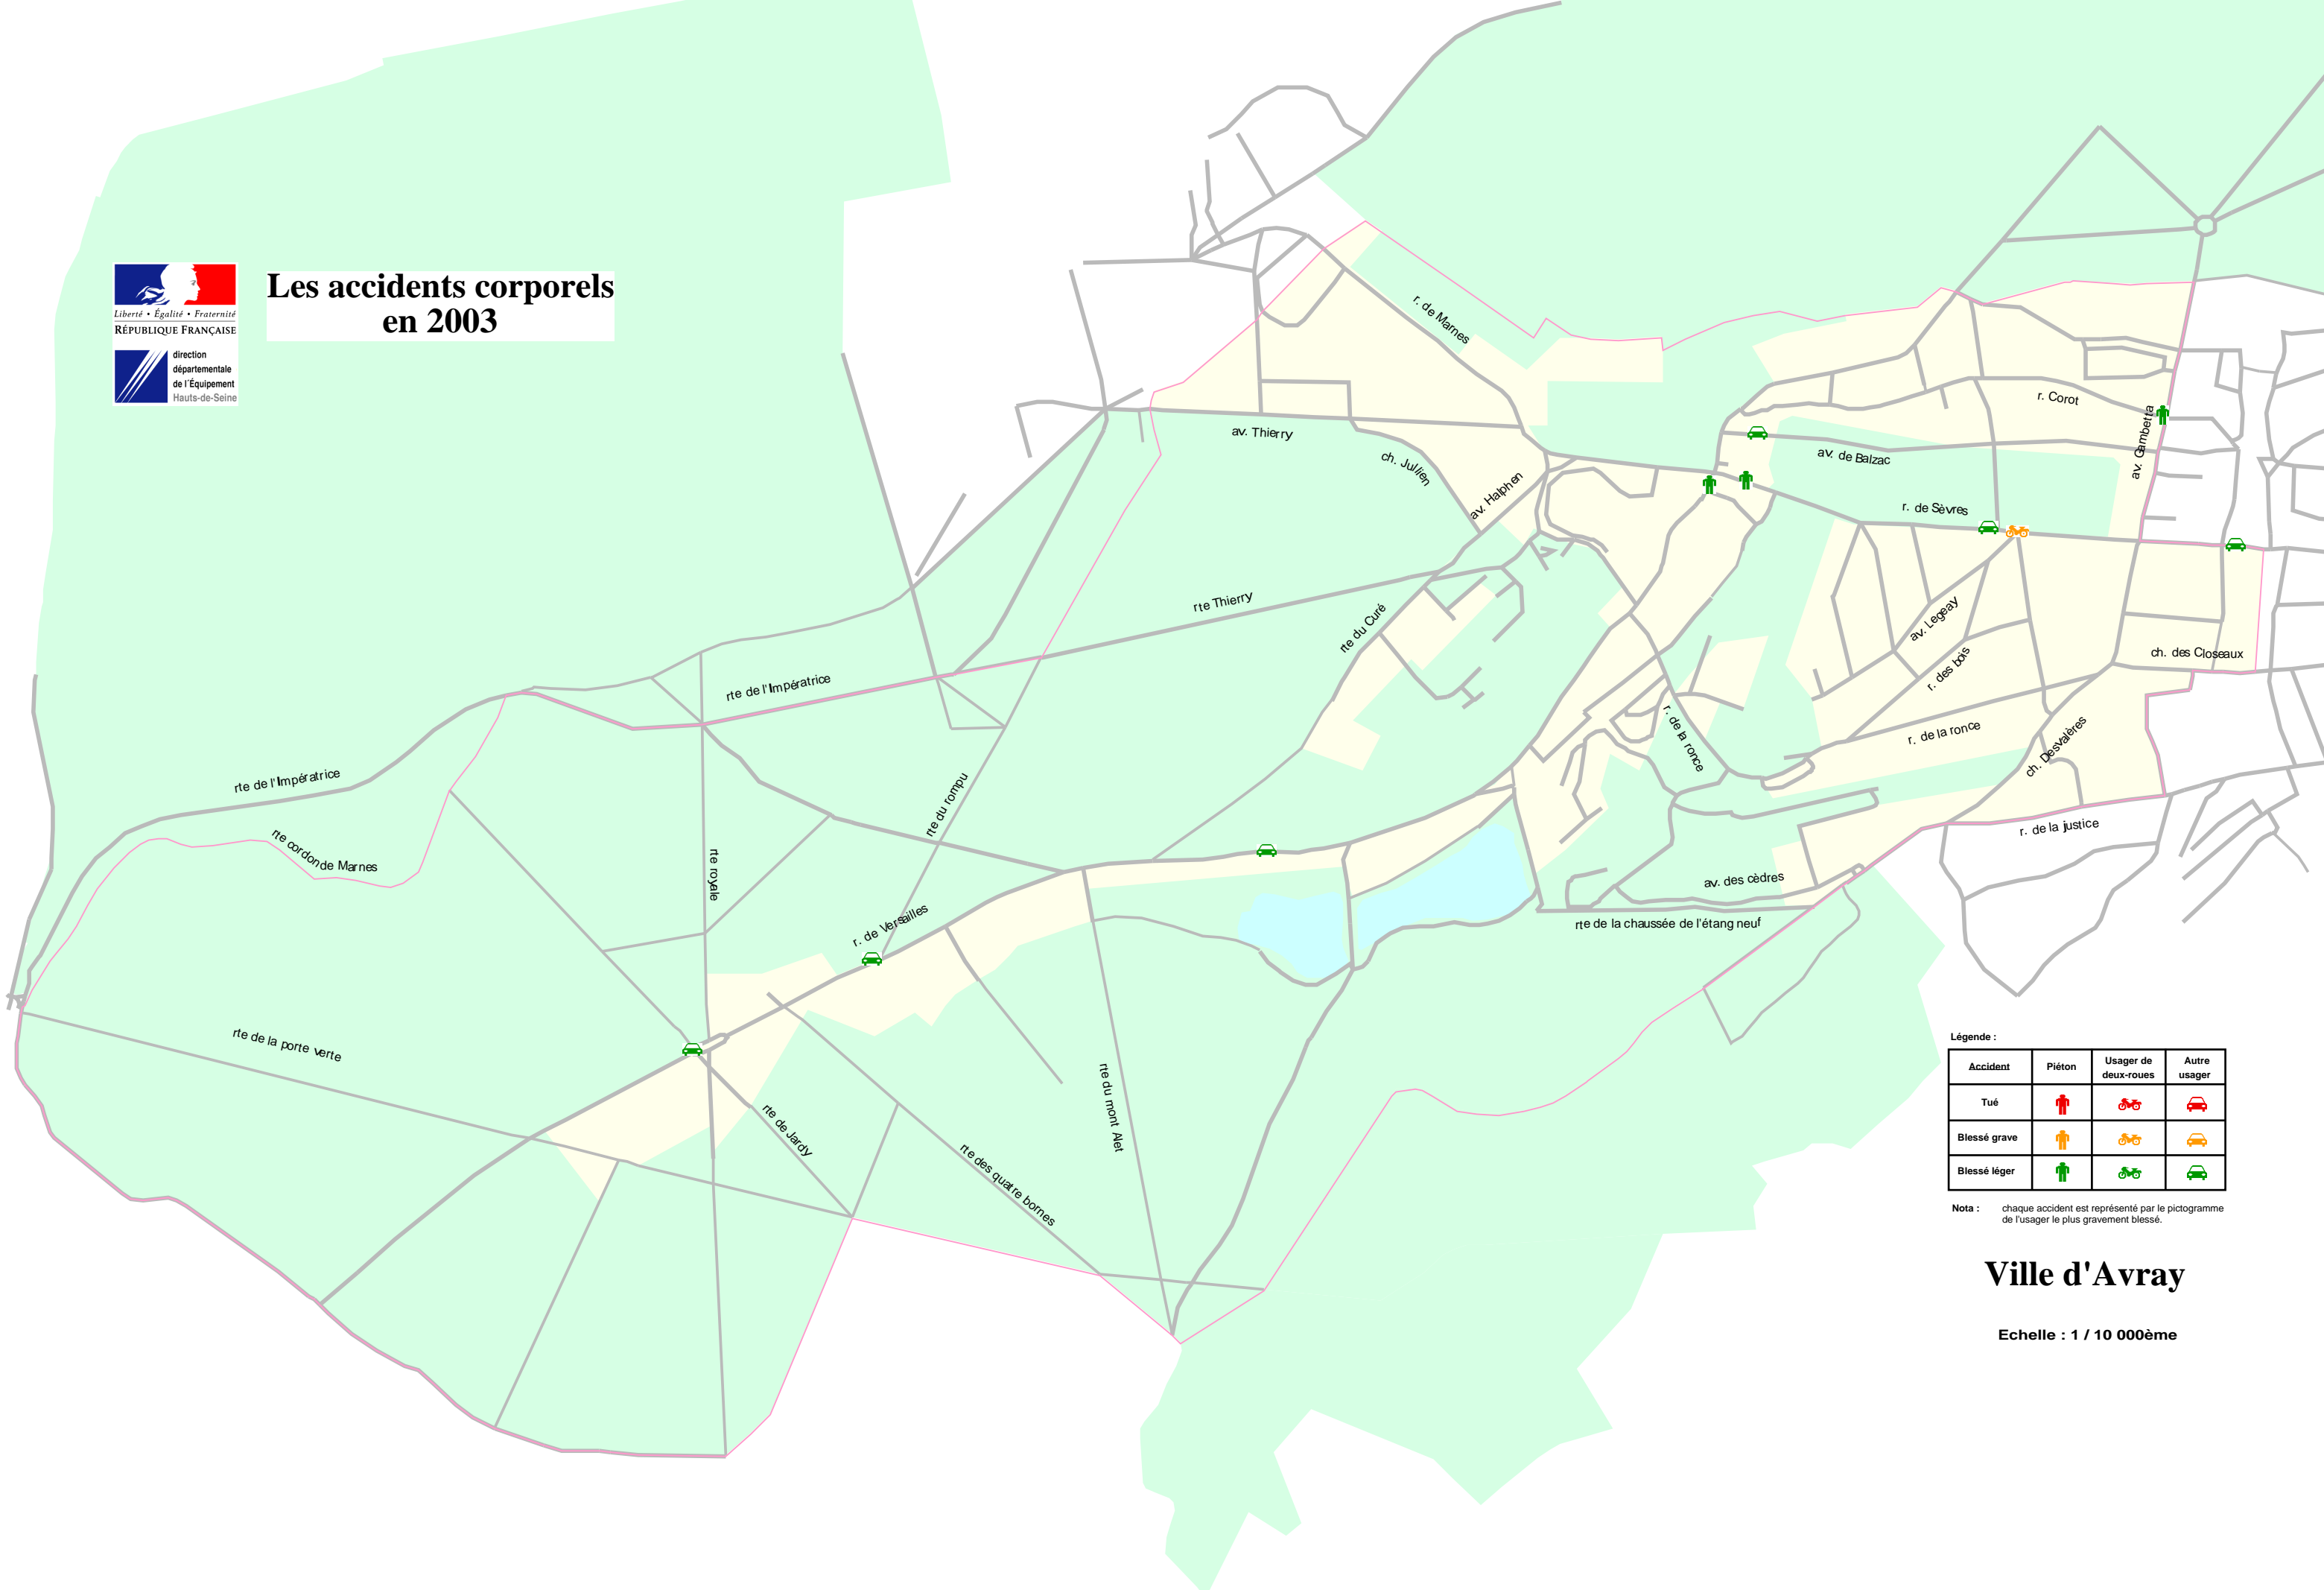

# Les accidents corporels en 2003

Légende :

Accident	Piéton	Usager de deux-roues	Autre usager
Tué			
Blessé grave			
Blessé léger			

Nota : chaque accident est représenté par le pictogramme de l'utilisateur le plus gravement blessé.

## Ville d'Avray

Echelle : 1 / 10 000ème