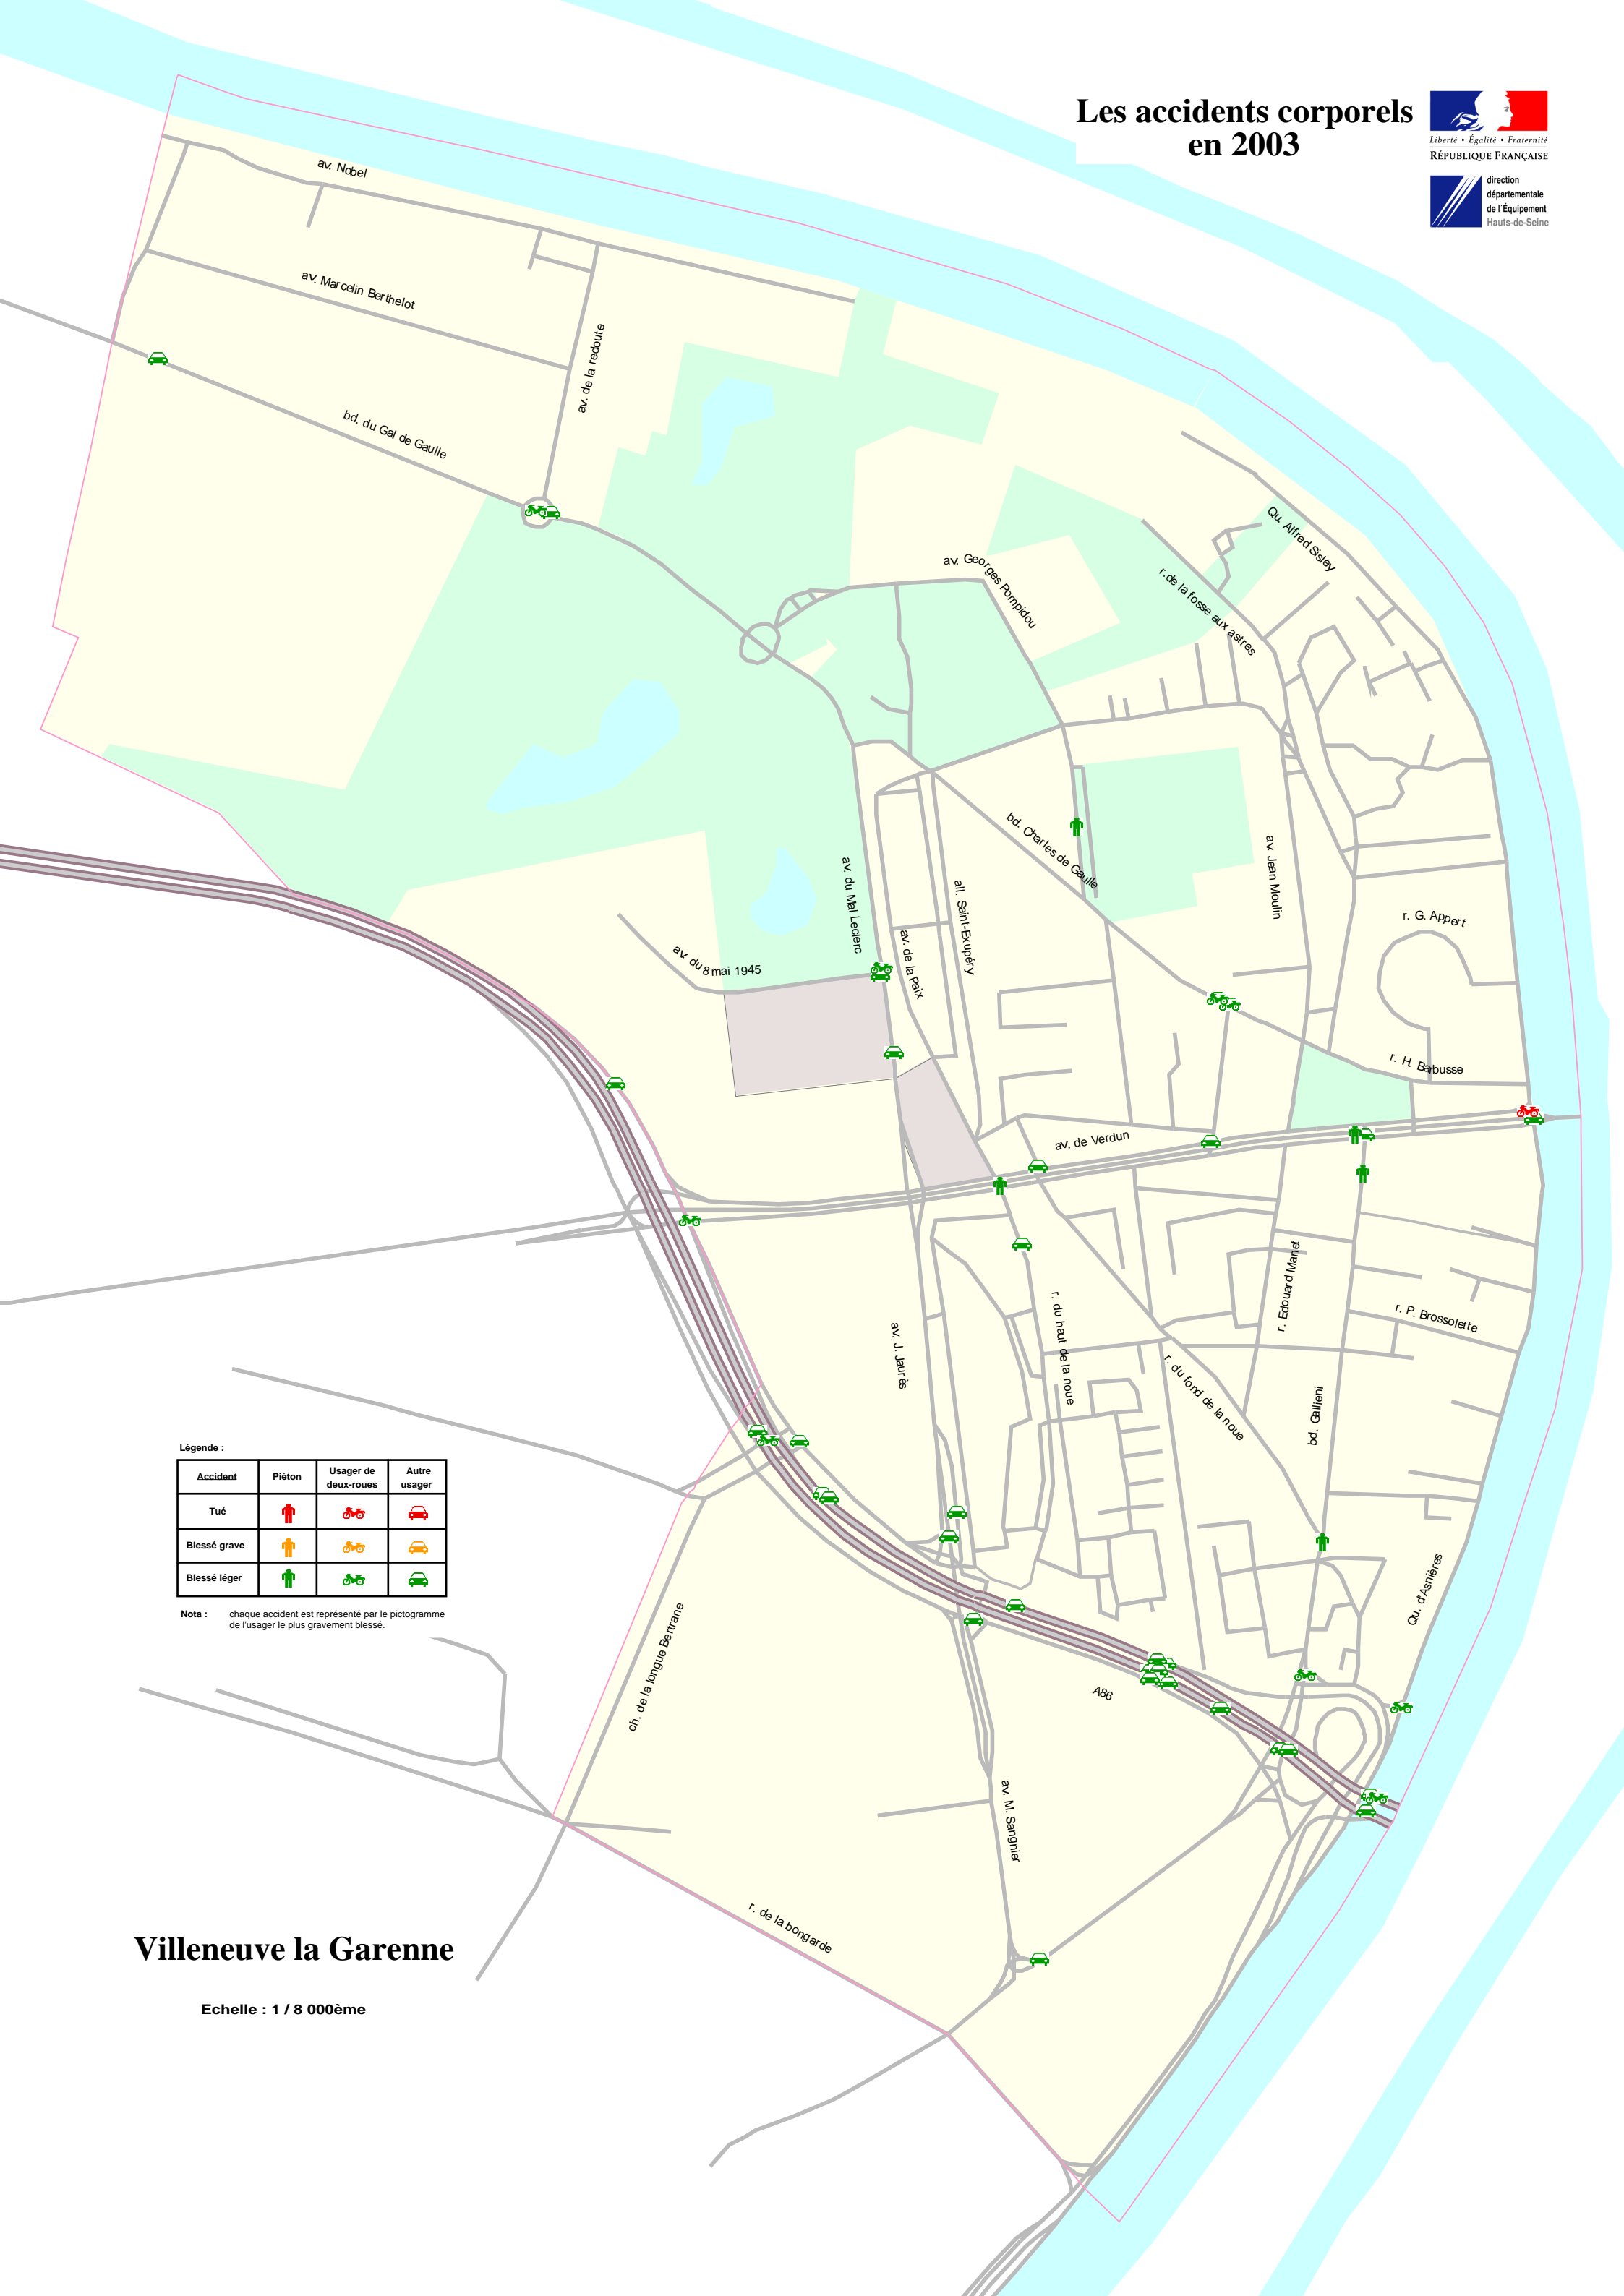

Les accidents corporels en 2003

direction
départementale
de l'Équipement
Hauts-de-Seine

Légende :

Accident	Piéton	Usager de deux-roues	Autre usager
Tué			
Blessé grave			
Blessé léger			

Nota : chaque accident est représenté par le pictogramme de l'usager le plus gravement blessé.

Villeneuve la Garenne

Echelle : 1 / 8 000ème