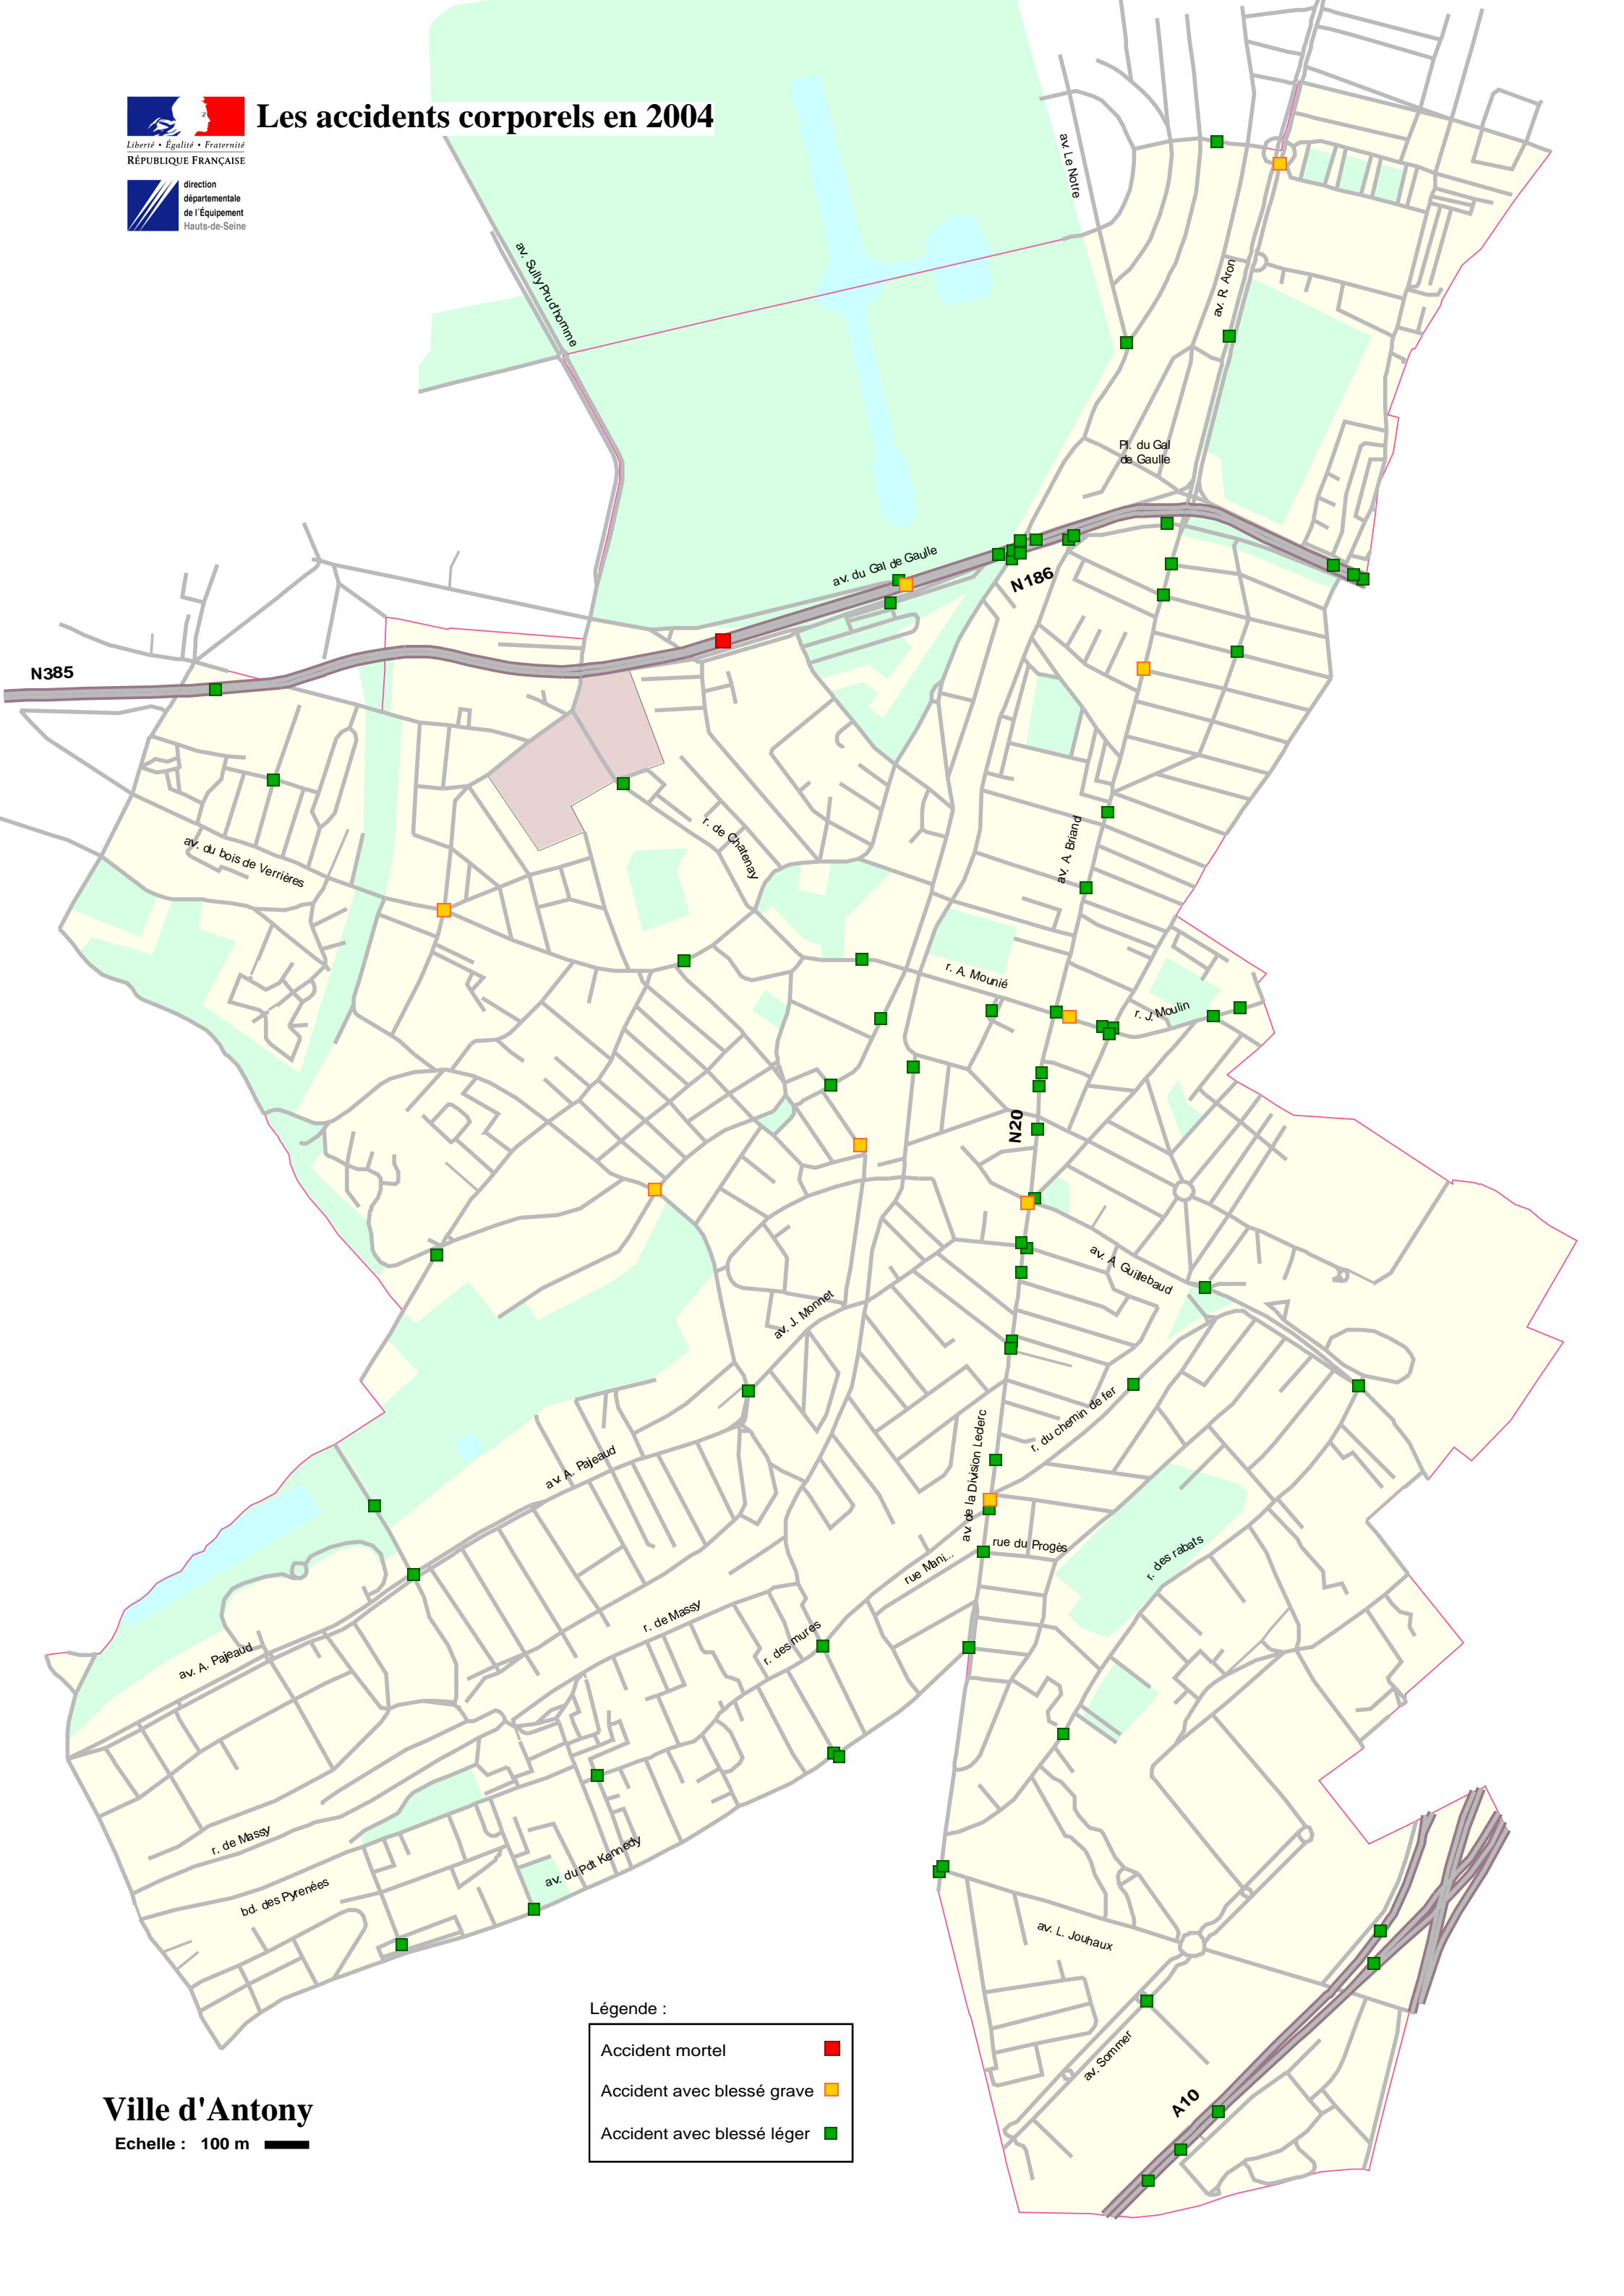

Les accidents corporels en 2004

Légende :

Accident mortel	■
Accident avec blessé grave	■
Accident avec blessé léger	■

Ville d'Antony

Echelle : 100 m