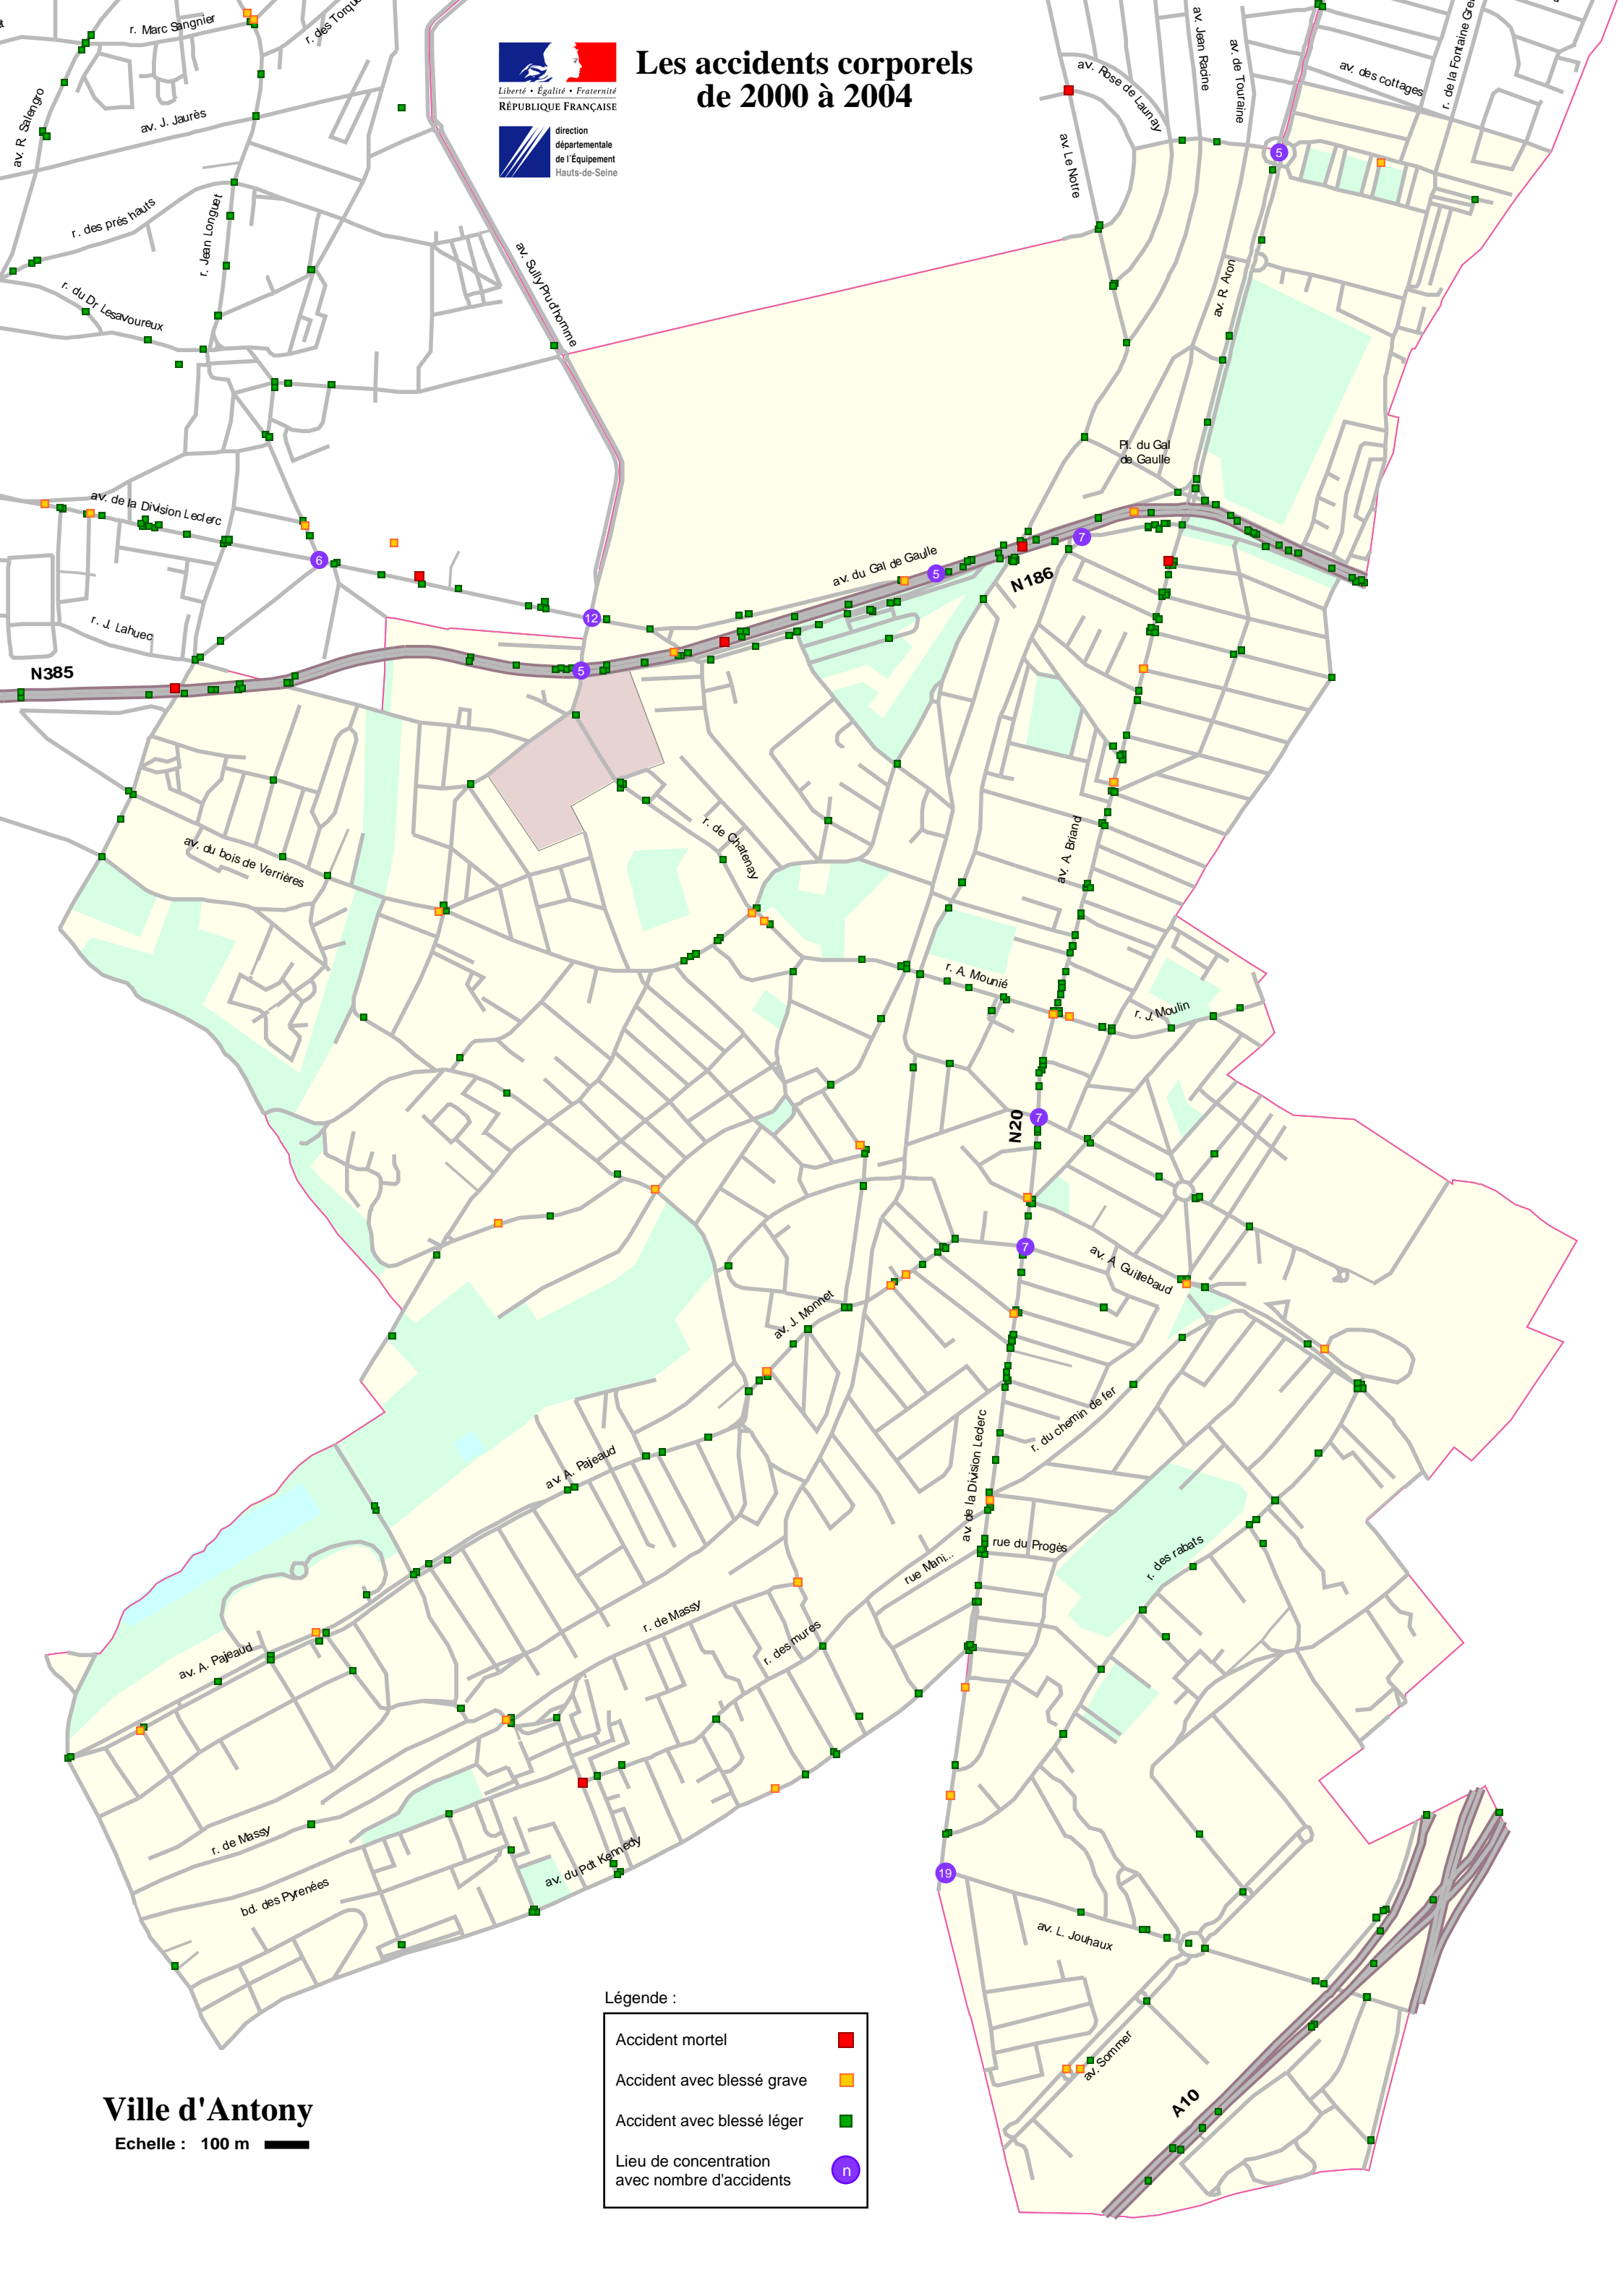

Les accidents corporels de 2000 à 2004

Ville d'Antony
Echelle : 100 m

Légende :

Accident mortel	■
Accident avec blessé grave	■
Accident avec blessé léger	■
Lieu de concentration avec nombre d'accidents	○